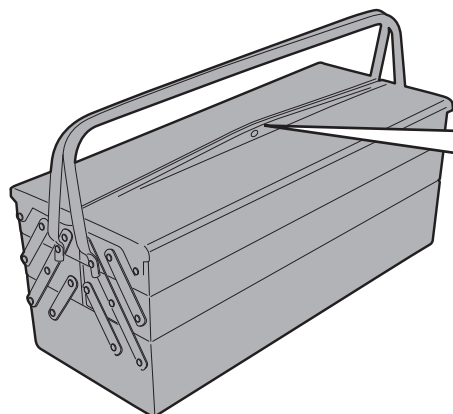

PLXR5117 - KLXR5117

PORTAVALIGIE LATERALE SPECIFICO - SPECIFIC TUBULAR SIDE-CASE HOLDER - PORTE-VALISES LATÉRAUX SPÉCIFIQUE
SPEZIFISCHES STAHLROHR-SEITENTRAEGER - PORTA MALETAS LATERALES ESPECÍFICO - TRONCO LADO ESPECÍFICO

BMW R1200R (2015)

N°	Descrizione	Caratteristiche	Codice	Quantità
15	Rondella - Washer Rondelle - Scheibe Arandela - Arruela	Ø8	8RON	2
16	Dado - Bolt - Ecou Mutter - Tuerca - Porca	-	V423	2
17	Dado - Bolt - Ecou Mutter - Tuerca - Porca	Auto bloccante flangiato M8	8DADIAFLN	2
18	Protezione Paracalore-Heat Protection-Protection Termique-Hitzeshutz-Proteccion Del Calor	-	Z2089	1
19	Chiave Per Viti A Testa Speciale Special Key - Cle Speciale Spezialschlüssel Zur Demontage Des Trägers Llave Para Tornillos Con Cabeza Especial	-	PLXRC	1
20	Particolari Inclusi Nel Kit Viteria Del 5117FZ Components Included In The Fitting Kit Of The 5117FZ Pièces Incluses Dans Le Kit De Vis De 5117FZ Die Einzelnen Teile Sind Bei Montagekit Der 5117FZ	-	-	-

PLXR5117 - KLXR5117

PORTAVALIGIE LATERALE SPECIFICO - SPECIFIC TUBULAR SIDE-CASE HOLDER - PORTE-VALISES LATÉRAUX SPÉCIFIQUE
SPEZIFISCHES STAHLROHR-SEITENTRAEGER - PORTA MALETAS LATERALES ESPECÍFICO - TRONCO LADO ESPECÍFICO

BMW R1200R (2015)