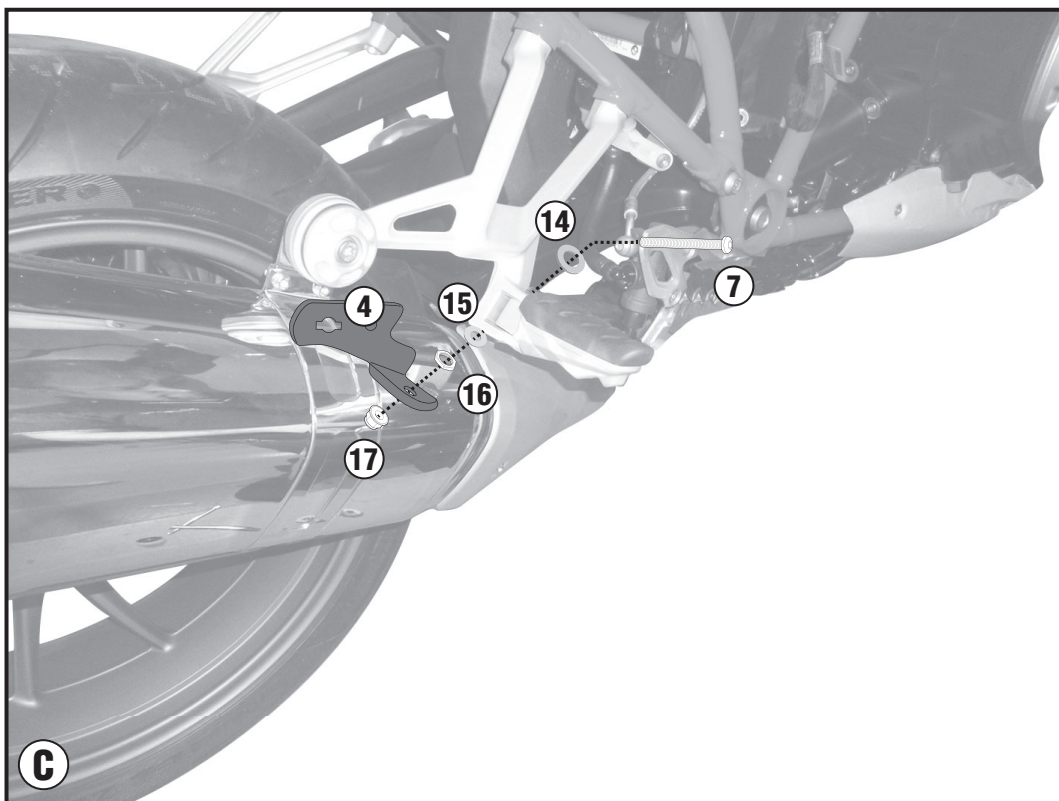

PLXR5117 - KLXR5117

PORTAVALIGIE LATERALE SPECIFICO - SPECIFIC TUBULAR SIDE-CASE HOLDER - PORTE-VALISES LATÉRAUX SPÉCIFIQUE
SPEZIFISCHES STAHLROHR-SEITENTRAEGER - PORTA MALETAS LATERALES ESPECÍFICO - TRONCO LADO ESPECÍFICO

BMW R1200R (2015)