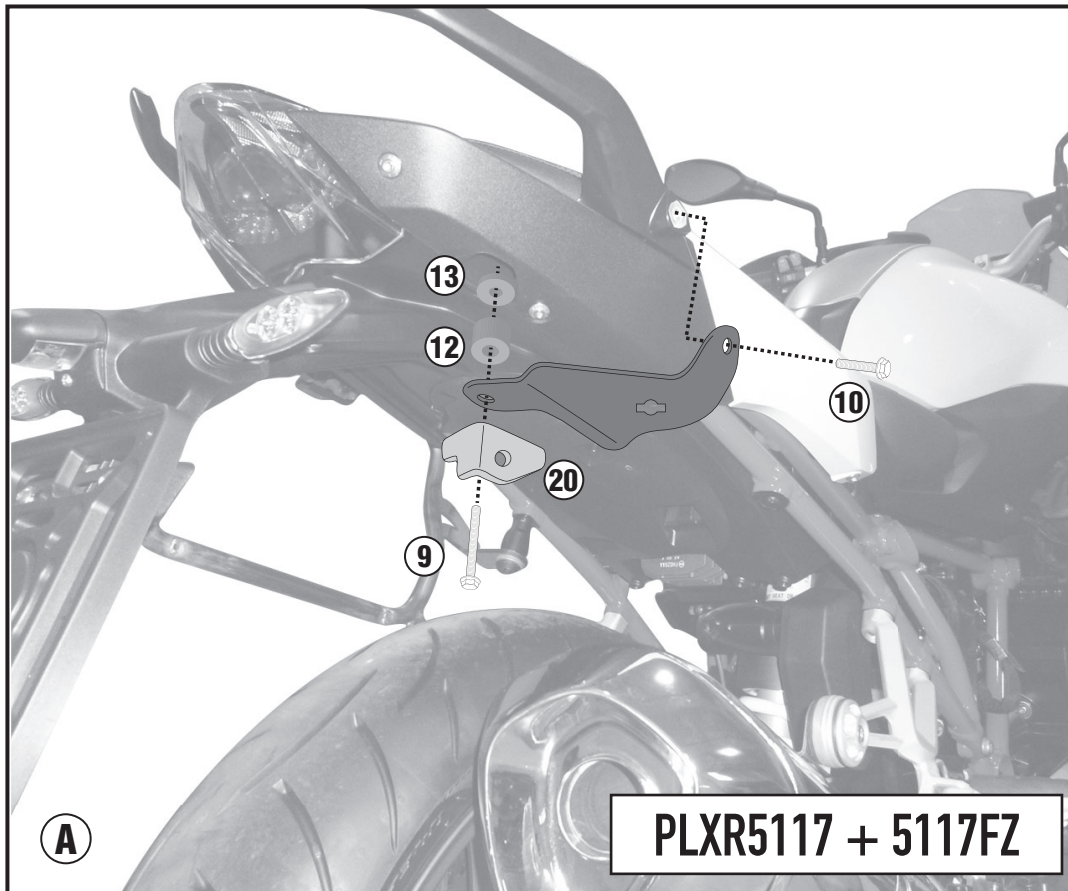

PLXR5117 - KLXR5117

PORTAVALIGIE LATERALE SPECIFICO - SPECIFIC TUBULAR SIDE-CASE HOLDER - PORTE-VALISES LATÉRAUX SPÉCIFIQUE
SPEZIFISCHES STAHLROHR-SEITENTRAEGER - PORTA MALETAS LATERALES ESPECÍFICO - TRONCO LADO ESPECÍFICO

BMW R1200R (2015)