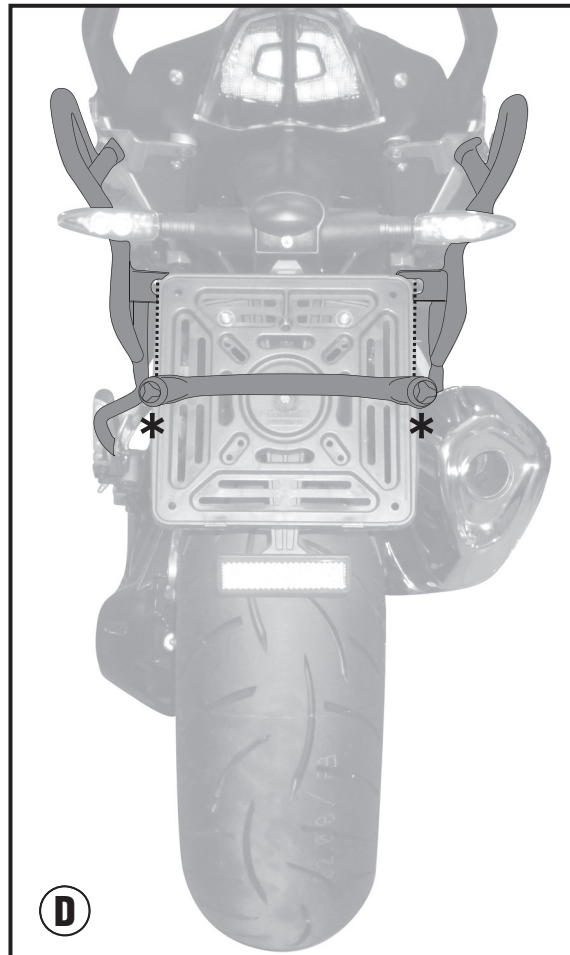

PLXR5117 - KLXR5117

PORTAVALIGIE LATERALE SPECIFICO - SPECIFIC TUBULAR SIDE-CASE HOLDER - PORTE-VALISES LATÉRAUX SPÉCIFIQUE
SPEZIFISCHES STAHLROHR-SEITENTRAEGER - PORTA MALETAS LATERALES ESPECÍFICO - TRONCO LADO ESPECÍFICO

BMW R1200R (2015)