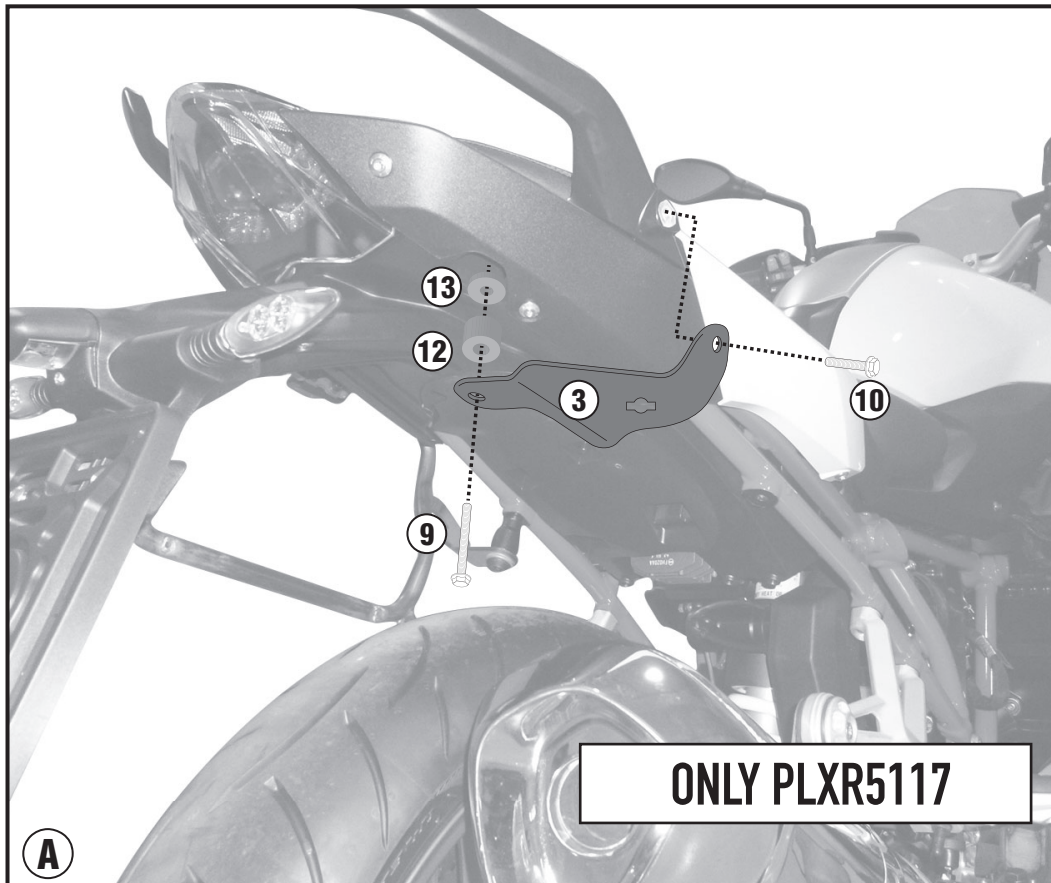

PLXR5117 - KLXR5117

PORTAVALIGIE LATERALE SPECIFICO - SPECIFIC TUBULAR SIDE-CASE HOLDER - PORTE-VALISES LATÉRAUX SPÉCIFIQUE
SPEZIFISCHES STAHLROHR-SEITENTRAEGER - PORTA MALETAS LATERALES ESPECÍFICO - TRONCO LADO ESPECÍFICO

BMW R1200R (2015)