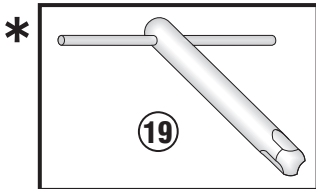

PLXR5117 - KLXR5117

PORTAVALIGIE LATERALE SPECIFICO - SPECIFIC TUBULAR SIDE-CASE HOLDER - PORTE-VALISES LATÉRAUX SPÉCIFIQUE
SPEZIFISCHES STAHLROHR-SEITENTRAEGER - PORTA MALETAS LATERALES ESPECÍFICO - TRONCO LADO ESPECÍFICO

BMW R1200R (2015)