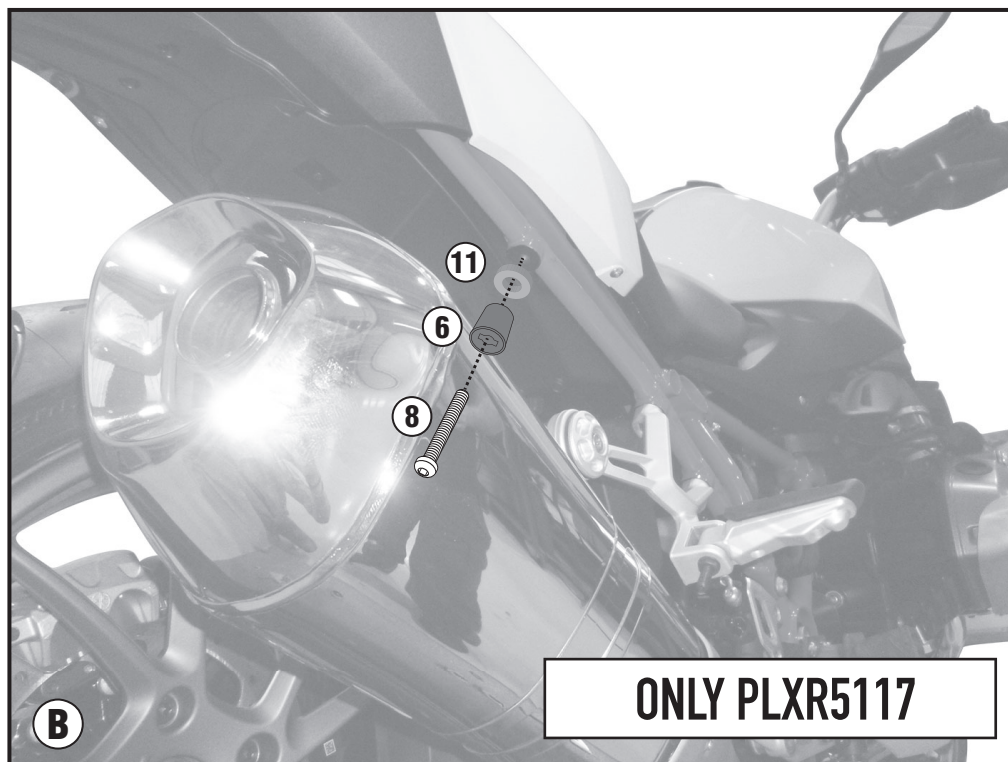

PLXR5117 - KLXR5117

PORTAVALIGIE LATERALE SPECIFICO - SPECIFIC TUBULAR SIDE-CASE HOLDER - PORTE-VALISES LATÉRAUX SPÉCIFIQUE
SPEZIFISCHES STAHLROHR-SEITENTRAEGER - PORTA MALETAS LATERALES ESPECÍFICO - TRONCO LADO ESPECÍFICO

BMW R1200R (2015)