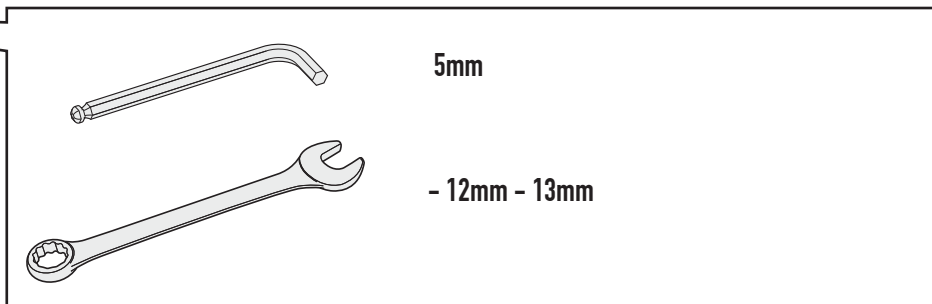

PLXR5117 - KLXR5117

PORTAVALIGIE LATERALE SPECIFICO - SPECIFIC TUBULAR SIDE-CASE HOLDER - PORTE-VALISES LATÉRAUX SPÉCIFIQUE
SPEZIFISCHES STAHLROHR-SEITENTRAEGER - PORTA MALETAS LATERALES ESPECÍFICO - TRONCO LADO ESPECÍFICO

BMW R1200R (2015)

N°	Descrizione	Caratteristiche	Codice	Quantità
15	Rondella - Washer Rondelle - Scheibe Arandela - Arruela	Ø8	8RON	2
16	Dado - Bolt - Ecou Mutter - Tuerca - Porca	-	V423	2
17	Dado - Bolt - Ecou Mutter - Tuerca - Porca	Auto bloccante flangiato M8	8DADIAFLN	2
18	Protezione Paracalore-Heat Protection-Protection Termique-Hitzeshutz-Proteccion Del Calor	-	Z2089	1
19	Chiave Per Viti A Testa Speciale Special Key - Cle Speciale Spezialschlüssel Zur Demontage Des Trägers Llave Para Tornillos Con Cabeza Especial	-	PLXRC	1
20	Particolari Inclusi Nel Kit Viteria Del 5117FZ Components Included In The Fitting Kit Of The 5117FZ Pièces Incluses Dans Le Kit De Vis De 5117FZ Die Einzelnen Teile Sind Bei Montagekit Der 5117FZ	-	-	-

PLXR5117 - KLXR5117

PORTAVALIGIE LATERALE SPECIFICO - SPECIFIC TUBULAR SIDE-CASE HOLDER - PORTE-VALISES LATÉRAUX SPÉCIFIQUE
SPEZIFISCHES STAHLROHR-SEITENTRAEGER - PORTA MALETAS LATERALES ESPECÍFICO - TRONCO LADO ESPECÍFICO

BMW R1200R (2015)