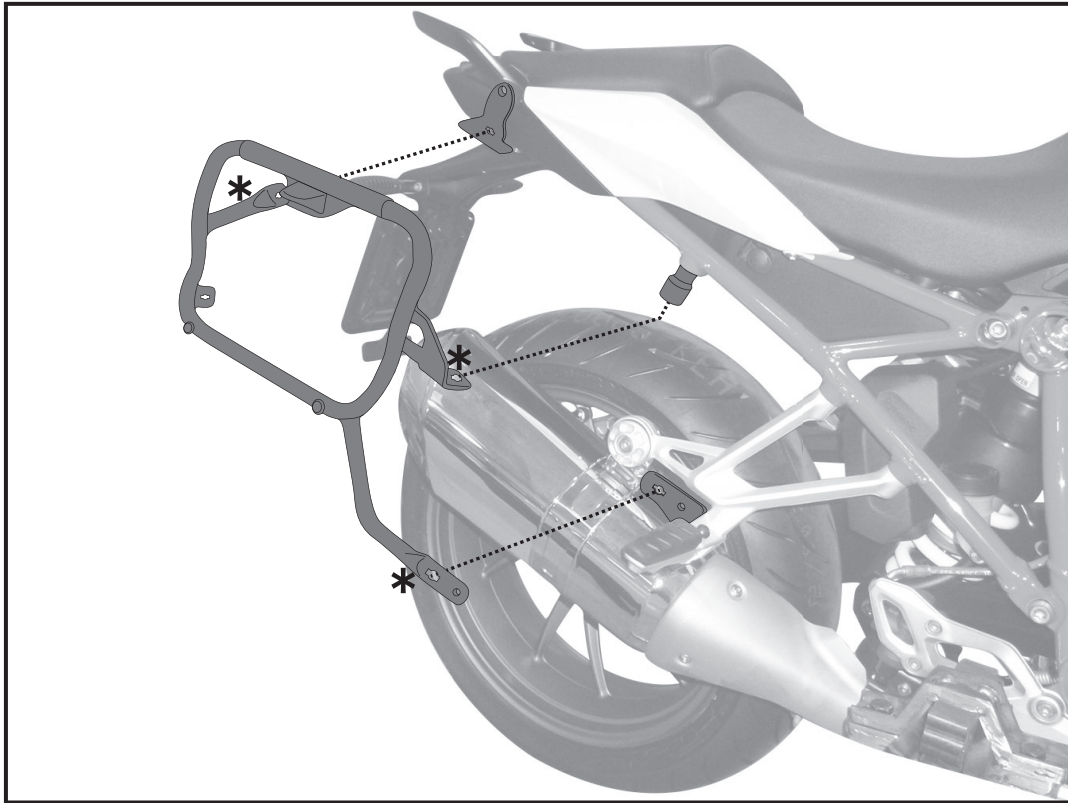

PLXR5117 - KLXR5117

PORTAVALIGIE LATERALE SPECIFICO - SPECIFIC TUBULAR SIDE-CASE HOLDER - PORTE-VALISES LATÉRAUX SPÉCIFIQUE
SPEZIFISCHES STAHLROHR-SEITENTRAEGER - PORTA MALETAS LATERALES ESPECÍFICO - TRONCO LADO ESPECÍFICO

BMW R1200R (2015)