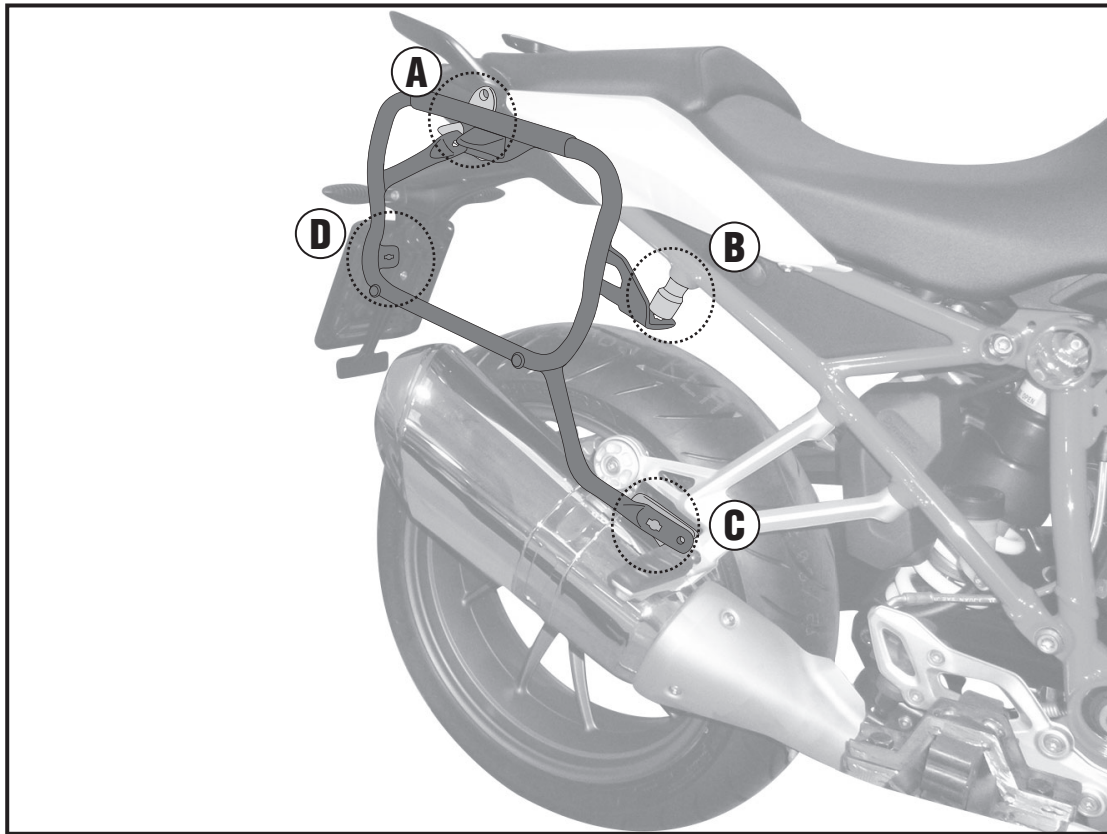

PLXR5117 - KLXR5117

PORTAVALIGIE LATERALE SPECIFICO - SPECIFIC TUBULAR SIDE-CASE HOLDER - PORTE-VALISES LATÉRAUX SPÉCIFIQUE
SPEZIFISCHES STAHLROHR-SEITENTRAEGER - PORTA MALETAS LATERALES ESPECÍFICO - TRONCO LADO ESPECÍFICO

BMW R1200R (2015)