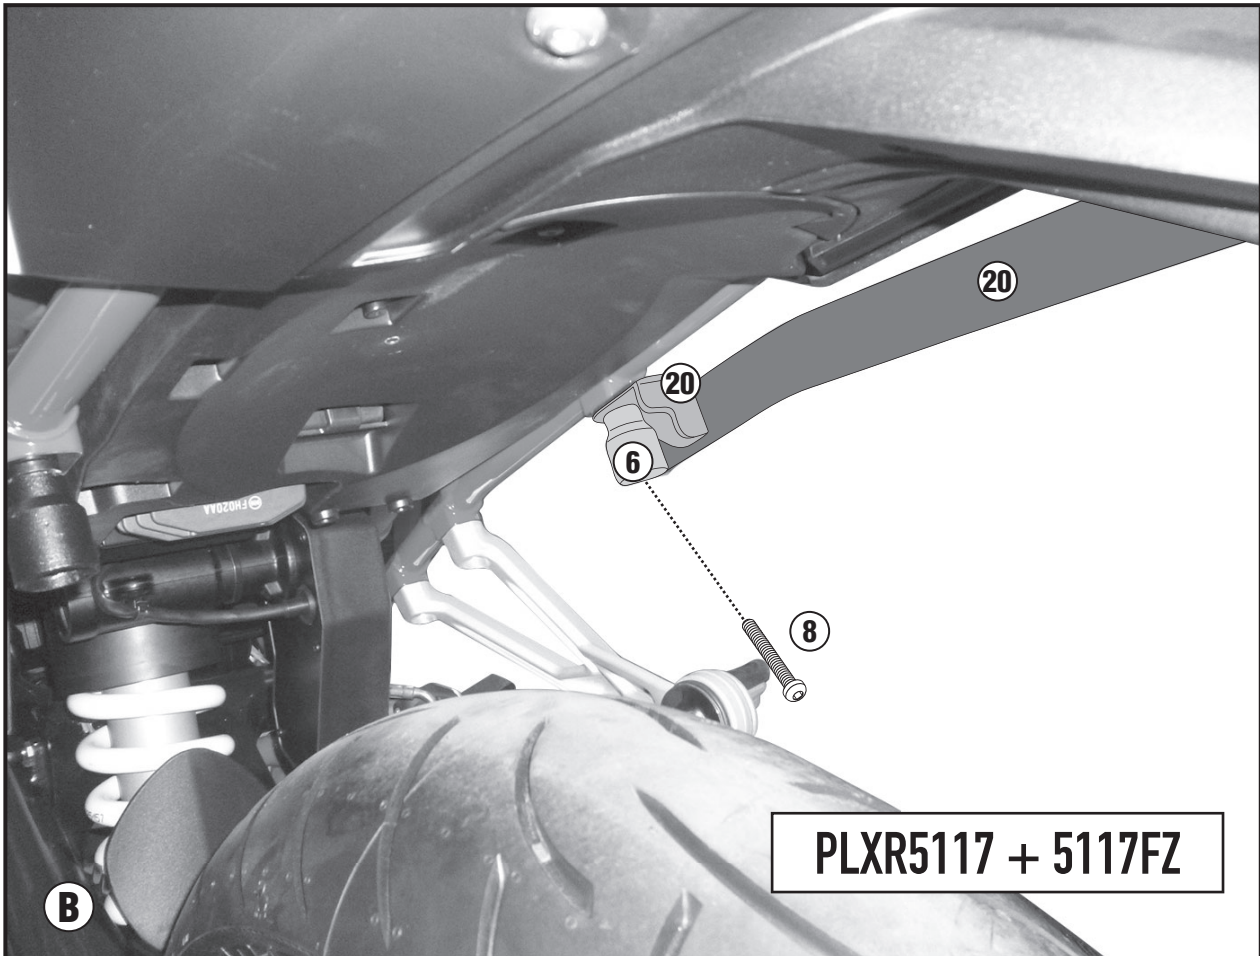

PLXR5117 - KLXR5117

PORTAVALIGIE LATERALE SPECIFICO - SPECIFIC TUBULAR SIDE-CASE HOLDER - PORTE-VALISES LATÉRAUX SPÉCIFIQUE
SPEZIFISCHES STAHLROHR-SEITENTRAEGER - PORTA MALETAS LATERALES ESPECÍFICO - TRONCO LADO ESPECÍFICO

BMW R1200R (2015)