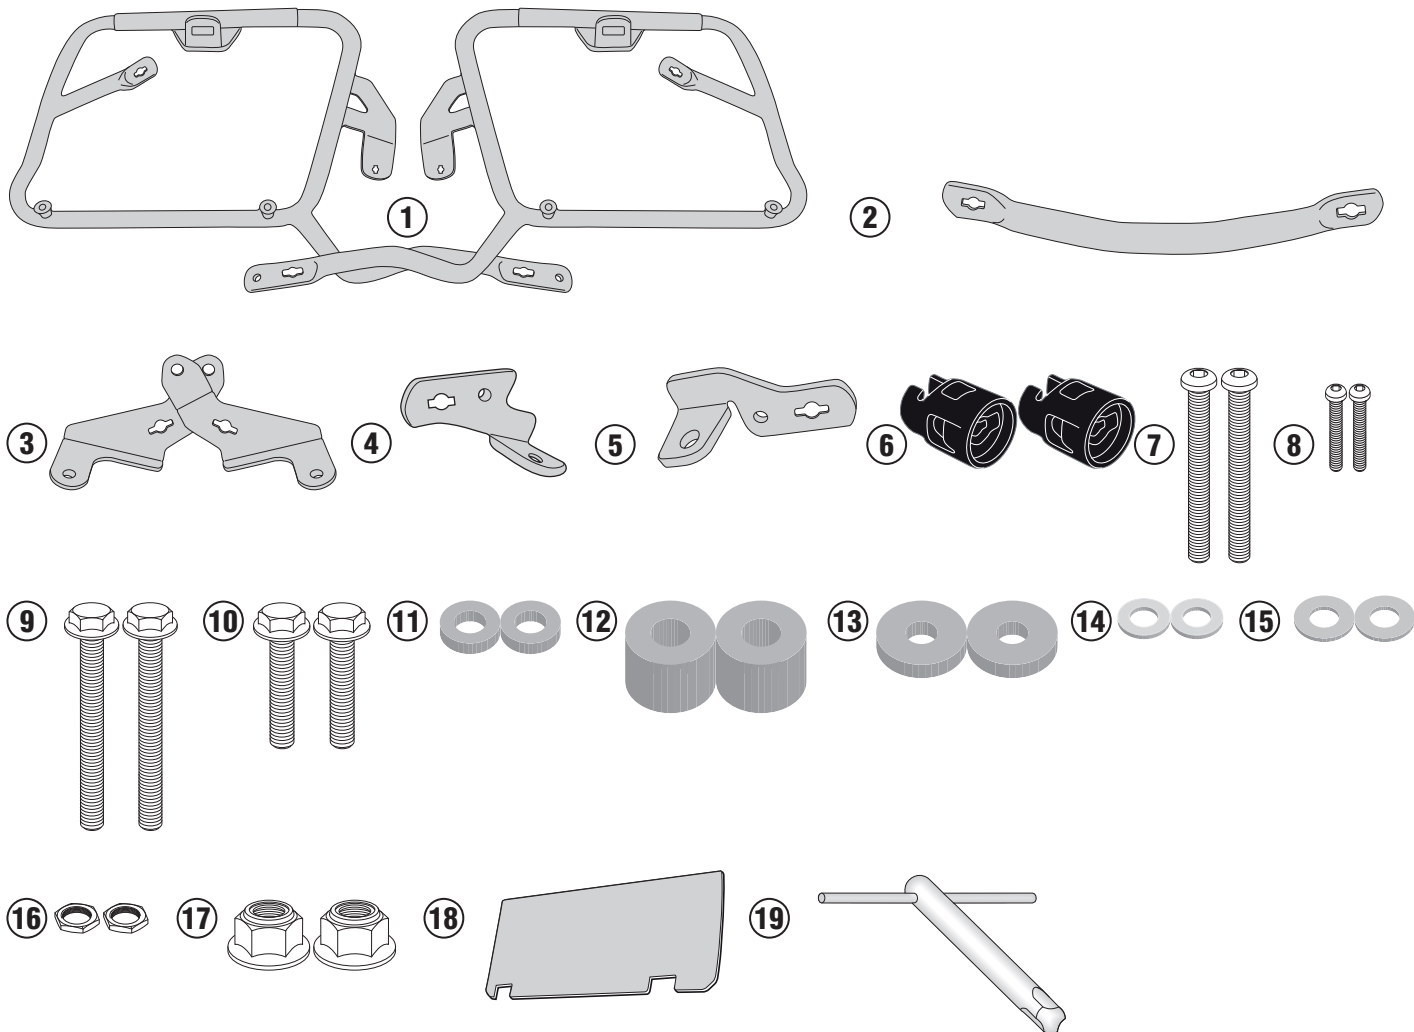

PLXR5117 - KLXR5117

PORTAVALIGIE LATERALE SPECIFICO - SPECIFIC TUBULAR SIDE-CASE HOLDER - PORTE-VALISES LATÉRAUX SPÉCIFIQUE
SPEZIFISCHES STAHLROHR-SEITENTRAEGER - PORTA MALETAS LATERALES ESPECÍFICO - TRONCO LADO ESPECÍFICO

BMW R1200R (2015)

N°	Descrizione	Caratteristiche	Codice	Quantità
15	Rondella - Washer Rondelle - Scheibe Arandela - Arruela	Ø8	8RON	2
16	Dado - Bolt - Ecou Mutter - Tuerca - Porca	-	V423	2
17	Dado - Bolt - Ecou Mutter - Tuerca - Porca	Auto bloccante flangiato M8	8DADIAFLN	2
18	Protezione Paracalore-Heat Protection-Protection Termique-Hitzeshutz-Proteccion Del Calor	-	Z2089	1
19	Chiave Per Viti A Testa Speciale Special Key - Cle Speciale Spezialschlüssel Zur Demontage Des Trägers Llave Para Tornillos Con Cabeza Especial	-	PLXRC	1
20	Particolari Inclusi Nel Kit Viteria Del 5117FZ Components Included In The Fitting Kit Of The 5117FZ Pièces Incluses Dans Le Kit De Vis De 5117FZ Die Einzelnen Teile Sind Bei Montagekit Der 5117FZ	-	-	-

PLXR5117 - KLXR5117

PORTAVALIGIE LATERALE SPECIFICO - SPECIFIC TUBULAR SIDE-CASE HOLDER - PORTE-VALISES LATÉRAUX SPÉCIFIQUE
SPEZIFISCHES STAHLROHR-SEITENTRAEGER - PORTA MALETAS LATERALES ESPECÍFICO - TRONCO LADO ESPECÍFICO

BMW R1200R (2015)