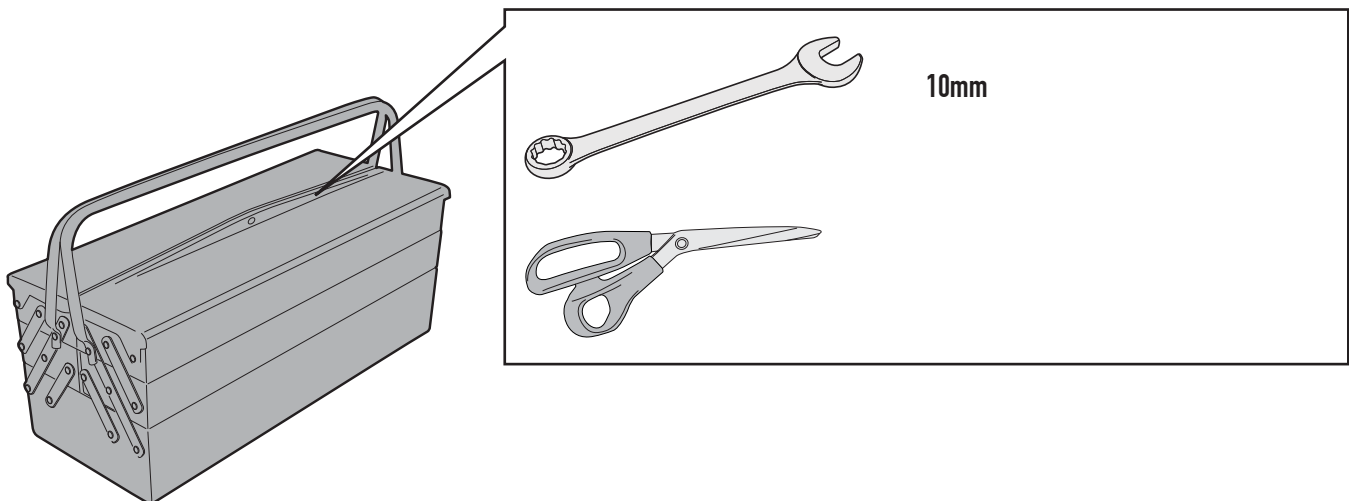

PR1146 - PR1146

PARA RADIATORE SPECIFICO - SPECIFIC RADIATOR GUARD - GRILLE DE RADIATEUR SPÉCIFIQUE
SPEZIFISCHER KÜHLERSCHUTZ - PROTECTOR RADIADOR ESPECIFICO - PROTEÇÃO ESPECÍFICA PARA O RADIADOR

HONDA NC750X (2016)