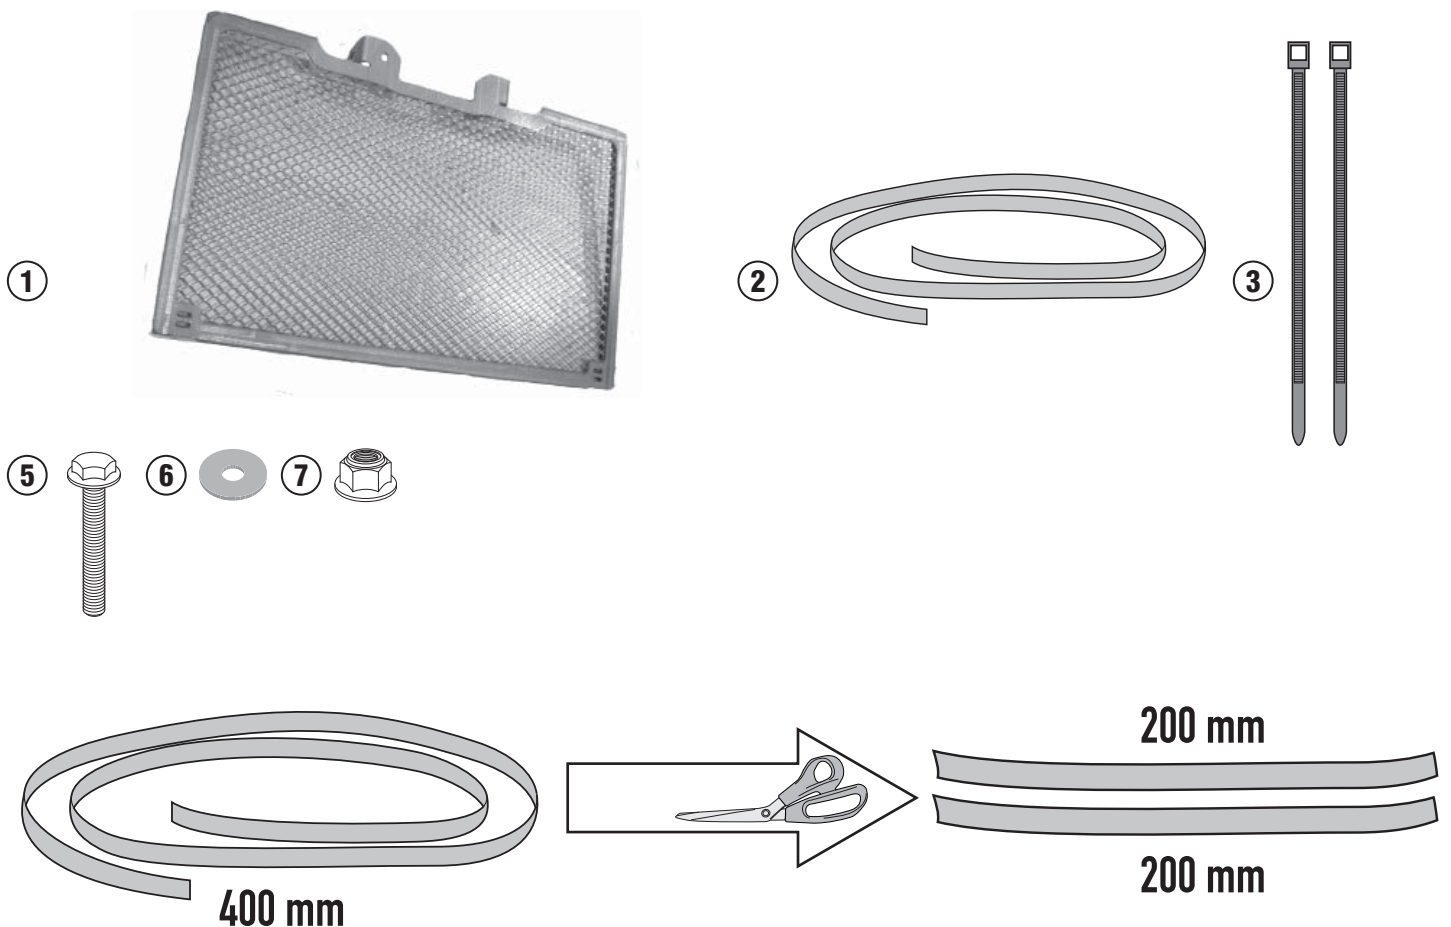

# PR1146 - PR1146

PARA RADIATORE SPECIFICO - SPECIFIC RADIATOR GUARD - GRILLE DE RADIATEUR SPÉCIFIQUE  
 SPEZIFISCHER KÜHLERSCHUTZ - PROTECTOR RADIADOR ESPECIFICO - PROTEÇÃO ESPECÍFICA PARA O RADIADOR

## HONDA NC750X (2016)

N°	Descrizione	Caratteristiche	Codice	Quantità
1	Supporto - Support - Support Halterung - Soporte - Apoio	-	GL3129	1
2	MOUSSE	-	Z1810 x 400mm	1
3	Fascetta - Clamp Pince - Klemme Abrazadera - Braçadeira	-	-	2
4	Componenti Originali - Original Parts Parties Originales - Original Bauteile Componentes Originales- Componentes Originais	-	-	-
5	Vite - Screw Vis - Schraube Tornillo - Parafuso	TEF M6x35	635TEF	1
6	Rondella - Washer - Rondelle Scheibe - Arandela - Arruela	-	618RON	1
7	Dado - Bolt - Ecrou Mutter - Tuerca - Porca	Dado Autobloccante Flangiato M6	6DADIAFLN	1