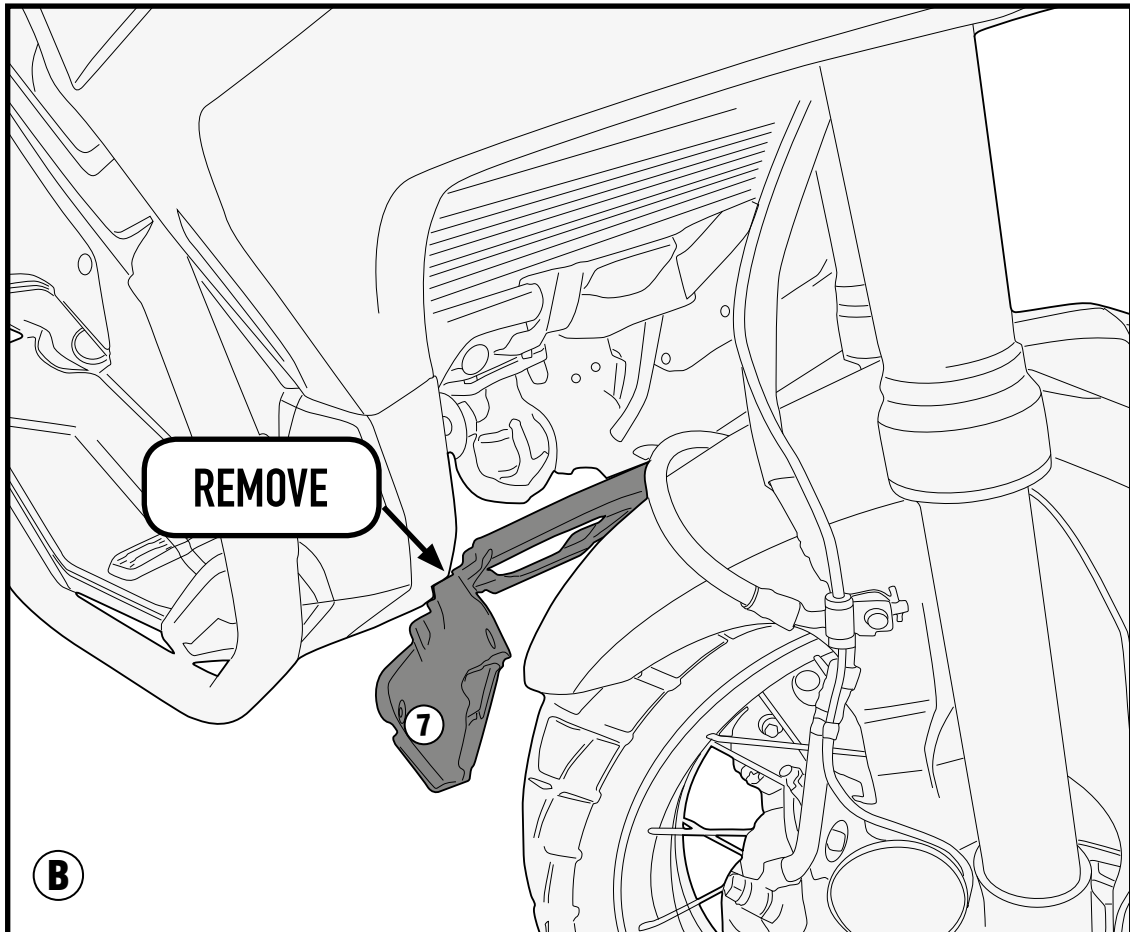

PR1156 - KPR1156

PARA RADIATORE SPECIFICO - SPECIFIC RADIATOR GUARD - GRILLE DE RADIATEUR SPÉCIFIQUE
SPEZIFISCHER KÜHLERSCHUTZ - PROTECTOR RADIADOR ESPECIFICO - PROTEÇÃO ESPECÍFICA PARA O RADIADOR

HONDA X-ADV 750 (2017)