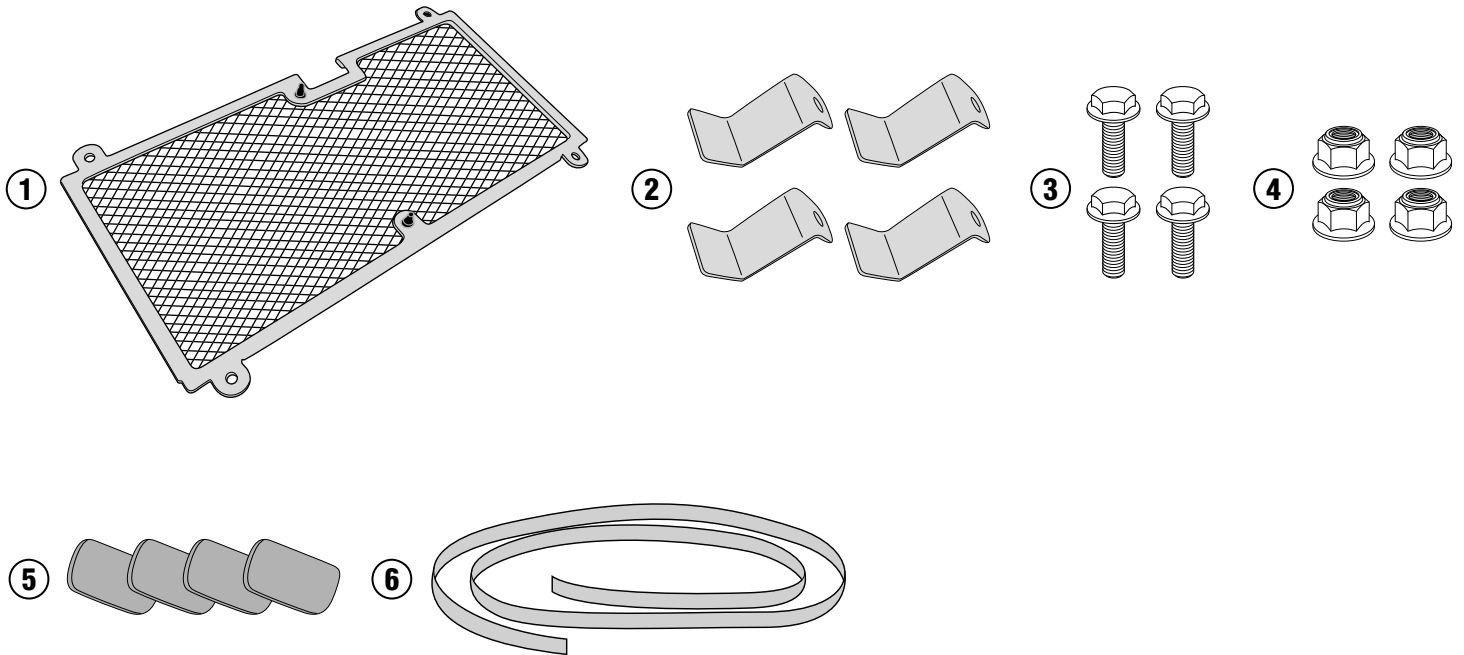

PR1156 - KPR1156
PARA RADIATORE SPECIFICO - SPECIFIC RADIATOR GUARD - GRILLE DE RADIATEUR SPÉCIFIQUE
SPEZIFISCHER KÜHLERSCHUTZ - PROTECTOR RADIADOR ESPECIFICO - PROTEÇÃO ESPECÍFICA PARA O RADIADOR
HONDA X-ADV 750 (2017)

N°	Descrizione	Caratteristiche	Codice	Quantità
1	Supporto - Support - Support Halterung - Soporte - Apoio	-	GL3578	1
2	Supporto - Support - Support Halterung - Soporte - Apoio	-	GL3151	4
3	Vite - Screw Vis - Schraube Tornillo - Parafuso	TEN M6x12	612TEN	4
4	Dado - Bolt - Ecrou Mutter - Tuerca - Porca	Dado Autobloccante Flangiato M6	6DADIABFL	4
5	MOUSSE	-	Z298	4
6	MOUSSE	-	Z1815	1
7	Componenti Originali - Original Parts Parties Originales - Original Bauteile Componentes Originales - Componentes Originais	-	-	-

PR1156 - KPR1156

PARA RADIATORE SPECIFICO - SPECIFIC RADIATOR GUARD - GRILLE DE RADIATEUR SPÉCIFIQUE
SPEZIFISCHER KÜHLERSCHUTZ - PROTECTOR RADIADOR ESPECIFICO - PROTEÇÃO ESPECÍFICA PARA O RADIADOR

HONDA X-ADV 750 (2017)