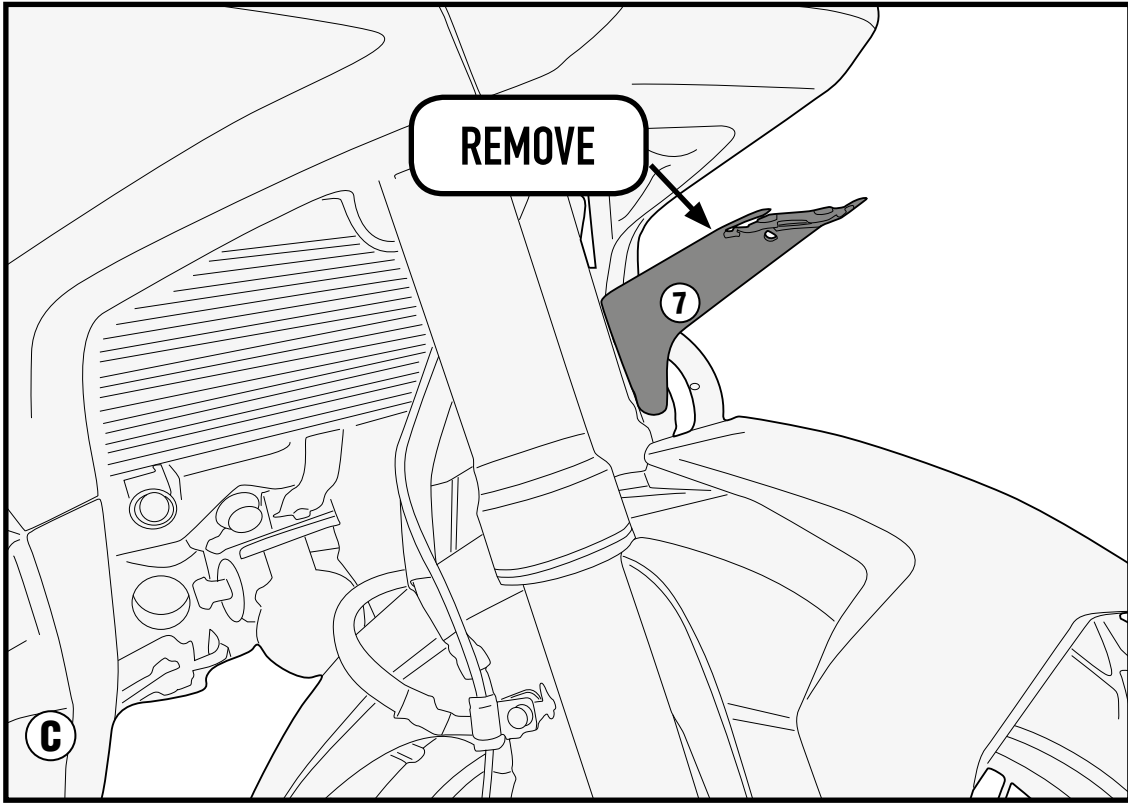

PR1156 - KPR1156

PARA RADIATORE SPECIFICO - SPECIFIC RADIATOR GUARD - GRILLE DE RADIATEUR SPÉCIFIQUE
SPEZIFISCHER KÜHLERSCHUTZ - PROTECTOR RADIADOR ESPECIFICO - PROTEÇÃO ESPECÍFICA PARA O RADIADOR

HONDA X-ADV 750 (2017)