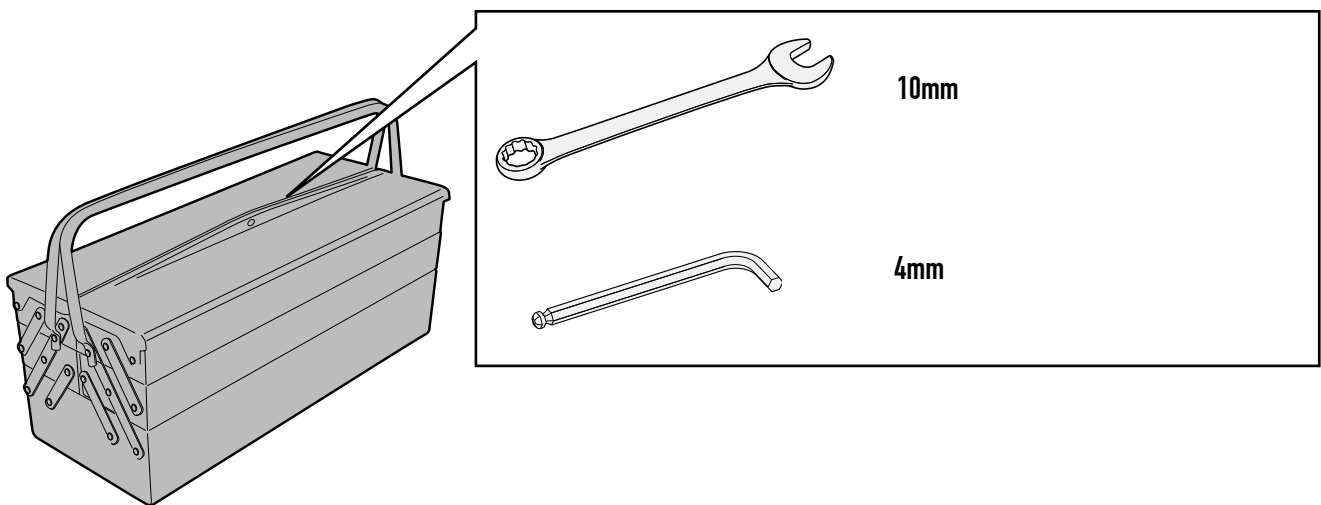

PR1156 - KPR1156
PARA RADIATORE SPECIFICO - SPECIFIC RADIATOR GUARD - GRILLE DE RADIATEUR SPÉCIFIQUE
SPEZIFISCHER KÜHLERSCHUTZ - PROTECTOR RADIADOR ESPECIFICO - PROTEÇÃO ESPECÍFICA PARA O RADIADOR
HONDA X-ADV 750 (2017)

N°	Descrizione	Caratteristiche	Codice	Quantità
1	Supporto - Support - Support Halterung - Soporte - Apoio	-	GL3578	1
2	Supporto - Support - Support Halterung - Soporte - Apoio	-	GL3151	4
3	Vite - Screw Vis - Schraube Tornillo - Parafuso	TEN M6x12	612TEN	4
4	Dado - Bolt - Ecrou Mutter - Tuerca - Porca	Dado Autobloccante Flangiato M6	6DADIABFL	4
5	MOUSSE	-	Z298	4
6	MOUSSE	-	Z1815	1
7	Componenti Originali - Original Parts Parties Originales - Original Bauteile Componentes Originales - Componentes Originais	-	-	-

PR1156 - KPR1156

PARA RADIATORE SPECIFICO - SPECIFIC RADIATOR GUARD - GRILLE DE RADIATEUR SPÉCIFIQUE
SPEZIFISCHER KÜHLERSCHUTZ - PROTECTOR RADIADOR ESPECIFICO - PROTEÇÃO ESPECÍFICA PARA O RADIADOR

HONDA X-ADV 750 (2017)