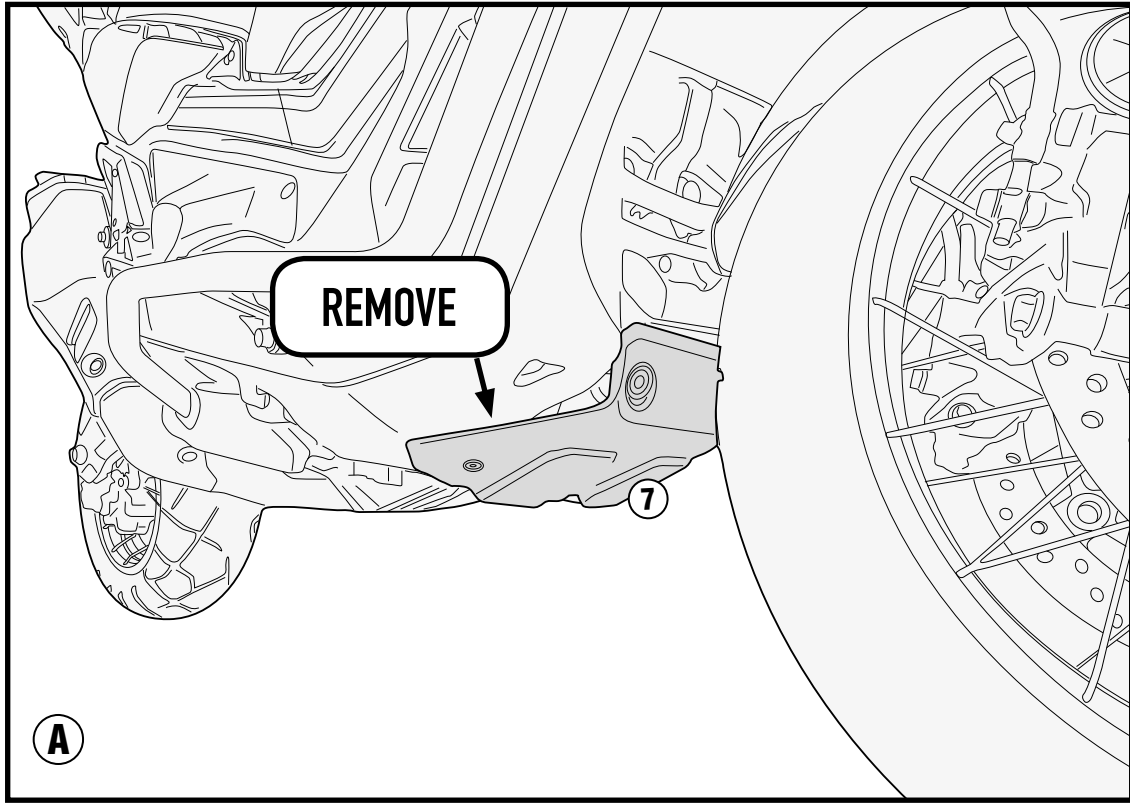

PR1156 - KPR1156

PARA RADIATORE SPECIFICO - SPECIFIC RADIATOR GUARD - GRILLE DE RADIATEUR SPÉCIFIQUE
SPEZIFISCHER KÜHLERSCHUTZ - PROTECTOR RADIADOR ESPECIFICO - PROTEÇÃO ESPECÍFICA PARA O RADIADOR

HONDA X-ADV 750 (2017)