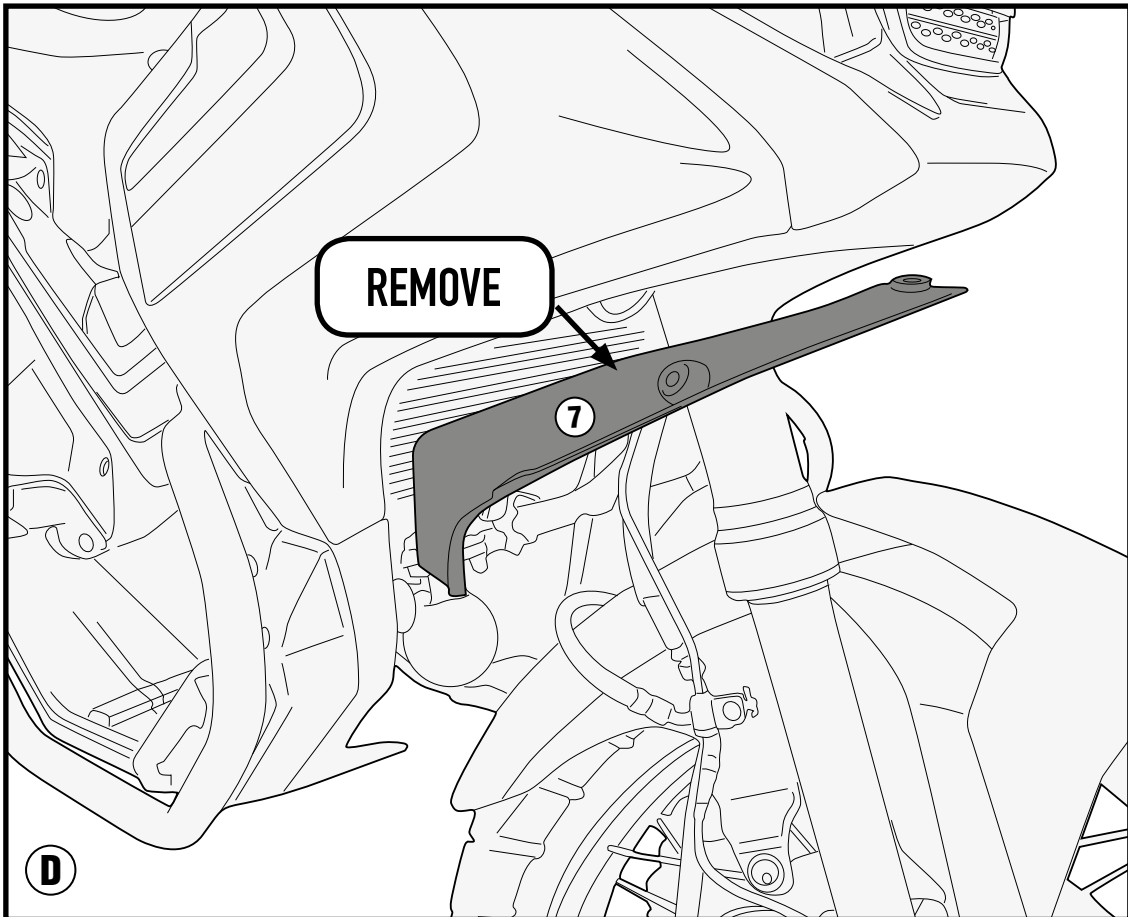

PR1156 - KPR1156

PARA RADIATORE SPECIFICO - SPECIFIC RADIATOR GUARD - GRILLE DE RADIATEUR SPÉCIFIQUE
SPEZIFISCHER KÜHLERSCHUTZ - PROTECTOR RADIADOR ESPECIFICO - PROTEÇÃO ESPECÍFICA PARA O RADIADOR

HONDA X-ADV 750 (2017)