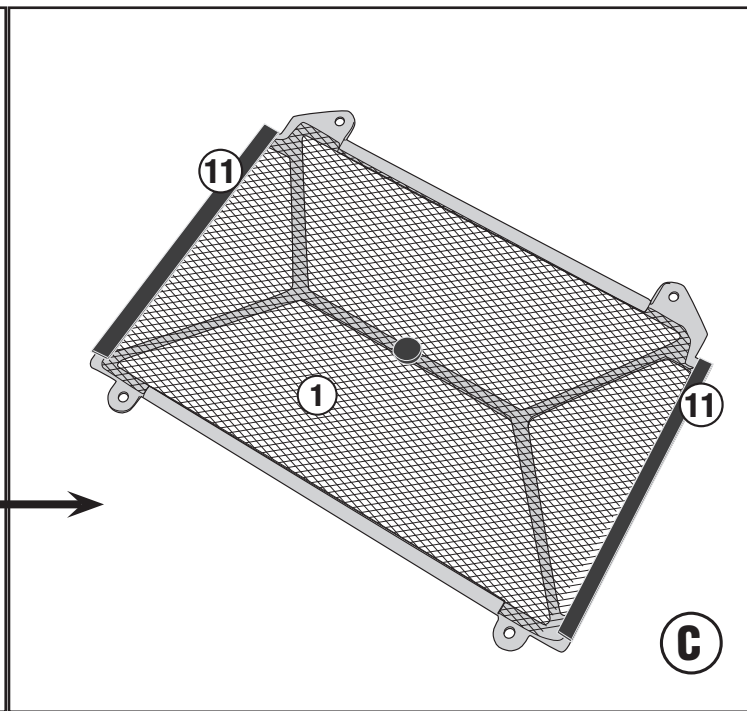

PR1173 - KPR1173

PARA RADIATORE SPECIFICO - SPECIFIC RADIATOR GUARD - GRILLE DE RADIATEUR SPÉCIFIQUE
SPEZIFISCHER KÜHLERSCHUTZ - PROTECTOR RADIADOR ESPECIFICO - PROTEÇÃO ESPECÍFICA PARA O RADIADOR

HONDA CB 650 R (2019)