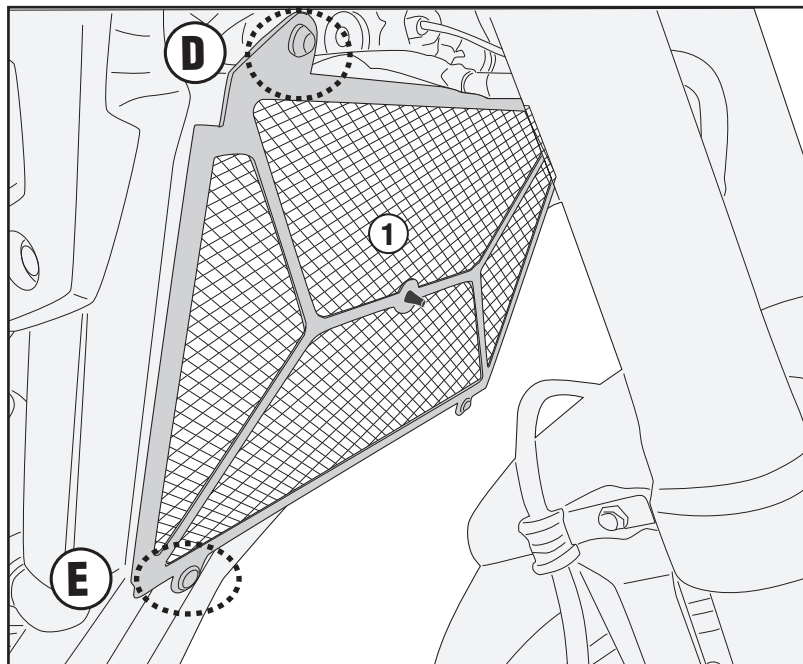

PR1173 - KPR1173

PARA RADIATORE SPECIFICO - SPECIFIC RADIATOR GUARD - GRILLE DE RADIATEUR SPÉCIFIQUE
SPEZIFISCHER KÜHLERSCHUTZ - PROTECTOR RADIADOR ESPECIFICO - PROTEÇÃO ESPECÍFICA PARA O RADIADOR

HONDA CB 650 R (2019)