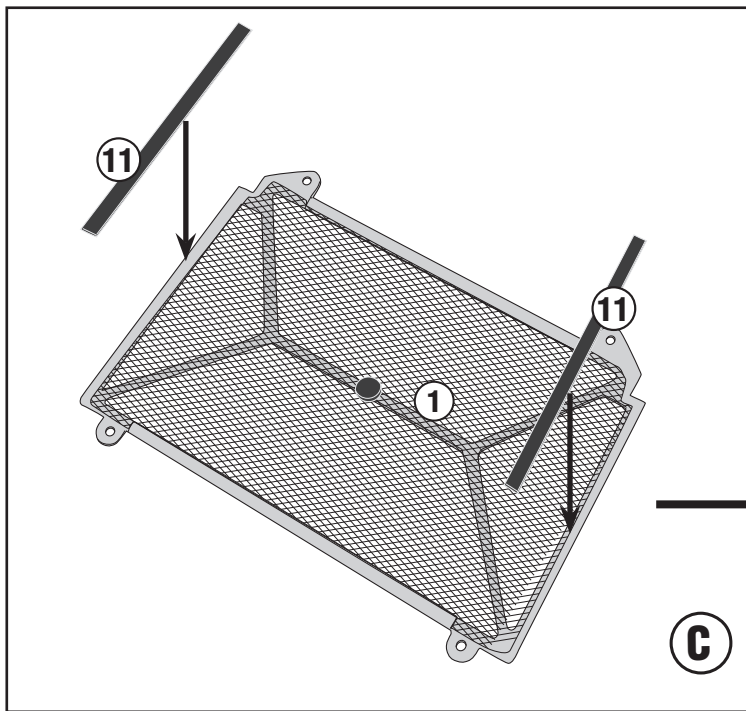

PR1173 - KPR1173

PARA RADIATORE SPECIFICO - SPECIFIC RADIATOR GUARD - GRILLE DE RADIATEUR SPÉCIFIQUE
SPEZIFISCHER KÜHLERSCHUTZ - PROTECTOR RADIADOR ESPECIFICO - PROTEÇÃO ESPECÍFICA PARA O RADIADOR

HONDA CB 650 R (2019)