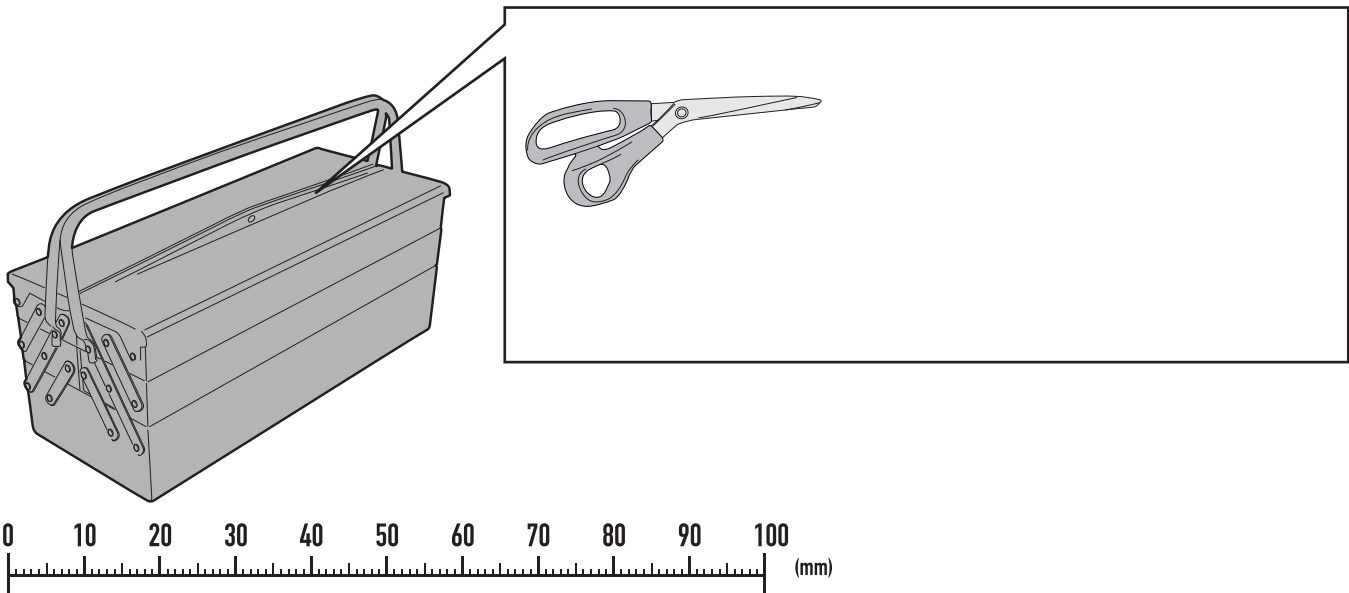

PR2130 - KPR2130

PARA RADIATORE SPECIFICO - SPECIFIC RADIATOR GUARD - GRILLE DE RADIATEUR SPÉCIFIQUE
SPEZIFISCHER KÜHLERSCHUTZ - PROTECTOR RADIADOR ESPECIFICO - PROTEÇÃO ESPECÍFICA PARA O RADIADOR

YAMAHA MT-07 TRACER (2016)

N°	Descrizione	Caratteristiche	Codice	Quantità
1	Supporto - Support - Support Halterung - Soporte - Apoio	-	GL3265V	1
2	MOUSSE	10x3mm	Z1812 x 650mm	1
3	Fascetta - Clamp Pince - Klemme Abrazadera - Braçadeira	-	-	4

PR2130 - KPR2130

PARA RADIATORE SPECIFICO - SPECIFIC RADIATOR GUARD - GRILLE DE RADIATEUR SPÉCIFIQUE
SPEZIFISCHER KÜHLERSCHUTZ - PROTECTOR RADIADOR ESPECIFICO - PROTEÇÃO ESPECÍFICA PARA O RADIADOR

YAMAHA MT-07 TRACER (2016)