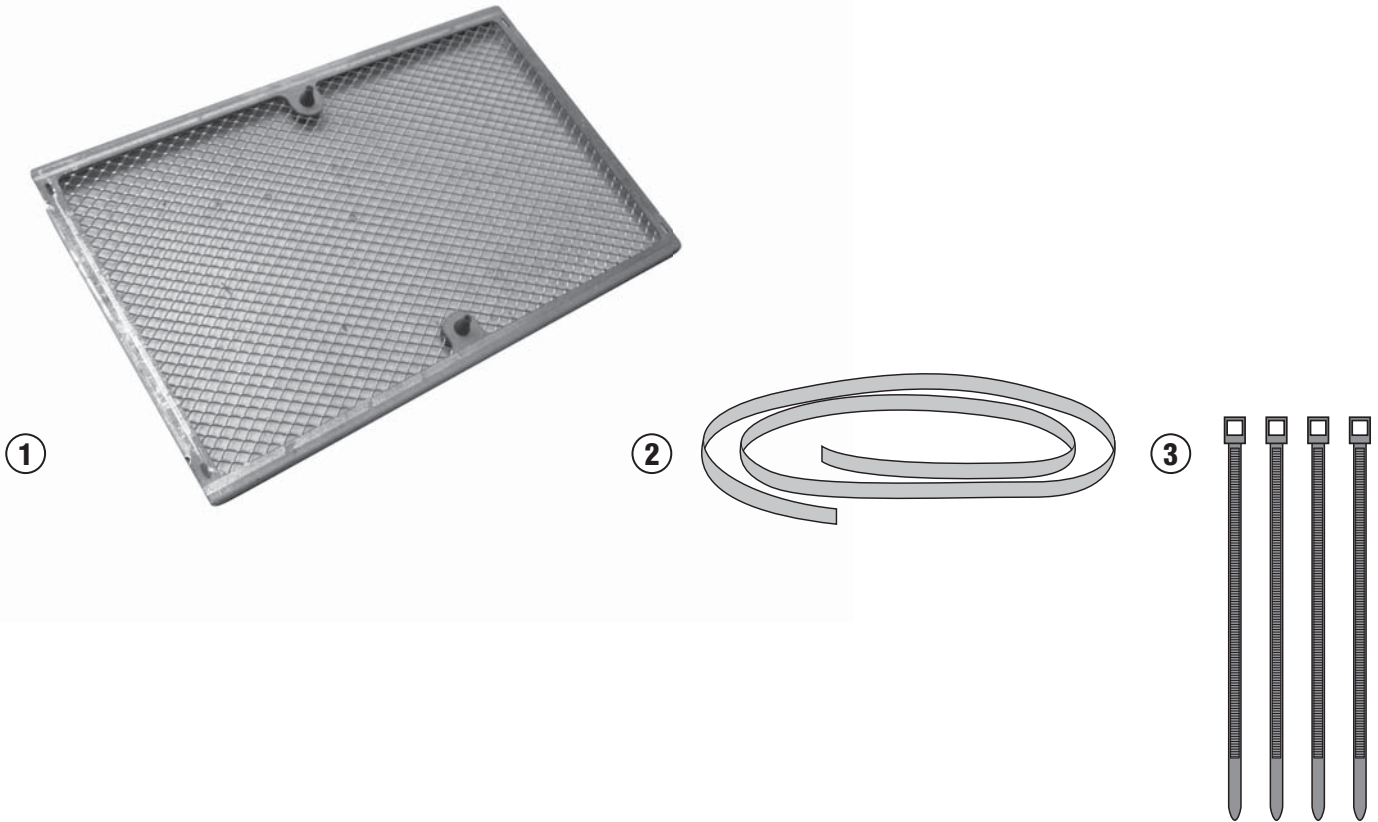

PR2130 - KPR2130

PARA RADIATORE SPECIFICO - SPECIFIC RADIATOR GUARD - GRILLE DE RADIATEUR SPÉCIFIQUE
SPEZIFISCHER KÜHLERSCHUTZ - PROTECTOR RADIADOR ESPECIFICO - PROTEÇÃO ESPECÍFICA PARA O RADIADOR

YAMAHA MT-07 TRACER (2016)

N°	Descrizione	Caratteristiche	Codice	Quantità
1	Supporto - Support - Support Halterung - Soporte - Apoio	-	GL3265V	1
2	MOUSSE	10x3mm	Z1812 x 650mm	1
3	Fascetta - Clamp Pince - Klemme Abrazadera - Braçadeira	-	-	4