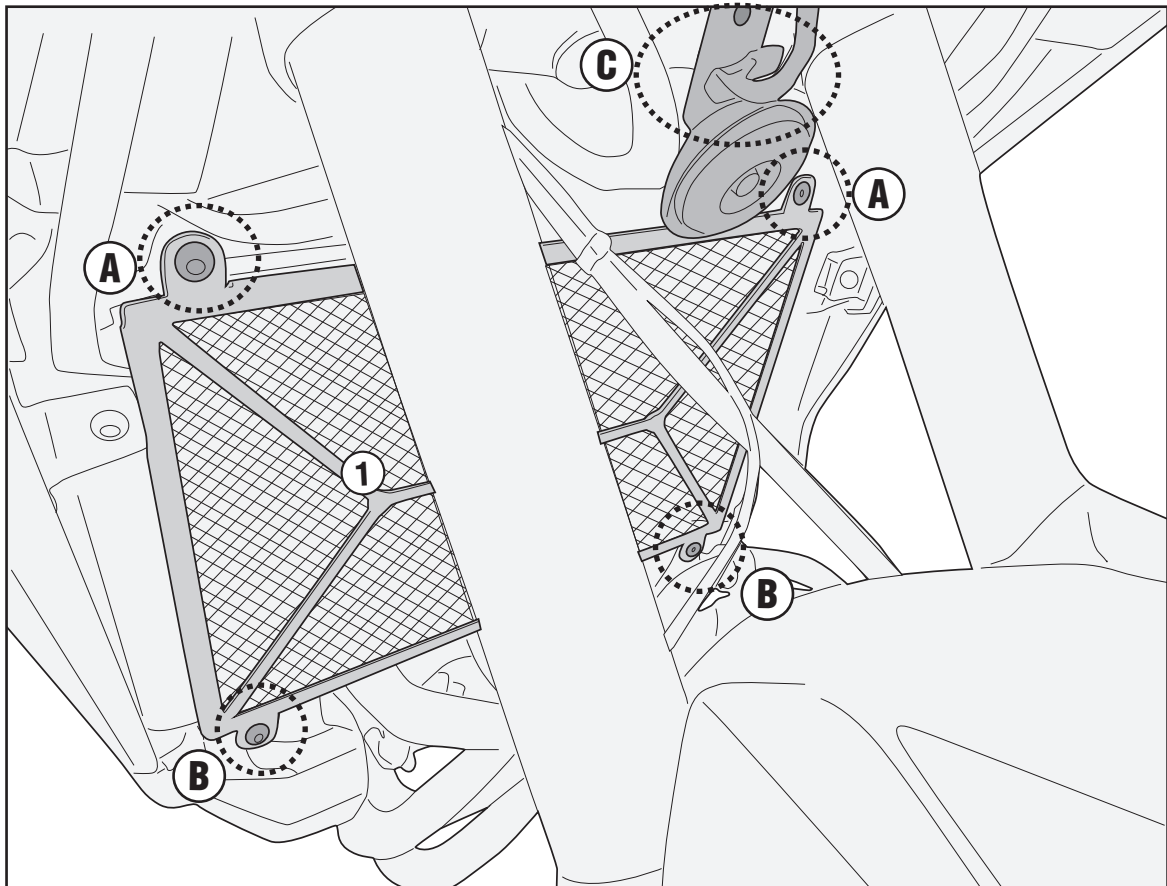

PR2139 - KPR2139

PARA RADIATORE SPECIFICO - SPECIFIC RADIATOR GUARD - GRILLE DE RADIATEUR SPÉCIFIQUE
SPEZIFISCHER KÜHLERSCHUTZ - PROTECTOR RADIADOR ESPECIFICO - PROTEÇÃO ESPECÍFICA PARA O RADIADOR

YAMAHA TRACER900/ TRACER900 GT (2018)