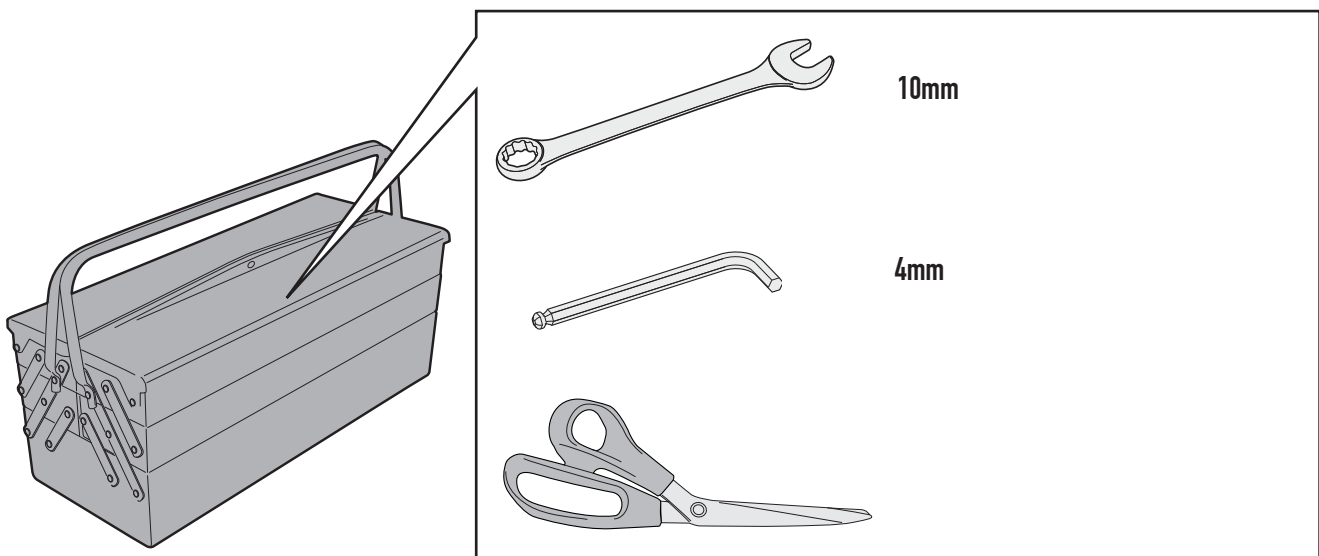

PR2139 – KPR2139

PARA RADIATORE SPECIFICO – SPECIFIC RADIATOR GUARD – GRILLE DE RADIATEUR SPÉCIFIQUE
SPEZIFISCHER KÜHLERSCHUTZ – PROTECTOR RADIADOR ESPECIFICO – PROTEÇÃO ESPECÍFICA PARA O RADIADOR

YAMAHA TRACER900/ TRACER900 GT (2018)

N°	Descrizione	Caratteristiche	Codice	Quantità
1	Para Radiatore Specifico – Specific Radiator Guard – Grille De Radiateur Spécifique Spezifischer Kühlerschutz – Protector Radiador Especifico Proteção Específica Para O Radiador	-	GL3945V	1
2	Supporto – Support – Support Halterung – Soporte – Apoio	-	GL3151V	4
3	Piastrina di supporto – Support plate Plaque de support – Trägerplatte Pletina de soporte – Placa de apoio	-	GL3946V	1
4	Vite – Screw Vis – Schraube Tornillo – Parafuso	TBEIFN M6x16	616TBEIFN	4
5	Rondella In Nylon – Nylon Washer Rondelle Original En Nylon – Nylonscheibe Arandela De Nylon – Arruela De Nylon	Ø6	Z1979	4
6	Dado – Bolt – Ecrou Mutter – Tuerca – Porca	Dado Autobloccante Flangiato Alto M6	6DADIAFLN	4
7	MOUSSE	-	Z298	4
8	MOUSSE	L.500mm	Z1815	1
9	Componenti Originali – Original Parts Parties Originales – Original Bauteile Componentes Originales – Componentes Originais	-	-	-

PR2139 - KPR2139

PARA RADIATORE SPECIFICO - SPECIFIC RADIATOR GUARD - GRILLE DE RADIATEUR SPÉCIFIQUE
SPEZIFISCHER KÜHLERSCHUTZ - PROTECTOR RADIADOR ESPECIFICO - PROTEÇÃO ESPECÍFICA PARA O RADIADOR

YAMAHA TRACER900/ TRACER900 GT (2018)