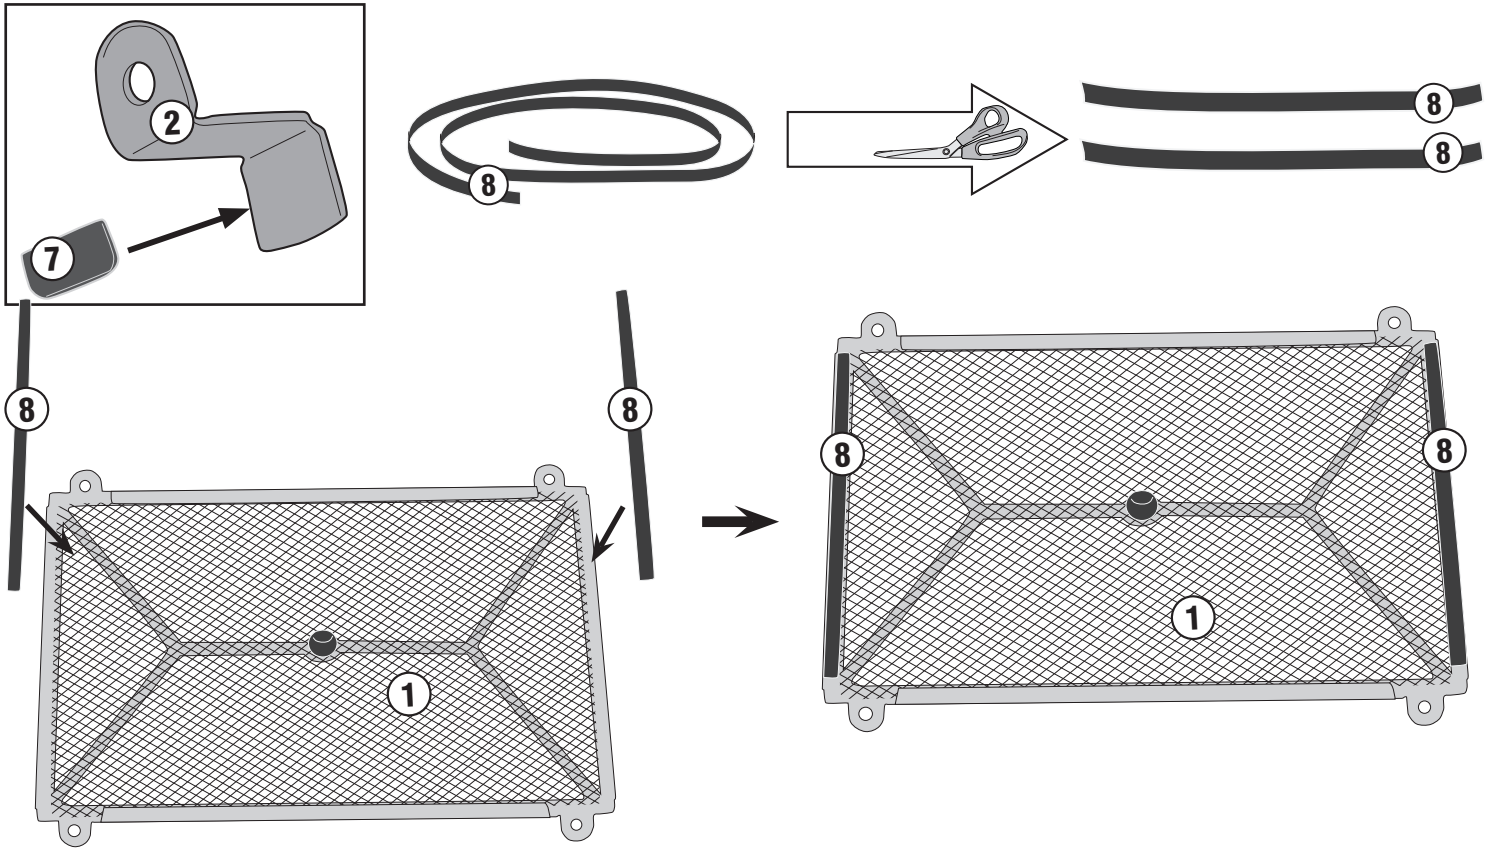

PR2139 - KPR2139

PARA RADIATORE SPECIFICO - SPECIFIC RADIATOR GUARD - GRILLE DE RADIATEUR SPÉCIFIQUE
SPEZIFISCHER KÜHLERSCHUTZ - PROTECTOR RADIADOR ESPECIFICO - PROTEÇÃO ESPECÍFICA PARA O RADIADOR

YAMAHA TRACER900/ TRACER900 GT (2018)