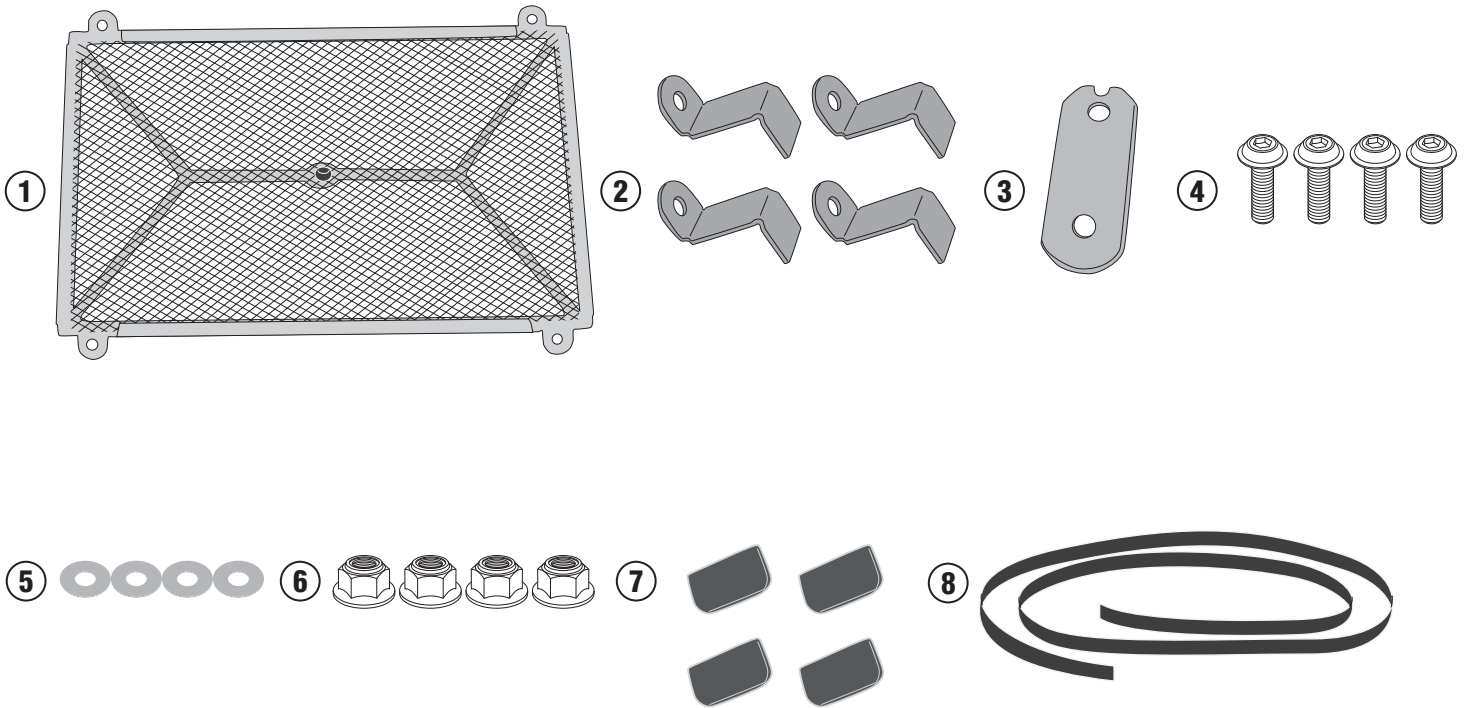

PR2139 – KPR2139

PARA RADIATORE SPECIFICO – SPECIFIC RADIATOR GUARD – GRILLE DE RADIATEUR SPÉCIFIQUE
SPEZIFISCHER KÜHLERSCHUTZ – PROTECTOR RADIADOR ESPECIFICO – PROTEÇÃO ESPECÍFICA PARA O RADIADOR

YAMAHA TRACER900/ TRACER900 GT (2018)

N°	Descrizione	Caratteristiche	Codice	Quantità
1	Para Radiatore Specifico – Specific Radiator Guard – Grille De Radiateur Spécifique Spezifischer Kühlerschutz – Protector Radiador Especifico Proteção Específica Para O Radiador	-	GL3945V	1
2	Supporto – Support – Support Halterung – Soporte – Apoio	-	GL3151V	4
3	Piastrina di supporto – Support plate Plaque de support – Trägerplatte Pletina de soporte – Placa de apoio	-	GL3946V	1
4	Vite – Screw Vis – Schraube Tornillo – Parafuso	TBEIFN M6x16	616TBEIFN	4
5	Rondella In Nylon – Nylon Washer Rondelle Original En Nylon – Nylonscheibe Arandela De Nylon – Arruela De Nylon	Ø6	Z1979	4
6	Dado – Bolt – Ecrou Mutter – Tuerca – Porca	Dado Autobloccante Flangiato Alto M6	6DADIAFLN	4
7	MOUSSE	-	Z298	4
8	MOUSSE	L.500mm	Z1815	1
9	Componenti Originali – Original Parts Parties Originales – Original Bauteile Componentes Originales – Componentes Originais	-	-	-

PR2139 - KPR2139

PARA RADIATORE SPECIFICO - SPECIFIC RADIATOR GUARD - GRILLE DE RADIATEUR SPÉCIFIQUE
SPEZIFISCHER KÜHLERSCHUTZ - PROTECTOR RADIADOR ESPECIFICO - PROTEÇÃO ESPECÍFICA PARA O RADIADOR

YAMAHA TRACER900/ TRACER900 GT (2018)