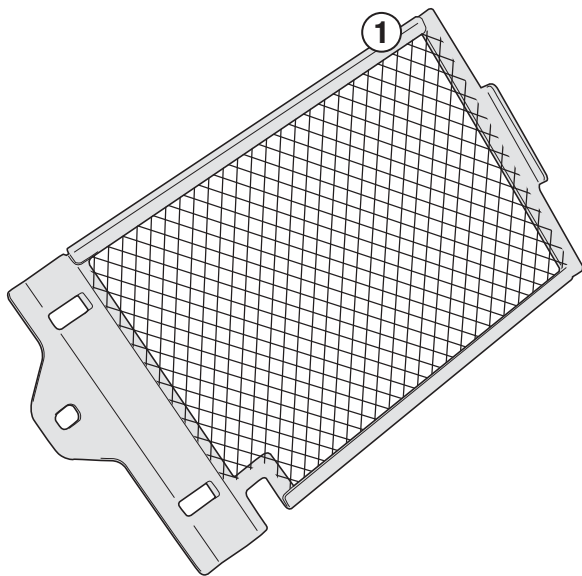

PR5108 - KPR5108

PARA RADIATORE SPECIFICO - SPECIFIC RADIATOR GUARD - GRILLE DE RADIATEUR SPÉCIFIQUE
 SPEZIFISCHER KÜHLERSCHUTZ - PROTECTOR RADIADOR ESPECIFICO - PROTEÇÃO ESPECÍFICA PARA O RADIADOR

BMW R1200GS (2013-2018) / R1200GS ADVENTURE (2014-2018)

N°	Descrizione	Caratteristiche	Codice	Quantità
1	Supporto - Support - Support Halierung - Soporte - Apoio	-	-	2 (Dx,Sx)
2	Guarnizione - Seal Joint d'étanchéité - Gummirand Junta - Gaxeta	300mm, Sp. 3mm	-	1
3	Protezione Adesiva - Adhesive Protection Protection Adhesive - Schutzkleber Protección Adhesiva - Proteção Adesiva	600mm	Z1218	1
4	Componenti Originali - Original Parts Parties Originales - Original Bauteile Componentes Originales - Componentes Originais	-	-	-