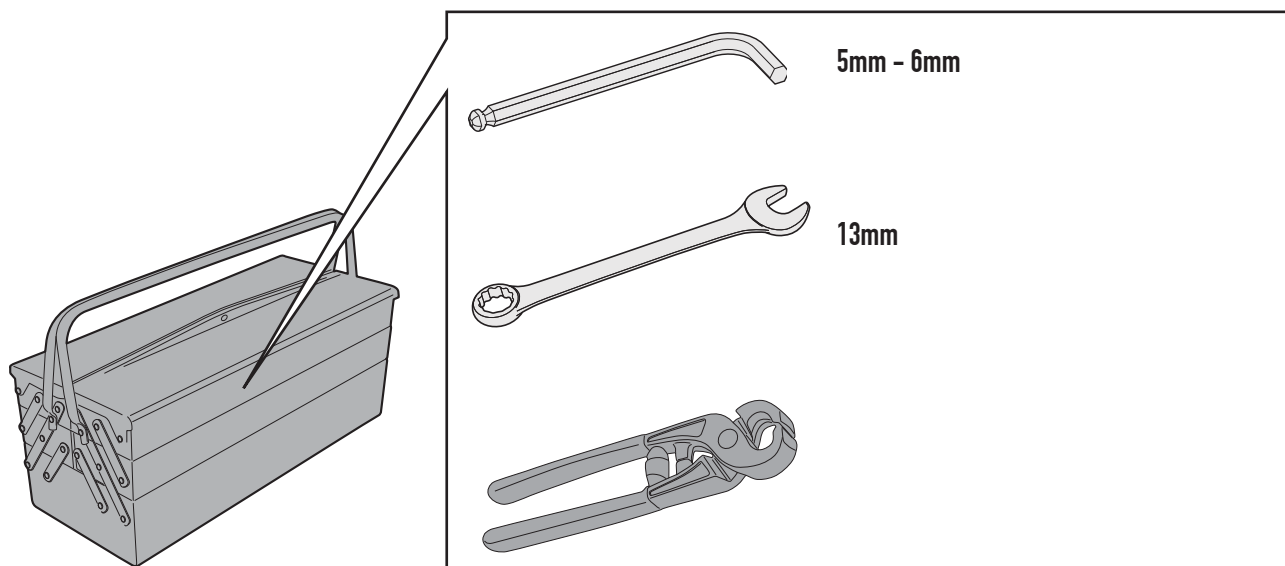

PR5108 - KPR5108

PARA RADIATORE SPECIFICO - SPECIFIC RADIATOR GUARD - GRILLE DE RADIATEUR SPÉCIFIQUE
SPEZIFISCHER KÜHLERSCHUTZ - PROTECTOR RADIADOR ESPECIFICO - PROTEÇÃO ESPECÍFICA PARA O RADIADOR

BMW R1200GS (2013-2018) / R1200GS ADVENTURE (2014-2018)

N°	Descrizione	Caratteristiche	Codice	Quantità
1	Supporto - Support - Support Halierung - Soporte - Apoio	-	-	2 (Dx,Sx)
2	Guarnizione - Seal Joint d'étanchéité - Gummirand Junta - Gaxeta	300mm, Sp. 3mm	-	1
3	Protezione Adesiva - Adhesive Protection Protection Adhesive - Schutzkleber Protección Adhesiva - Proteção Adesiva	600mm	Z1218	1
4	Componenti Originali - Original Parts Parties Originales - Original Bauteile Componentes Originales - Componentes Originais	-	-	-

PR5108 - KPR5108

PARA RADIATORE SPECIFICO - SPECIFIC RADIATOR GUARD - GRILLE DE RADIATEUR SPÉCIFIQUE

SPEZIFISCHER KÜHLERSCHUTZ - PROTECTOR RADIADOR ESPECIFICO - PROTEÇÃO ESPECÍFICA PARA O RADIADOR

BMW R1200GS (2013-2018) / R1200GS ADVENTURE (2014-2018)