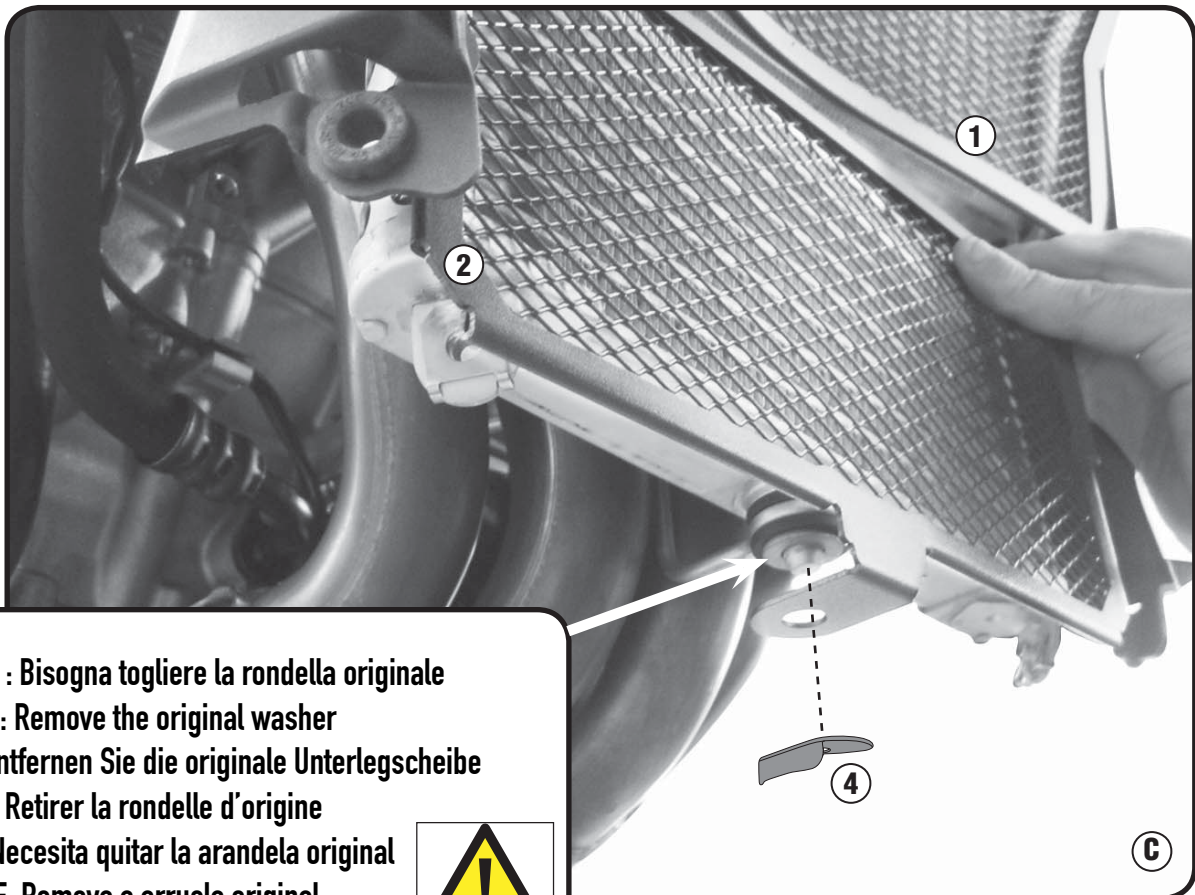

PR5119 - KPR5119

PARA RADIATORE SPECIFICO - SPECIFIC RADIATOR GUARD - GRILLE DE RADIATEUR SPÉCIFIQUE
SPEZIFISCHER KÜHLERSCHUTZ - PROTECTOR RADIADOR ESPECIFICO - PROTEÇÃO ESPECÍFICA PARA O RADIADOR
BMW S 1000 XR (2015/2018) / BMW S 1000 R (2014/2018)

- ATTENZIONE : Bisogna togliere la rondella originale
- IMPORTANT : Remove the original washer
- WICHTIG : Entfernen Sie die originale Unterlegscheibe
- IMPORTANT: Retirer la rondelle d'origine
- ATENCION: Necesita quitar la arandela original
- IMPORTANTE: Remova a arruela original