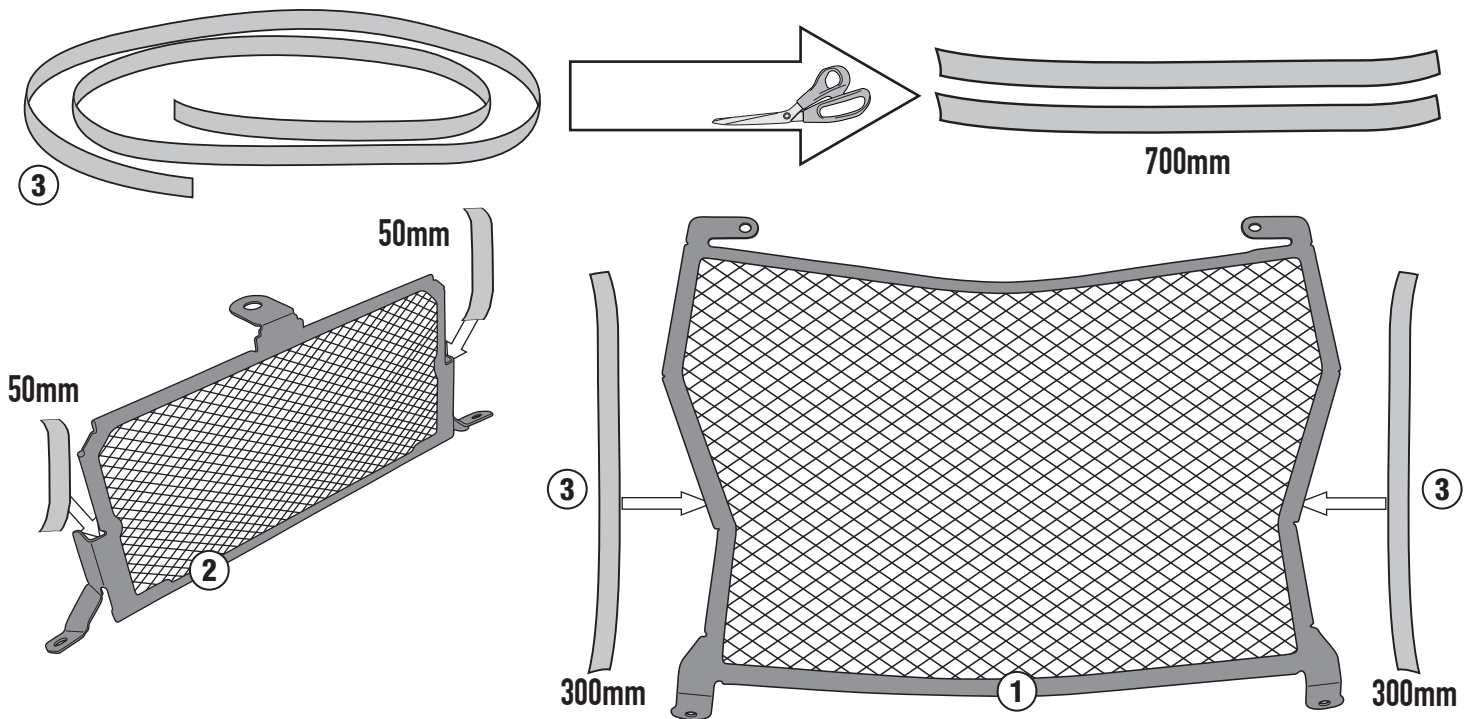

PR5119 - KPR5119

PARA RADIATORE SPECIFICO - SPECIFIC RADIATOR GUARD - GRILLE DE RADIATEUR SPÉCIFIQUE
SPEZIFISCHER KÜHLERSCHUTZ - PROTECTOR RADIADOR ESPECIFICO - PROTEÇÃO ESPECÍFICA PARA O RADIADOR

BMW S 1000 XR (2015/2018) / BMW S 1000 R (2014/2018)