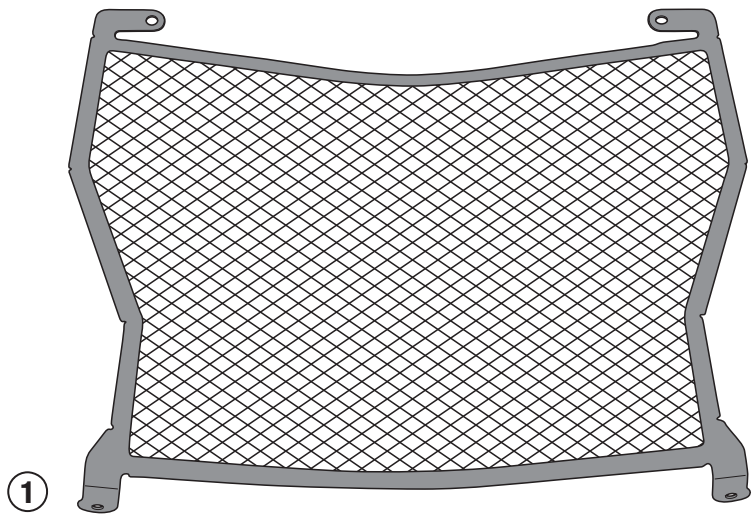

PR5119 - KPR5119

PARA RADIATORE SPECIFICO - SPECIFIC RADIATOR GUARD - GRILLE DE RADIATEUR SPÉCIFIQUE
SPEZIFISCHER KÜHLERSCHUTZ - PROTECTOR RADIADOR ESPECIFICO - PROTEÇÃO ESPECÍFICA PARA O RADIADOR

BMW S 1000 XR (2015/2018) / BMW S 1000 R (2014/2018)

N°	Descrizione	Caratteristiche	Codice	Quantità
1	Supporto - Support - Support Halterung - Soporte - Apoio	-	GL3048	1
2	Supporto - Support - Support Halterung - Soporte - Apoio	-	GL3047	1
3	Protezione Adesiva - Adhesive Protection Protection Adhesive - Schutzkleber Protección Adhesiva - Proteção Adesiva	700mm	Z1812	1
4	Componenti Originali - Original Parts Parties Originales - Original Bauteile Componentes Originales - Componentes Originais	-	-	-