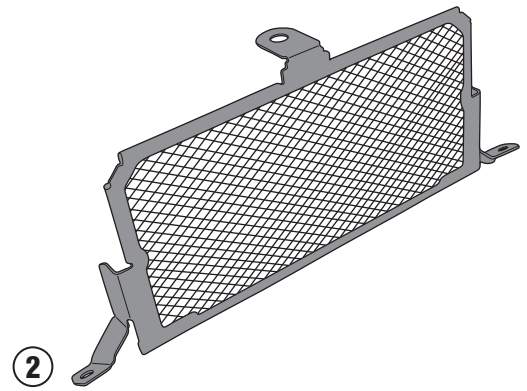

PR5119 - KPR5119

PARA RADIATORE SPECIFICO - SPECIFIC RADIATOR GUARD - GRILLE DE RADIATEUR SPÉCIFIQUE
SPEZIFISCHER KÜHLERSCHUTZ - PROTECTOR RADIADOR ESPECIFICO - PROTEÇÃO ESPECÍFICA PARA O RADIADOR

BMW S 1000 XR (2015/2018) / BMW S 1000 R (2014/2018)

N°	Descrizione	Caratteristiche	Codice	Quantità
1	Supporto - Support - Support Halterung - Soporte - Apoio	-	GL3048	1
2	Supporto - Support - Support Halterung - Soporte - Apoio	-	GL3047	1
3	Protezione Adesiva - Adhesive Protection Protection Adhesive - Schutzkleber Protección Adhesiva - Proteção Adesiva	700mm	Z1812	1
4	Componenti Originali - Original Parts Parties Originales - Original Bauteile Componentes Originales - Componentes Originais	-	-	-