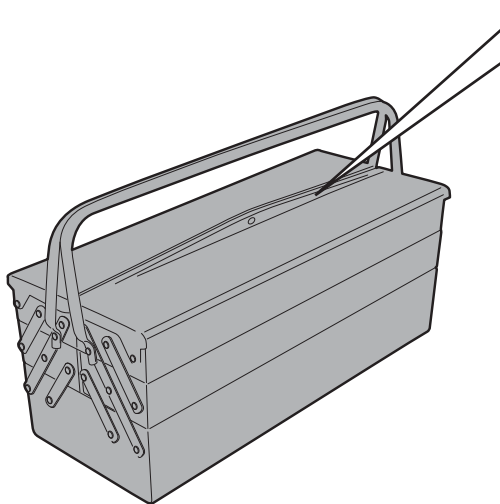

PR7408 - KPR7408

PARA RADIATORE SPECIFICO - SPECIFIC RADIATOR GUARD - GRILLE DE RADIATEUR SPÉCIFIQUE
SPEZIFISCHER KÜHLERSCHUTZ - PROTECTOR RADIADOR ESPECIFICO - PROTEÇÃO ESPECÍFICA PARA O RADIADOR

DUCATI MULTISTRADA ENDURO 1200 (2016)

N°	Descrizione	Caratteristiche	Codice	Quantità
1	Supporto - Support - Support Halterung - Soporte - Apoio	-	GL3215V	1
2	Supporto - Support - Support Halterung - Soporte - Apoio	-	GL3216V	1
3	MOUSSE	-	10x3x720mm	1
4	Fascetta - Clamp Pince - Klemme Abrazadera - Braçadeira	-	-	8