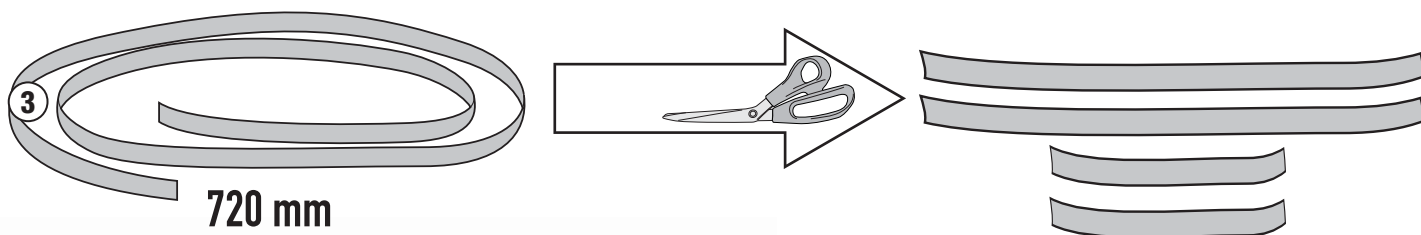

PR7408 - KPR7408

PARA RADIATORE SPECIFICO - SPECIFIC RADIATOR GUARD - GRILLE DE RADIATEUR SPÉCIFIQUE
SPEZIFISCHER KÜHLERSCHUTZ - PROTECTOR RADIADOR ESPECIFICO - PROTEÇÃO ESPECÍFICA PARA O RADIADOR

DUCATI MULTISTRADA ENDURO 1200 (2016)

N°	Descrizione	Caratteristiche	Codice	Quantità
1	Supporto - Support - Support Halterung - Soporte - Apoio	-	GL3215V	1
2	Supporto - Support - Support Halterung - Soporte - Apoio	-	GL3216V	1
3	MOUSSE	-	10x3x720mm	1
4	Fascetta - Clamp Pince - Klemme Abrazadera - Braçadeira	-	-	8

PR7408 - KPR7408

PARA RADIATORE SPECIFICO - SPECIFIC RADIATOR GUARD - GRILLE DE RADIATEUR SPÉCIFIQUE
SPEZIFISCHER KÜHLERSCHUTZ - PROTECTOR RADIADOR ESPECIFICO - PROTEÇÃO ESPECÍFICA PARA O RADIADOR

DUCATI MULTISTRADA ENDURO 1200 (2016)