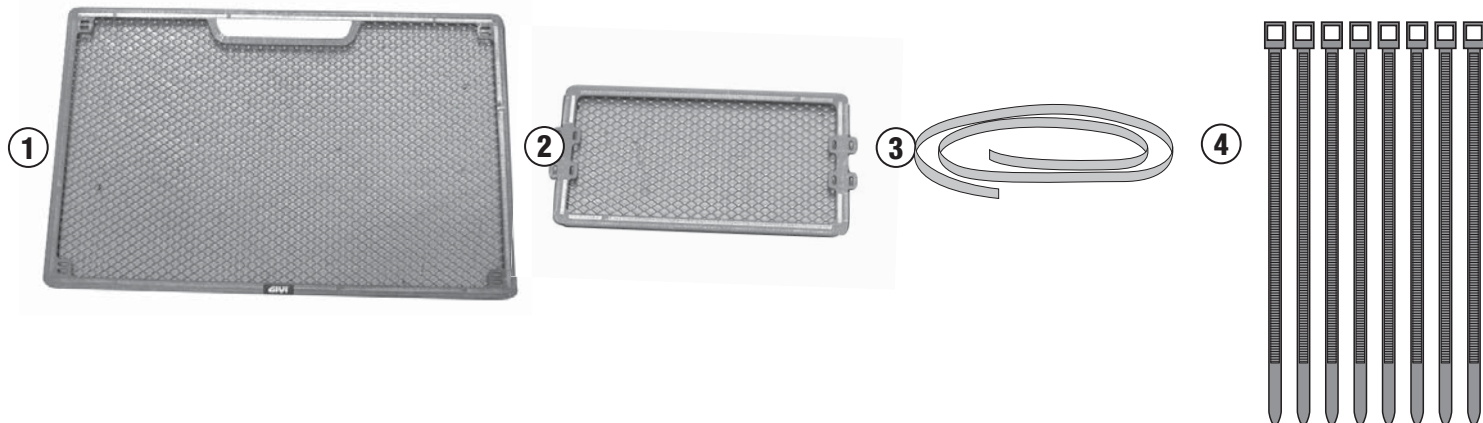

PR7408 - KPR7408

PARA RADIATORE SPECIFICO - SPECIFIC RADIATOR GUARD - GRILLE DE RADIATEUR SPÉCIFIQUE
SPEZIFISCHER KÜHLERSCHUTZ - PROTECTOR RADIADOR ESPECIFICO - PROTEÇÃO ESPECÍFICA PARA O RADIADOR

DUCATI MULTISTRADA ENDURO 1200 (2016)

N°	Descrizione	Caratteristiche	Codice	Quantità
1	Supporto - Support - Support Halterung - Soporte - Apoio	-	GL3215V	1
2	Supporto - Support - Support Halterung - Soporte - Apoio	-	GL3216V	1
3	MOUSSE	-	10x3x720mm	1
4	Fascetta - Clamp Pince - Klemme Abrazadera - Braçadeira	-	-	8