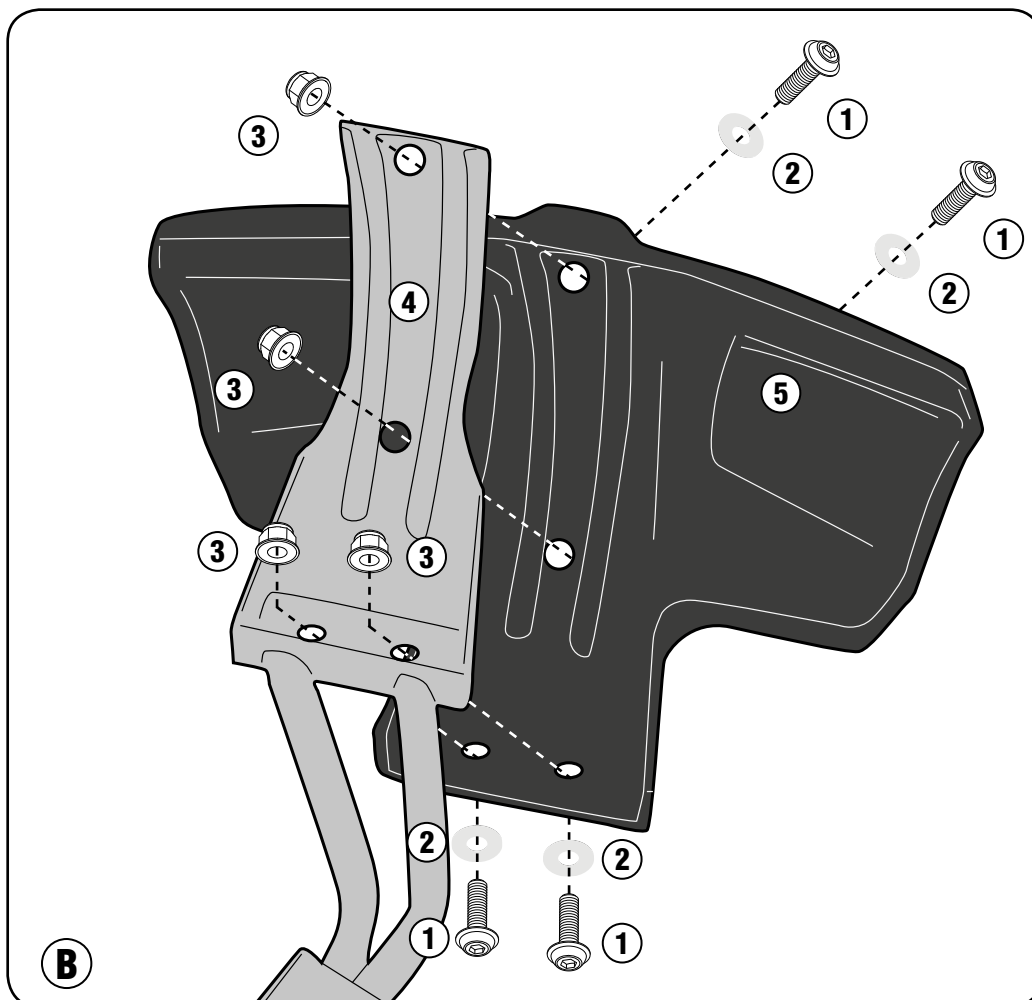

RM1156KIT - RM1156KIT

PARAFANGO - MUDGUARD - PASSAGE DE ROUE - KOTFLÜGEL - GUARDABARROS - PARALAMA
HONDA X-ADV 750 (2017)