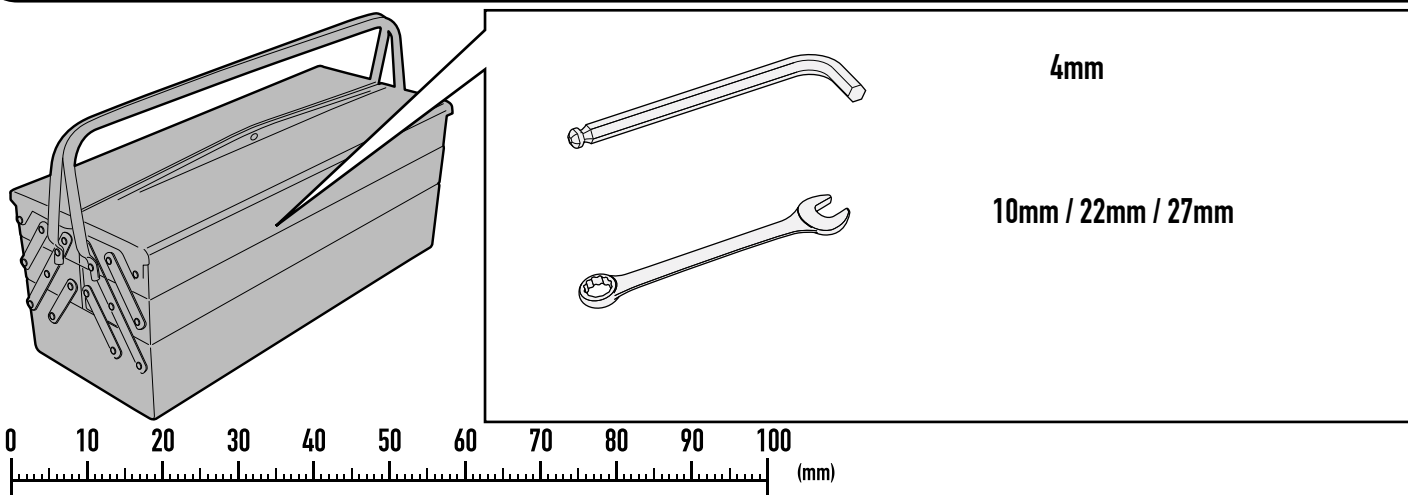

Si raccomanda di fare eseguire il montaggio di questo prodotto ad un meccanico qualificato; dopo il montaggio va verificato il corretto tiraggio della catena secondo il libretto di uso e manutenzione originale della moto.

We recommend having this product fitted by a qualified mechanic. After mounting, the correct tension of the chain must be verified in accordance with the manufacturer's original manual.

Il est recommandé de faire le montage par un mécanicien qualifié. Après montage, contrôler la tension de la chaîne selon le manuel d'utilisation de la moto.

Se recomienda realizar el montaje de este producto por un mecánico cualificado, después del montaje verificar el correcto tiro de la cadena según el manual de uso y mantenimiento original de la moto.

Wir empfehlen, dass die Montage dieses Produktes von einem Fachmechaniker durchgeführt wird. Nach der Montage muss die korrekte Spannung der Kette mit dem Herstellerhandbuch überprüft werden.

Nós recomendamos que este produto seja montado por um mecânico qualificado. Após a montagem, a tensão correta da corrente deve ser verificada de acordo com o manual original de uso e manutenção do fabricante