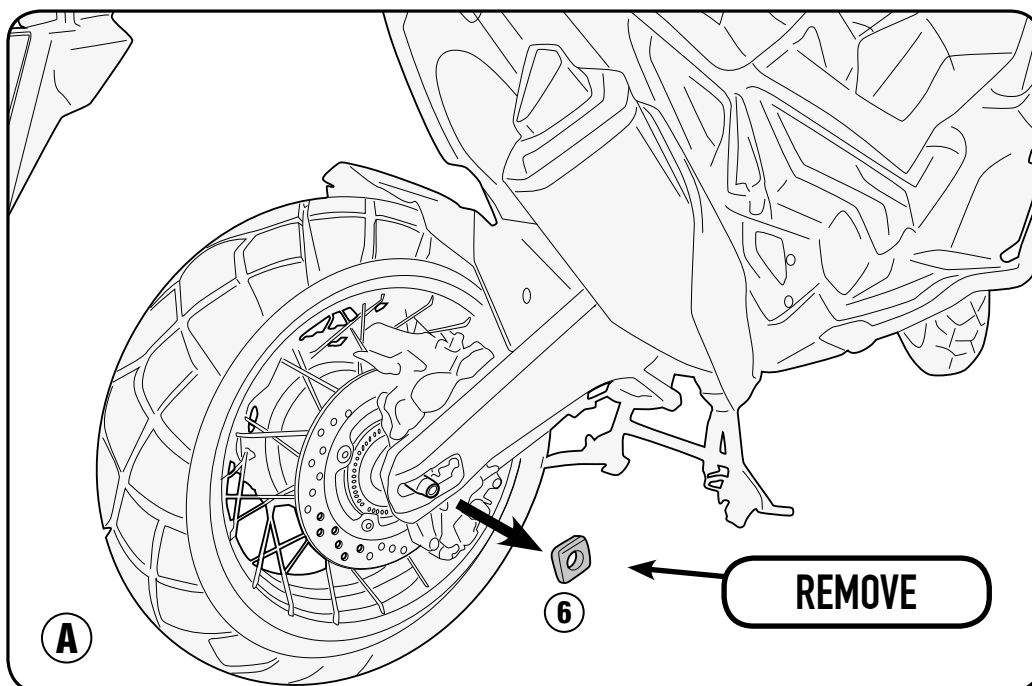

RM1156KIT - RM1156KIT

PARAFANGO - MUDGUARD - PASSAGE DE ROUE - KOTFLÜGEL - GUARDABARROS - PARALAMA
HONDA X-ADV 750 (2017)