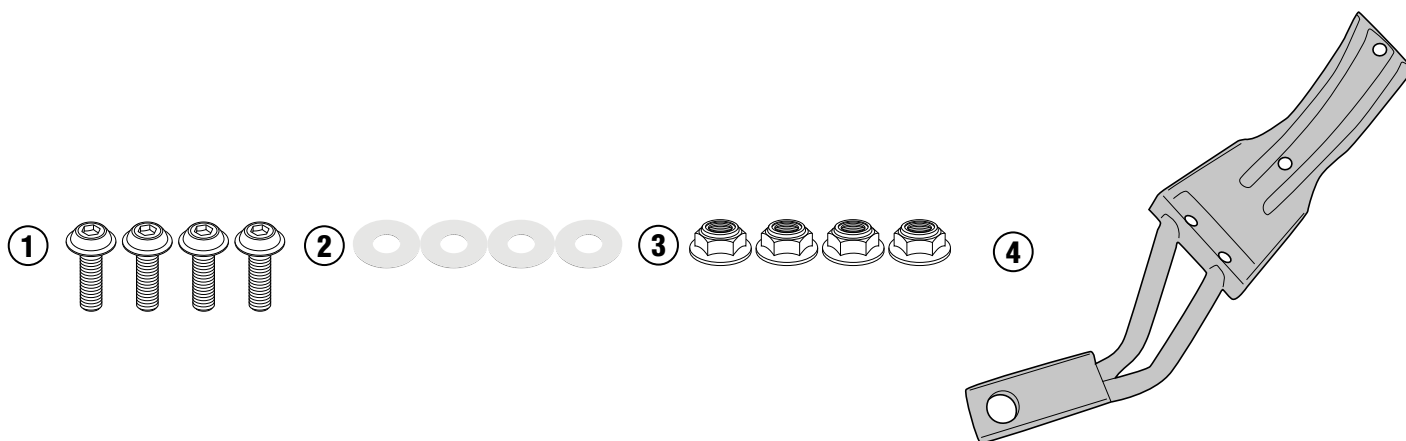

RM1156KIT - RM1156KIT

PARAFANGO - MUDGUARD - PASSAGE DE ROUE - KOTFLÜGEL - GUARDABARROS - PARALAMA
HONDA X-ADV 750 (2017)