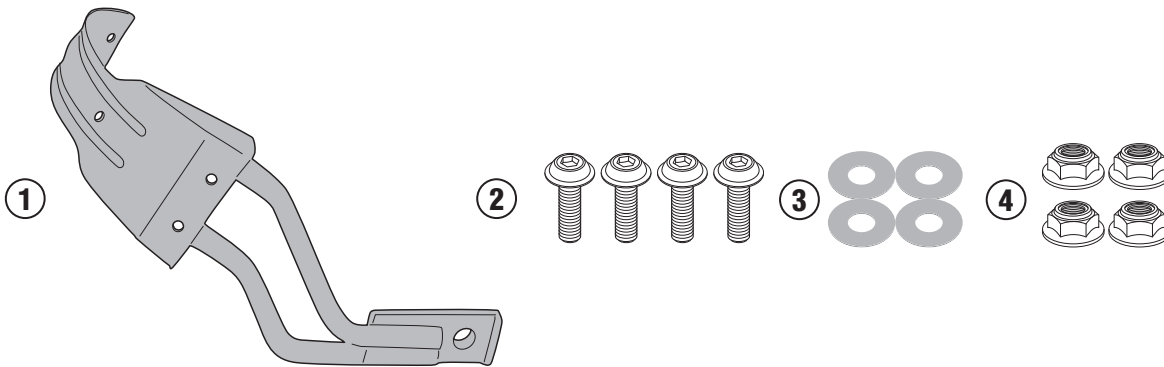

RM1171KIT - RM1171KITK

PARAFANGO - MUDGUARD - PASSAGE DE ROUE - KOTFLÜGEL - GUARDABARROS - PARALAMA HONDA CB 500 X (2019)

N°	Descrizione-Description	Caratteristiche-Features	Codice-Code	Quantità-Quantity
1	Supporto - Support - Support Halterung - Soporte - Apoio	-	RM1171V	1
2	Vite - Screw Vis - Schraube Tornillo - Parafuso	TBEIFN M6x14	614TBEIFN	4
3	Rondella - Washer Rondelle - Scheibe Arandela - Arruela	Rondella in Nylon	Z1979	4
4	Dado - Bolt - Ecrou Mutter - Tuerca - Porca	Dado Autobloccante Flangiato Ribassato M6	6DADIABFN	4
5	Parafango - Mudguard - Passage De Roue Kotflügel - Guardabarros - Paralama	-	RM02	-
6	Componenti Originali - Original Parts Parties Originales - Original Bauteile Componentes Originales - Componentes Originais	-	-	-

RM1171KIT - RM1171KITK

PARAFANGO - MUDGUARD - PASSAGE DE ROUE - KOTFLÜGEL - GUARDABARROS - PARALAMA
HONDA CB 500 X (2019)

Si raccomanda di fare eseguire il montaggio di questo prodotto ad un meccanico qualificato; dopo il montaggio va verificato il corretto tiraggio della catena secondo il libretto di uso e manutenzione originale della moto.