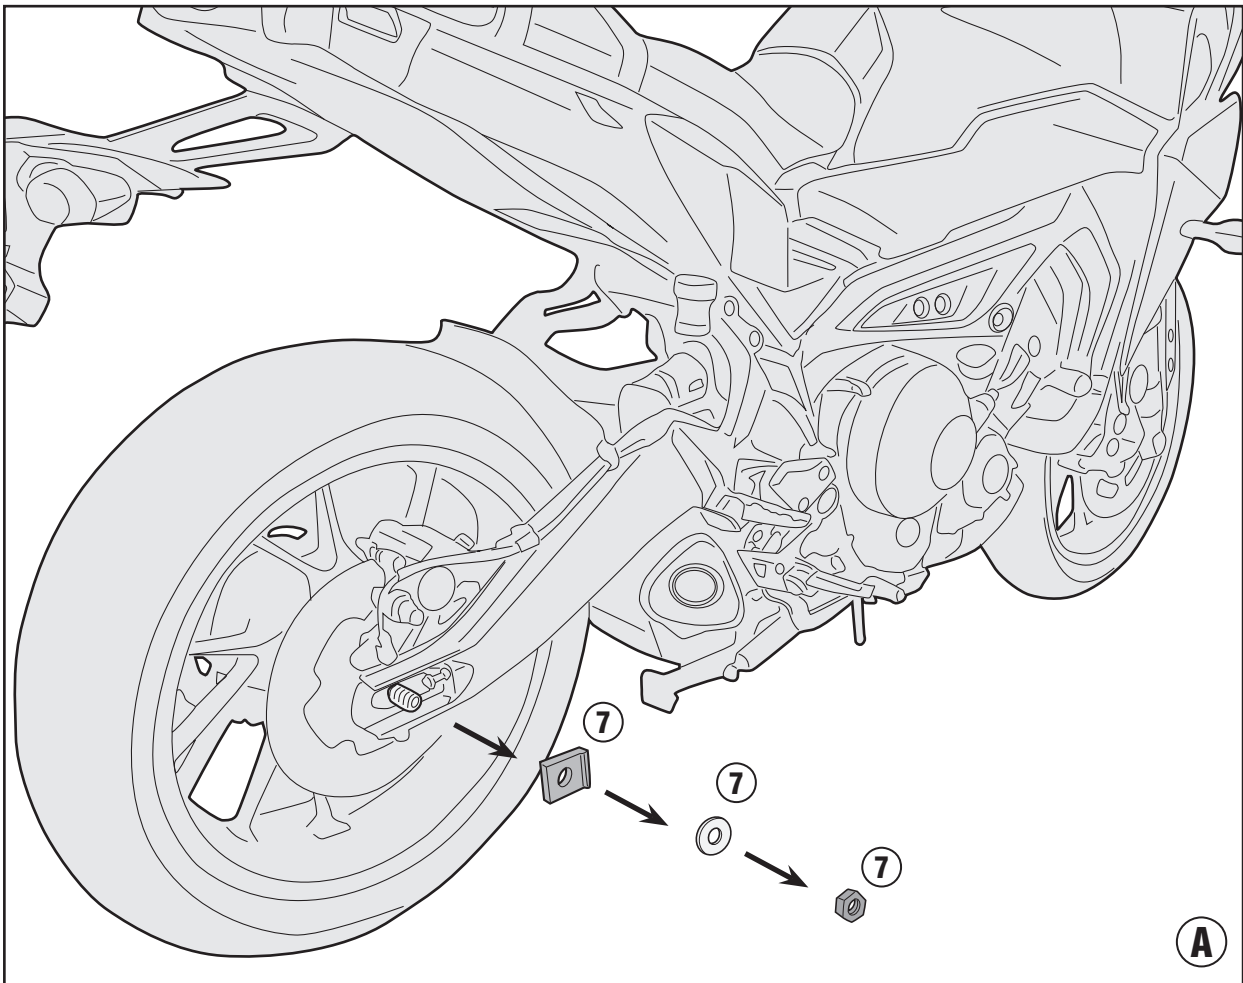

RM2139KIT - RM2139KITK

PARAFANGO - MUDGUARD - PASSAGE DE ROUE - KOTFLÜGEL - GUARDABARROS - PARALAMA
YAMAHA TRACER 900 / TRACER 900 GT (2018)

ISTRUZIONI DI MONTAGGIO - MOUNTING INSTRUCTIONS
INSTRUCTIONS DE MONTAGE - BAUANLEITUNG - INSTRUCCIONES
DE MONTAJE