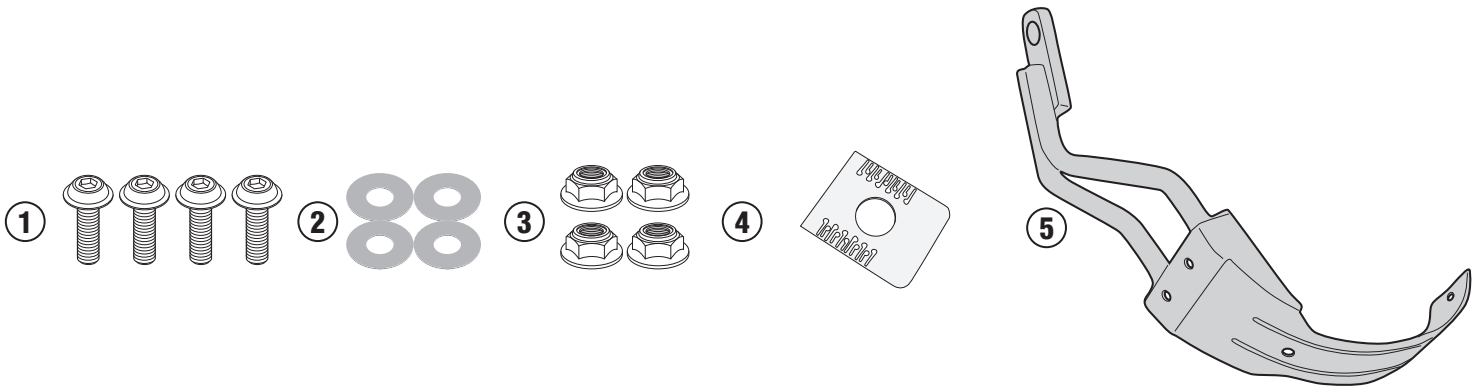

RM2139KIT - RM2139KITK

PARAFANGO - MUDGUARD - PASSAGE DE ROUE - KOTFLÜGEL - GUARDABARROS - PARALAMA
YAMAHA TRACER 900 / TRACER 900 GT (2018)