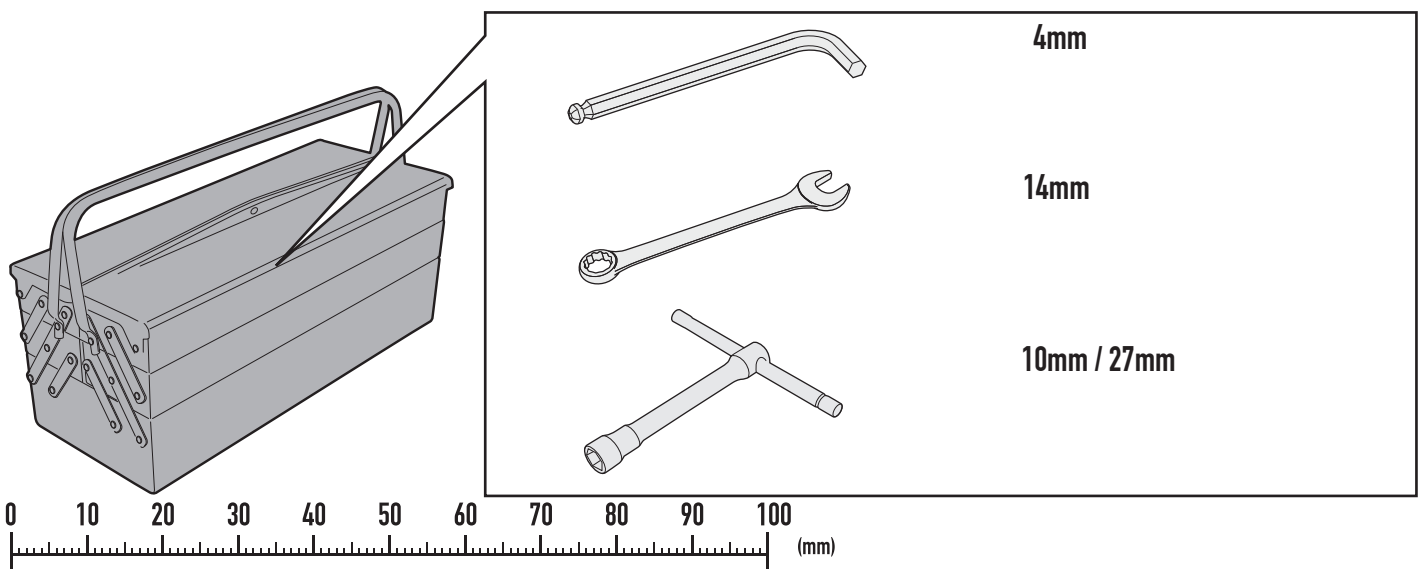

Si raccomanda di fare eseguire il montaggio di questo prodotto ad un meccanico qualificato; dopo il montaggio va verificato il corretto tiraggio della catena secondo il libretto di uso e manutenzione originale della moto.

We recommend having this product fitted by a qualified mechanic. After mounting, the correct tension of the chain must be verified in accordance with the manufacturer's original manual.

Il est recommandé de faire le montage par un mécanicien qualifié. Après montage, contrôler la tension de la chaîne selon le manuel d'utilisation de la moto.

Se recomienda realizar el montaje de este producto por un mecánico cualificado, después del montaje verificar el correcto tiro de la cadena según el manual de uso y mantenimiento original de la moto.

Wir empfehlen, dass die Montage dieses Produktes von einem Fachmechaniker durchgeführt wird. Nach der Montage muss die korrekte Spannung der Kette mit dem Herstellerhandbuch überprüft werden.

Nós recomendamos que este produto seja montado por um mecânico qualificado. Após a montagem, a tensão correta da corrente deve ser verificada de acordo com o manual original de uso e manutenção do fabricante