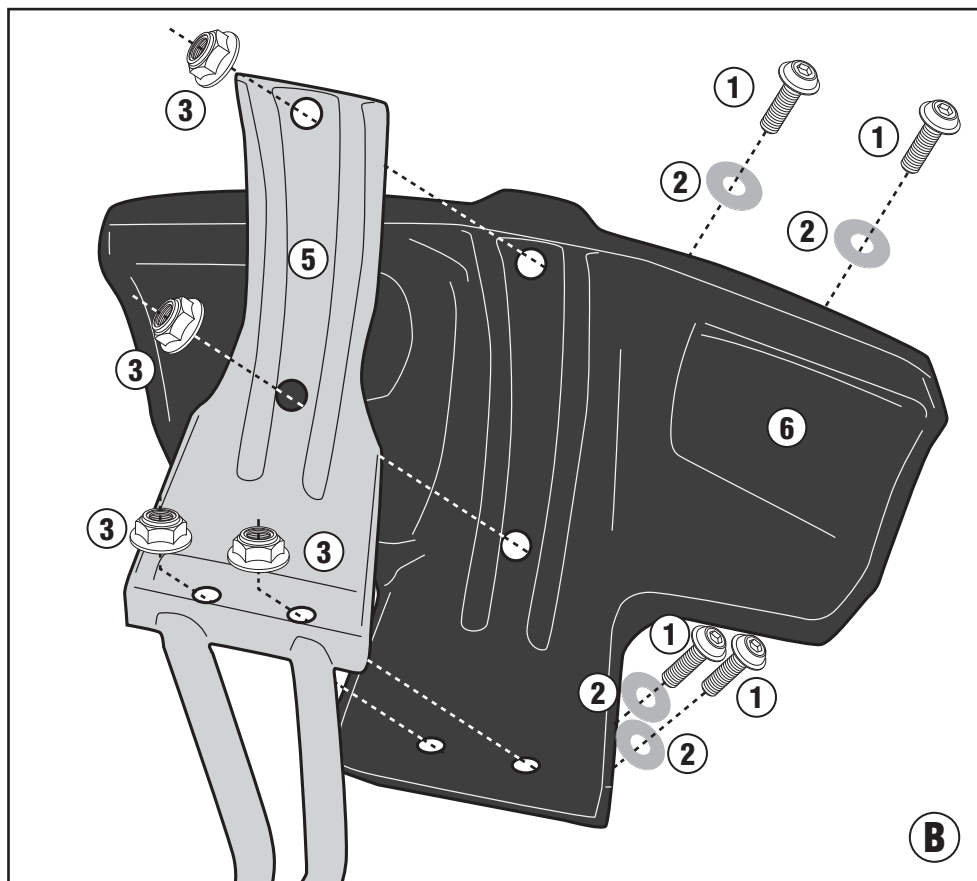

RM2139KIT - RM2139KITK

PARAFANGO - MUDGUARD - PASSAGE DE ROUE - KOTFLÜGEL - GUARDABARROS - PARALAMA
YAMAHA TRACER 900 / TRACER 900 GT (2018)

ISTRUZIONI DI MONTAGGIO - MOUNTING INSTRUCTIONS
INSTRUCTIONS DE MONTAGE - BAUANLEITUNG - INSTRUCCIONES
DE MONTAJE