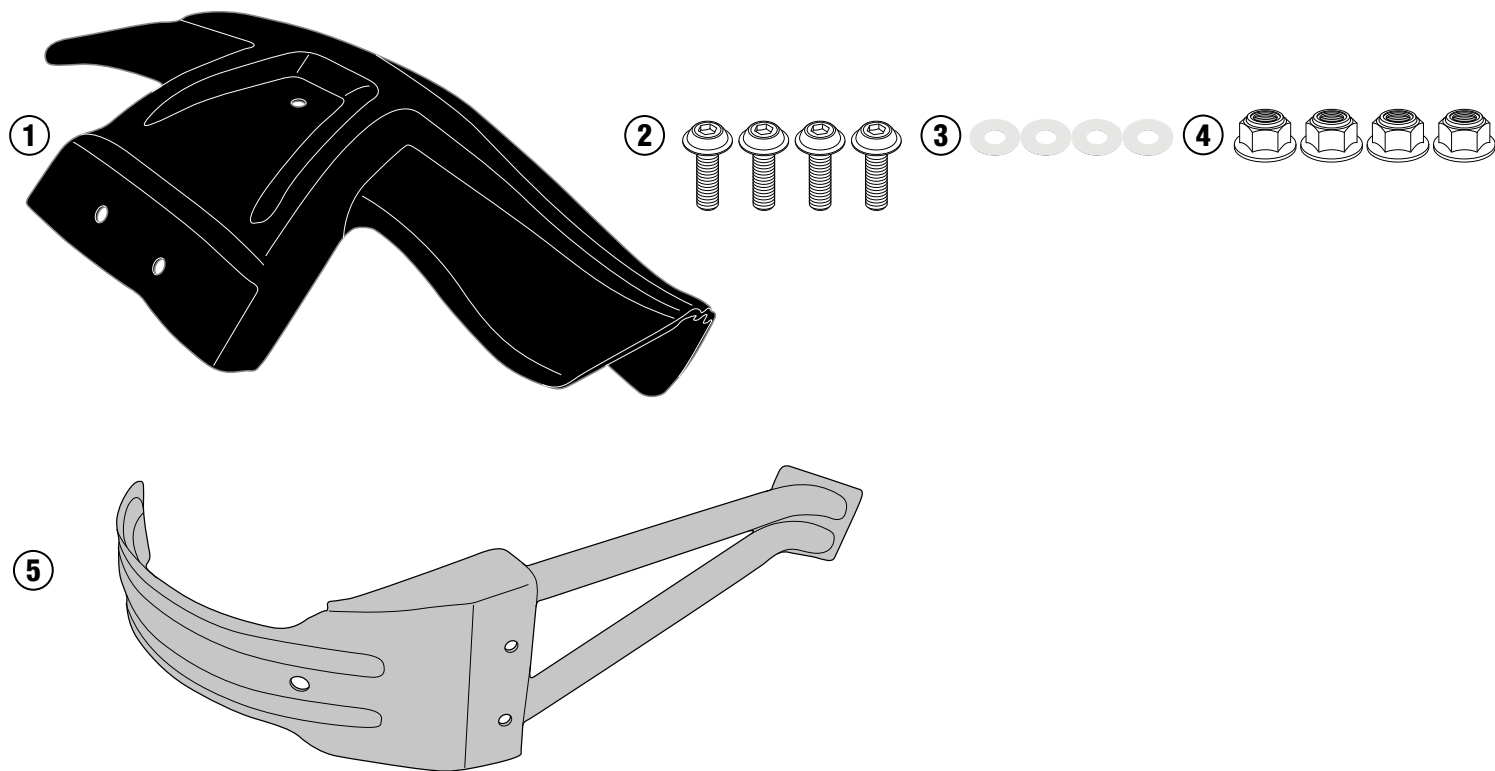

RM3114KIT - RM3114KIT

PARAFANGO - MUDGUARD - PASSAGE DE ROUE - KOTFLÜGEL - GUARDABARROS - PARALAMA SUZUKI DL V-STROM 1000 (2017)

N°	Descrizione	Caratteristiche	Codice	Quantità
1	Parafango - Mudguard - Passage De Roue Kotflügel - Guardabarros - Paralama	-	-	-
2	Vite - Screw Vis - Schraube Tornillo - Parafuso	TBEIFN M6x14	614TBEIFN	4
3	Rondella - Washer Rondelle - Scheibe Arandela - Arruela	Rondella in Nylon	Z1979	4
4	Dado - Bolt - Erou Mutter - Tuerca - Porca	Dado Autobloccante Flangiato M6	6DADIABFN	4
5	Supporto - Support - Support Halterung - Soporte - Apoio	-	RM3114KITV	1
6	Componenti Originali - Original Parts Parties Originales - Original Bauteile Componentes Originales - Componentes Originais	-	-	-

RM3114KIT - RM3114KIT

PARAFANGO - MUDGUARD - PASSAGE DE ROUE - KOTFLÜGEL - GUARDABARROS - PARALAMA
SUZUKI DL V-STROM 1000 (2017)

Si raccomanda di fare eseguire il montaggio di questo prodotto ad un meccanico qualificato; dopo il montaggio va verificato il corretto tiraggio della catena secondo il libretto di uso e manutenzione originale della moto.

We recommend having this product fitted by a qualified mechanic. After mounting, the correct tension of the chain must be verified in accordance with the manufacturer's original manual.

Il est recommandé de faire le montage par un mécanicien qualifié. Après montage, contrôler la tension de la chaîne selon le manuel d'utilisation de la moto.

Se recomienda realizar el montaje de este producto por un mecánico cualificado, después del montaje verificar el correcto tiro de la cadena según el manual de uso y mantenimiento original de la moto.

Wir empfehlen, dass die Montage dieses Produktes von einem Fachmechaniker durchgeführt wird. Nach der Montage muss die korrekte Spannung der Kette mit dem Herstellerhandbuch überprüft werden.