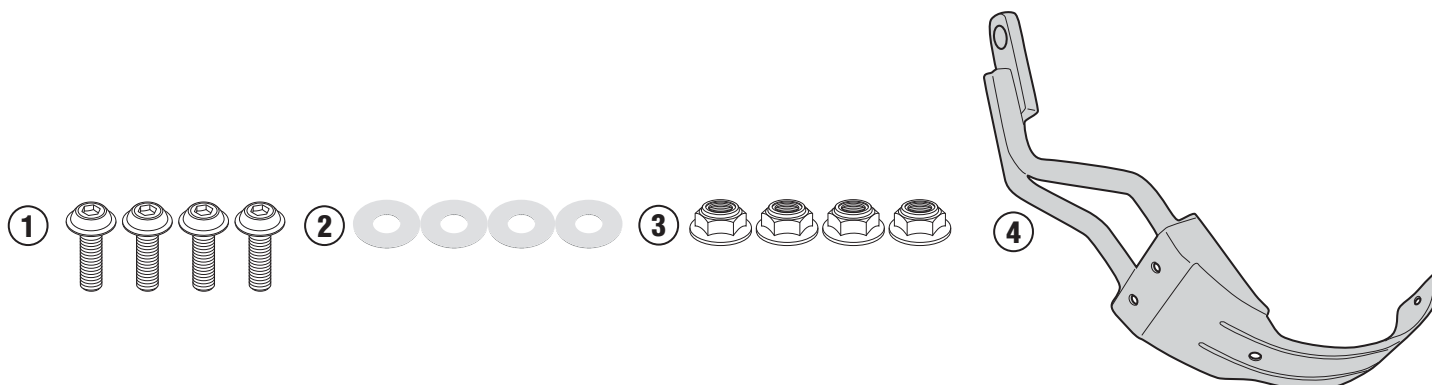

RM5126KIT - RM5126KIT

PARAFANGO - MUDGUARD - PASSAGE DE ROUE - KOTFLÜGEL - GUARDABARROS - PARALAMA

BMW G310 GS (2017/2018)

N°	Descrizione	Caratteristiche	Codice	Quantità
1	Vite - Screw Vis - Schraube Tornillo - Parafuso	TBEIFN M6x14	614TBEIFN	4
2	Rondella - Washer Rondelle - Scheibe Arandela - Arruela	Rondella in Nylon	Z1979	4
3	Dado - Bolt - Ecrou Mutter - Tuerca - Porca	Dado Autobloccante Metalblock Flangiato Ribassato M6	6DADIAFL	4
4	Supporto - Support - Support Halterung - Soporte - Apoio	-	RM5126V	1
5	Parafango - Mudguard - Passage De Roue Kotflügel - Guardabarros - Paralama	-	RM01/RM02	-
6	Componenti Originali - Original Parts Parties Originales - Original Bauteile Componentes Originales - Componentes Originais	-	-	-

RM5126KIT - RM5126KIT

PARAFANGO - MUDGUARD - PASSAGE DE ROUE - KOTFLÜGEL - GUARDABARROS - PARALAMA

BMW G310 GS (2017/2018)

Si raccomanda di fare eseguire il montaggio di questo prodotto ad un meccanico qualificato; dopo il montaggio va verificato il corretto tiraggio della catena secondo il libretto di uso e manutenzione originale della moto.

We recommend having this product fitted by a qualified mechanic. After mounting, the correct tension of the chain must be verified in accordance with the manufacturer's original manual.

Il est recommandé de faire le montage par un mécanicien qualifié. Après montage, contrôler la tension de la chaîne selon le manuel d'utilisation de la moto.