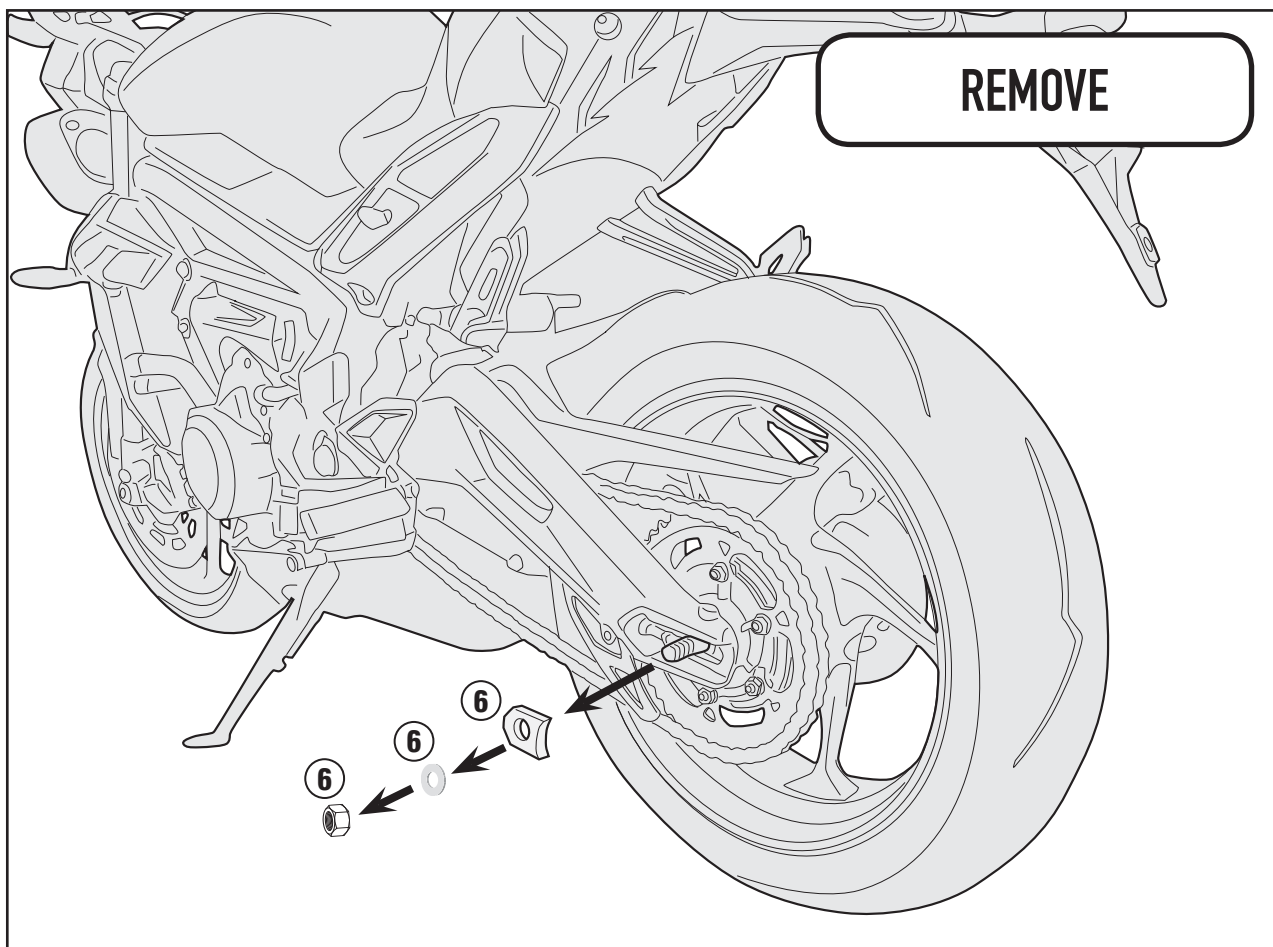

RM6412KIT - RM6412KIT

PARAFANGO - MUDGUARD - PASSAGE DE ROUE - KOTFLÜGEL - GUARDABARROS - PARALAMA
TRIUMPH STREET TRIPLE 765 (2017/2018)

RM6412KIT+RM01

RM6412KIT+RM02

REMOVE