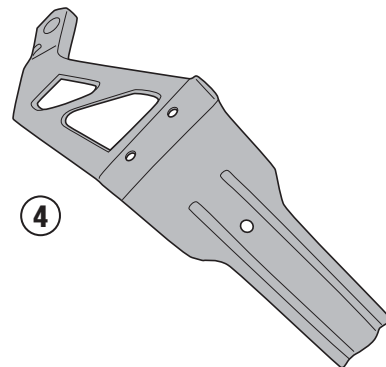

RM6412KIT - RM6412KIT

PARAFANGO - MUDGUARD - PASSAGE DE ROUE - KOTFLÜGEL - GUARDABARROS - PARALAMA
TRIUMPH STREET TRIPLE 765 (2017/2018)