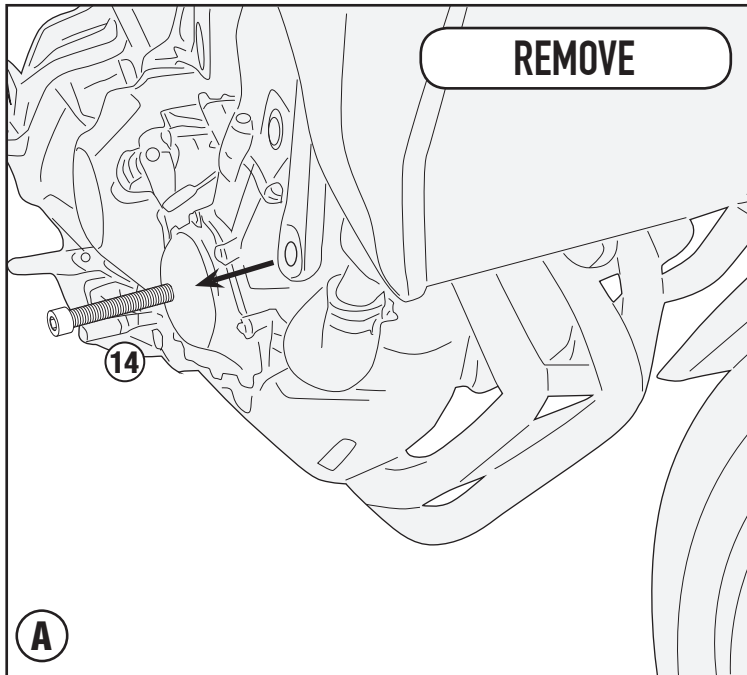

FRONT RIGHT SIDE