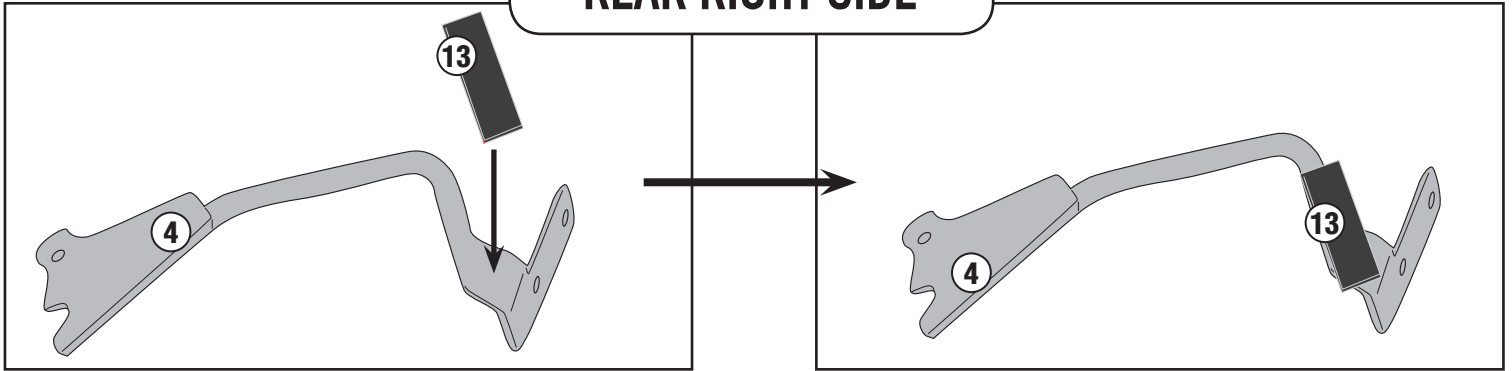

YAMAHA TRACER 900 / TRACER 900GT (2018)

FRONT RIGHT SIDE

RP2139 - RP2139K

PARACOPPA - OIL CARTER PROTECTOR - SABOT MOTEUR - SPEZIFISCHER MOTORSCHUTZ - CUBRE CARTER - COBRE CARTER

YAMAHA TRACER 900 / TRACER 900GT (2018)

REAR RIGHT SIDE

REMOVE

FRONT LEFT SIDE

REMOVE

TIGHTENING TORQUE 48Nm

RP2139 - RP2139K

PARACOPPA - OIL CARTER PROTECTOR - SABOT MOTEUR - SPEZIFISCHER MOTORSCHUTZ - CUBRE CARTER - COBRE CARTER

YAMAHA TRACER 900 / TRACER 900GT (2018)