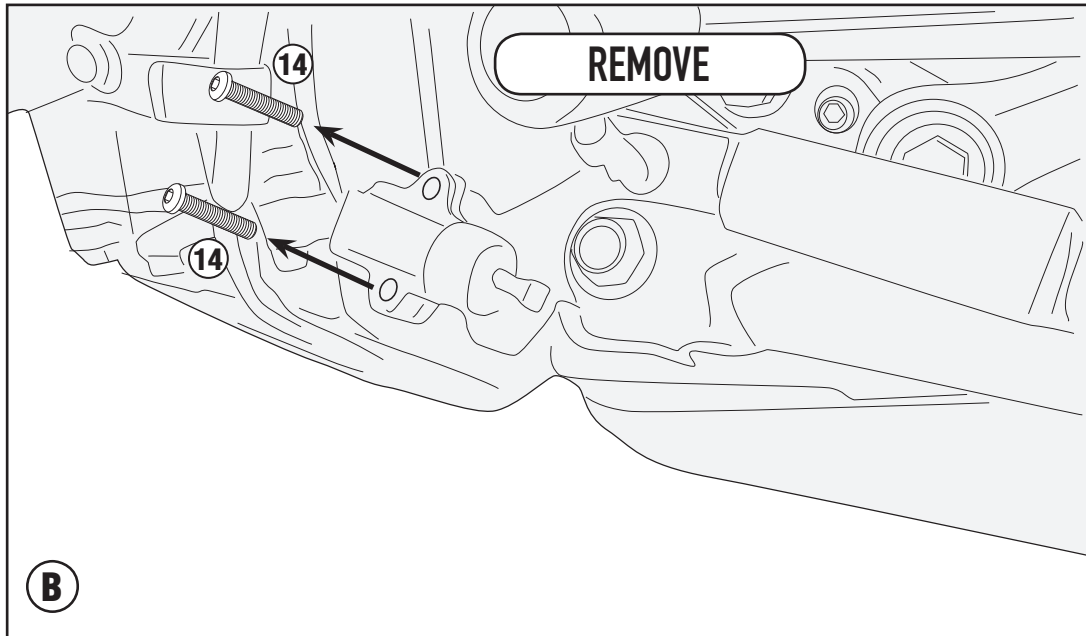

RP2139 - RP2139K

PARACOPPA - OIL CARTER PROTECTOR - SABOT MOTEUR - SPEZIFISCHER MOTORSCHUTZ - CUBRE CARTER - COBRE CARTER

YAMAHA TRACER 900 / TRACER 900GT (2018)

REAR LEFT SIDE