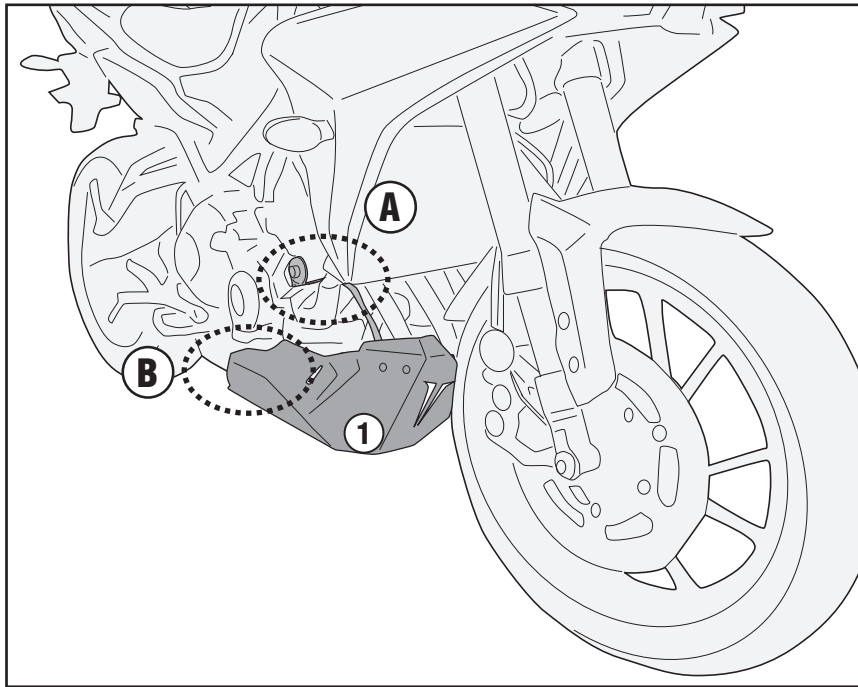

RP2139 - RP2139K

PARACOPPA - OIL CARTER PROTECTOR - SABOT MOTEUR - SPEZIFISCHER MOTORSCHUTZ - CUBRE CARTER - COBRE CARTER

YAMAHA TRACER 900 / TRACER 900GT (2018)