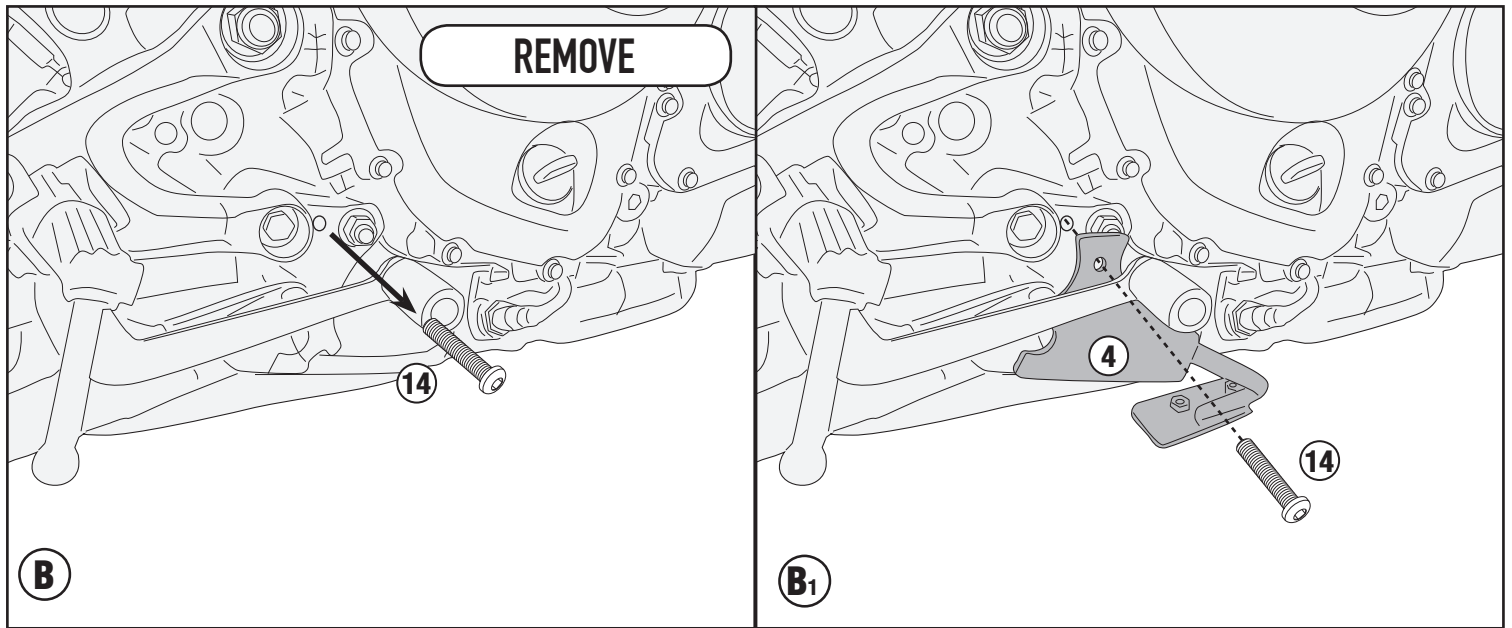

YAMAHA TRACER 900 / TRACER 900GT (2018)

FRONT RIGHT SIDE

RP2139 - RP2139K

PARACOPPA - OIL CARTER PROTECTOR - SABOT MOTEUR - SPEZIFISCHER MOTORSCHUTZ - CUBRE CARTER - COBRE CARTER

YAMAHA TRACER 900 / TRACER 900GT (2018)

REAR RIGHT SIDE

REMOVE

FRONT LEFT SIDE

REMOVE

TIGHTENING TORQUE 48Nm

RP2139 - RP2139K

PARACOPPA - OIL CARTER PROTECTOR - SABOT MOTEUR - SPEZIFISCHER MOTORSCHUTZ - CUBRE CARTER - COBRE CARTER

YAMAHA TRACER 900 / TRACER 900GT (2018)