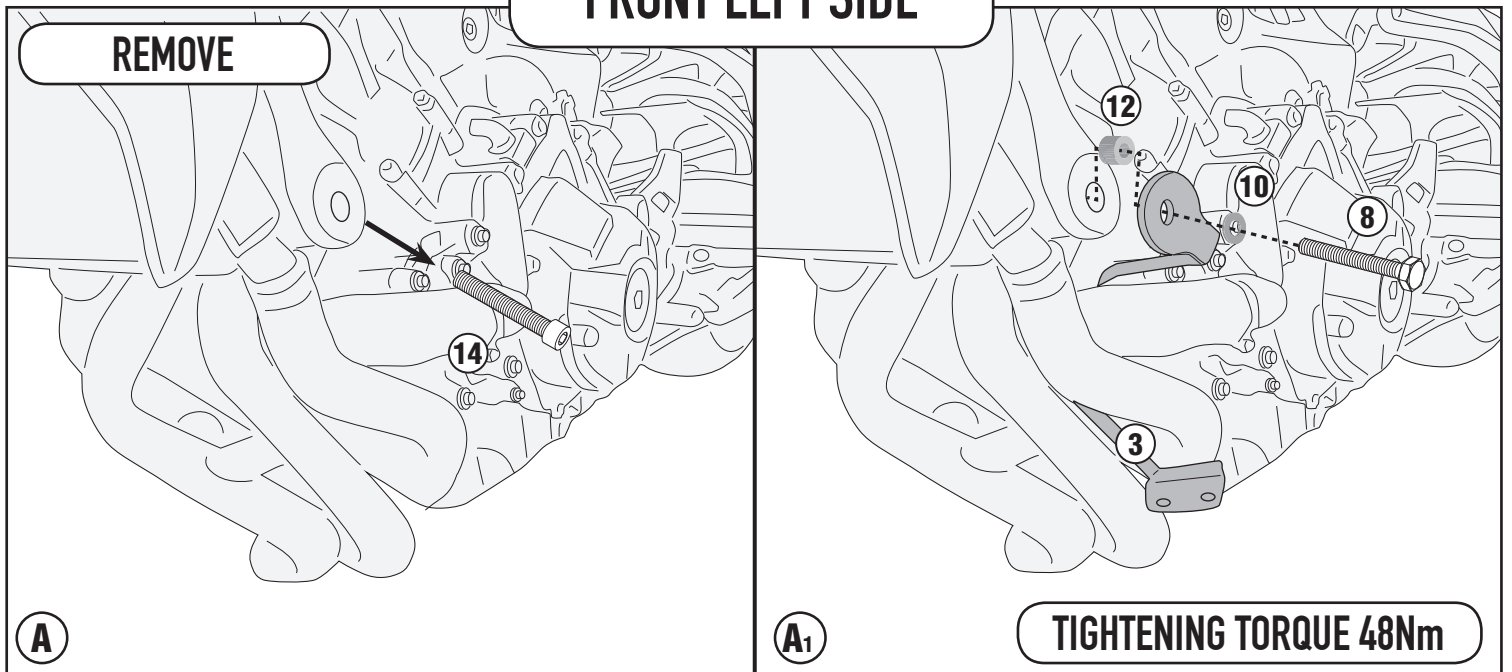

REAR RIGHT SIDE

REMOVE

FRONT LEFT SIDE

REMOVE

TIGHTENING TORQUE 48Nm

RP2139 - RP2139K

PARACOPPA - OIL CARTER PROTECTOR - SABOT MOTEUR - SPEZIFISCHER MOTORSCHUTZ - CUBRE CARTER - COBRE CARTER

YAMAHA TRACER 900 / TRACER 900GT (2018)