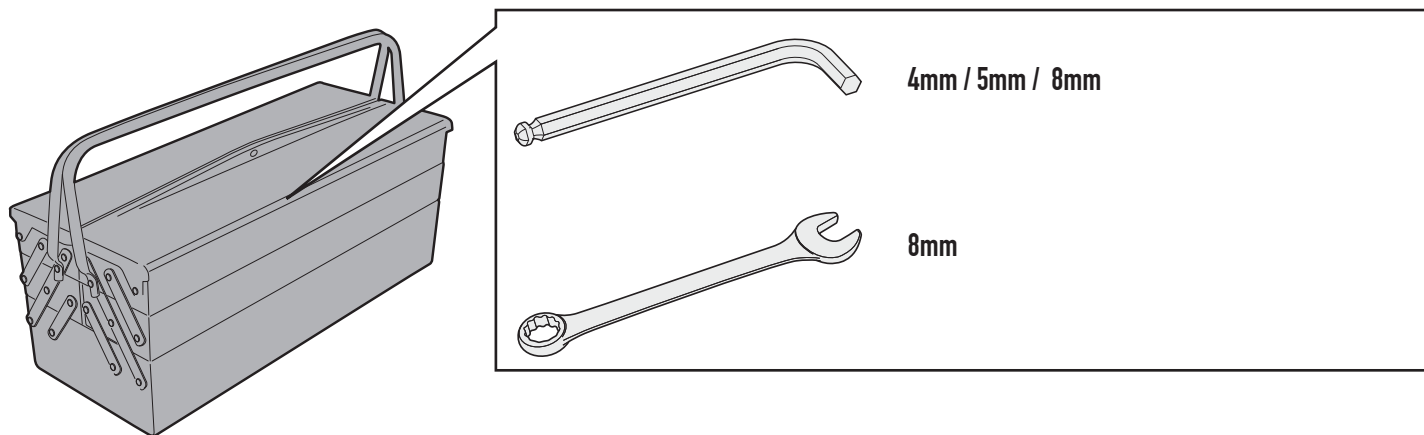

RP2139 – RP2139K

PARACOPPA – OIL CARTER PROTECTOR – SABOT MOTEUR – SPEZIFISCHER MOTORSCHUTZ – CUBRE CARTER – COBRE CARTER

YAMAHA TRACER 900 / TRACER 900GT (2018)

N°	Descrizione	Caratteristiche	Codice	Quantità
1	Paracoppa - Oil Carter Protector Sabot Moteur - Spezifischer Motorschutz Cubre Carter - Cobre Carter	-	2139RP	1
2	Supporto superiore - Support higher - Support supérieur Halterung höher - Soporte superior - Apoio superior	-	GNB2169V	1(Front Right)
3	Supporto superiore - Support higher - Support supérieur Halterung höher - Soporte superior - Apoio superior	-	GNB2168V	1(Front Left)
4	Supporto inferiore - Lower support - Support inférieur - Soporte inferior - Untere Halterung - Suporte inferior	-	GNB2170V	1(Rear Right)
5	Supporto inferiore - Lower support - Support inférieur - Soporte inferior - Untere Halterung - Suporte inferior	-	GL3957V	1(Rear Left)
6	Vite - Screw Vis - Schraube Tornillo - Parafuso	TBEI M5x30	530TBEI	2
7	Vite - Screw Vis - Schraube Tornillo - Parafuso	TSP M6x16	616TSP	9
8	Vite - Screw Vis - Schraube Tornillo - Parafuso	TES M10x65	1065TES	2
9	Dado - Bolt - Ecrou Mutter - Tuerca - Porca	Dado Autobloccante M5	5DADIAU	2
10	Rondella - Washer Rondelle - Scheibe Arandela - Arruela	Ø10	GL1261	2
11	Distanziale - Spacer Entretoise - Distanzstueck Distanciador - Espaçador	Ø20x8 Foro 10.5mm	C20L8F10,5T	1
12	Distanziale - Spacer Entretoise - Distanzstueck Distanciador - Espaçador	Ø20x15 Foro 10.5mm	C20L15F10,5T	1
13	Mousse Protettiva - Protective Rubber Pads Mousse De Protection - Schutzgummi Espuma Adhesiva Protectora - Espuma adesiva protetora	20x40x3	MOUSSE3	1
14	Componenti Originali - Original Parts Parties Originales - Original Bauteile Componentes Originales - Componentes Originais	-	-	-

RP2139 - RP2139K

PARACOPPA - OIL CARTER PROTECTOR - SABOT MOTEUR - SPEZIFISCHER MOTORSCHUTZ - CUBRE CARTER - COBRE CARTER

YAMAHA TRACER 900 / TRACER 900GT (2018)