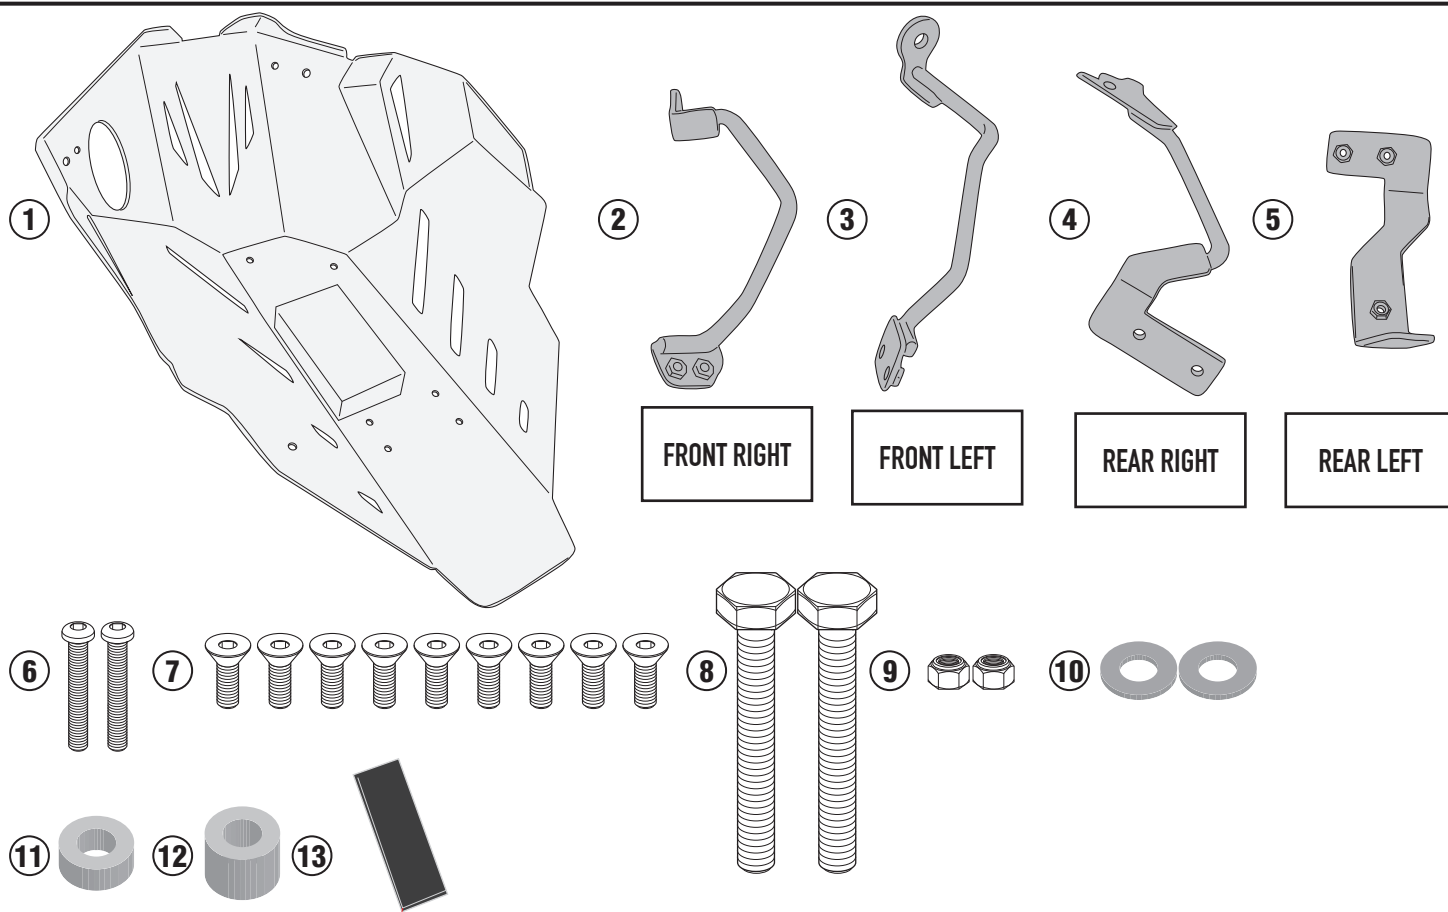

RP2139 – RP2139K

PARACOPPA – OIL CARTER PROTECTOR – SABOT MOTEUR – SPEZIFISCHER MOTORSCHUTZ – CUBRE CARTER – COBRE CARTER

YAMAHA TRACER 900 / TRACER 900GT (2018)

N°	Descrizione	Caratteristiche	Codice	Quantità
1	Paracoppa - Oil Carter Protector Sabot Moteur - Spezifischer Motorschutz Cubre Carter - Cobre Carter	-	2139RP	1
2	Supporto superiore - Support higher - Support supérieur Halterung höher - Soporte superior - Apoio superior	-	GNB2169V	1(Front Right)
3	Supporto superiore - Support higher - Support supérieur Halterung höher - Soporte superior - Apoio superior	-	GNB2168V	1(Front Left)
4	Supporto inferiore - Lower support - Support inférieur - Soporte inferior - Untere Halterung - Suporte inferior	-	GNB2170V	1(Rear Right)
5	Supporto inferiore - Lower support - Support inférieur - Soporte inferior - Untere Halterung - Suporte inferior	-	GL3957V	1(Rear Left)
6	Vite - Screw Vis - Schraube Tornillo - Parafuso	TBEI M5x30	530TBEI	2
7	Vite - Screw Vis - Schraube Tornillo - Parafuso	TSP M6x16	616TSP	9
8	Vite - Screw Vis - Schraube Tornillo - Parafuso	TES M10x65	1065TES	2
9	Dado - Bolt - Ecrou Mutter - Tuerca - Porca	Dado Autobloccante M5	5DADIAU	2
10	Rondella - Washer Rondelle - Scheibe Arandela - Arruela	Ø10	GL1261	2
11	Distanziale - Spacer Entretoise - Distanzstueck Distanciador - Espaçador	Ø20x8 Foro 10.5mm	C20L8F10,5T	1
12	Distanziale - Spacer Entretoise - Distanzstueck Distanciador - Espaçador	Ø20x15 Foro 10.5mm	C20L15F10,5T	1
13	Mousse Protettiva - Protective Rubber Pads Mousse De Protection - Schutzgummi Espuma Adhesiva Protectora - Espuma adesiva protetora	20x40x3	MOUSSE3	1
14	Componenti Originali - Original Parts Parties Originales - Original Bauteile Componentes Originales - Componentes Originais	-	-	-

RP2139 - RP2139K

PARACOPPA - OIL CARTER PROTECTOR - SABOT MOTEUR - SPEZIFISCHER MOTORSCHUTZ - CUBRE CARTER - COBRE CARTER

YAMAHA TRACER 900 / TRACER 900GT (2018)