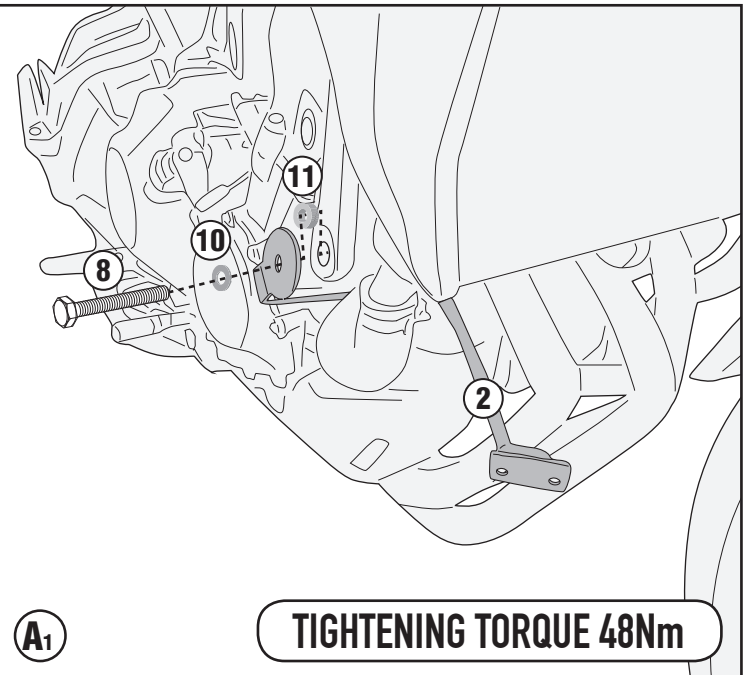

FRONT RIGHT SIDE