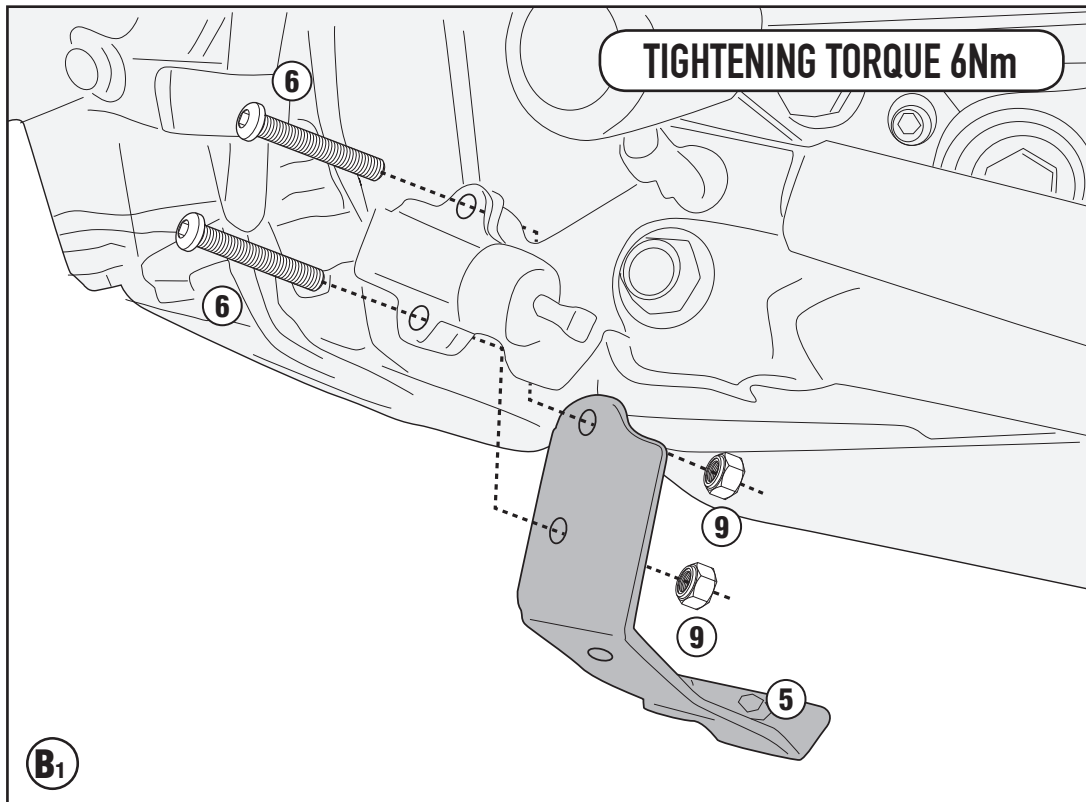

RP2139 - RP2139K

PARACOPPA - OIL CARTER PROTECTOR - SABOT MOTEUR - SPEZIFISCHER MOTORSCHUTZ - CUBRE CARTER - COBRE CARTER

YAMAHA TRACER 900 / TRACER 900GT (2018)

REAR LEFT SIDE