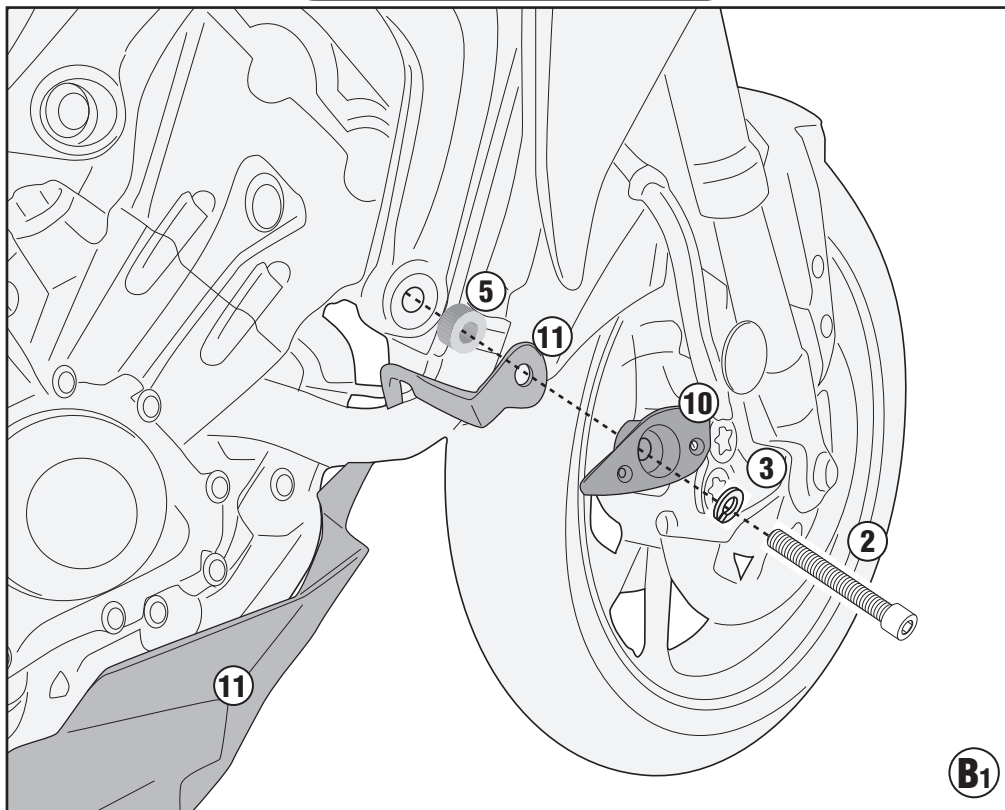

SLD2139KIT

KIT DI MONTAGGIO PER SLD01 - SPECIFIC FITTING KIT FOR SLD01 - KIT DE MONTAGE SPECIFIQUE POUR SLD01
SPEZIFISCHER MONTAGEKIT FÜR SLD01 - ANCLAJE ESPECÍFICO PARA SLD01 - ANCORADOURO ESPECÍFICO PARA SLD01

YAMAHA TRACER 900/TRACER 900 GT (2018/2019)

RP2139+SLD2139KIT