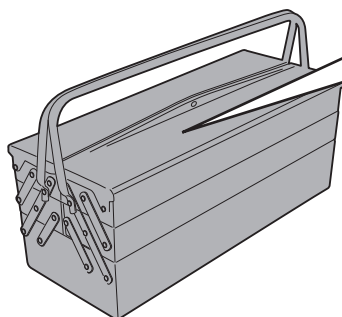

SLD2139KIT

KIT DI MONTAGGIO PER SLD01 - SPECIFIC FITTING KIT FOR SLD01 - KIT DE MONTAGE SPECIFIQUE POUR SLD01
SPEZIFISCHER MONTAGEKIT FÜR SLD01 - ANCLAJE ESPECÍFICO PARA SLD01 - ANCORADOURO ESPECÍFICO PARA SLD01
YAMAHA TRACER 900/TRACER 900 GT (2018/2019)

N°	Descrizione	Caratteristiche	Codice	Quantità
1	Vite - Screw Vis - Schraube Tornillo - Parafuso	TCES M10X90 Passo 1,25	1090TCES	1
2	Vite - Screw Vis - Schraube Tornillo - Parafuso	TCES M10X70 Passo 1,25	1070TCES	1
3	Rondella Inox - Stainless Steel Washer Rondelle Inox - Rostfreie Unterlegscheibe Aus Stahl Arandela Inox - Arruela De Aço Inox	Foro Ø10	10RONSX	2
4	Distanziale - Spacer Entretoise - Distanzstueck Distanciador - Espaçado	Ø22x12 Foro 10,5mm	C22L12F10,5T	1
5	Distanziale - Spacer Entretoise - Distanzstueck Distanciador - Espaçado	Ø20x10 Foro 10,5mm	C20L10F10,5T	1
6	Distanziale - Spacer Entretoise - Distanzstueck Distanciador - Espaçado	Ø24x18 Foro 10,5mm	C24L18F10,5T	1
7	Distanziale - Spacer Entretoise - Distanzstueck Distanciador - Espaçado	Ø30x7 Foro 12,5mm	C30L7F12,5T	1
8	Distanziale - Spacer Entretoise - Distanzstueck Distanciador - Espaçado	Ø24x26 Foro 10,5mm	C24L26F10,5T	1
9	Componenti Originali - Original Parts Parties Originales - Original Bauteile Componentes Originales - Componentes Originais	-	-	-
10	Particolari Inclusi nel SLD01 Components Included In The SLD01 Pièces Inclues Dans SLD01 Die Einzelnen Teile Sind Bei SLD01 Despieces Incluidos SLD01 Componentes inclusos na SLD01	-	-	-
11	Particolari Inclusi nel RP2139 Components Included In The RP2139 Pièces Inclues Dans RP2139 Die Einzelnen Teile Sind Bei RP2139 Despieces Incluidos RP2139 Componentes inclusos na RP2139	-	-	-

SLD2139KIT

KIT DI MONTAGGIO PER SLD01 - SPECIFIC FITTING KIT FOR SLD01 - KIT DE MONTAGE SPECIFIQUE POUR SLD01
SPEZIFISCHER MONTAGEKIT FÜR SLD01 - ANCLAJE ESPECÍFICO PARA SLD01 - ANCORADOURO ESPECÍFICO PARA SLD01

YAMAHA TRACER 900/TRACER 900 GT (2018/2019)