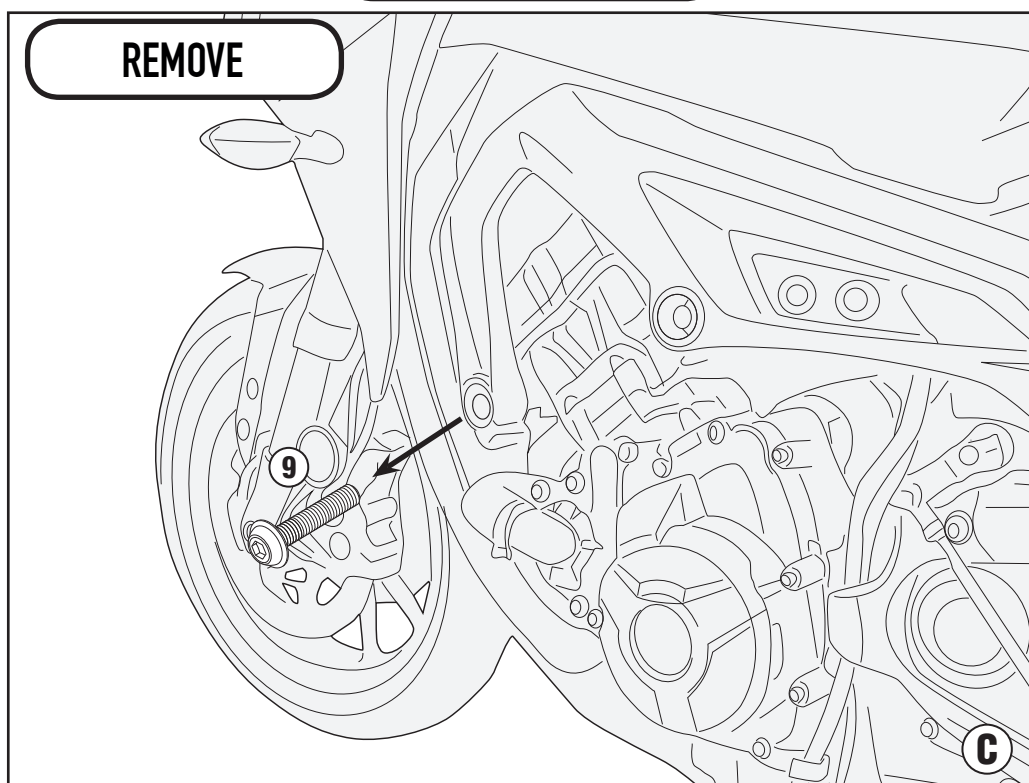

SLD2139KIT

KIT DI MONTAGGIO PER SLD01 - SPECIFIC FITTING KIT FOR SLD01 - KIT DE MONTAGE SPECIFIQUE POUR SLD01
SPEZIFISCHER MONTAGEKIT FÜR SLD01 - ANCLAJE ESPECÍFICO PARA SLD01 - ANCORADOURO ESPECÍFICO PARA SLD01

YAMAHA TRACER 900/TRACER 900 GT (2018/2019)

RP2139+SLD2139KIT

LEFT SIDE