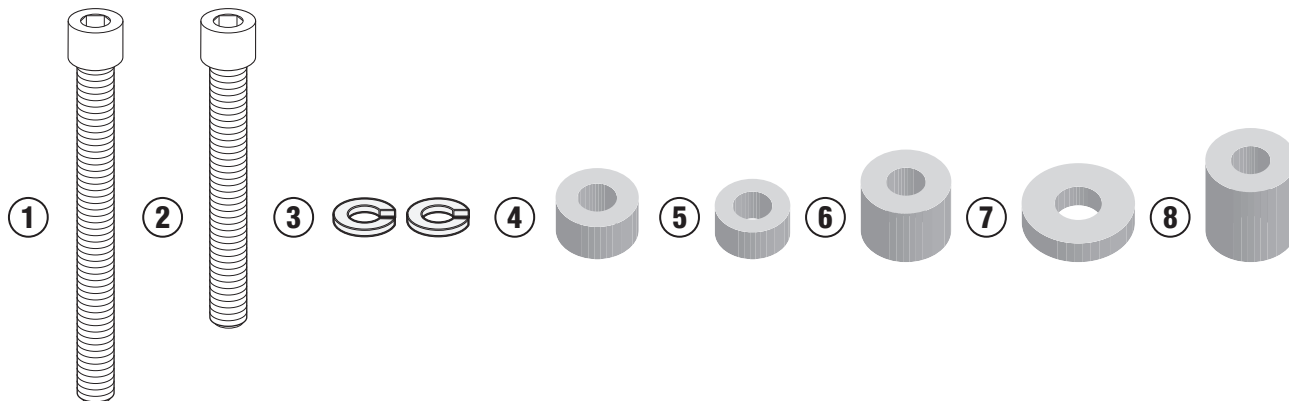

SLD2139KIT

KIT DI MONTAGGIO PER SLD01 - SPECIFIC FITTING KIT FOR SLD01 - KIT DE MONTAGE SPECIFIQUE POUR SLD01
SPEZIFISCHER MONTAGEKIT FÜR SLD01 - ANCLAJE ESPECÍFICO PARA SLD01 - ANCORADOURO ESPECÍFICO PARA SLD01
YAMAHA TRACER 900/TRACER 900 GT (2018/2019)

N°	Descrizione	Caratteristiche	Codice	Quantità
1	Vite - Screw Vis - Schraube Tornillo - Parafuso	TCES M10X90 Passo 1,25	1090TCES	1
2	Vite - Screw Vis - Schraube Tornillo - Parafuso	TCES M10X70 Passo 1,25	1070TCES	1
3	Rondella Inox - Stainless Steel Washer Rondelle Inox - Rostfreie Unterlegscheibe Aus Stahl Arandela Inox - Arruela De Aço Inox	Foro Ø10	10RONSX	2
4	Distanziale - Spacer Entretoise - Distanzstueck Distanciador - Espaçado	Ø22x12 Foro 10,5mm	C22L12F10,5T	1
5	Distanziale - Spacer Entretoise - Distanzstueck Distanciador - Espaçado	Ø20x10 Foro 10,5mm	C20L10F10,5T	1
6	Distanziale - Spacer Entretoise - Distanzstueck Distanciador - Espaçado	Ø24x18 Foro 10,5mm	C24L18F10,5T	1
7	Distanziale - Spacer Entretoise - Distanzstueck Distanciador - Espaçado	Ø30x7 Foro 12,5mm	C30L7F12,5T	1
8	Distanziale - Spacer Entretoise - Distanzstueck Distanciador - Espaçado	Ø24x26 Foro 10,5mm	C24L26F10,5T	1
9	Componenti Originali - Original Parts Parties Originales - Original Bauteile Componentes Originales - Componentes Originais	-	-	-
10	Particolari Inclusi nel SLD01 Components Included In The SLD01 Pièces Inclues Dans SLD01 Die Einzelnen Teile Sind Bei SLD01 Despieces Incluidos SLD01 Componentes inclusos na SLD01	-	-	-
11	Particolari Inclusi nel RP2139 Components Included In The RP2139 Pièces Inclues Dans RP2139 Die Einzelnen Teile Sind Bei RP2139 Despieces Incluidos RP2139 Componentes inclusos na RP2139	-	-	-

SLD2139KIT

KIT DI MONTAGGIO PER SLD01 - SPECIFIC FITTING KIT FOR SLD01 - KIT DE MONTAGE SPECIFIQUE POUR SLD01
SPEZIFISCHER MONTAGEKIT FÜR SLD01 - ANCLAJE ESPECÍFICO PARA SLD01 - ANCORADOURO ESPECÍFICO PARA SLD01

YAMAHA TRACER 900/TRACER 900 GT (2018/2019)