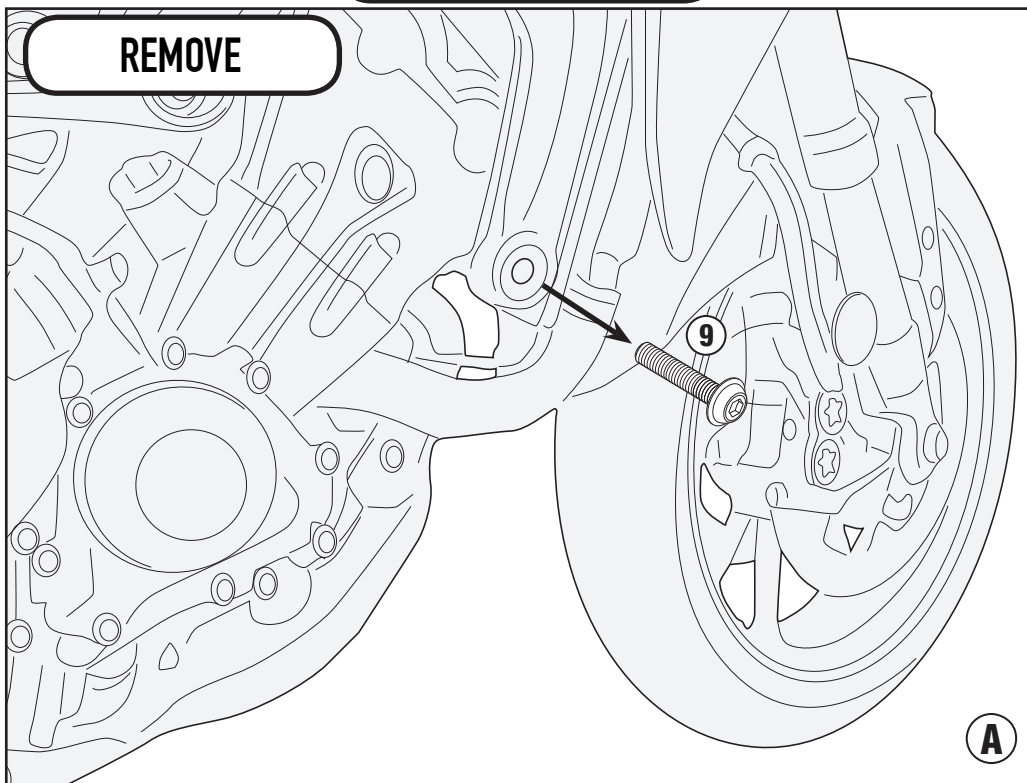

YAMAHA TRACER 900/TRACER 900 GT (2018/2019)

RIGHT SIDE

REMOVE

ONLY SLD2139KIT

SLD2139KIT

KIT DI MONTAGGIO PER SLD01 - SPECIFIC FITTING KIT FOR SLD01 - KIT DE MONTAGE SPECIFIQUE POUR SLD01
SPEZIFISCHER MONTAGEKIT FÜR SLD01 - ANCLAJE ESPECÍFICO PARA SLD01 - ANCORADOURO ESPECÍFICO PARA SLD01