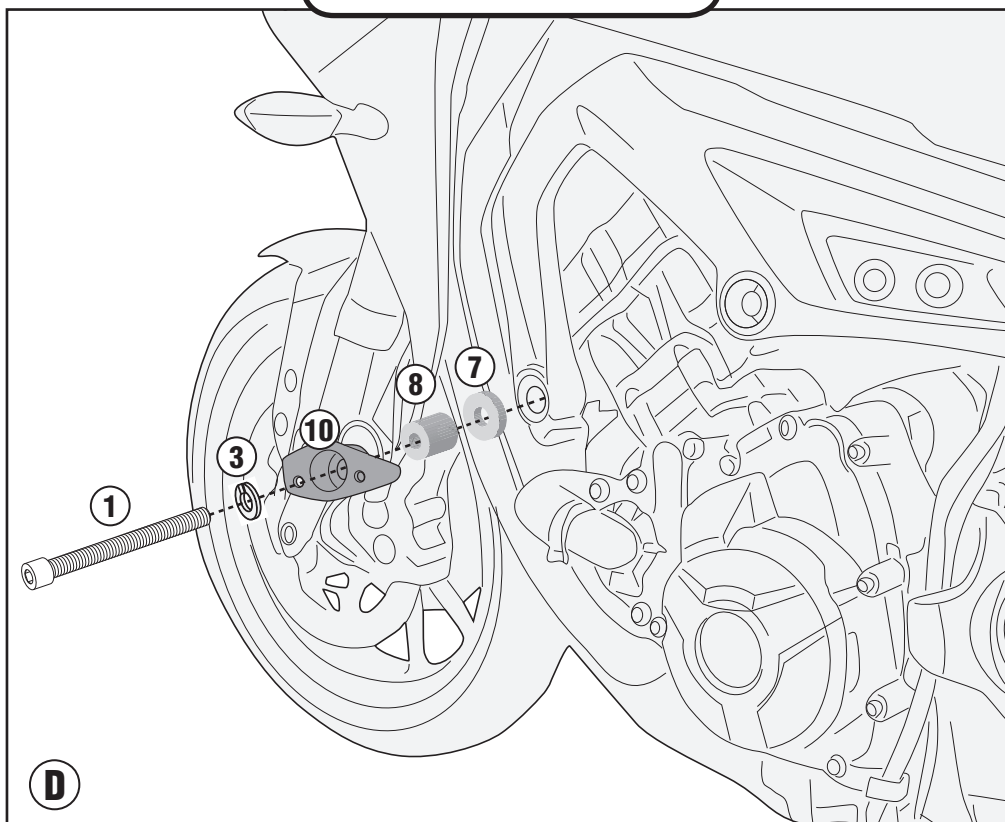

SLD2139KIT

KIT DI MONTAGGIO PER SLD01 - SPECIFIC FITTING KIT FOR SLD01 - KIT DE MONTAGE SPECIFIQUE POUR SLD01
SPEZIFISCHER MONTAGEKIT FÜR SLD01 - ANCLAJE ESPECÍFICO PARA SLD01 - ANCORADOURO ESPECÍFICO PARA SLD01

YAMAHA TRACER 900/TRACER 900 GT (2018/2019)

ONLY SLD2139KIT