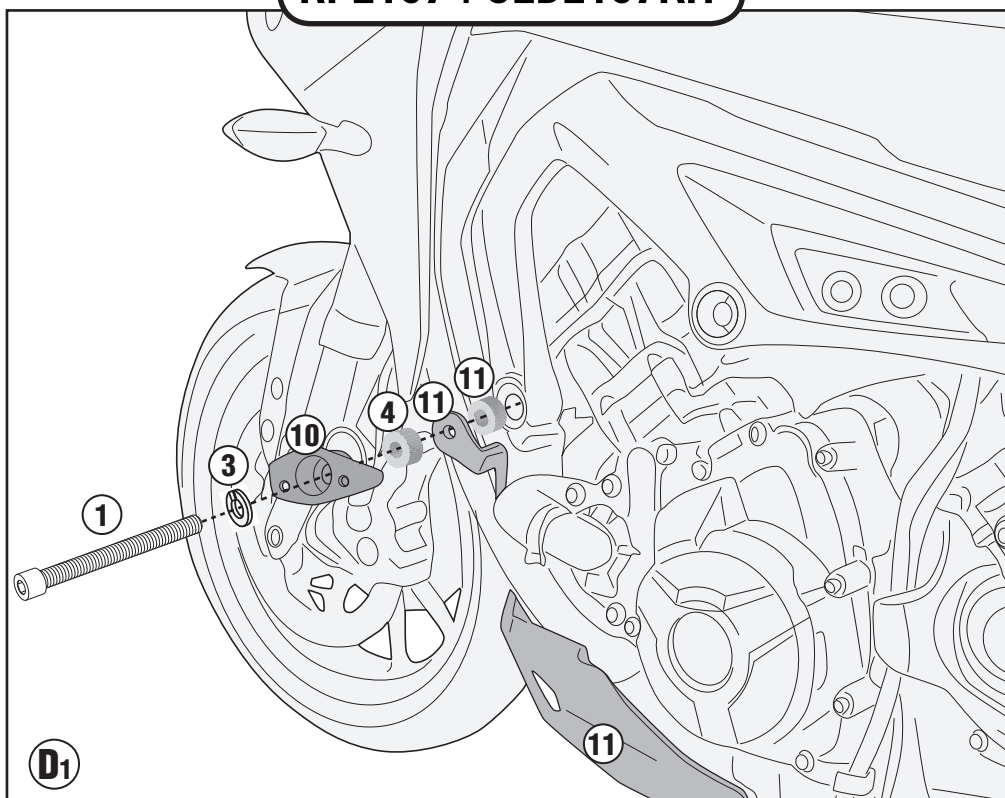

RP2139+SLD2139KIT