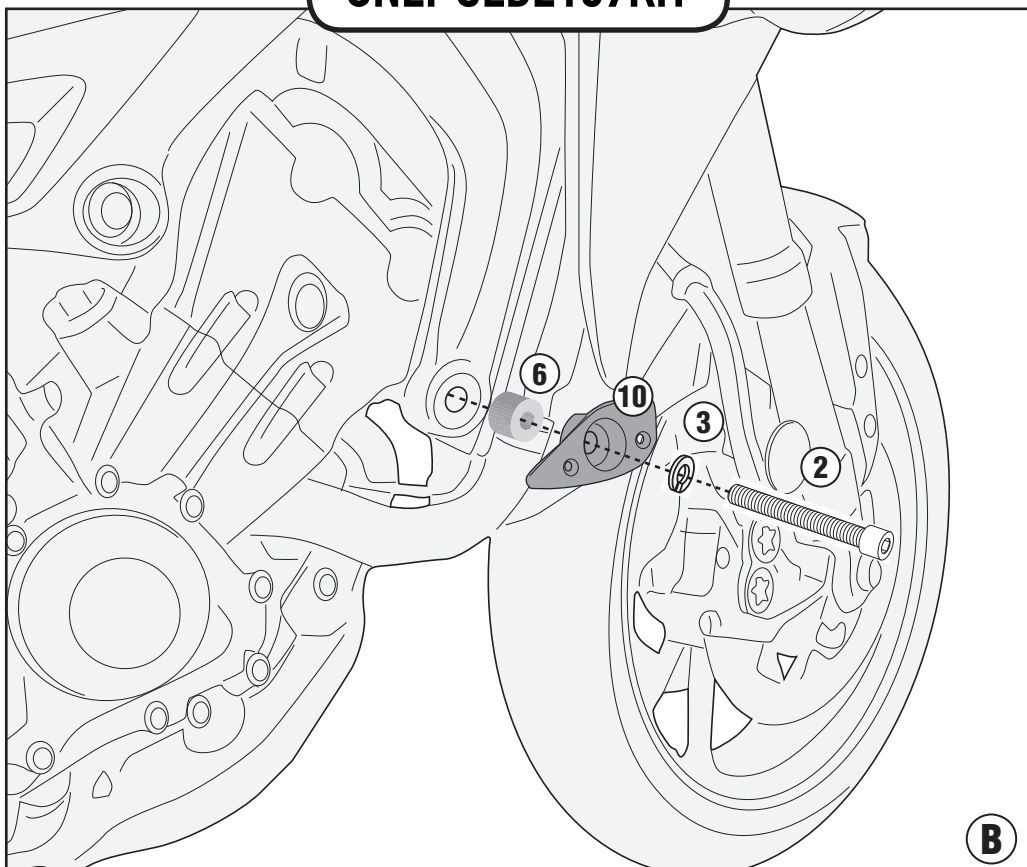

ONLY SLD2139KIT