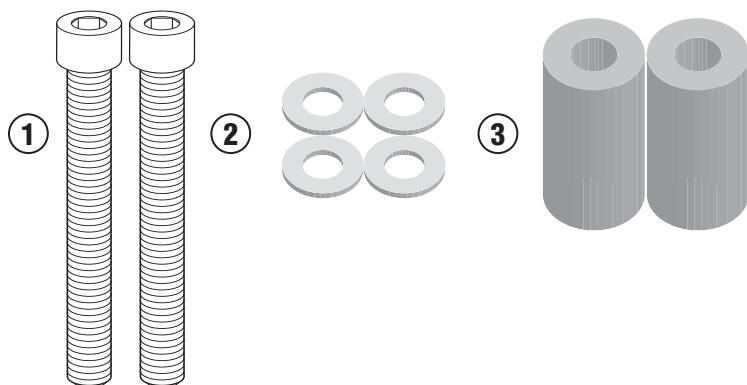

# SLD2140KIT

KIT DI MONTAGGIO PER SLD01 - SPECIFIC FITTING KIT FOR SLD01 - KIT DE MONTAGE SPECIFIQUE POUR SLD01  
 SPEZIFISCHER MONTAGEKIT FÜR SLD01 - ANCLAJE ESPECÍFICO PARA SLD01 - ANCORADOURO ESPECÍFICO PARA SLD01

## YAMAHA MT-07 (2018/2019)

N°	Descrizione	Caratteristiche	Codice	Quantità
1	Vite - Screw Vis - Schraube Tornillo - Parafuso	TCES M12X90 Passo 1,25mm	1290TCES	2
2	Rondella - Washer Rondelle - Scheibe Arandela - Arruela	Foro Ø12	12RON	4
3	Distanziale - Spacer Entretoise - Distanzstueck Distanciador - Espaçado	Ø27x52 Foro 12,5mm	C27L52F12,5ALV	2
4	Componenti Originali - Original Parts Parties Originales - Original Bauteile Componentes Originales - Componentes Originais	-	-	-
5	Particolari Inclusi nel SLD01 Components Included In The SLD01 Pièces Inclues Dans SLD01 Die Einzelnen Teile Sind Bei SLD01 Despieces Incluidos SLD01 Componentes incluidos na SLD01	-	-	-