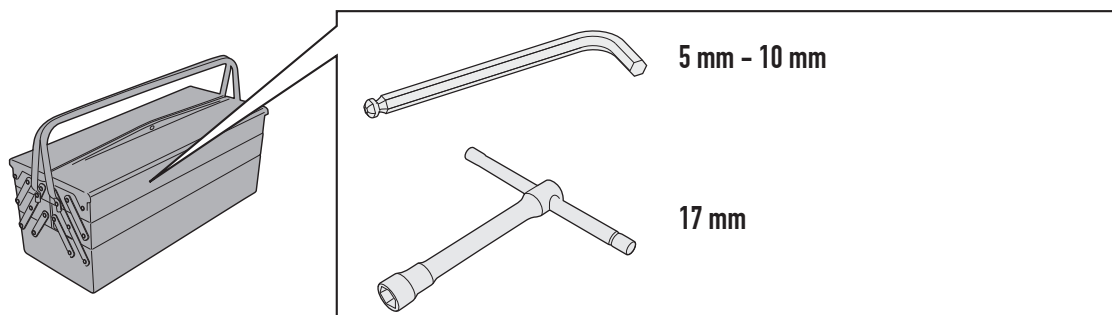

# SLD2140KIT

KIT DI MONTAGGIO PER SLD01 - SPECIFIC FITTING KIT FOR SLD01 - KIT DE MONTAGE SPECIFIQUE POUR SLD01  
 SPEZIFISCHER MONTAGEKIT FÜR SLD01 - ANCLAJE ESPECÍFICO PARA SLD01 - ANCORADOURO ESPECÍFICO PARA SLD01

## YAMAHA MT-07 (2018/2019)

N°	Descrizione	Caratteristiche	Codice	Quantità
1	Vite - Screw Vis - Schraube Tornillo - Parafuso	TCES M12X90 Passo 1,25mm	1290TCES	2
2	Rondella - Washer Rondelle - Scheibe Arandela - Arruela	Foro Ø12	12RON	4
3	Distanziale - Spacer Entretoise - Distanzstueck Distanciador - Espaçado	Ø27x52 Foro 12,5mm	C27L52F12,5ALV	2
4	Componenti Originali - Original Parts Parties Originales - Original Bauteile Componentes Originales - Componentes Originais	-	-	-
5	Particolari Inclusi nel SLD01 Components Included In The SLD01 Pièces Inclues Dans SLD01 Die Einzelnen Teile Sind Bei SLD01 Despieces Incluidos SLD01 Componentes incluidos na SLD01	-	-	-