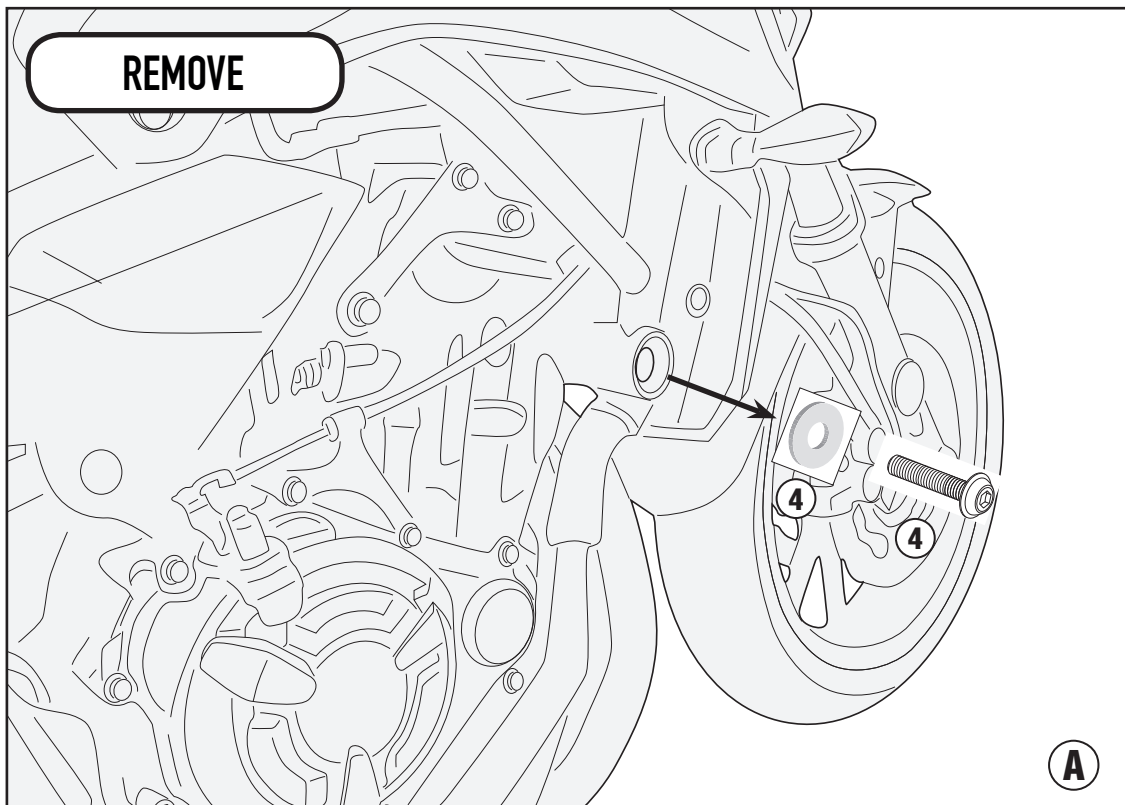

SLD2140KIT

KIT DI MONTAGGIO PER SLD01 - SPECIFIC FITTING KIT FOR SLD01 - KIT DE MONTAGE SPECIFIQUE POUR SLD01
SPEZIFISCHER MONTAGEKIT FÜR SLD01 - ANCLAJE ESPECÍFICO PARA SLD01 - ANCORADOURO ESPECÍFICO PARA SLD01

YAMAHA MT-07 (2018/2019)

RIGHT SIDE