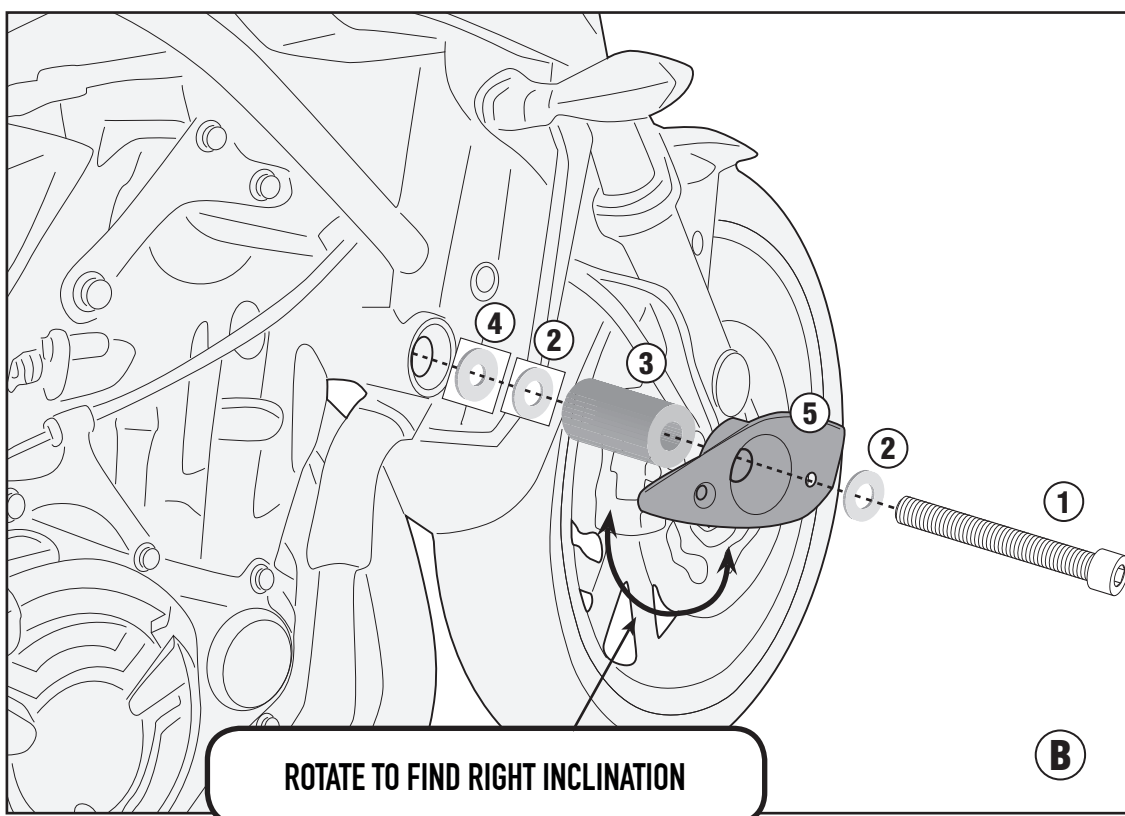

SLD2140KIT

KIT DI MONTAGGIO PER SLD01 - SPECIFIC FITTING KIT FOR SLD01 - KIT DE MONTAGE SPECIFIQUE POUR SLD01
SPEZIFISCHER MONTAGEKIT FÜR SLD01 - ANCLAJE ESPECÍFICO PARA SLD01 - ANCORADOURO ESPECÍFICO PARA SLD01

YAMAHA MT-07 (2018/2019)

RIGHT SIDE