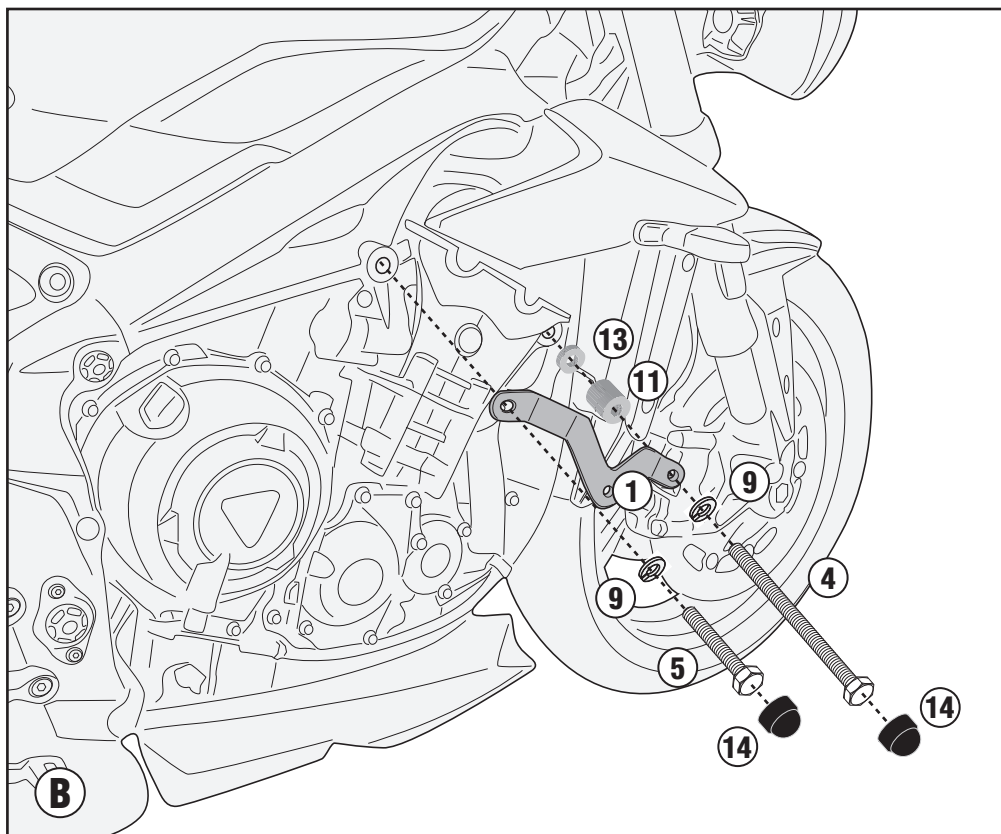

TRIUMPH STREET TRIPLE 765 (2017/2018)

N°	Descrizione	Caratteristiche	Codice	Quantità
1	Supporto - Support - Support Halterung - Soporte - Apoio	RIGHT SIDE	GL4136V	1 (Right Side)
2	Supporto - Support - Support Halterung - Soporte - Apoio	LEFT SIDE	GL4137V	1 (Left Side)
3	Vite - Screw Vis - Schraube Tornillo - Parafuso	TES M10X140	10140TES	1
4	Vite - Screw Vis - Schraube Tornillo - Parafuso	TES M10X120	10120TES	1
5	Vite - Screw Vis - Schraube Tornillo - Parafuso	TES M10X55	1055TES	2
6	Vite - Screw Vis - Schraube Tornillo - Parafuso	TEFS M10X25	1025TEFS	2
7	Rondella - Washer Rondelle - Scheibe Arandela - Arruela	Foro Ø10 / Esterno Ø25 Spessore 2mm	GL1261T	4
8	Rondella - Washer Rondelle - Scheibe Arandela - Arruela	Foro Ø10	10RON	2
9	Rondella Inox - Stainless Steel Washer Rondelle Inox - Rostfreie Unterlegscheibe Aus Stahl Arandela Inox - Arruela De Aço Inox	Foro Ø10	10RONSX	4
10	Dado - Bolt - Erou Mutter - Tuerca - Porca	Dado Autobloccante M10 Passo 1,25	10DADIBS	2
11	Distanziale - Spacer Entretoise - Distanzstueck Distanciador - Espaçador	Ø24x26 Foro 10,5mm	C24L26F10,5T	2
12	Distanziale - Spacer Entretoise - Distanzstueck Distanciador - Espaçador	Ø24x18 Foro 10,5mm	C24L18F10,5T	1
13	Distanziale - Spacer Entretoise - Distanzstueck Distanciador - Espaçador	Ø22x6 Foro 10,5mm	C22L6F10,5T	1
14	Tappo - Cap Fiche - Stecker Enchufe - Capa	-	17COP	4
15	Componenti Originali - Original Parts Parties Originales - Original Bauteile Componentes Originales - Componentes Originais	-	-	-
16	Particolari Inclusi nel SLD01 Components Included In The SLD01 Pièces Inclues Dans SLD01 Die Einzelnen Teile Sind Bei SLD01 Despieces Incluidos SLD01 Componentes incluidos na SLD01	-	-	-

TRIUMPH STREET TRIPLE 765 (2017/2018)

RIGHT SIDE

SLD6412KIT

KIT DI MONTAGGIO PER SLD01 - SPECIFIC FITTING KIT FOR SLD01 - KIT DE MONTAGE SPECIFIQUE POUR SLD01
SPEZIFISCHER MONTAGEKIT FÜR SLD01 - ANCLAJE ESPECÍFICO PARA SLD01 - ANCORADOURO ESPECÍFICO PARA SLD01