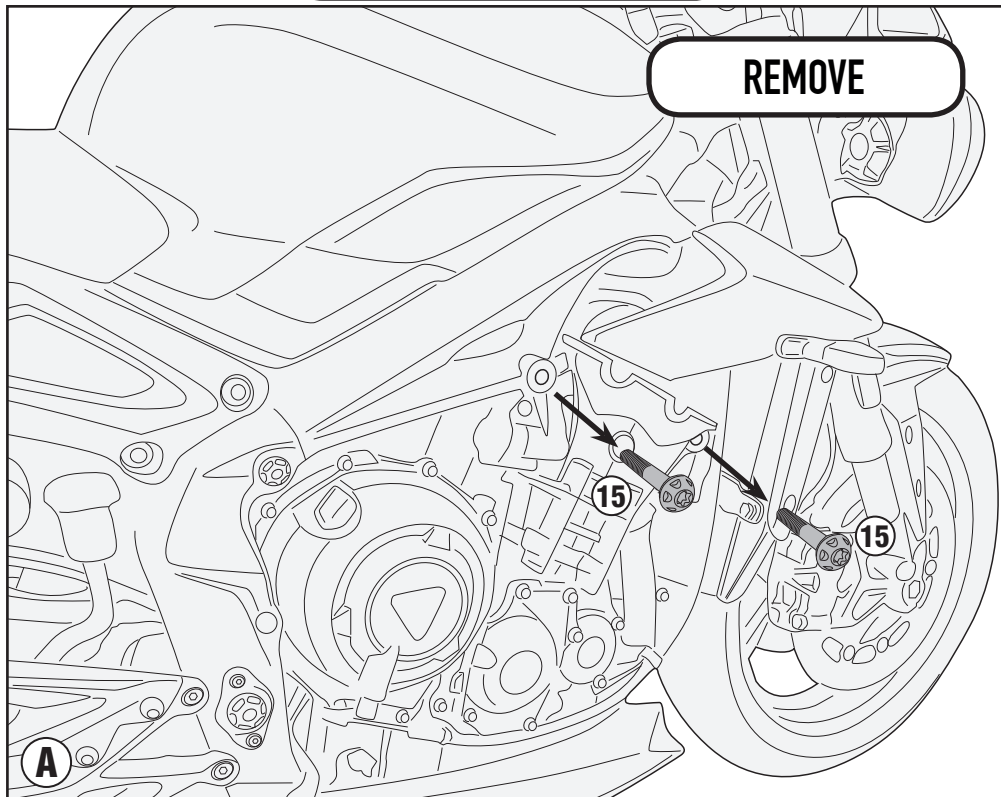

SLD6412KIT

KIT DI MONTAGGIO PER SLD01 - SPECIFIC FITTING KIT FOR SLD01 - KIT DE MONTAGE SPECIFIQUE POUR SLD01
SPEZIFISCHER MONTAGEKIT FÜR SLD01 - ANCLAJE ESPECÍFICO PARA SLD01 - ANCORADOURO ESPECÍFICO PARA SLD01

TRIUMPH STREET TRIPLE 765 (2017/2018)

RIGHT SIDE