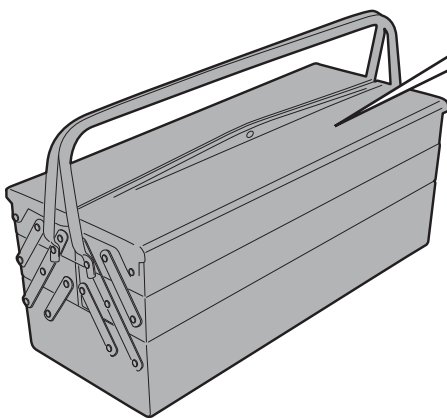

SR1142 - KR1142

PORTAPACCO SPECIFICO - SPECIFIC HOLDER - PORTE-PAQUET SPÉCIFIQUE - SPEZIFISCHER TRÄGER - PORTA-EQUIPAJE ESPECÍFICO - TRANSPORTADOR ESPECÍFICO

HONDA CBF125F (2015)

N°	Descrizione	Caratteristiche	Codice	Quantità
1	Supporto - Support - Support Halterung - Soporte - Apoio	-	SR1142S	1
2	Vite - Screw Vis - Schraube Tornillo - Parafuso	TECF 8x20	820TECF	4
3	Distanziale - Spacer Entretoise - Distanzstueck Distanciador - Espaçador	Ø 20x4 foro 10,5	C20L4F10,5	4
4	Componenti Originali - Original Parts Parties Originales - Original Bauteile Componentes Originales - Componentes Originais	-	-	-
5	Particolari Inclusi Nel Kit Viteria Della Piastra Components Included In The Fitting Kit Of The Plate Pièces Incluses Dans Le Kit De Vis De La Platine Die Einzelnen Teile Sind Bei Montagekit Der Platte Enthalten Despieces Incluidos En El Kit De Anclajes De La Parrilla Explodiu incluído no Kit as âncoras da grelha	-	-	-

SR1142 - KR1142

PORTAPACCO SPECIFICO - SPECIFIC HOLDER - PORTE-PAQUET SPÉCIFIQUE - SPEZIFISCHER TRÄGER - PORTA-EQUIPAJE ESPECÍFICO - TRANSPORTADOR ESPECÍFICO

HONDA CBF125F (2015)

②

③

SR1142 - KR1142

PORTAPACCO SPECIFICO - SPECIFIC HOLDER - PORTE-PAQUET SPÉCIFIQUE - SPEZIFISCHER TRÄGER - PORTA-EQUIPAJE ESPECÍFICO - TRANSPORTADOR ESPECÍFICO

HONDA CBF125F (2015)

SR1142 - KR1142

PORTAPACCO SPECIFICO - SPECIFIC HOLDER - PORTE-PAQUET SPÉCIFIQUE - SPEZIFISCHER TRÄGER - PORTA-EQUIPAJE ESPECÍFICO - TRANSPORTADOR ESPECÍFICO

HONDA CBF125F (2015)

ISTRUZIONI DI MONTAGGIO - MOUNTING INSTRUCTIONS
INSTRUCTIONS DE MONTAGE - BAUANLEITUNG
INSTRUCCIONES DE MONTAJE - INSTRUÇÕES DE MONTAGEM