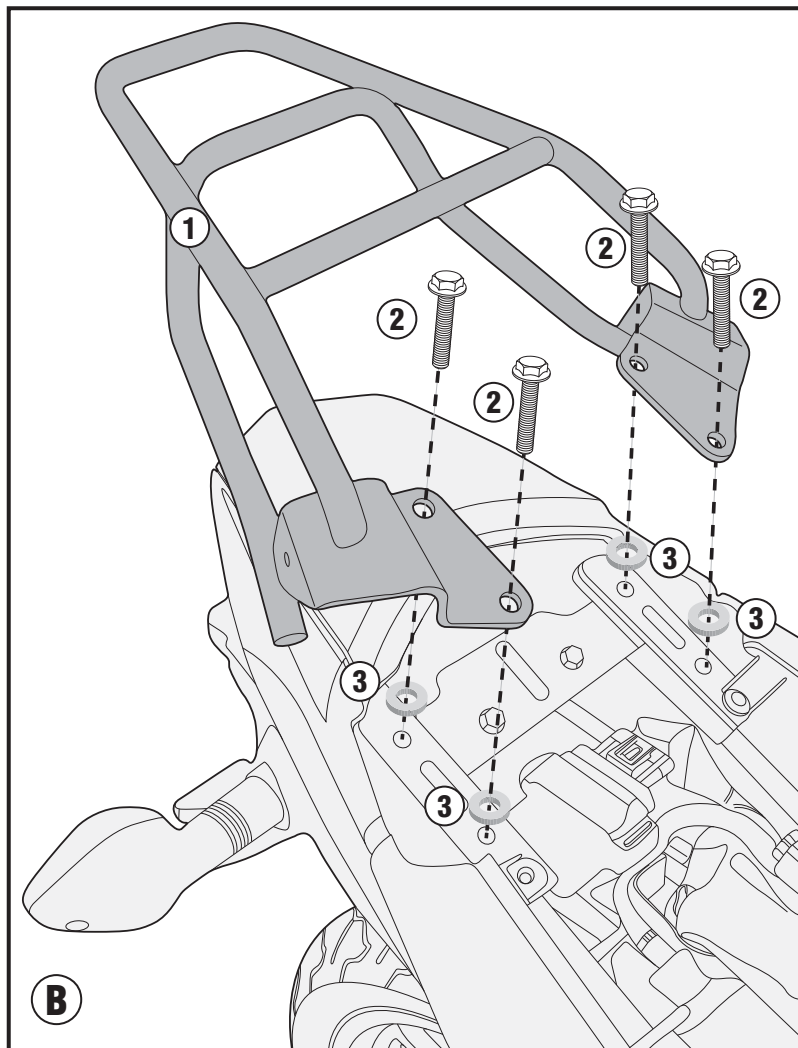

SR1142 - KR1142

PORTAPACCO SPECIFICO - SPECIFIC HOLDER - PORTE-PAQUET SPÉCIFIQUE - SPEZIFISCHER TRÄGER - PORTA-EQUIPAJE ESPECÍFICO - TRANSPORTADOR ESPECÍFICO

HONDA CBF125F (2015)