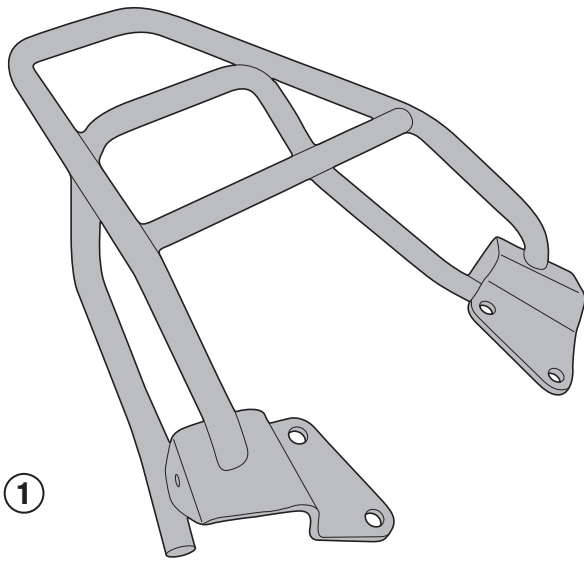

SR1142 - KR1142

PORTAPACCO SPECIFICO - SPECIFIC HOLDER - PORTE-PAQUET SPÉCIFIQUE - SPEZIFISCHER TRÄGER - PORTA-EQUIPAJE ESPECÍFICO - TRANSPORTADOR ESPECÍFICO

HONDA CBF125F (2015)

N°	Descrizione	Caratteristiche	Codice	Quantità
1	Supporto - Support - Support Halterung - Soporte - Apoio	-	SR1142S	1
2	Vite - Screw Vis - Schraube Tornillo - Parafuso	TECF 8x20	820TECF	4
3	Distanziale - Spacer Entretoise - Distanzstueck Distanciador - Espaçador	Ø 20x4 foro 10,5	C20L4F10,5	4
4	Componenti Originali - Original Parts Parties Originales - Original Bauteile Componentes Originales - Componentes Originais	-	-	-
5	Particolari Inclusi Nel Kit Viteria Della Piastra Components Included In The Fitting Kit Of The Plate Pièces Incluses Dans Le Kit De Vis De La Platine Die Einzelnen Teile Sind Bei Montagekit Der Platte Enthalten Despieces Incluidos En El Kit De Anclajes De La Parrilla Explodiu incluído no Kit as âncoras da grelha	-	-	-

SR1142 - KR1142

PORTAPACCO SPECIFICO - SPECIFIC HOLDER - PORTE-PAQUET SPÉCIFIQUE - SPEZIFISCHER TRÄGER - PORTA-EQUIPAJE ESPECÍFICO - TRANSPORTADOR ESPECÍFICO

HONDA CBF125F (2015)

②

③

SR1142 - KR1142

PORTAPACCO SPECIFICO - SPECIFIC HOLDER - PORTE-PAQUET SPÉCIFIQUE - SPEZIFISCHER TRÄGER - PORTA-EQUIPAJE ESPECÍFICO - TRANSPORTADOR ESPECÍFICO