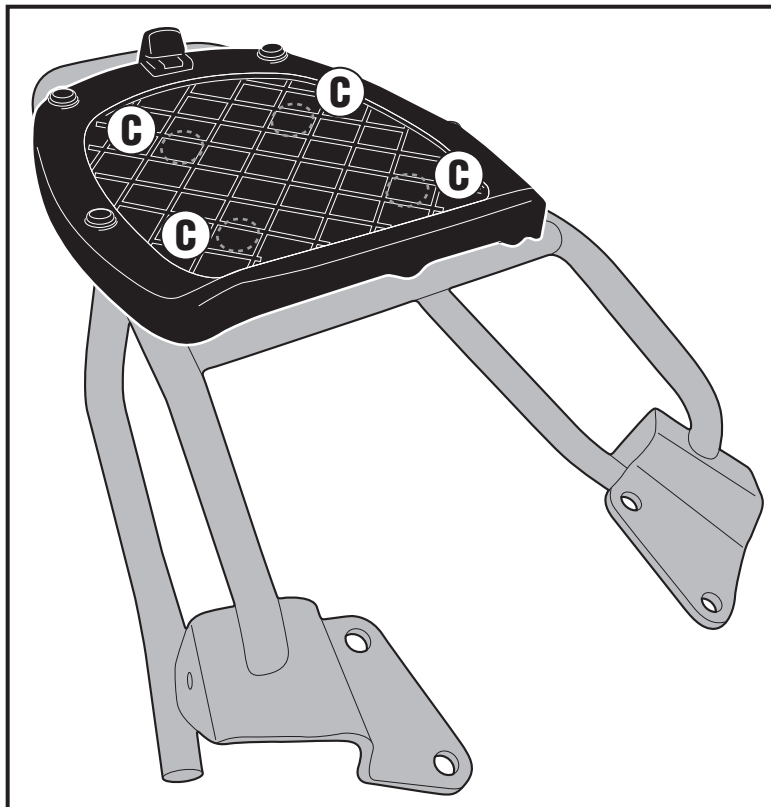

SR1142 - KR1142

PORTAPACCO SPECIFICO - SPECIFIC HOLDER - PORTE-PAQUET SPÉCIFIQUE - SPEZIFISCHER TRÄGER - PORTA-EQUIPAJE ESPECÍFICO - TRANSPORTADOR ESPECÍFICO

HONDA CBF125F (2015)

N°	Descrizione	Caratteristiche	Codice	Quantità
1	Supporto - Support - Support Halterung - Soporte - Apoio	-	SR1142S	1
2	Vite - Screw Vis - Schraube Tornillo - Parafuso	TECF 8x20	820TECF	4
3	Distanziale - Spacer Entretoise - Distanzstueck Distanciador - Espaçador	Ø 20x4 foro 10,5	C20L4F10,5	4
4	Componenti Originali - Original Parts Parties Originales - Original Bauteile Componentes Originales - Componentes Originais	-	-	-
5	Particolari Inclusi Nel Kit Viteria Della Piastra Components Included In The Fitting Kit Of The Plate Pièces Incluses Dans Le Kit De Vis De La Platine Die Einzelnen Teile Sind Bei Montagekit Der Platte Enthalten Despieces Incluidos En El Kit De Anclajes De La Parrilla Explodiu incluído no Kit as âncoras da grelha	-	-	-

SR1142 - KR1142

PORTAPACCO SPECIFICO - SPECIFIC HOLDER - PORTE-PAQUET SPÉCIFIQUE - SPEZIFISCHER TRÄGER - PORTA-EQUIPAJE ESPECÍFICO - TRANSPORTADOR ESPECÍFICO

HONDA CBF125F (2015)

②

③

SR1142 - KR1142

PORTAPACCO SPECIFICO - SPECIFIC HOLDER - PORTE-PAQUET SPÉCIFIQUE - SPEZIFISCHER TRÄGER - PORTA-EQUIPAJE ESPECÍFICO - TRANSPORTADOR ESPECÍFICO

HONDA CBF125F (2015)

SR1142 - KR1142

PORTAPACCO SPECIFICO - SPECIFIC HOLDER - PORTE-PAQUET SPÉCIFIQUE - SPEZIFISCHER TRÄGER - PORTA-EQUIPAJE ESPECÍFICO - TRANSPORTADOR ESPECÍFICO

HONDA CBF125F (2015)

ISTRUZIONI DI MONTAGGIO - MOUNTING INSTRUCTIONS
INSTRUCTIONS DE MONTAGE - BAUANLEITUNG
INSTRUCCIONES DE MONTAJE - INSTRUÇÕES DE MONTAGEM