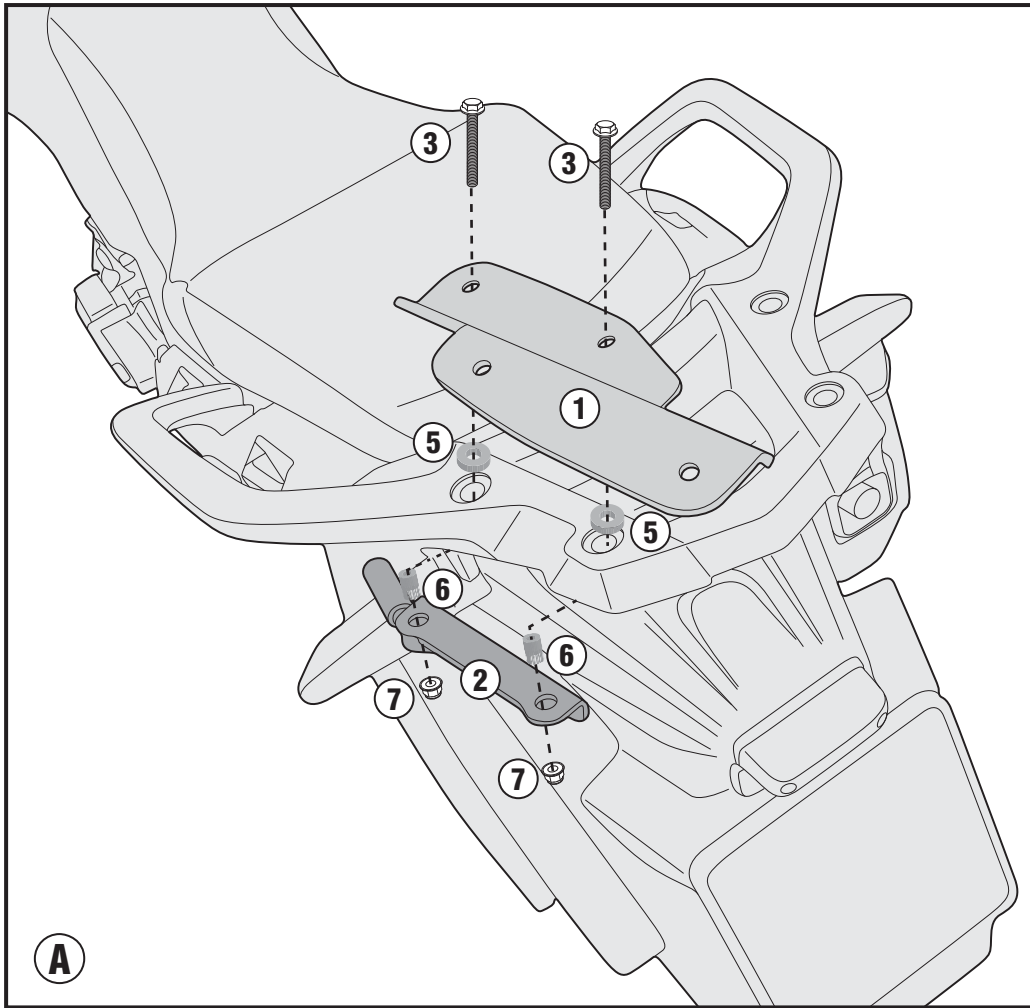

SR1144 - KR1144

PORTAPACCO SPECIFICO - SPECIFIC HOLDER - PORTE-PAQUET SPÉCIFIQUE - SPEZIFISCHER TRÄGER - PORTA-EQUIPAJE ESPECÍFICO - TRANSPORTADOR ESPECÍFICO

HONDA CRF1000L AFRICA TWIN (2016)