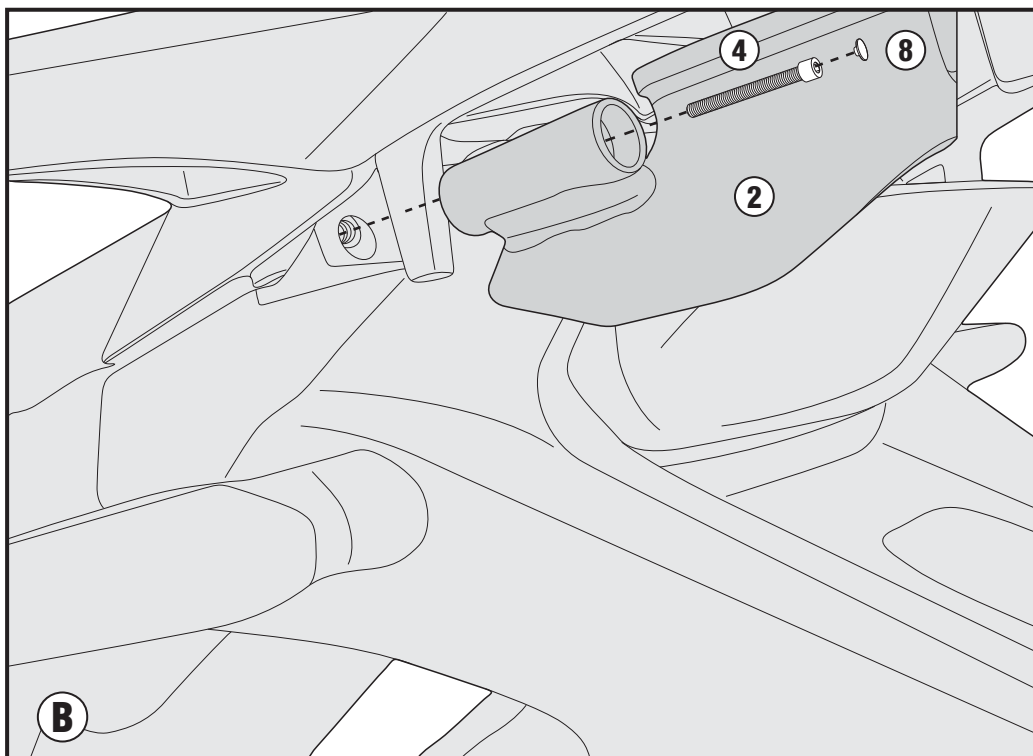

SR1144 - KR1144

PORTAPACCO SPECIFICO - SPECIFIC HOLDER - PORTE-PAQUET SPÉCIFIQUE - SPEZIFISCHER TRÄGER - PORTA-EQUIPAJE ESPECÍFICO - TRANSPORTADOR ESPECÍFICO

HONDA CRF1000L AFRICA TWIN (2016)