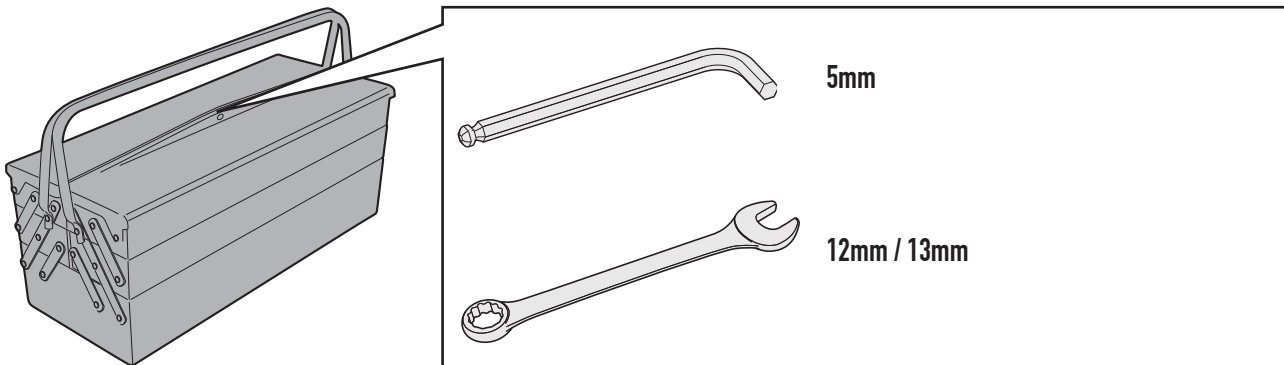

SR1144 - KR1144

PORTAPACCO SPECIFICO - SPECIFIC HOLDER - PORTE-PAQUET SPÉCIFIQUE - SPEZIFISCHER TRÄGER - PORTA-EQUIPAJE ESPECÍFICO - TRANSPORTADOR ESPECÍFICO

HONDA CRF1000L AFRICA TWIN (2016)

N°	Descrizione	Caratteristiche	Codice	Quantità
1	Supporto - Support - Support Halterung - Soporte - Apoio	-	GL3071 (dx - sx)	2
2	Supporto - Support - Support Halterung - Soporte - Apoio	-	GL3072 (dx - sx)	2
3	Vite - Screw Vis - Schraube Tornillo - Parafuso	TECF M8x50	850TECF	4
4	Vite - Screw Vis - Schraube Tornillo - Parafuso	TCEI M6x50	650TCEI	2
5	Distanziale - Spacer Entretoise - Distanzstueck Distanciador - Espaçador	-	V905	4
6	Distanziale - Spacer Entretoise - Distanzstueck Distanciador - Espaçador	Ø18x18 Foro 8,5mm	C18L18F8,5T	4
7	Dado - Bolt - Erou Mutter - Tuerca	Dado Autoloccante Flangiato Ribassato M8	8DADIFN	4
8	Tappo - Cap Fiche - Stecker Enchufe - Boné	-	Z822	2
9	Particolari Inclusi Nel Kit Viteria Della Piastra Components Included In The Fitting Kit Of The Plate Pièces Inclues Dans Le Kit De Vis De La Platine Die Einzelnen Teile Sind Bei Montagekit Der Platte Enthalten Despieces Incluidos En El Kit De Anclajes De La Parrilla	-	-	-

SR1144 - KR1144

PORTAPACCO SPECIFICO - SPECIFIC HOLDER - PORTE-PAQUET SPÉCIFIQUE - SPEZIFISCHER TRÄGER - PORTA-EQUIPAJE ESPECÍFICO - TRANSPORTADOR ESPECÍFICO

HONDA CRF1000L AFRICA TWIN (2016)

SR1144 - KR1144