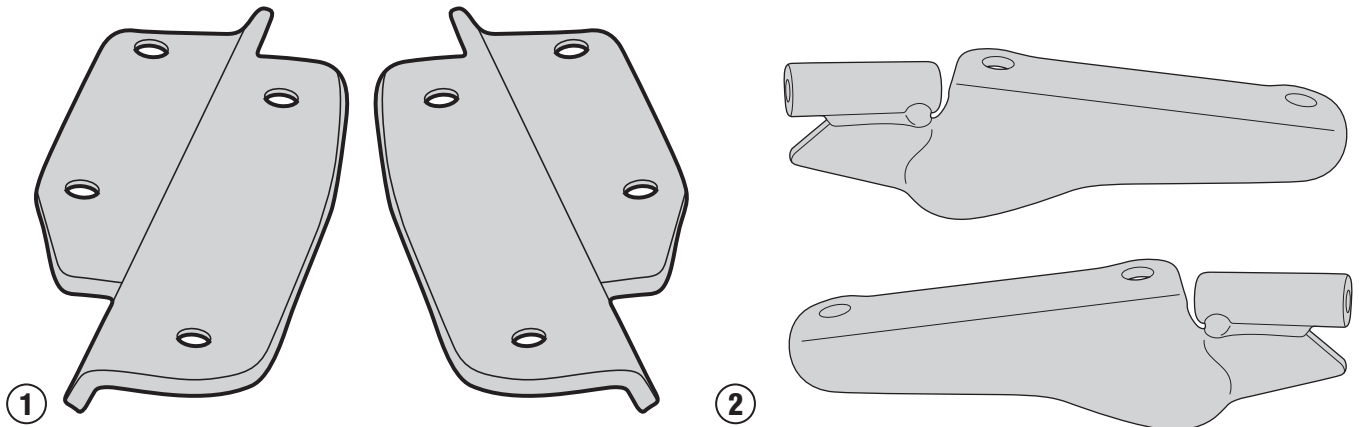

SR1144 - KR1144

PORTAPACCO SPECIFICO - SPECIFIC HOLDER - PORTE-PAQUET SPÉCIFIQUE - SPEZIFISCHER TRÄGER - PORTA-EQUIPAJE ESPECÍFICO - TRANSPORTADOR ESPECÍFICO

HONDA CRF1000L AFRICA TWIN (2016)

N°	Descrizione	Caratteristiche	Codice	Quantità
1	Supporto - Support - Support Halterung - Soporte - Apoio	-	GL3071 (dx - sx)	2
2	Supporto - Support - Support Halterung - Soporte - Apoio	-	GL3072 (dx - sx)	2
3	Vite - Screw Vis - Schraube Tornillo - Parafuso	TECF M8x50	850TECF	4
4	Vite - Screw Vis - Schraube Tornillo - Parafuso	TCEI M6x50	650TCEI	2
5	Distanziale - Spacer Entretoise - Distanzstueck Distanciador - Espaçador	-	V905	4
6	Distanziale - Spacer Entretoise - Distanzstueck Distanciador - Espaçador	Ø18x18 Foro 8,5mm	C18L18F8,5T	4
7	Dado - Bolt - Erou Mutter - Tuerca	Dado Autoloccante Flangiato Ribassato M8	8DADIFN	4
8	Tappo - Cap Fiche - Stecker Enchufe - Boné	-	Z822	2
9	Particolari Inclusi Nel Kit Viteria Della Piastra Components Included In The Fitting Kit Of The Plate Pièces Inclues Dans Le Kit De Vis De La Platine Die Einzelnen Teile Sind Bei Montagekit Der Platte Enthalten Despieces Incluidos En El Kit De Anclajes De La Parrilla	-	-	-

SR1144 - KR1144

PORTAPACCO SPECIFICO - SPECIFIC HOLDER - PORTE-PAQUET SPÉCIFIQUE - SPEZIFISCHER TRÄGER - PORTA-EQUIPAJE ESPECÍFICO - TRANSPORTADOR ESPECÍFICO

HONDA CRF1000L AFRICA TWIN (2016)

SR1144 - KR1144

PORTAPACCO SPECIFICO - SPECIFIC HOLDER - PORTE-PAQUET SPÉCIFIQUE - SPEZIFISCHER TRÄGER - PORTA-EQUIPAJE ESPECÍFICO - TRANSPORTADOR ESPECÍFICO

HONDA CRF1000L AFRICA TWIN (2016)

SR1144 - KR1144

PORTAPACCO SPECIFICO - SPECIFIC HOLDER - PORTE-PAQUET SPÉCIFIQUE - SPEZIFISCHER TRÄGER - PORTA-EQUIPAJE ESPECÍFICO - TRANSPORTADOR ESPECÍFICO