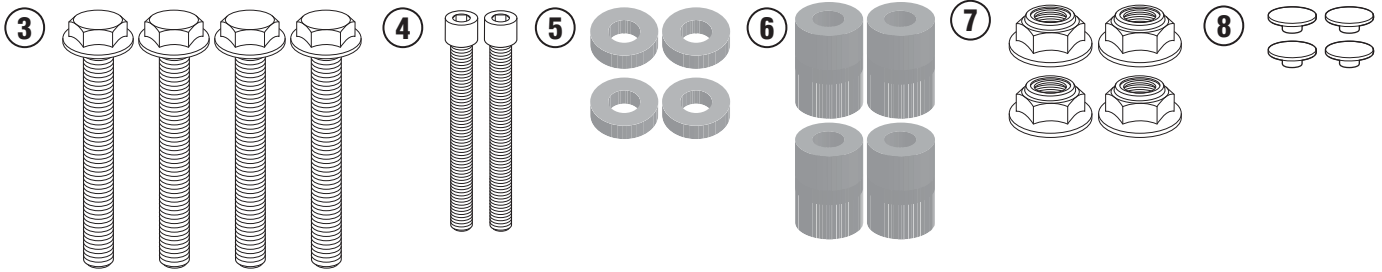

SR1144 - KR1144

PORTAPACCO SPECIFICO - SPECIFIC HOLDER - PORTE-PAQUET SPÉCIFIQUE - SPEZIFISCHER TRÄGER - PORTA-EQUIPAJE ESPECÍFICO - TRANSPORTADOR ESPECÍFICO

HONDA CRF1000L AFRICA TWIN (2016)

N°	Descrizione	Caratteristiche	Codice	Quantità
1	Supporto - Support - Support Halterung - Soporte - Apoio	-	GL3071 (dx - sx)	2
2	Supporto - Support - Support Halterung - Soporte - Apoio	-	GL3072 (dx - sx)	2
3	Vite - Screw Vis - Schraube Tornillo - Parafuso	TECF M8x50	850TECF	4
4	Vite - Screw Vis - Schraube Tornillo - Parafuso	TCEI M6x50	650TCEI	2
5	Distanziale - Spacer Entretoise - Distanzstueck Distanciador - Espaçador	-	V905	4
6	Distanziale - Spacer Entretoise - Distanzstueck Distanciador - Espaçador	Ø18x18 Foro 8,5mm	C18L18F8,5T	4
7	Dado - Bolt - Erou Mutter - Tuerca	Dado Autoloccante Flangiato Ribassato M8	8DADIFN	4
8	Tappo - Cap Fiche - Stecker Enchufe - Boné	-	Z822	2
9	Particolari Inclusi Nel Kit Viteria Della Piastra Components Included In The Fitting Kit Of The Plate Pièces Inclues Dans Le Kit De Vis De La Platine Die Einzelnen Teile Sind Bei Montagekit Der Platte Enthalten Despieces Incluidos En El Kit De Anclajes De La Parrilla	-	-	-

SR1144 - KR1144

PORTAPACCO SPECIFICO - SPECIFIC HOLDER - PORTE-PAQUET SPÉCIFIQUE - SPEZIFISCHER TRÄGER - PORTA-EQUIPAJE ESPECÍFICO - TRANSPORTADOR ESPECÍFICO

HONDA CRF1000L AFRICA TWIN (2016)

SR1144 - KR1144

PORTAPACCO SPECIFICO - SPECIFIC HOLDER - PORTE-PAQUET SPÉCIFIQUE - SPEZIFISCHER TRÄGER - PORTA-EQUIPAJE ESPECÍFICO - TRANSPORTADOR ESPECÍFICO

HONDA CRF1000L AFRICA TWIN (2016)

SR1144 - KR1144

PORTAPACCO SPECIFICO - SPECIFIC HOLDER - PORTE-PAQUET SPÉCIFIQUE - SPEZIFISCHER TRÄGER - PORTA-EQUIPAJE ESPECÍFICO - TRANSPORTADOR ESPECÍFICO