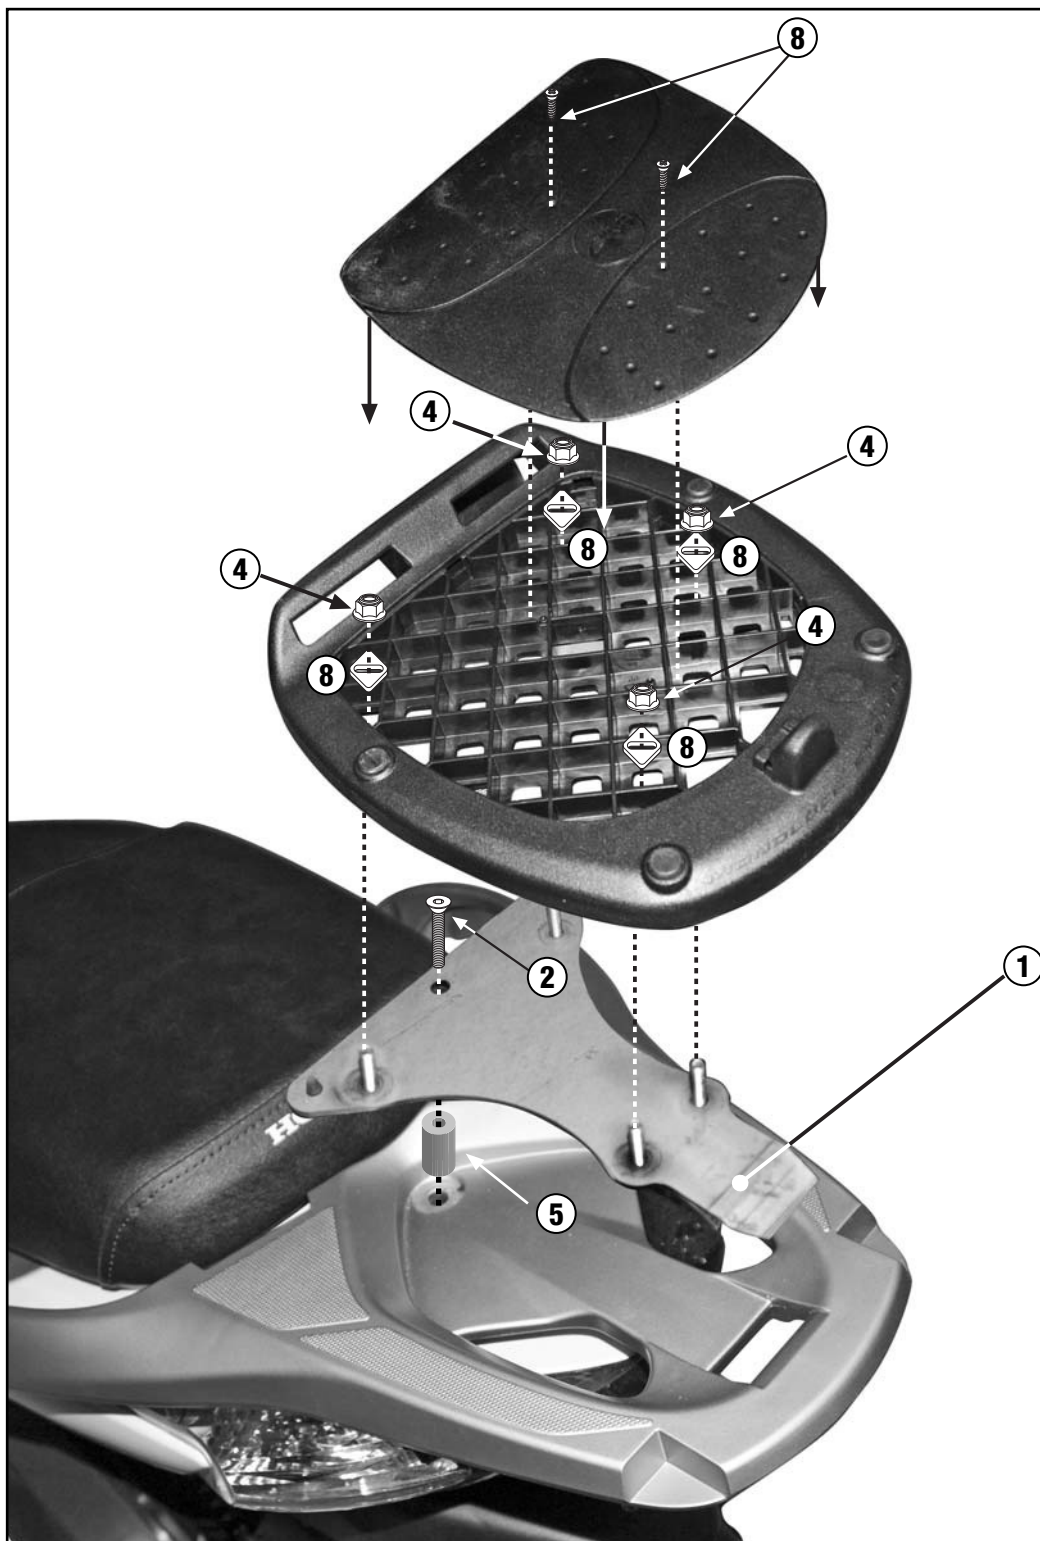

SR1155 - KR1155

PORTAPACCO SPECIFICO - SPECIFIC HOLDER - PORTE-PAQUET SPÉCIFIQUE - SPEZIFISCHER TRÄGER - PORTA-EQUIPAJE ESPECÍFICO

HONDA SH 125/SH 150(2009/2016)/ HONDA SH 125/150(2017)/

HONDA SH 300(2015/2017)

HONDA SH 125/ SH 150(2009/2016)

ISTRUZIONI DI MONTAGGIO - MOUNTING INSTRUCTIONS
INSTRUCTIONS DE MONTAGE - BAUANLEITUNG
INSTRUCCIONES DE MONTAJE - INSTRUÇÕES DE MONTAGEM