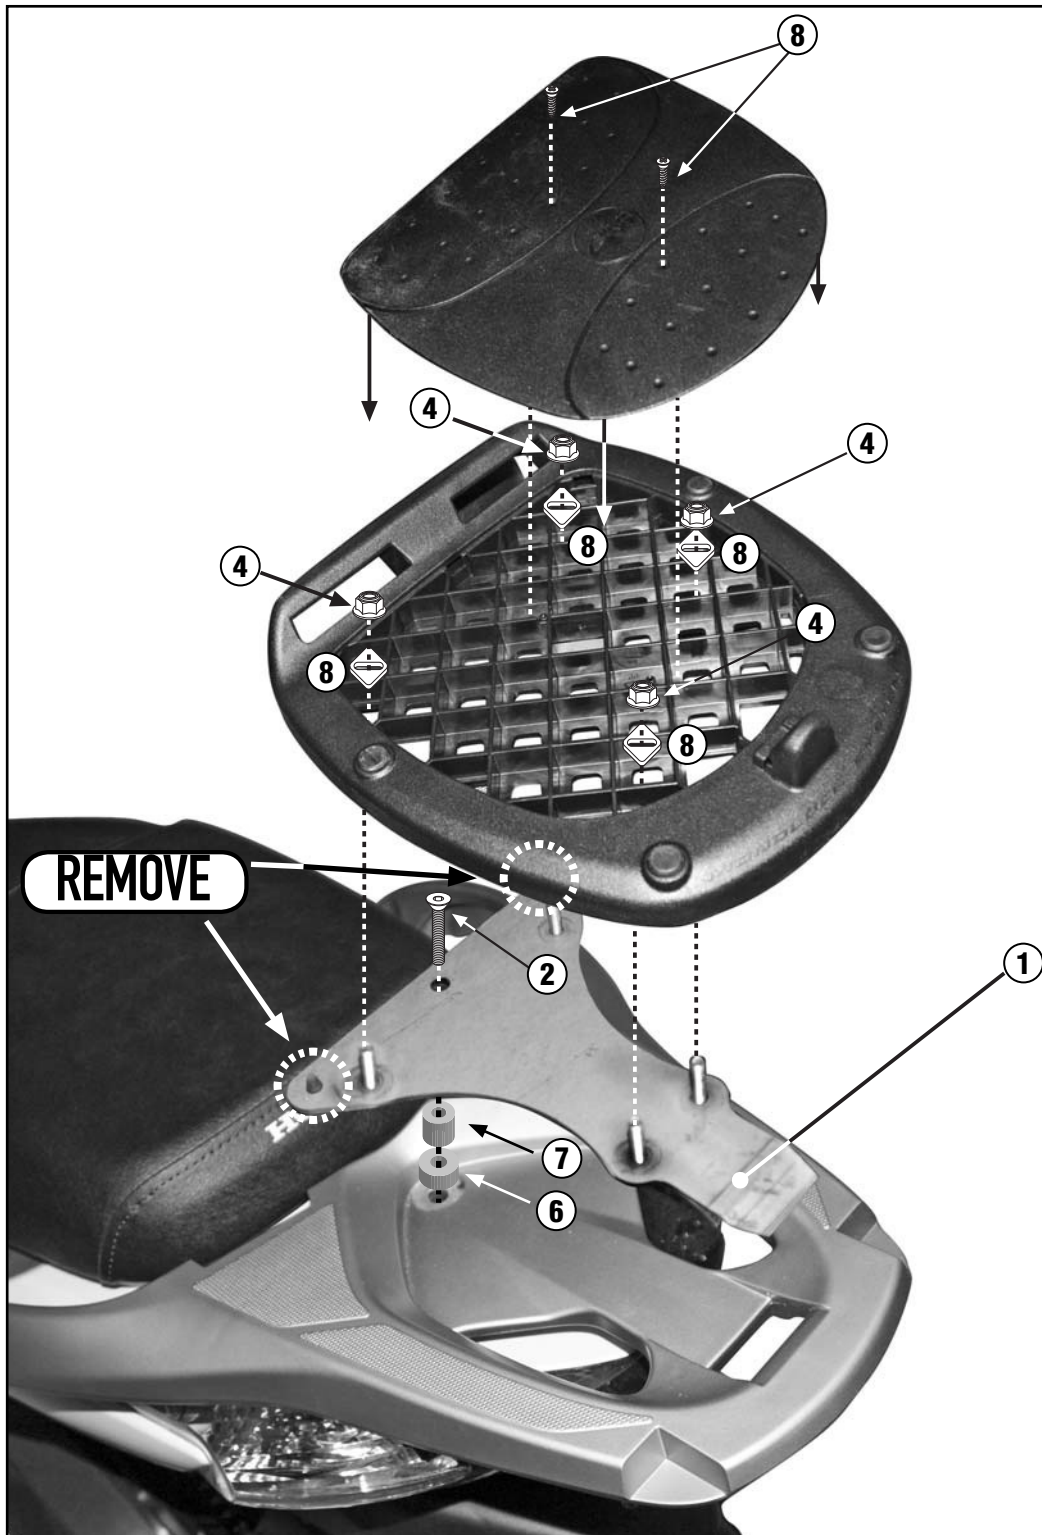

SR1155 - KR1155

PORTAPACCO SPECIFICO - SPECIFIC HOLDER - PORTE-PAQUET SPÉCIFIQUE - SPEZIFISCHER TRÄGER - PORTA-EQUIPAJE ESPECÍFICO

HONDA SH 125/SH 150(2009/2016)/ HONDA SH 125/150(2017)/

HONDA SH 300(2015/2017)

HONDA SH 125/ SH 150 (2017)