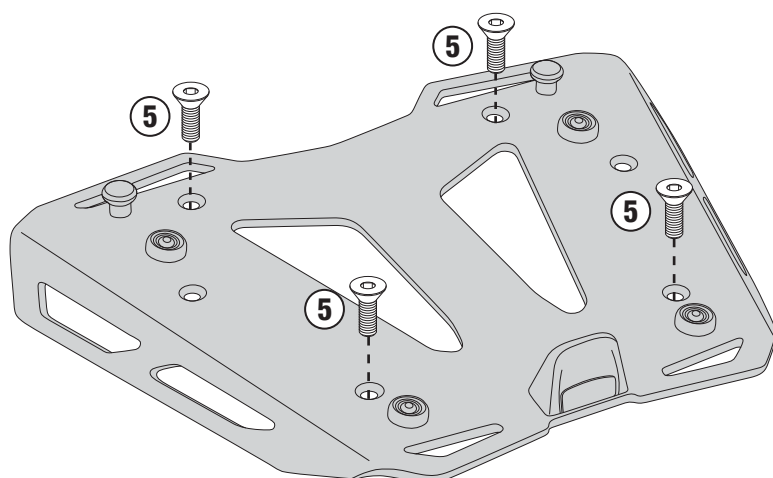

⑥

⑦

MAX LOAD 6KG

SR1156 - KR1156

PORTAPACCO SPECIFICO - SPECIFIC HOLDER - PORTE-PAQUET SPÉCIFIQUE - SPEZIFISCHER TRÄGER - PORTA-EQUIPAJE ESPECÍFICO

HONDA X-ADV 750 (2017)

M5/ M5M/ M6M/ M7

M8A/ M8B