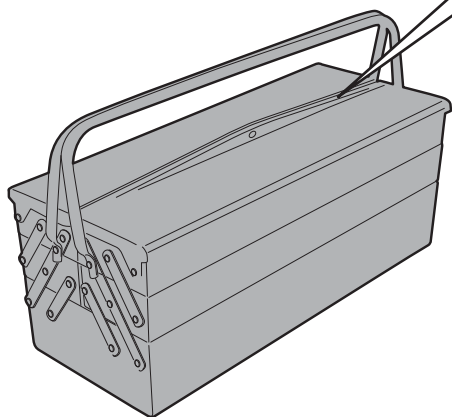

SR1156 - KR1156
 PORTAPACCO SPECIFICO - SPECIFIC HOLDER - PORTE-PAQUET SPÉCIFIQUE - SPEZIFISCHER TRÄGER - PORTA-EQUIPAJE ESPECÍFICO
HONDA X-ADV 750 (2017)

N°	Descrizione	Caratteristiche	Codice	Quantità
1	Supporto - Support - Support Halteung - Soporte - Apoio	-	GL3558DXV GL3558SXV	2(Dx-Sx)
2	Vite - Screw Vis - Schraube Tornillo - Parafuso	TSP M6x30	630TSP	6
3	Dado - Bolt - Ecro Mutter - Tuerca	Dado Autobloccante Flangiato	6DADIABFN	6
4	Distanziale - Spacer Entretoise - Distanzstueck Distanciador - Espaçador	Ø13x15 Foro 8,5mm	C13L15F8,5T	6
5	Vite - Screw Vis - Schraube Tornillo - Parafuso	TSP M6x16	616TSP	4
6	Vite - Screw Vis - Schraube Tornillo - Parafuso	TCEI M6x20	620TCEI	4
7	Rondella - Washer Rondelle - Scheibe Arandela - Arruela	-	Z1063	4
8	Particolari Inclusi Nel Kit Viteria Della Piastra Components Included In The Fitting Kit Of The Plate Pièces Incluses Dans Le Kit De Vis De La Platine Die Einzelnen Teile Sind Bei Montagekit Der Platte Enthalten Despieces Incluidos En El Kit De Anclajes De La Parrilla Explodiu incluído no Kit as âncoras da grelha	-	-	-

SR1156 - KR1156

PORTAPACCO SPECIFICO - SPECIFIC HOLDER - PORTE-PAQUET SPÉCIFIQUE - SPEZIFISCHER TRÄGER - PORTA-EQUIPAJE ESPECÍFICO

HONDA X-ADV 750 (2017)

①

②

③

④

⑤

⑥

⑦

MAX LOAD 6KG

SR1156 - KR1156

PORTAPACCO SPECIFICO - SPECIFIC HOLDER - PORTE-PAQUET SPÉCIFIQUE - SPEZIFISCHER TRÄGER - PORTA-EQUIPAJE ESPECÍFICO

HONDA X-ADV 750 (2017)

M5/ M5M/ M6M/ M7

M8A/ M8B