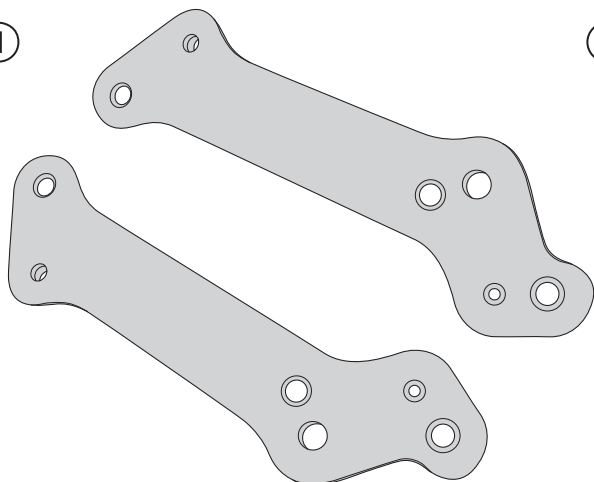

SR1156 - KR1156
 PORTAPACCO SPECIFICO - SPECIFIC HOLDER - PORTE-PAQUET SPÉCIFIQUE - SPEZIFISCHER TRÄGER - PORTA-EQUIPAJE ESPECÍFICO
HONDA X-ADV 750 (2017)

N°	Descrizione	Caratteristiche	Codice	Quantità
1	Supporto - Support - Support Halteung - Soporte - Apoio	-	GL3558DXV GL3558SXV	2(Dx-Sx)
2	Vite - Screw Vis - Schraube Tornillo - Parafuso	TSP M6x30	630TSP	6
3	Dado - Bolt - Ecro Mutter - Tuerca	Dado Autobloccante Flangiato	6DADIABFN	6
4	Distanziale - Spacer Entretoise - Distanzstueck Distanciador - Espaçador	Ø13x15 Foro 8,5mm	C13L15F8,5T	6
5	Vite - Screw Vis - Schraube Tornillo - Parafuso	TSP M6x16	616TSP	4
6	Vite - Screw Vis - Schraube Tornillo - Parafuso	TCEI M6x20	620TCEI	4
7	Rondella - Washer Rondelle - Scheibe Arandela - Arruela	-	Z1063	4
8	Particolari Inclusi Nel Kit Viteria Della Piastra Components Included In The Fitting Kit Of The Plate Pièces Incluses Dans Le Kit De Vis De La Platine Die Einzelnen Teile Sind Bei Montagekit Der Platte Enthalten Despieces Incluidos En El Kit De Anclajes De La Parrilla Explodiu incluído no Kit as âncoras da grelha	-	-	-

SR1156 - KR1156

PORTAPACCO SPECIFICO - SPECIFIC HOLDER - PORTE-PAQUET SPÉCIFIQUE - SPEZIFISCHER TRÄGER - PORTA-EQUIPAJE ESPECÍFICO

HONDA X-ADV 750 (2017)

①

②

③

④

⑤

⑥

⑦

MAX LOAD 6KG

SR1156 - KR1156

PORTAPACCO SPECIFICO - SPECIFIC HOLDER - PORTE-PAQUET SPÉCIFIQUE - SPEZIFISCHER TRÄGER - PORTA-EQUIPAJE ESPECÍFICO

HONDA X-ADV 750 (2017)

M5/ M5M/ M6M/ M7

M8A/ M8B