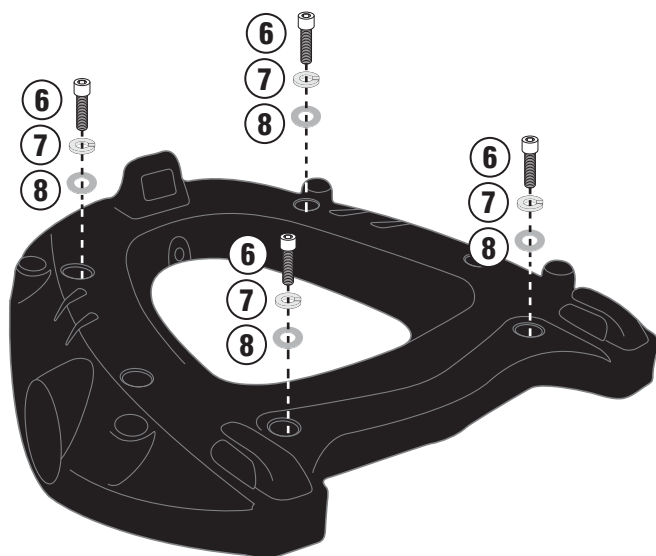

SR1156 - KR1156
 PORTAPACCO SPECIFICO - SPECIFIC HOLDER - PORTE-PAQUET SPÉCIFIQUE - SPEZIFISCHER TRÄGER - PORTA-EQUIPAJE ESPECÍFICO
HONDA X-ADV 750 (2017)

N°	Descrizione	Caratteristiche	Codice	Quantità
1	Supporto - Support - Support Halteung - Soporte - Apoio	-	GL3558DXV GL3558SXV	2(Dx-Sx)
2	Vite - Screw Vis - Schraube Tornillo - Parafuso	TSP M6x30	630TSP	6
3	Dado - Bolt - Ecro Mutter - Tuerca	Dado Autobloccante Flangiato	6DADIABFN	6
4	Distanziale - Spacer Entretoise - Distanzstueck Distanciador - Espaçador	Ø13x15 Foro 8,5mm	C13L15F8,5T	6
5	Vite - Screw Vis - Schraube Tornillo - Parafuso	TSP M6x16	616TSP	4
6	Vite - Screw Vis - Schraube Tornillo - Parafuso	TCEI M6x20	620TCEI	4
7	Rondella - Washer Rondelle - Scheibe Arandela - Arruela	-	Z1063	4
8	Particolari Inclusi Nel Kit Viteria Della Piastra Components Included In The Fitting Kit Of The Plate Pièces Incluses Dans Le Kit De Vis De La Platine Die Einzelnen Teile Sind Bei Montagekit Der Platte Enthalten Despieces Incluidos En El Kit De Anclajes De La Parrilla Explodiu incluído no Kit as âncoras da grelha	-	-	-

⑥

⑦

MAX LOAD 6KG

SR1156 - KR1156

PORTAPACCO SPECIFICO - SPECIFIC HOLDER - PORTE-PAQUET SPÉCIFIQUE - SPEZIFISCHER TRÄGER - PORTA-EQUIPAJE ESPECÍFICO

HONDA X-ADV 750 (2017)

M5/ M5M/ M6M/ M7

M8A/ M8B