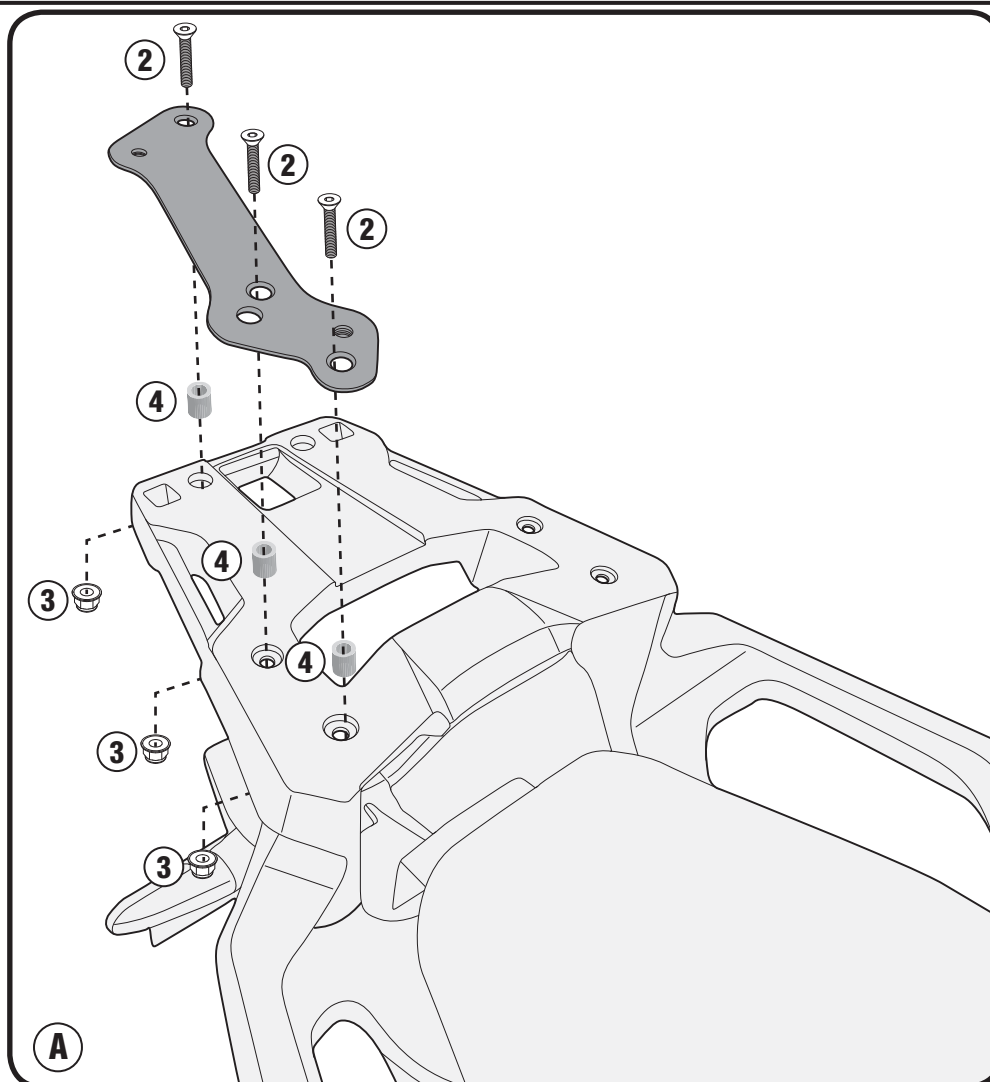

⑥

⑦

MAX LOAD 6KG

SR1156 - KR1156

PORTAPACCO SPECIFICO - SPECIFIC HOLDER - PORTE-PAQUET SPÉCIFIQUE - SPEZIFISCHER TRÄGER - PORTA-EQUIPAJE ESPECÍFICO

HONDA X-ADV 750 (2017)

M5/ M5M/ M6M/ M7

M8A/ M8B