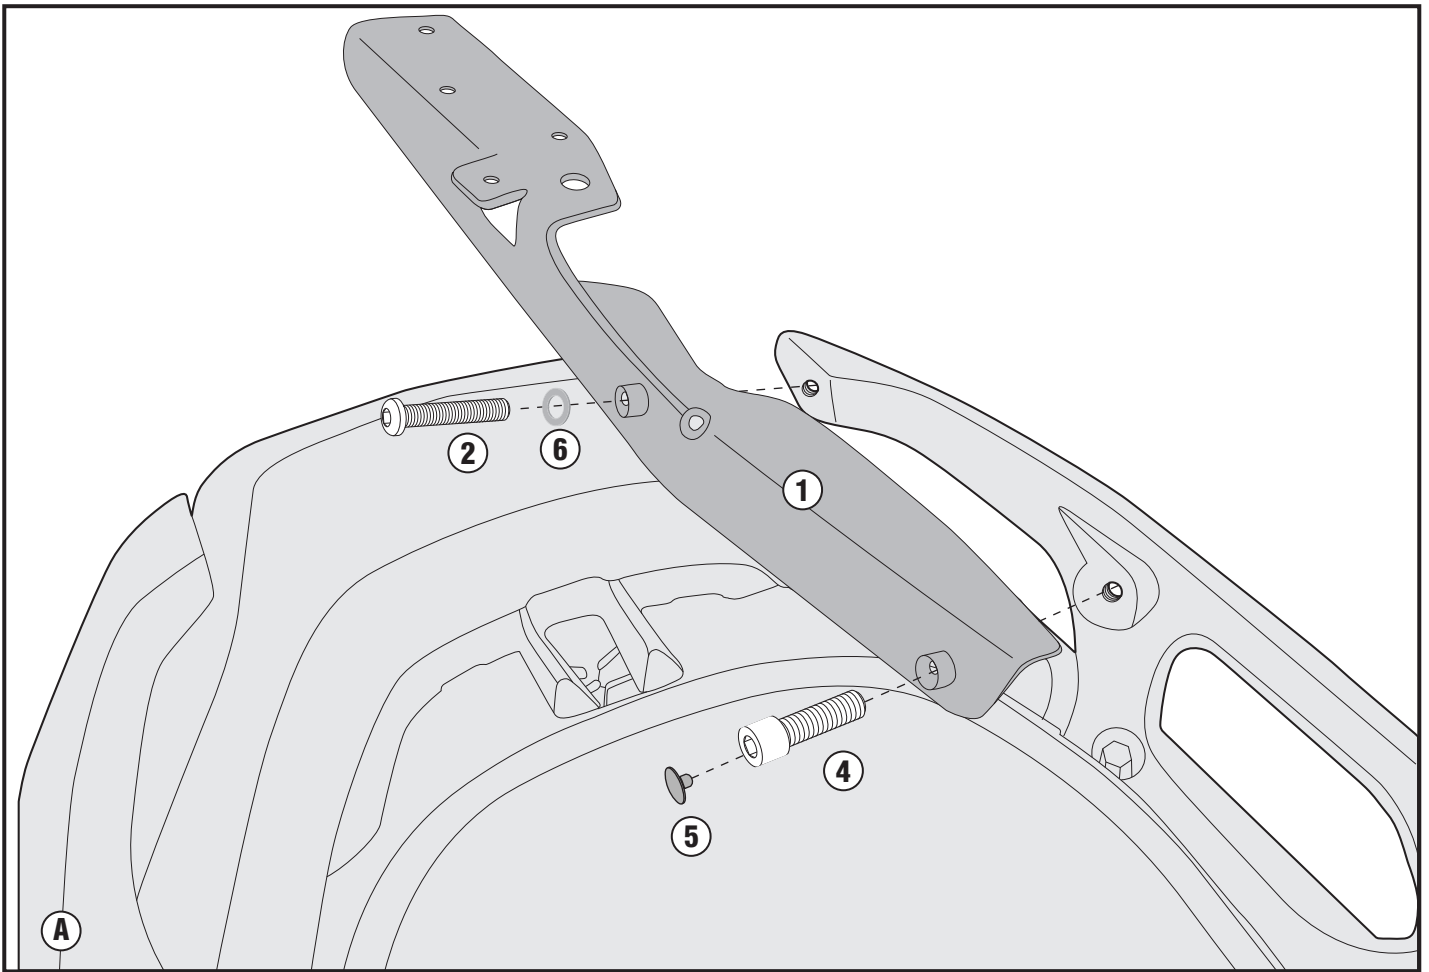

M5/M6M/M7/M5M PLATES

M8 PLATE

M9 PLATE

SR1166 - KR1166

PORTAPACCO SPECIFICO - SPECIFIC HOLDER - PORTE-PAQUET SPÉCIFIQUE - SPEZIFISCHER TRÄGER - PORTA-EQUIPAJE ESPECÍFICO - TRANSPORTADOR ESPECÍFICO

HONDA FORZA 125 ABS (2015/2018) - HONDA FORZA 300 (2018)

Z113 MONOLOCK PLATE