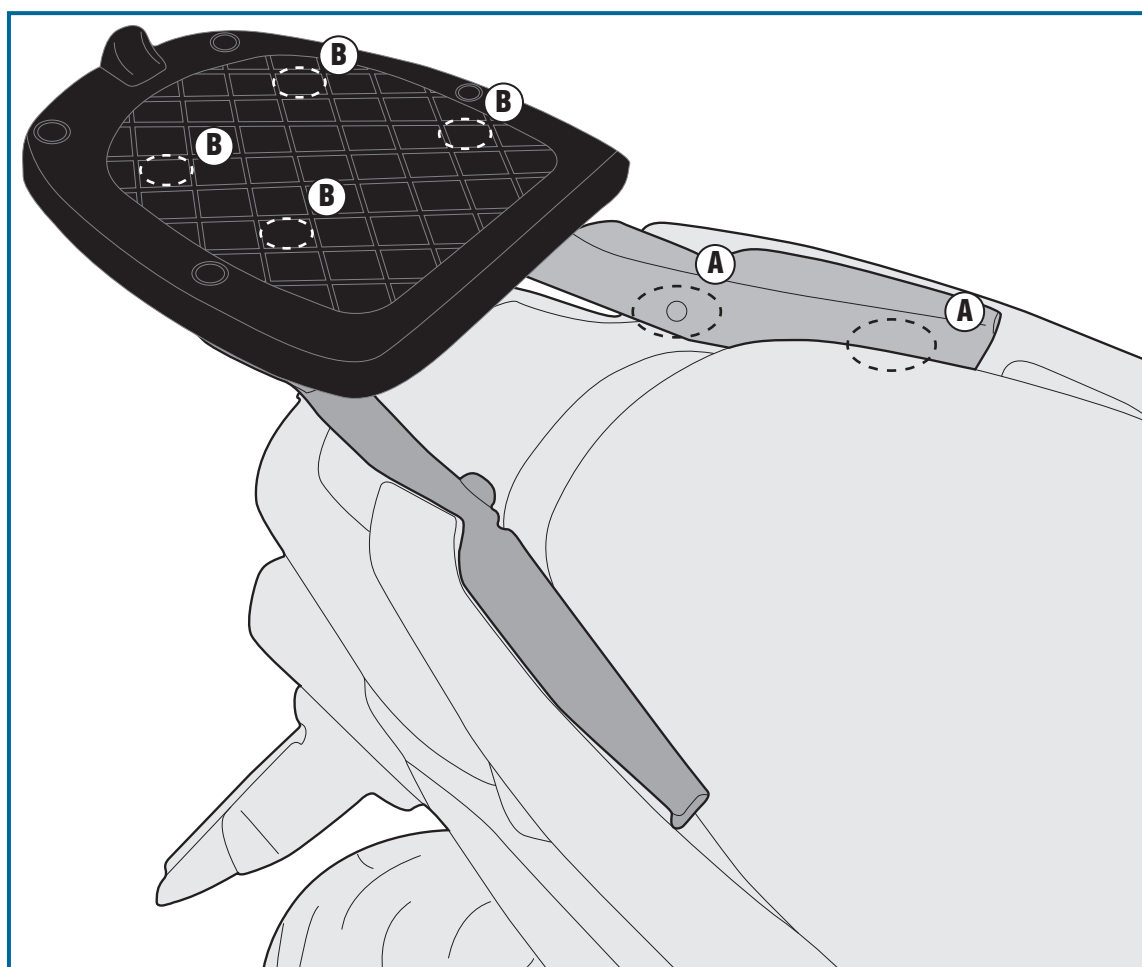

SR1166 - KR1166

PORTAPACCO SPECIFICO - SPECIFIC HOLDER - PORTE-PAQUET SPÉCIFIQUE - SPEZIFISCHER TRÄGER - PORTA-EQUIPAJE ESPECÍFICO - TRANSPORTADOR ESPECÍFICO

HONDA FORZA 125 ABS (2015/2018) - HONDA FORZA 300 (2018)