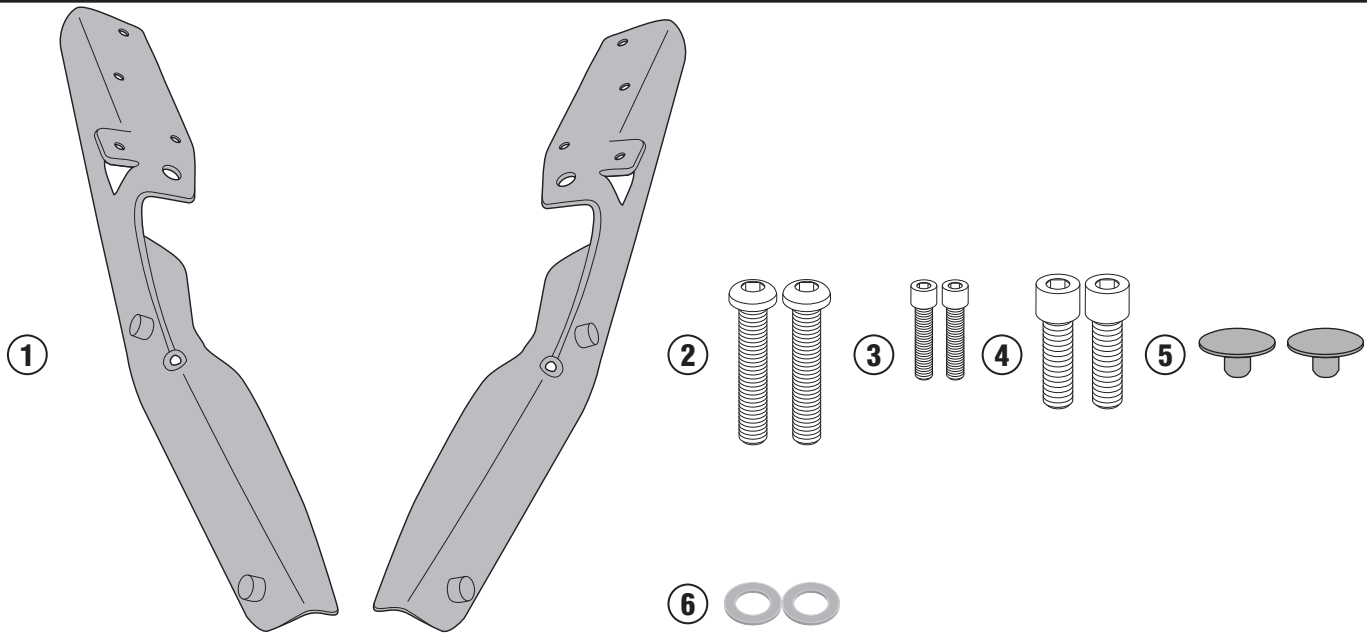

SR1166 - KR1166

PORTAPACCO SPECIFICO - SPECIFIC HOLDER - PORTE-PAQUET SPÉCIFIQUE - SPEZIFISCHER TRÄGER - PORTA-EQUIPAJE ESPECÍFICO - TRANSPORTADOR ESPECÍFICO

HONDA FORZA 125 ABS (2015/2018) - HONDA FORZA 300 (2018)

N°	Descrizione	Caratteristiche	Codice	Quantità
1	Supporto - Support - Support Halierung - Soporte - Apoio	-	GL3991DXV GL3991SXV	2 (Right;Left)
2	Vite - Screw Vis - Schraube Tornillo - Parafuso	TBEIS M10x50	1050TBEIS	2
3	Vite - Screw Vis - Schraube Tornillo - Parafuso	TCEI M6x25	625TCEI	4
4	Vite - Screw Vis - Schraube Tornillo - Parafuso	TCEIS M10x30 Passo 1,25mm	1030TCEIS	2
5	Tappo - Cap Chapeau - Kappe Tapa - Boné	-	Z817	2
6	Rondella - Washer Rondelle - Scheibe Arandela - Arruela	Ø10	101RON	2
7	Particolari Inclusi Nel Kit Viteria Della Piastra Components Included In The Fitting Kit Of The Plate Pièces Incluses Dans Le Kit De Vis De La Platine Die Einzelnen Teile Sind Bei Montagekit Der Platte Enthalten Despie- ces Incluidos En El Kit De Anclajes De La Parrilla Explodiu incluído no Kit as âncoras da grelha	-	-	-
8	Componenti Originali - Original Parts Parties Originales - Original Bauteile Componentes Originales - Componentes Originais	-	-	-

SR1166 - KR1166

PORTAPACCO SPECIFICO - SPECIFIC HOLDER - PORTE-PAQUET SPÉCIFIQUE - SPEZIFISCHER TRÄGER - PORTA-EQUIPAJE ESPECÍFICO - TRANSPORTADOR ESPECÍFICO

HONDA FORZA 125 ABS (2015/2018) - HONDA FORZA 300 (2018)