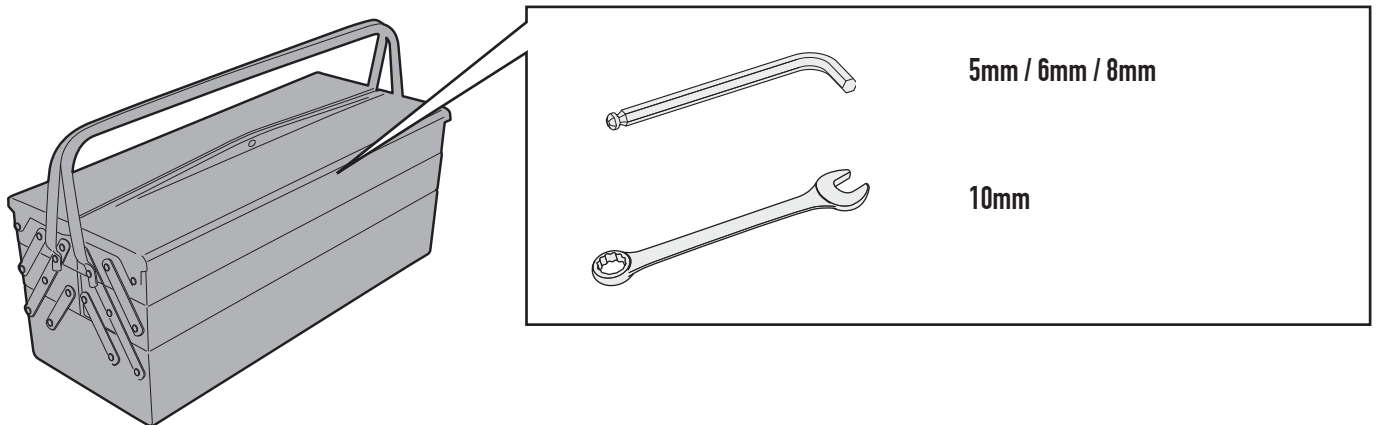

SR1166 - KR1166

PORTAPACCO SPECIFICO - SPECIFIC HOLDER - PORTE-PAQUET SPÉCIFIQUE - SPEZIFISCHER TRÄGER - PORTA-EQUIPAJE ESPECÍFICO - TRANSPORTADOR ESPECÍFICO

HONDA FORZA 125 ABS (2015/2018) - HONDA FORZA 300 (2018)

N°	Descrizione	Caratteristiche	Codice	Quantità
1	Supporto - Support - Support Halierung - Soporte - Apoio	-	GL3991DXV GL3991SXV	2 (Right;Left)
2	Vite - Screw Vis - Schraube Tornillo - Parafuso	TBEIS M10x50	1050TBEIS	2
3	Vite - Screw Vis - Schraube Tornillo - Parafuso	TCEI M6x25	625TCEI	4
4	Vite - Screw Vis - Schraube Tornillo - Parafuso	TCEIS M10x30 Passo 1,25mm	1030TCEIS	2
5	Tappo - Cap Chapeau - Kappe Tapa - Boné	-	Z817	2
6	Rondella - Washer Rondelle - Scheibe Arandela - Arruela	Ø10	101RON	2
7	Particolari Inclusi Nel Kit Viteria Della Piastra Components Included In The Fitting Kit Of The Plate Pièces Incluses Dans Le Kit De Vis De La Platine Die Einzelnen Teile Sind Bei Montagekit Der Platte Enthalten Despie- ces Incluidos En El Kit De Anclajes De La Parrilla Explodiu incluído no Kit as âncoras da grelha	-	-	-
8	Componenti Originali - Original Parts Parties Originales - Original Bauteile Componentes Originales - Componentes Originais	-	-	-

SR1166 - KR1166

PORTAPACCO SPECIFICO - SPECIFIC HOLDER - PORTE-PAQUET SPÉCIFIQUE - SPEZIFISCHER TRÄGER - PORTA-EQUIPAJE ESPECÍFICO - TRANSPORTADOR ESPECÍFICO

HONDA FORZA 125 ABS (2015/2018) - HONDA FORZA 300 (2018)