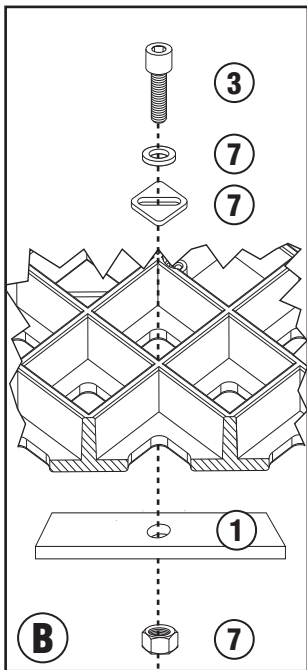

SR1166 - KR1166

PORTAPACCO SPECIFICO - SPECIFIC HOLDER - PORTE-PAQUET SPÉCIFIQUE - SPEZIFISCHER TRÄGER - PORTA-EQUIPAJE ESPECÍFICO - TRANSPORTADOR ESPECÍFICO

HONDA FORZA 125 ABS (2015/2018) - HONDA FORZA 300 (2018)