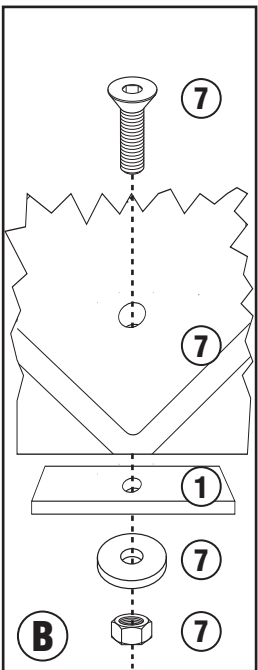

## HONDA FORZA 125 ABS (2015/2018) - HONDA FORZA 300 (2018)

N°	Descrizione	Caratteristiche	Codice	Quantità
1	Supporto - Support - Support Halierung - Soporte - Apoio	-	GL3991DXV GL3991SXV	2 (Right;Left)
2	Vite - Screw Vis - Schraube Tornillo - Parafuso	TBEIS M10x50	1050TBEIS	2
3	Vite - Screw Vis - Schraube Tornillo - Parafuso	TCEI M6x25	625TCEI	4
4	Vite - Screw Vis - Schraube Tornillo - Parafuso	TCEIS M10x30 Passo 1,25mm	1030TCEIS	2
5	Tappo - Cap Chapeau - Kappe Tapa - Boné	-	Z817	2
6	Rondella - Washer Rondelle - Scheibe Arandela - Arruela	Ø10	101RON	2
7	Particolari Inclusi Nel Kit Viteria Della Piastra Components Included In The Fitting Kit Of The Plate Pièces Incluses Dans Le Kit De Vis De La Platine Die Einzelnen Teile Sind Bei Montagekit Der Platte Enthalten Despie- ces Incluidos En El Kit De Anclajes De La Parrilla Explodiu incluído no Kit as âncoras da grelha	-	-	-
8	Componenti Originali - Original Parts Parties Originales - Original Bauteile Componentes Originales - Componentes Originais	-	-	-

## HONDA FORZA 125 ABS (2015/2018) - HONDA FORZA 300 (2018)

Z113 MONOLOCK PLATE

M5/M6M/M7/M5M PLATES

M8 PLATE

M9 PLATE