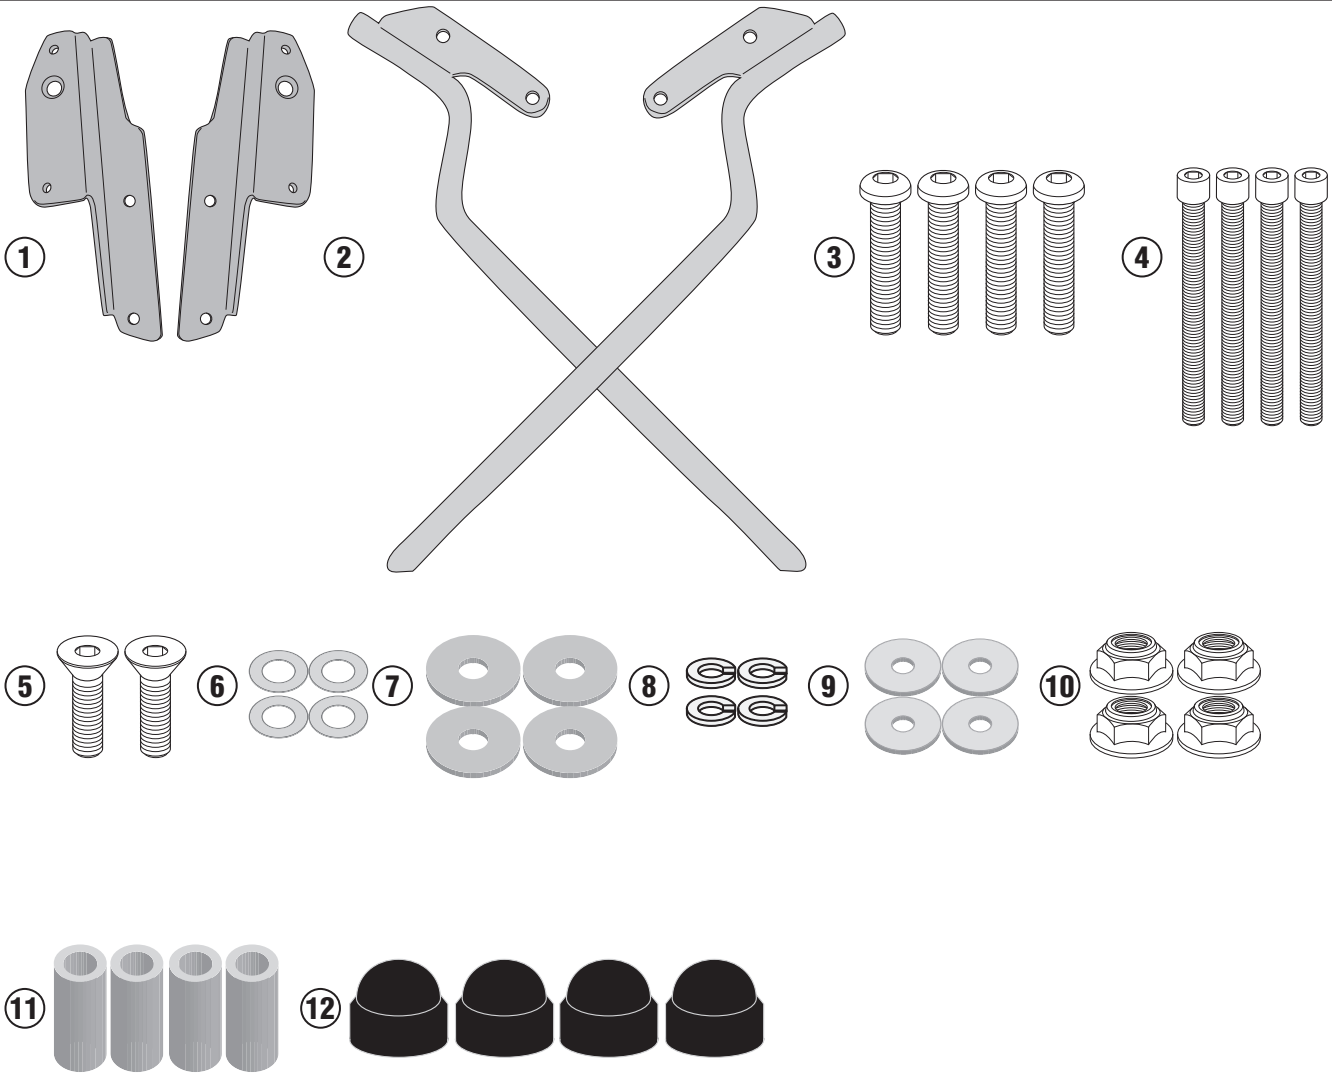

SR1178 - KR1178

PORTAPACCO SPECIFICO - SPECIFIC HOLDER - PORTE-PAQUET SPÉCIFIQUE - SPEZIFISCHER TRÄGER - PORTA-EQUIPAJE ESPECÍFICO - TRANSPORTADOR ESPECÍFICO

HONDA CRF1100L Africa Twin Adventure Sports (2020)

N°	Descrizione/Description	Caratteristiche/Features	Codice/Code	Quantità/Quantity
1	Supporto superiore - Support higher - Support supérieur Halterung höher - Soporte superior - Apoio superior	-	GL4356DXV GL4356SXV	2(Right; Left)
2	Supporto inferiore - Lower support - Support inférieur Soporte inferior - Untere Halterung - Suporte inferior	-	GNB2418DXS GNB2418SXS	2(Right; Left)
3	Vite - Screw - Vis - Schraube Tornillo - Parafuso	TBEI M8x35	835TBEI	4
4	Vite - Screw - Vis - Schraube Tornillo - Parafuso	TCEI M6x60	660TCEI	4
5	Vite - Screw - Vis - Schraube Tornillo - Parafuso	TSP M8x20	820TSP	2
6	Rondella Inox - Stainless Steel Washer Rondelle Inox - Rostfreie Unterlegscheibe Aus Stahl Arandela Inox - Arruela Lisa De Aço Inox	Foro Ø8mm/ Esterno Ø24mm Sp.0,3mm	805RONX	4
7	Rondella - Washer Rondelle - Scheibe Arandela - Arruela	Foro Ø8mm/ Esterno Ø24mm Sp.2/3mm	258RON	4
8	Rondella spaccata - Split washer Scheibe - Rondelle fendue Arandela seccionada - Arruela Dentada	Ø6mm	Z1063	4
9	Rondella - Washer Rondelle - Scheibe Arandela - Arruela	Foro Ø6mm/ Esterno Ø20mm Sp.1,5mm	620RON	4
10	Dado - Bolt - Erou Mutter - Tuerca - Porca	Dado Autobloccante Flangiato Ribassato M8 (H 9,6mm)	8DADIFN	4
11	Distanziale - Spacer Entretoise - Distanzstueck Distanciador - Espaçador	Ø14x33,5 Foro 9mm	C14L33,5F9T	4
12	Tappo - Cap Fiche - Stecker Enchufe - Capa	-	13COP	4
13	Componenti Originali - Original Parts Parties Originales - Original Bauteile Componentes Originales - Componentes Originais	-	-	-
14	Particolari Inclusi Nel Kit Viteria Della Piastra Components Included In The Fitting Kit Of The Plate Pièces Incluses Dans Le Kit De Vis De La Platine Die Einzelnen Teile Sind Bei Montagekit Der Platte Enthalten Despieces Incluidos En El Kit De Anclajes De La Parrilla Explodiu Incluído No Kit As Âncoras Da Grelha	-	-	-

SR1178 - KR1178

PORTAPACCO SPECIFICO - SPECIFIC HOLDER - PORTE-PAQUET SPÉCIFIQUE - SPEZIFISCHER TRÄGER - PORTA-EQUIPAJE ESPECÍFICO - TRANSPORTADOR ESPECÍFICO

HONDA CRF1100L Africa Twin Adventure Sports (2020)