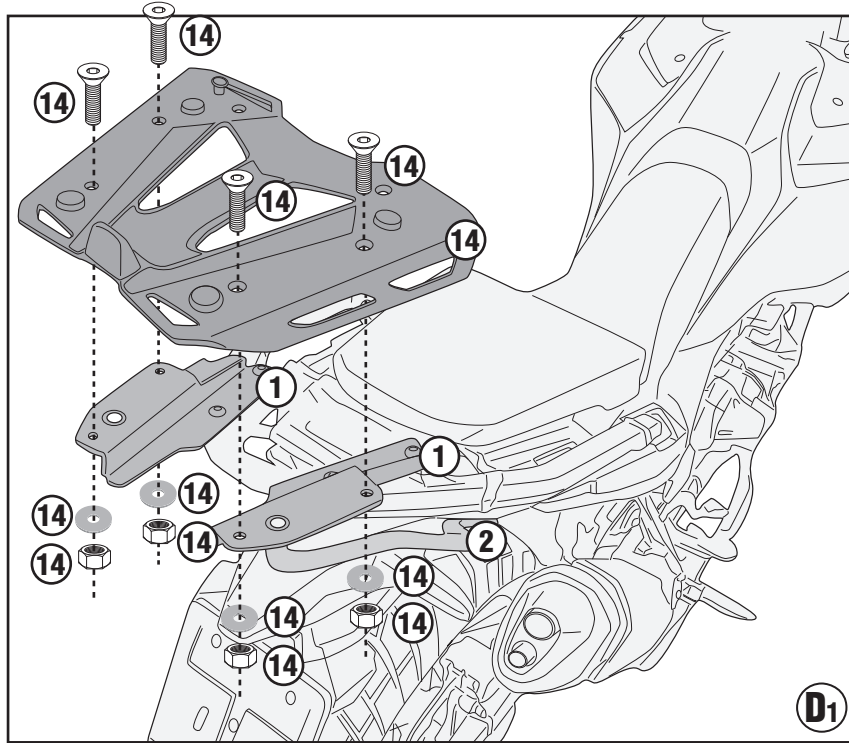

SR1178 - KR1178

PORTAPACCO SPECIFICO - SPECIFIC HOLDER - PORTE-PAQUET SPÉCIFIQUE - SPEZIFISCHER TRÄGER - PORTA-EQUIPAJE ESPECÍFICO - TRANSPORTADOR ESPECÍFICO

HONDA CRF1100L Africa Twin Adventure Sports (2020)

M8 PLATE