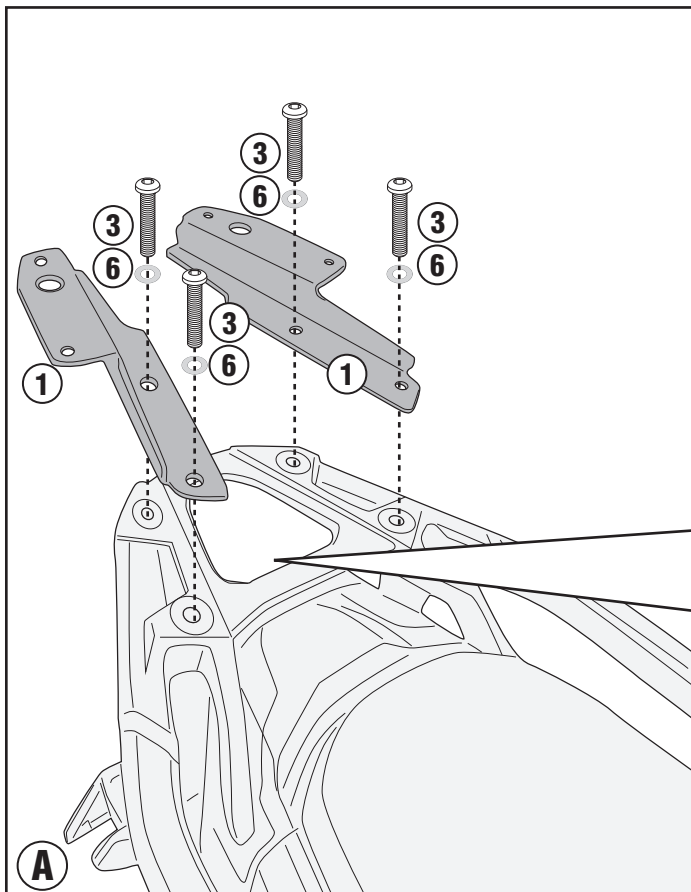

SR1178 - KR1178

PORTAPACCO SPECIFICO - SPECIFIC HOLDER - PORTE-PAQUET SPÉCIFIQUE - SPEZIFISCHER TRÄGER - PORTA-EQUIPAJE ESPECÍFICO - TRANSPORTADOR ESPECÍFICO

HONDA CRF1100L Africa Twin Adventure Sports (2020)

ISTRUZIONI DI MONTAGGIO - MOUNTING INSTRUCTIONS
INSTRUCTIONS DE MONTAGE - BAUANLEITUNG
INSTRUCCIONES DE MONTAJE - INSTRUÇÕES DE MONTAGEM