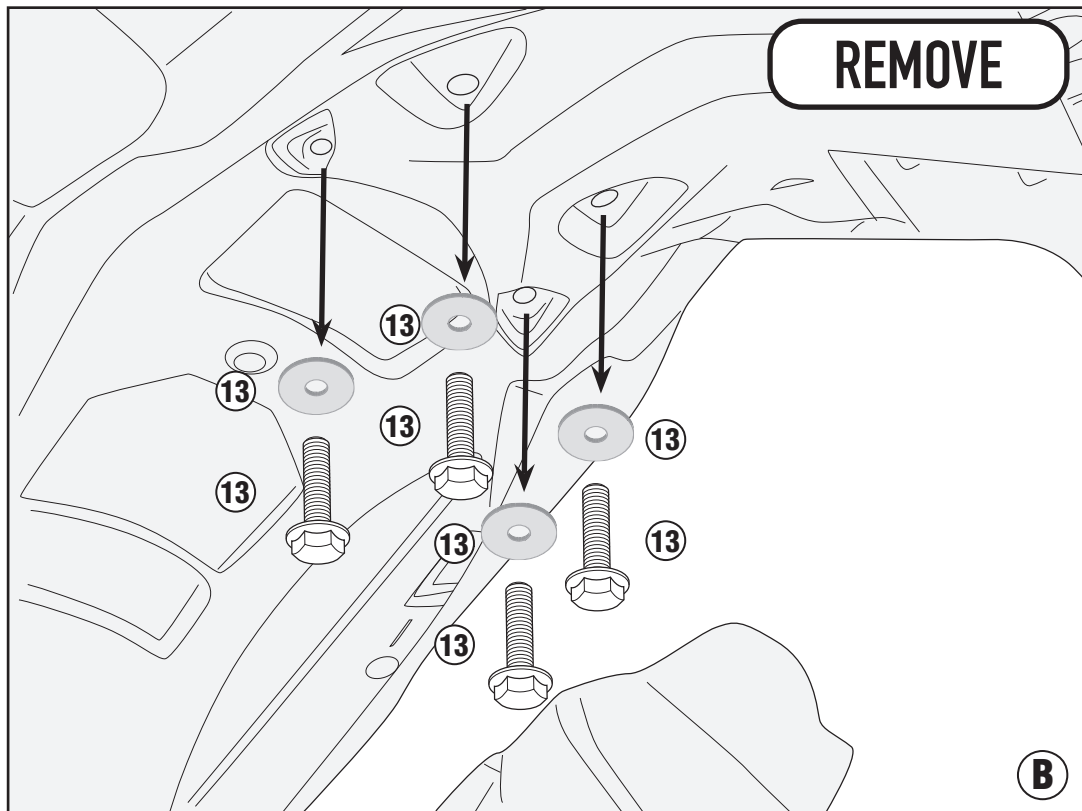

SR1178 - KR1178

PORTAPACCO SPECIFICO - SPECIFIC HOLDER - PORTE-PAQUET SPÉCIFIQUE - SPEZIFISCHER TRÄGER - PORTA-EQUIPAJE ESPECÍFICO - TRANSPORTADOR ESPECÍFICO

HONDA CRF1100L Africa Twin Adventure Sports (2020)