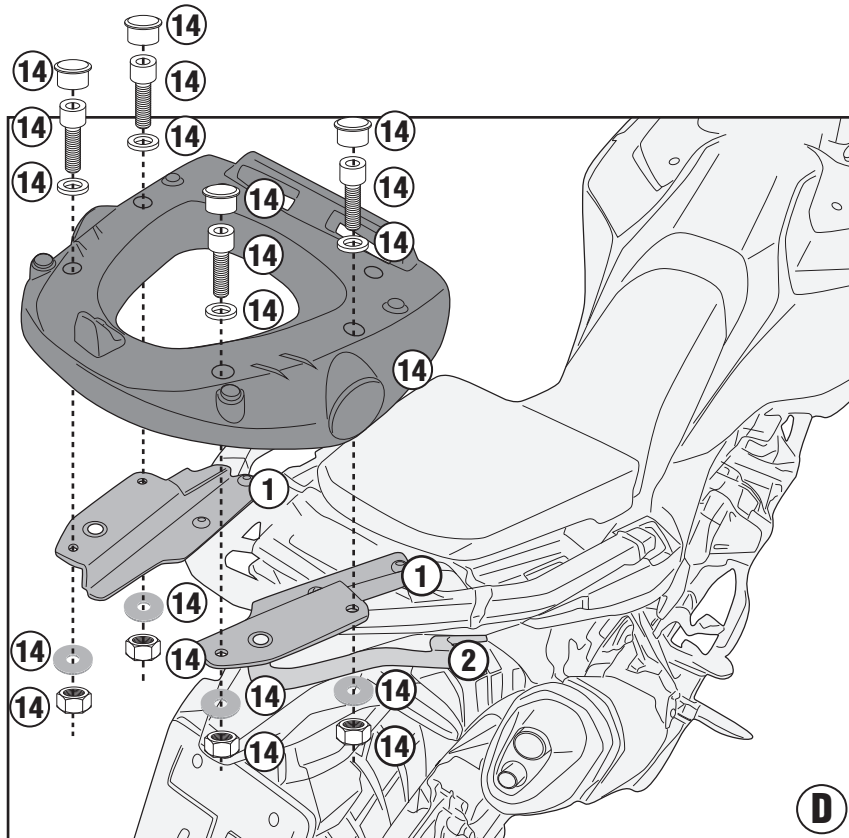

M5/M7/M5M/M6M PLATE