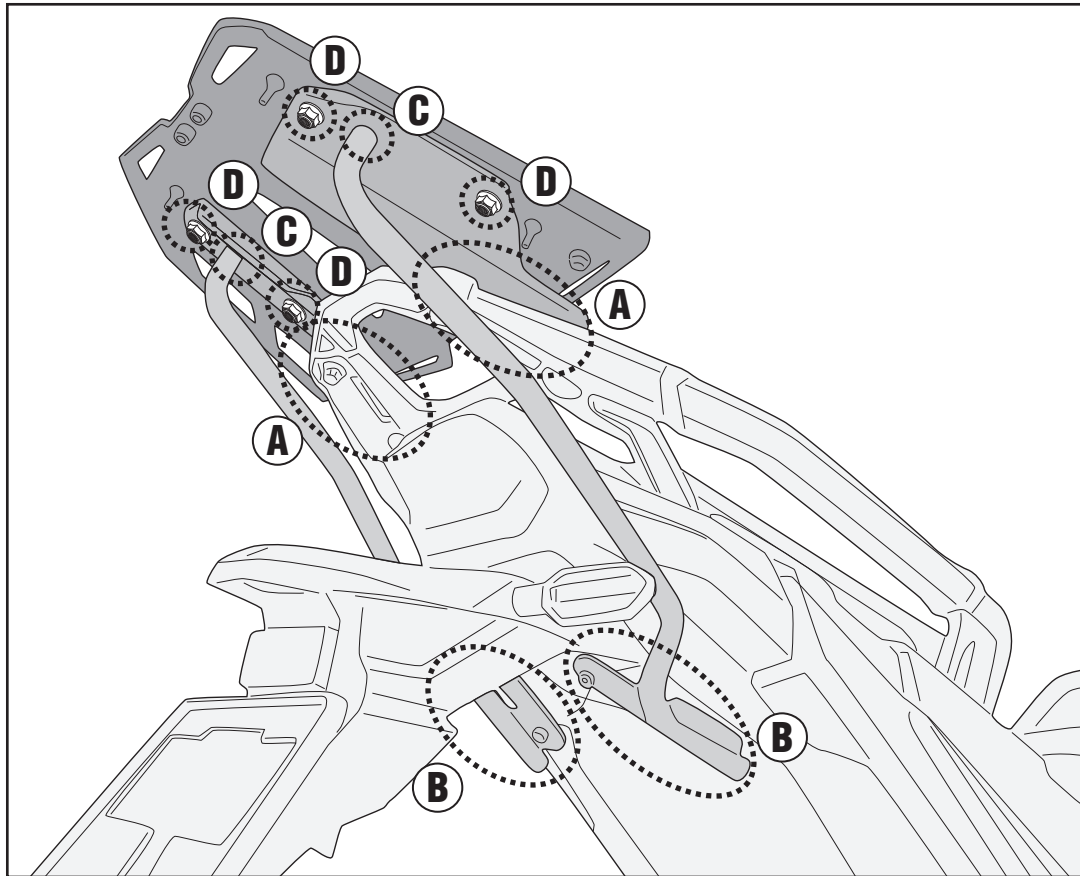

SR1178 - KR1178

PORTAPACCO SPECIFICO - SPECIFIC HOLDER - PORTE-PAQUET SPÉCIFIQUE - SPEZIFISCHER TRÄGER - PORTA-EQUIPAJE ESPECÍFICO - TRANSPORTADOR ESPECÍFICO

HONDA CRF1100L Africa Twin Adventure Sports (2020)

ISTRUZIONI DI MONTAGGIO - MOUNTING INSTRUCTIONS
INSTRUCTIONS DE MONTAGE - BAUANLEITUNG
INSTRUCCIONES DE MONTAJE - INSTRUÇÕES DE MONTAGEM