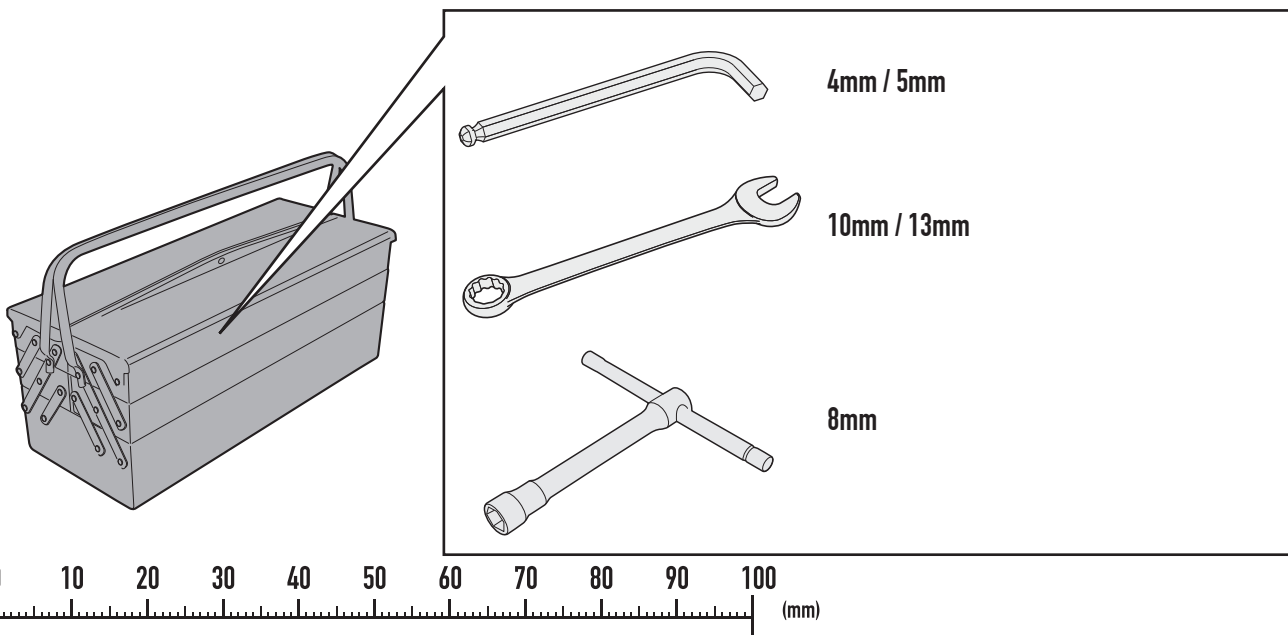

SR1178 - KR1178

PORTAPACCO SPECIFICO - SPECIFIC HOLDER - PORTE-PAQUET SPÉCIFIQUE - SPEZIFISCHER TRÄGER - PORTA-EQUIPAJE ESPECÍFICO - TRANSPORTADOR ESPECÍFICO

HONDA CRF1100L Africa Twin Adventure Sports (2020)

N°	Descrizione/Description	Caratteristiche/Features	Codice/Code	Quantità/Quantity
1	Supporto superiore - Support higher - Support supérieur Halterung höher - Soporte superior - Apoio superior	-	GL4356DXV GL4356SXV	2(Right; Left)
2	Supporto inferiore - Lower support - Support inférieur Soporte inferior - Untere Halterung - Suporte inferior	-	GNB2418DXS GNB2418SXS	2(Right; Left)
3	Vite - Screw - Vis - Schraube Tornillo - Parafuso	TBEI M8x35	835TBEI	4
4	Vite - Screw - Vis - Schraube Tornillo - Parafuso	TCEI M6x60	660TCEI	4
5	Vite - Screw - Vis - Schraube Tornillo - Parafuso	TSP M8x20	820TSP	2
6	Rondella Inox - Stainless Steel Washer Rondelle Inox - Rostfreie Unterlegscheibe Aus Stahl Arandela Inox - Arruela Lisa De Aço Inox	Foro Ø8mm/ Esterno Ø24mm Sp.0,3mm	805RONX	4
7	Rondella - Washer Rondelle - Scheibe Arandela - Arruela	Foro Ø8mm/ Esterno Ø24mm Sp.2/3mm	258RON	4
8	Rondella spaccata - Split washer Scheibe - Rondelle fendue Arandela seccionada - Arruela Dentada	Ø6mm	Z1063	4
9	Rondella - Washer Rondelle - Scheibe Arandela - Arruela	Foro Ø6mm/ Esterno Ø20mm Sp.1,5mm	620RON	4
10	Dado - Bolt - Erou Mutter - Tuerca - Porca	Dado Autobloccante Flangiato Ribassato M8 (H 9,6mm)	8DADIFN	4
11	Distanziale - Spacer Entretoise - Distanzstueck Distanciador - Espaçador	Ø14x33,5 Foro 9mm	C14L33,5F9T	4
12	Tappo - Cap Fiche - Stecker Enchufe - Capa	-	13COP	4
13	Componenti Originali - Original Parts Parties Originales - Original Bauteile Componentes Originales - Componentes Originais	-	-	-
14	Particolari Inclusi Nel Kit Viteria Della Piastra Components Included In The Fitting Kit Of The Plate Pièces Incluses Dans Le Kit De Vis De La Platine Die Einzelnen Teile Sind Bei Montagekit Der Platte Enthalten Despieces Incluidos En El Kit De Anclajes De La Parrilla Explodiu Incluído No Kit As Âncoras Da Grelha	-	-	-

SR1178 - KR1178

PORTAPACCO SPECIFICO - SPECIFIC HOLDER - PORTE-PAQUET SPÉCIFIQUE - SPEZIFISCHER TRÄGER - PORTA-EQUIPAJE ESPECÍFICO - TRANSPORTADOR ESPECÍFICO

HONDA CRF1100L Africa Twin Adventure Sports (2020)