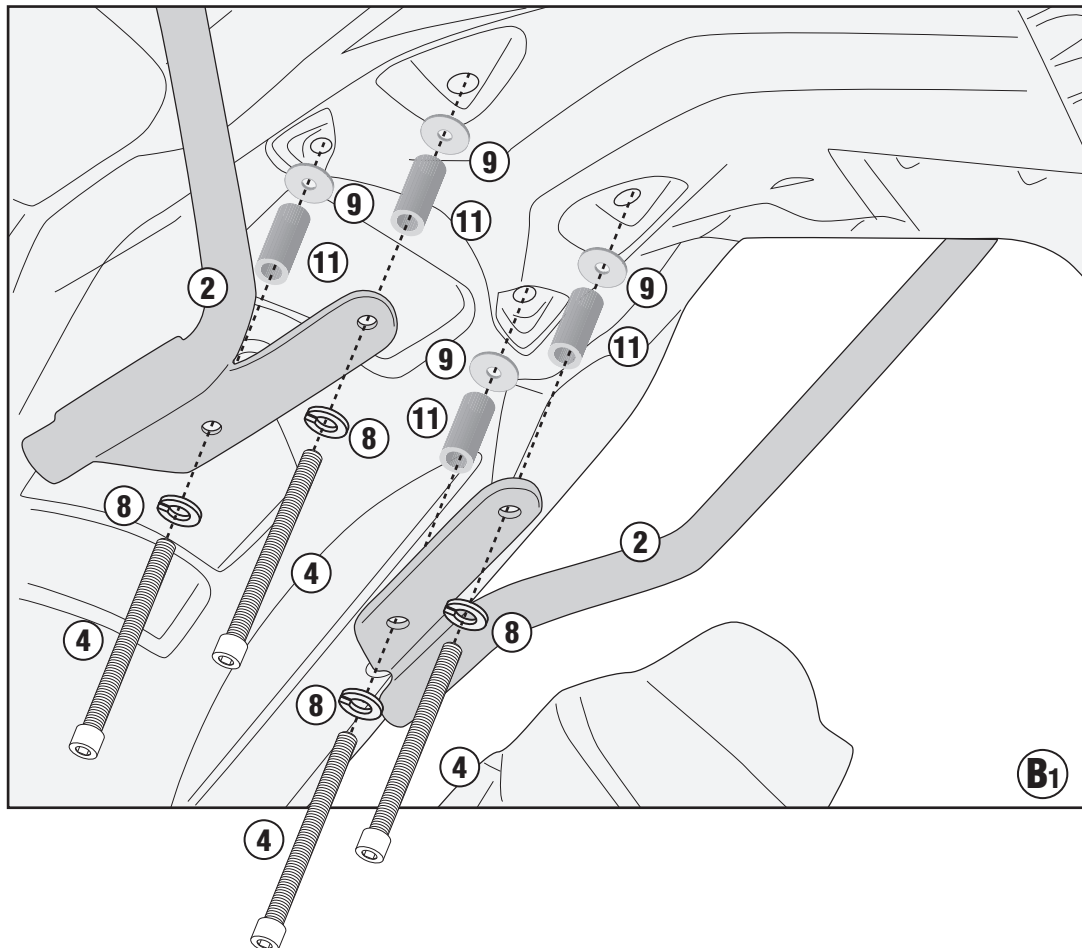

SR1178 - KR1178

PORTAPACCO SPECIFICO - SPECIFIC HOLDER - PORTE-PAQUET SPÉCIFIQUE - SPEZIFISCHER TRÄGER - PORTA-EQUIPAJE ESPECÍFICO - TRANSPORTADOR ESPECÍFICO

HONDA CRF1100L Africa Twin Adventure Sports (2020)