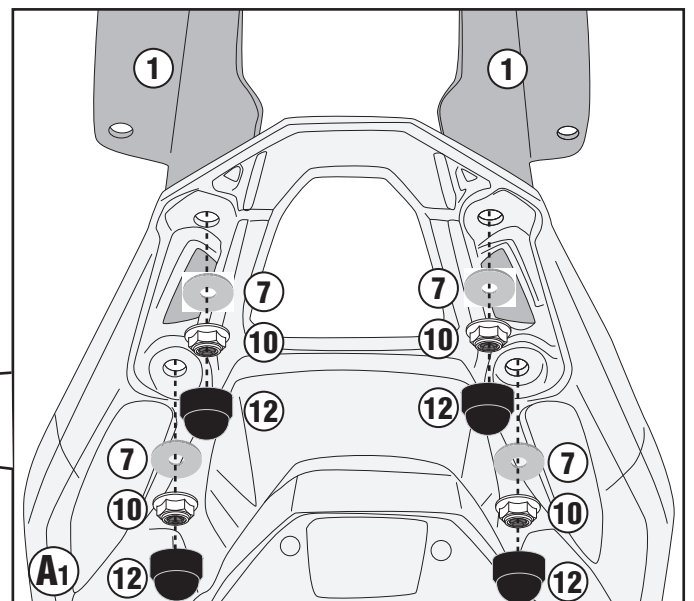

SR1178 - KR1178

PORTAPACCO SPECIFICO - SPECIFIC HOLDER - PORTE-PAQUET SPÉCIFIQUE - SPEZIFISCHER TRÄGER - PORTA-EQUIPAJE ESPECÍFICO - TRANSPORTADOR ESPECÍFICO

HONDA CRF1100L Africa Twin Adventure Sports (2020)

ISTRUZIONI DI MONTAGGIO - MOUNTING INSTRUCTIONS
INSTRUCTIONS DE MONTAGE - BAUANLEITUNG
INSTRUCCIONES DE MONTAJE - INSTRUÇÕES DE MONTAGEM