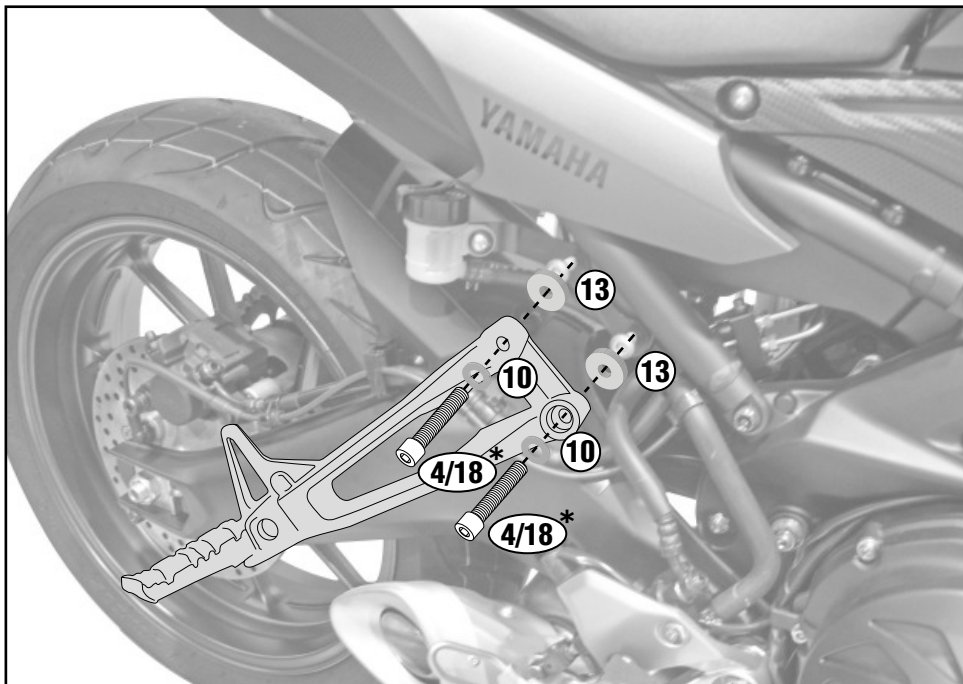

SR2122 - KR2122

PORTAPACCO SPECIFICO - SPECIFIC HOLDER - PORTE-PAQUET SPÉCIFIQUE - SPEZIFISCHER TRÄGER - PORTA-EQUIPAJE ESPECÍFICO - RACK ESPECIFICO

YAMAHA

MT-09 TRACER

(2015/2017)

SR2122 - KR2122

PORTAPACCO SPECIFICO - SPECIFIC HOLDER - PORTE-PAQUET SPÉCIFIQUE - SPEZIFISCHER TRÄGER - PORTA-EQUIPAJE ESPECÍFICO - RACK ESPECIFICO

YAMAHA

MT-09 TRACER

(2015/2017)

*

ATTENZIONE: UTILIZZARE LE VITI N°18 SOLAMENTE SU MOTO CON PEDALINE SINISTRE DOTATE DI GANCHO PER IL CASCO.

WARNING: ONLY USE THE NO.18 SCREWS ON MOTORCYLES WHERE THE LEFT FOOTREST IS EQUIPPED WITH A HOOK FOR THE HELMET

ATTENTION : N'UTILISER LES VIS N.18 QUE SUR LES MOTOS ÉQUIPÉES SUR LA GAUCHE D'UN CROCHET POUR LES CASQUES

ACHTUNG: VERWENDEN SIE DIE SCHRAUBEN NR. 18 NUR AUF MOTORRÄDERN, DIE MIT EINER LINKEN FUSSTÜTZE MIT HAKEN FÜR DEN HELM AUSGESTATTET SIND.