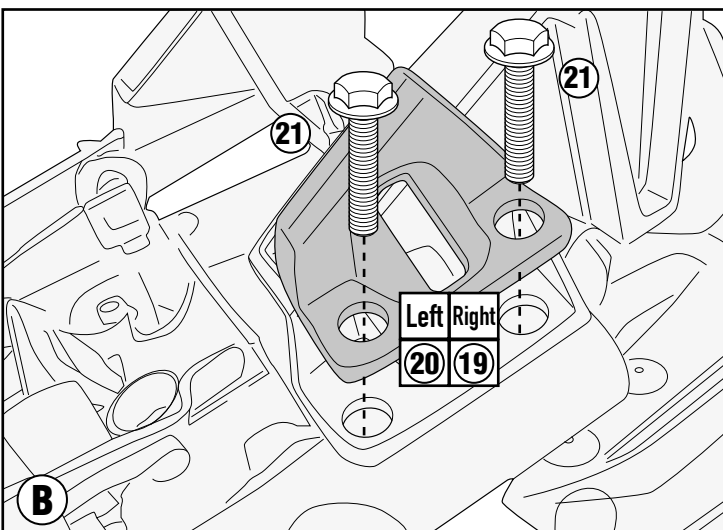

4mm - 5mm - 6mm

10mm - 12mm

SR2122 - KR2122

PORTAPACCO SPECIFICO - SPECIFIC HOLDER - PORTE-PAQUET SPÉCIFIQUE - SPEZIFISCHER TRÄGER - PORTA-EQUIPAJE ESPECÍFICO - RACK ESPECIFICO

YAMAHA

MT-09 TRACER

(2015/2017)