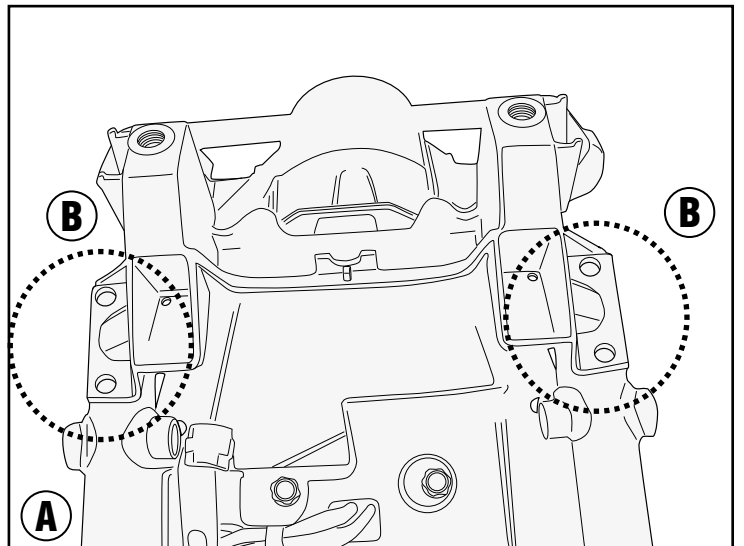

4mm - 5mm - 6mm

10mm - 12mm

SR2122 - KR2122

PORTAPACCO SPECIFICO - SPECIFIC HOLDER - PORTE-PAQUET SPÉCIFIQUE - SPEZIFISCHER TRÄGER - PORTA-EQUIPAJE ESPECÍFICO - RACK ESPECIFICO

YAMAHA

MT-09 TRACER

(2015/2017)