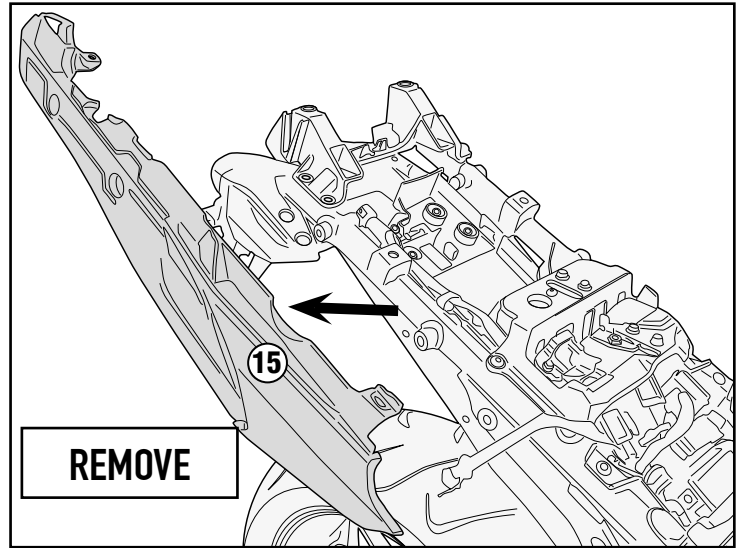

4mm - 5mm - 6mm

10mm - 12mm

SR2122 - KR2122

PORTAPACCO SPECIFICO - SPECIFIC HOLDER - PORTE-PAQUET SPÉCIFIQUE - SPEZIFISCHER TRÄGER - PORTA-EQUIPAJE ESPECÍFICO - RACK ESPECIFICO

YAMAHA

MT-09 TRACER

(2015/2017)