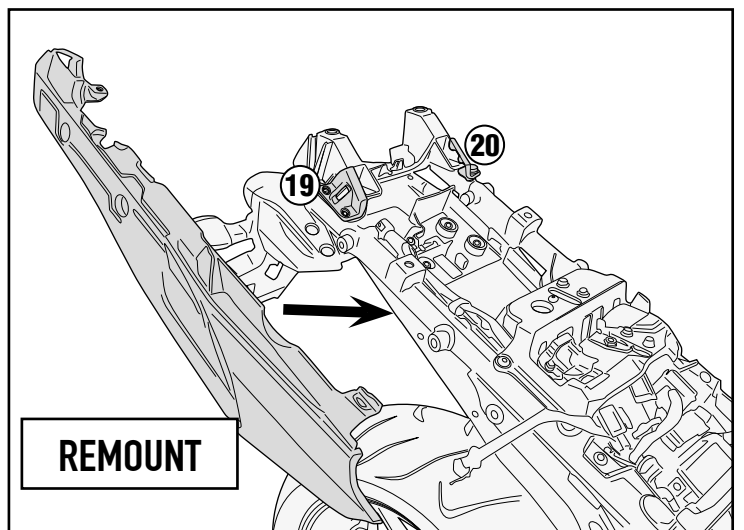

4mm - 5mm - 6mm

10mm - 12mm

SR2122 - KR2122

PORTAPACCO SPECIFICO - SPECIFIC HOLDER - PORTE-PAQUET SPÉCIFIQUE - SPEZIFISCHER TRÄGER - PORTA-EQUIPAJE ESPECÍFICO - RACK ESPECIFICO

YAMAHA

MT-09 TRACER

(2015/2017)