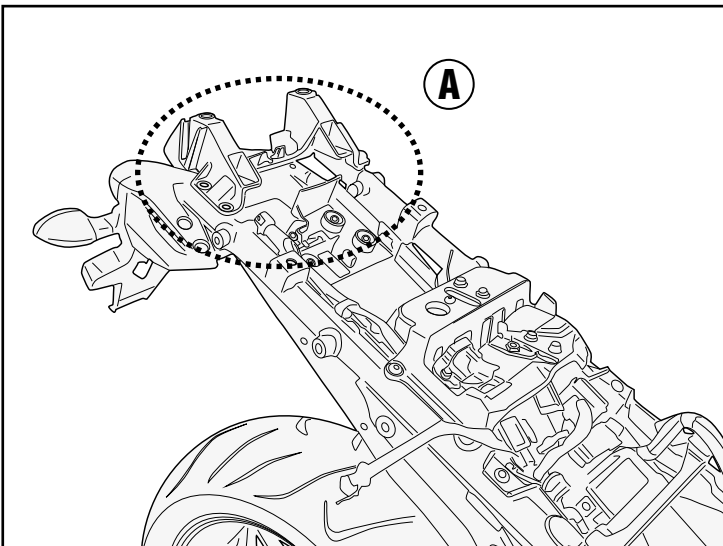

4mm - 5mm - 6mm

10mm - 12mm

SR2122 - KR2122

PORTAPACCO SPECIFICO - SPECIFIC HOLDER - PORTE-PAQUET SPÉCIFIQUE - SPEZIFISCHER TRÄGER - PORTA-EQUIPAJE ESPECÍFICO - RACK ESPECIFICO

YAMAHA

MT-09 TRACER

(2015/2017)