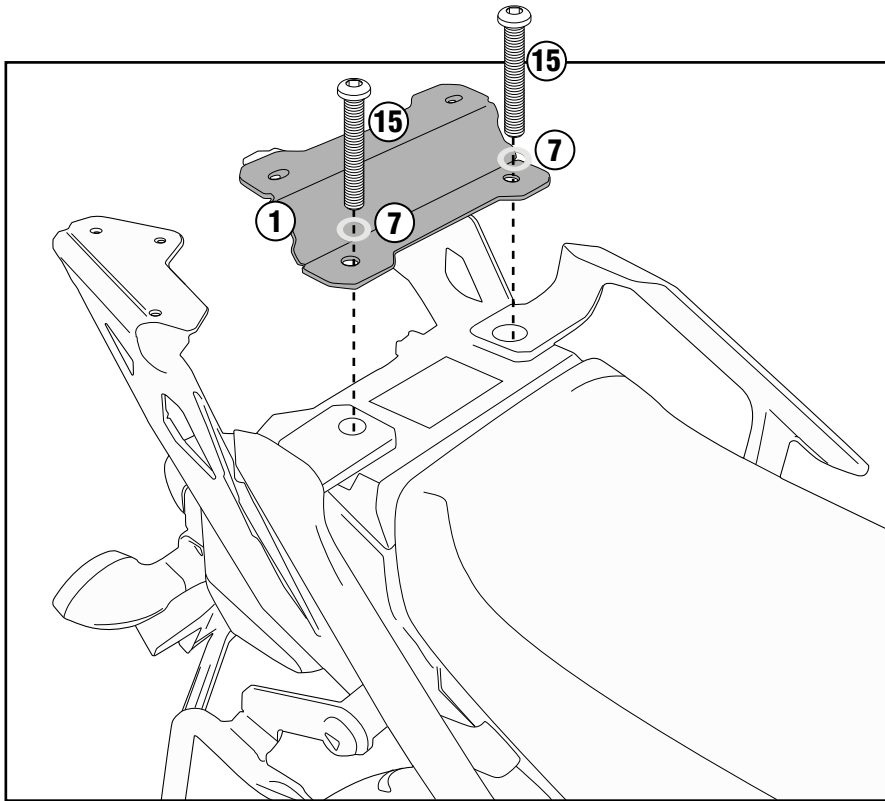

YAMAHA

MT-09 TRACER

(2015/2017)

*

ATTENZIONE: UTILIZZARE LE VITI N°18 SOLAMENTE SU MOTO CON PEDALINE SINISTRE DOTATE DI GANCHO PER IL CASCO.

WARNING: ONLY USE THE NO.18 SCREWS ON MOTORCYLES WHERE THE LEFT FOOTREST IS EQUIPPED WITH A HOOK FOR THE HELMET