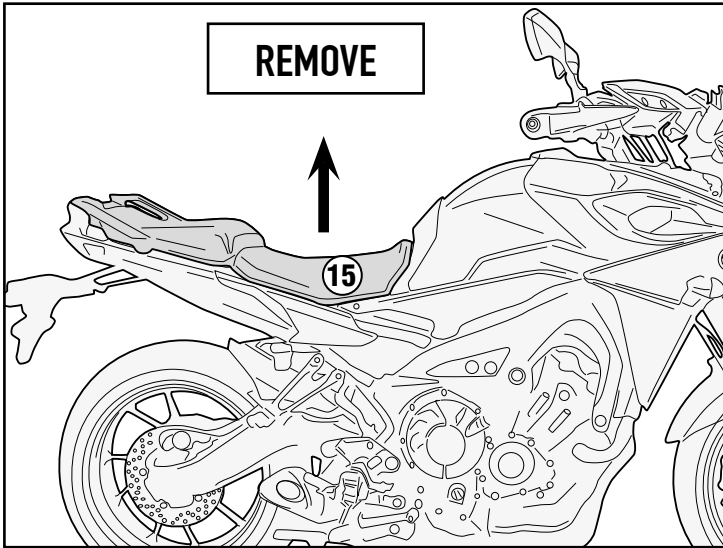

4mm - 5mm - 6mm

10mm - 12mm

SR2122 - KR2122

PORTAPACCO SPECIFICO - SPECIFIC HOLDER - PORTE-PAQUET SPÉCIFIQUE - SPEZIFISCHER TRÄGER - PORTA-EQUIPAJE ESPECÍFICO - RACK ESPECIFICO

YAMAHA

MT-09 TRACER

(2015/2017)