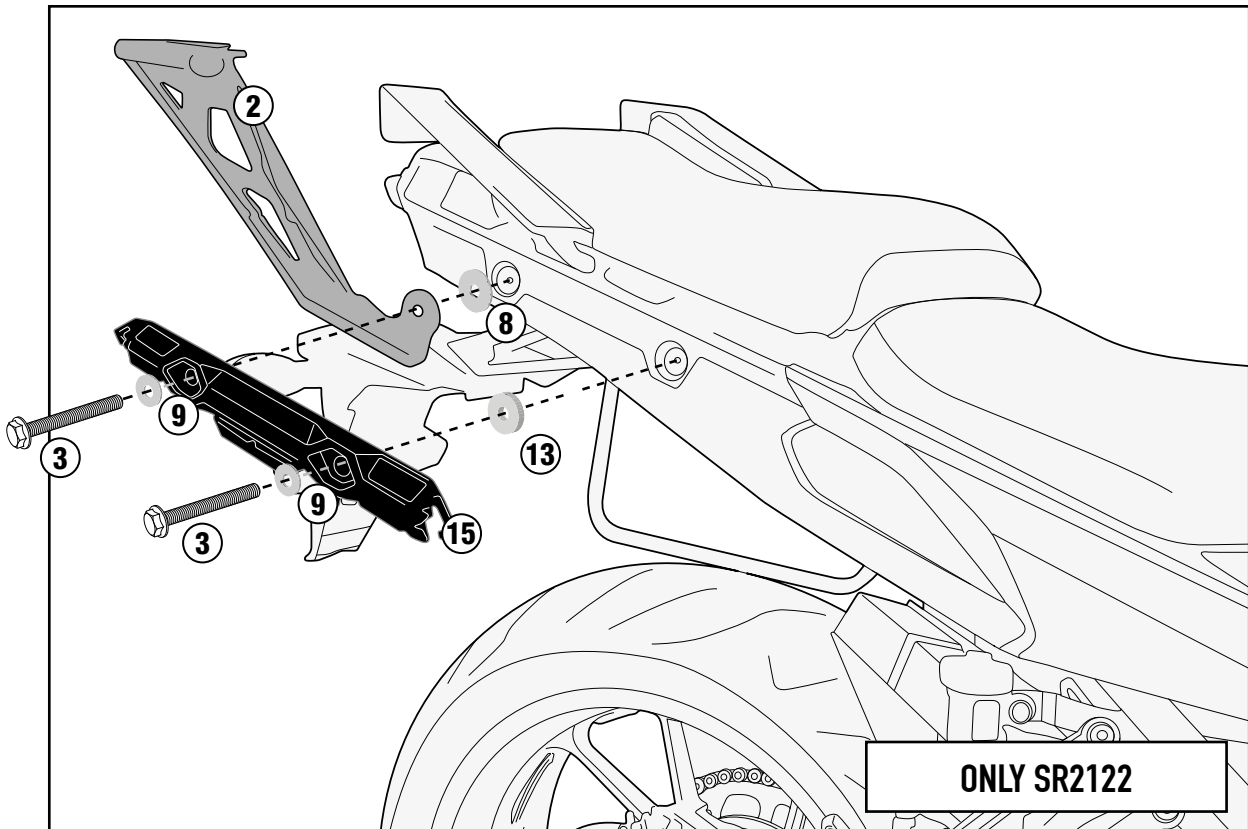

SR2122 - KR2122

PORTAPACCO SPECIFICO - SPECIFIC HOLDER - PORTE-PAQUET SPÉCIFIQUE - SPEZIFISCHER TRÄGER - PORTA-EQUIPAJE ESPECÍFICO - RACK ESPECIFICO

YAMAHA

MT-09 TRACER

(2015/2017)