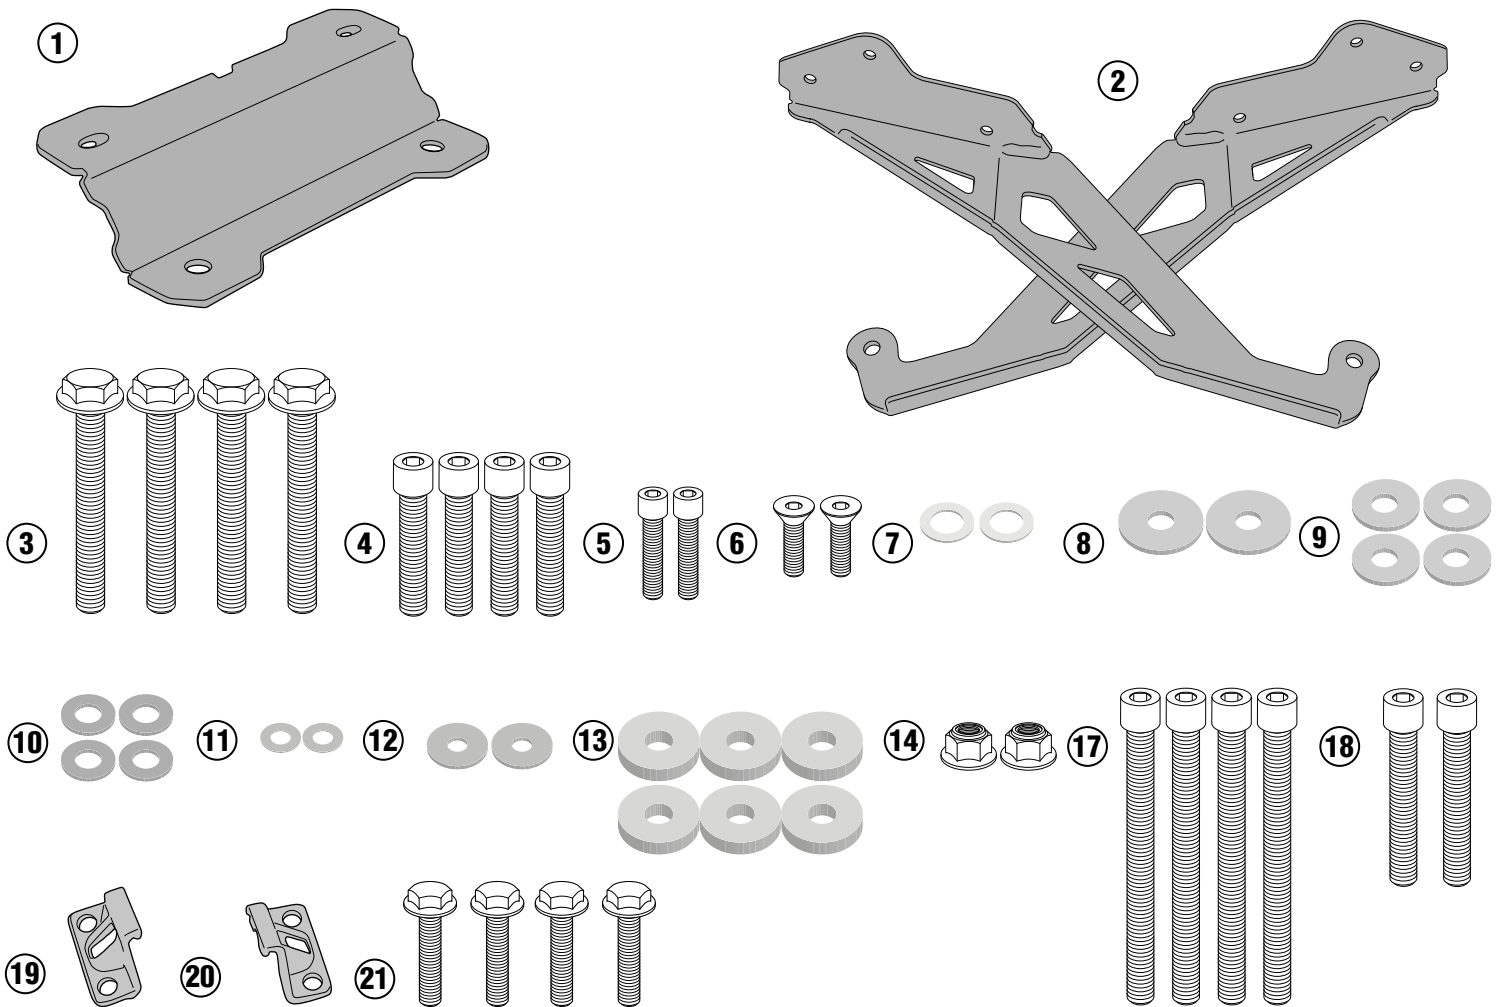

SR2122 - KR2122

PORTAPACCO SPECIFICO - SPECIFIC HOLDER - PORTE-PAQUET SPÉCIFIQUE - SPEZIFISCHER TRÄGER - PORTA-EQUIPAJE ESPECÍFICO - RACK ESPECIFICO

YAMAHA

MT-09 TRACER

(2015/2017)

N°	Descrizione	Caratteristiche	Codice	Quantità
19	Supporto - Support Support - Halterung Soporte - Apoio	-	Z2444DX	1
20	Supporto - Support Support - Halterung Soporte - Apoio	-	Z2444SX	1
21	Vite - Screw Vis - Schraube Tornillo - Parafuso	TEF M6x25	625TEF	4