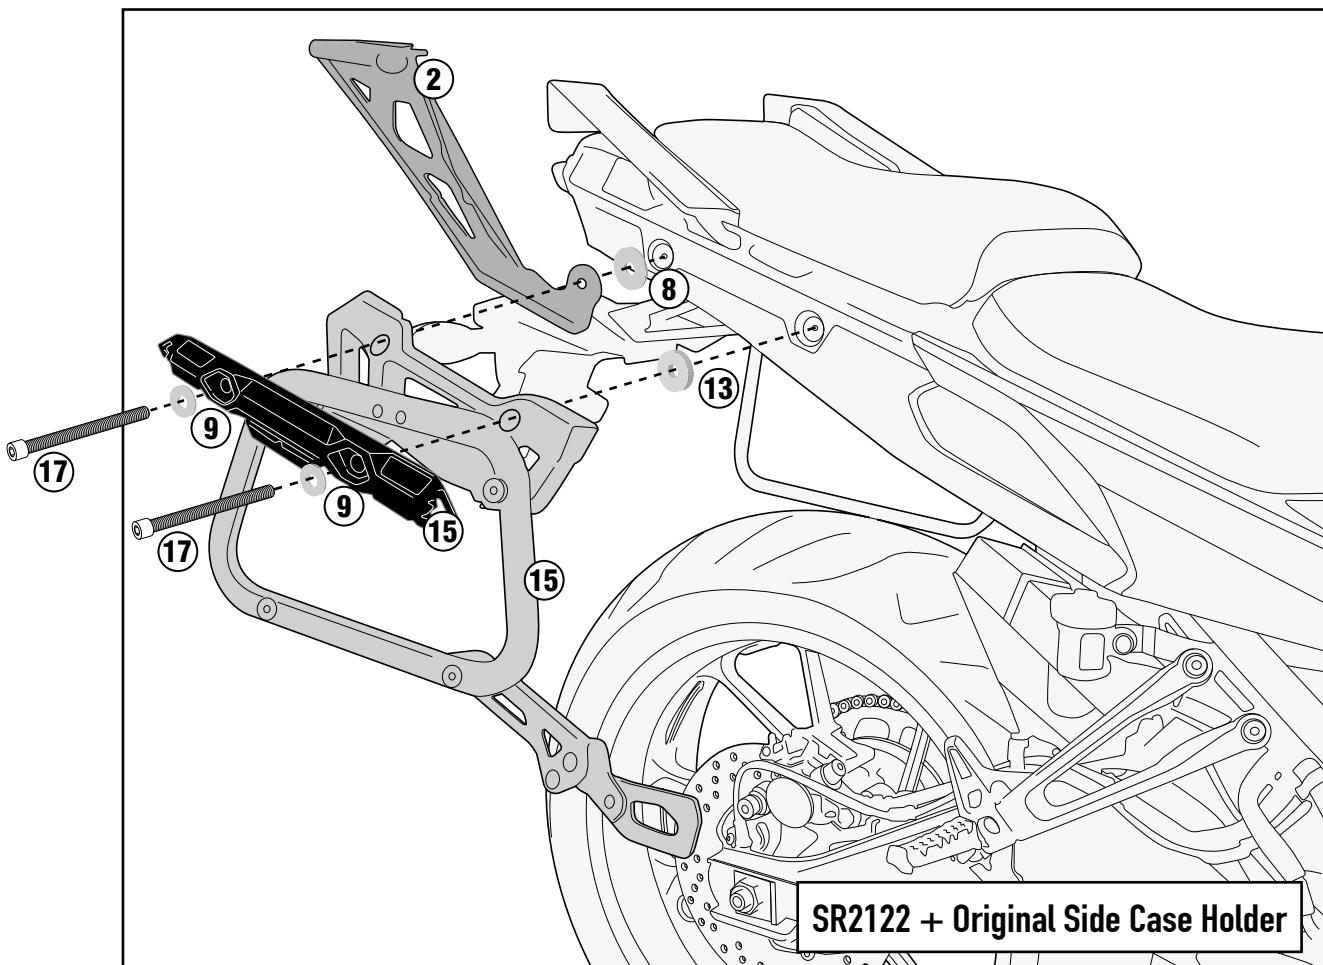

SR2122 - KR2122

PORTAPACCO SPECIFICO - SPECIFIC HOLDER - PORTE-PAQUET SPÉCIFIQUE - SPEZIFISCHER TRÄGER - PORTA-EQUIPAJE ESPECÍFICO - RACK ESPECIFICO

YAMAHA

MT-09 TRACER

(2015/2017)