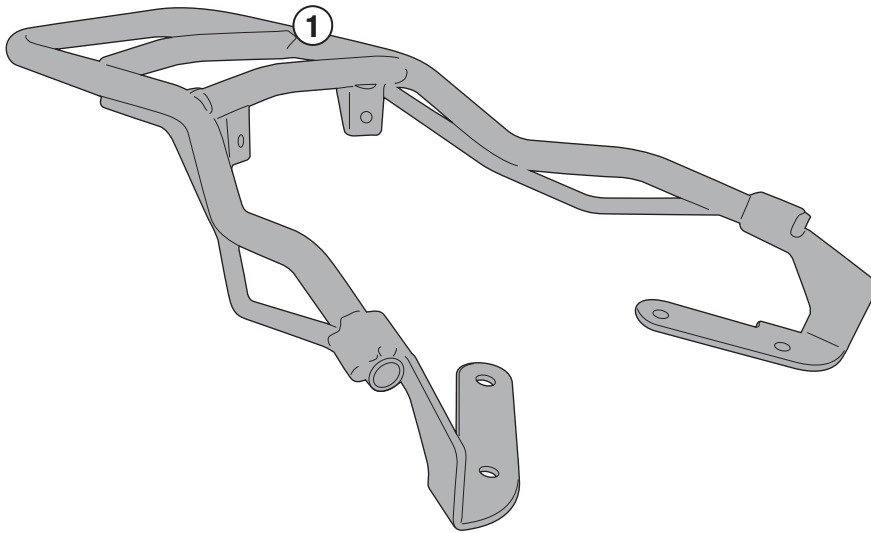

# SR2123 - KR2123

PORTAPACCO SPECIFICO - SPECIFIC HOLDER - PORTE-PAQUET SPÉCIFIQUE - SPEZIFISCHER TRÄGER - PORTA-EQUIPAJE ESPECÍFICO - TRANSPORTADOR ESPECÍFICO

## YAMAHA NMAX 125 (2015)

| N° | Descrizione   | Caratteristiche                     | Codice      | Quantità |
|----|---|-------------------------------------|-------------|----------|
| 1  | Supporto - Support - Support<br>Halierung - Soporte - Apoio   | -                                   | 2123SRS     | 1        |
| 2  | Supporto - Support - Support<br>Halierung - Soporte - Apoio   | -                                   | GL3004      | 2        |
| 3  | Supporto - Support - Support<br>Halierung - Soporte - Apoio   | -                                   | GL3005      | 2        |
| 4  | Vite - Screw<br>Vis - Schraube<br>Tornillo - Parafuso   | TEF M8x90                           | 890TEF      | 2        |
| 5  | Vite - Screw<br>Vis - Schraube<br>Tornillo - Parafuso   | TEF M8x30                           | 830TECF     | 4        |
| 6  | Dado - Bolt - Erou<br>Mutter - Tuerca - Porca   | Dado Auto Bloccante<br>Flangiato M8 | 8DADIAFL    | 2        |
| 7  | Distanziale - Spacer<br>Entretoise - Distanzstueck<br>Distanciador - Espaçador  | Ø18x18 foro 8,5mm                   | C18L18F8.5T | 4        |
| 8  | Distanziale - Spacer<br>Entretoise - Distanzstueck<br>Distanciador - Espaçador  | Ø16x26 Foro 8,5mm                   | C16L26F8.5T | 2        |
| 9  | Componenti Originali - Original Parts<br>Parties Originales - Original Bauteile<br>Componentes Originales - Componentes Originais | -                                   | -           | -        |

## YAMAHA NMAX 125 (2015)

12mm, 13mm