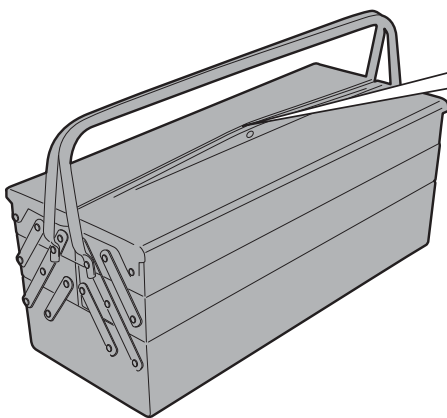

SR2123 - KR2123

PORTAPACCO SPECIFICO - SPECIFIC HOLDER - PORTE-PAQUET SPÉCIFIQUE - SPEZIFISCHER TRÄGER - PORTA-EQUIPAJE ESPECÍFICO - TRANSPORTADOR ESPECÍFICO

YAMAHA NMAX 125 (2015)