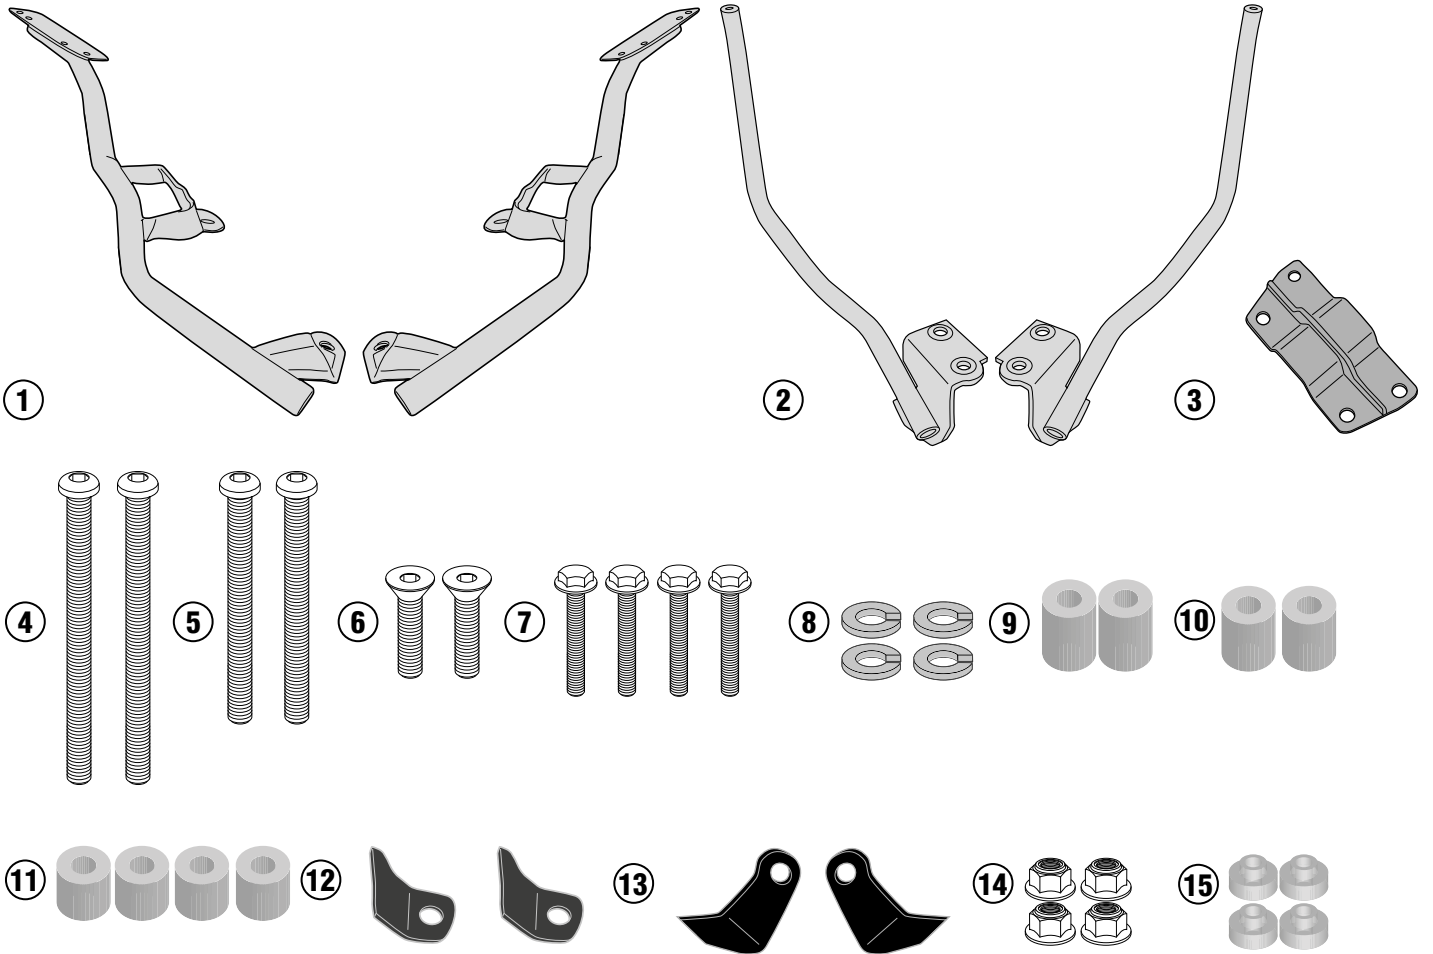

SR2133 - KR2133

PORTAPACCO SPECIFICO - SPECIFIC HOLDER - PORTE-PAQUET SPÉCIFIQUE - SPEZIFISCHER TRÄGER - PORTA-EQUIPAJE ESPECÍFICO - TRANSPORTADOR ESPECÍFICO

YAMAHA T-MAX 530 (2017)

N°	Descrizione	Caratteristiche	Codice	Quantità
1	Supporto - Support - Support Halterung - Soporte - Apoio	-	2133SRDXS 2133SRSXS	2(Dx,Sx)
2	Supporto - Support - Support Halterung - Soporte - Apoio	-	GNB1933DXS GNB1933SXS	2(Dx,Sx)
3	Supporto - Support - Support Halterung - Soporte - Apoio	-	GL3658S	1
4	Vite - Screw Vis - Schraube Tornillo - Parafuso	TBEI M8X90	890TBEI	2
5	Vite - Screw Vis - Schraube Tornillo - Parafuso	TBEI M8X70	870TBEI	2
6	Vite - Screw Vis - Schraube Tornillo - Parafuso	TSP M8X20	820TSP	2
7	Vite - Screw Vis - Schraube Tornillo - Parafuso	TEN M6X35	635TEN	4
8	Rondella - Washer - Rondelle Scheibe - Arandela - Arruela	-	Z1060	4
9	Distanziale - Spacer Entretoise - Distanzstueck Distanciador - Espaçador	Ø18x25 Foro 8,5mm	C18L25F8,5T	2
10	Distanziale - Spacer Entretoise - Distanzstueck Distanciador - Espaçador	Ø18x22 Foro 8,5mm	C18L22F8,5T	2
11	Distanziale - Spacer Entretoise - Distanzstueck Distanciador - Espaçador	Ø18x17 Foro 8,5mm	C18L17F8,5T	4
12	Protezioni In Gomma - Protective Rubber Pads Protections En Caoutchouc - Schutzgummis Goma Protectora - Borracha de Protecção	Sp. 2mm	Z2441	2
13	Mousse	Sp. 5mm	Z2440SX Z2440DX	2(Dx,Sx)
14	Dado - Bolt - Erou Mutter - Tuerca	Dado Autobloccante Flangiato Alto M6	6DADIAFLN	4
15	Distanziale - Spacer Entretoise - Distanzstueck Distanciador - Espaçador	-	V064	4
16	Componenti Originali - Original Parts Parties Originales - Original Bauteile Componentes Originales - Componentes Originais	-	-	-

SR2133 - KR2133

PORTAPACCO SPECIFICO - SPECIFIC HOLDER - PORTE-PAQUET SPÉCIFIQUE - SPEZIFISCHER TRÄGER - PORTA-EQUIPAJE ESPECÍFICO - TRANSPORTADOR ESPECÍFICO

YAMAHA T-MAX 530 (2017)

SR2133 - KR2133

PORTAPACCO SPECIFICO - SPECIFIC HOLDER - PORTE-PAQUET SPÉCIFIQUE - SPEZIFISCHER TRÄGER - PORTA-EQUIPAJE ESPECÍFICO - TRANSPORTADOR ESPECÍFICO