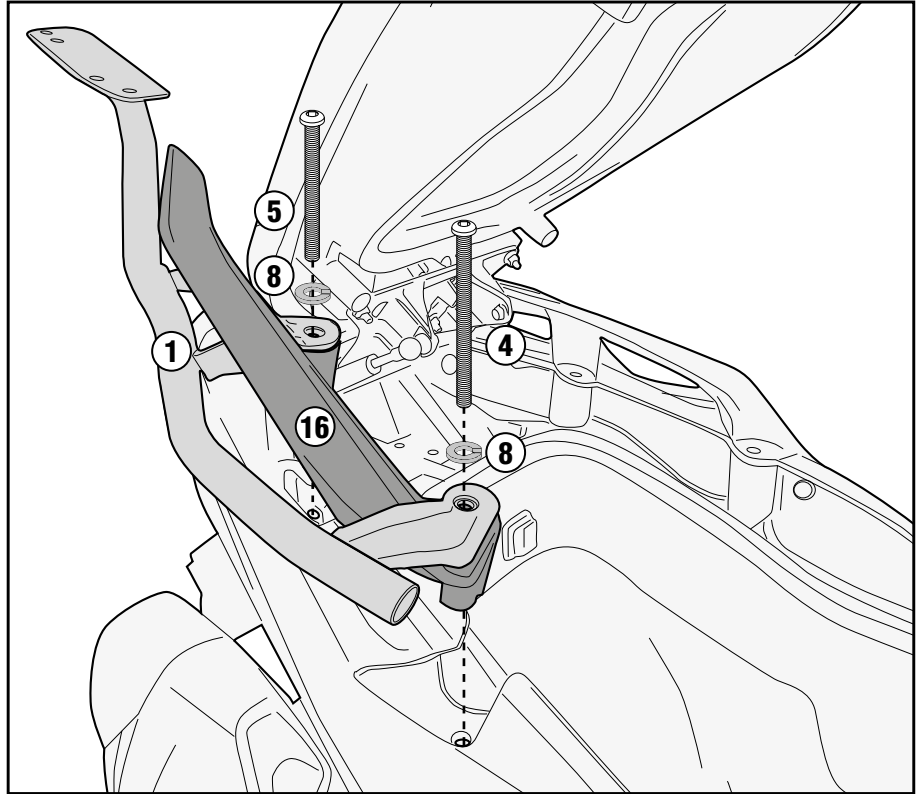

SR2133 - KR2133

PORTAPACCO SPECIFICO - SPECIFIC HOLDER - PORTE-PAQUET SPÉCIFIQUE - SPEZIFISCHER TRÄGER - PORTA-EQUIPAJE ESPECÍFICO - TRANSPORTADOR ESPECÍFICO

YAMAHA T-MAX 530 (2017)

ISTRUZIONI DI MONTAGGIO - MOUNTING INSTRUCTIONS
INSTRUCTIONS DE MONTAGE - BAUANLEITUNG
INSTRUCCIONES DE MONTAJE - INSTRUÇÕES DE MONTAGEM