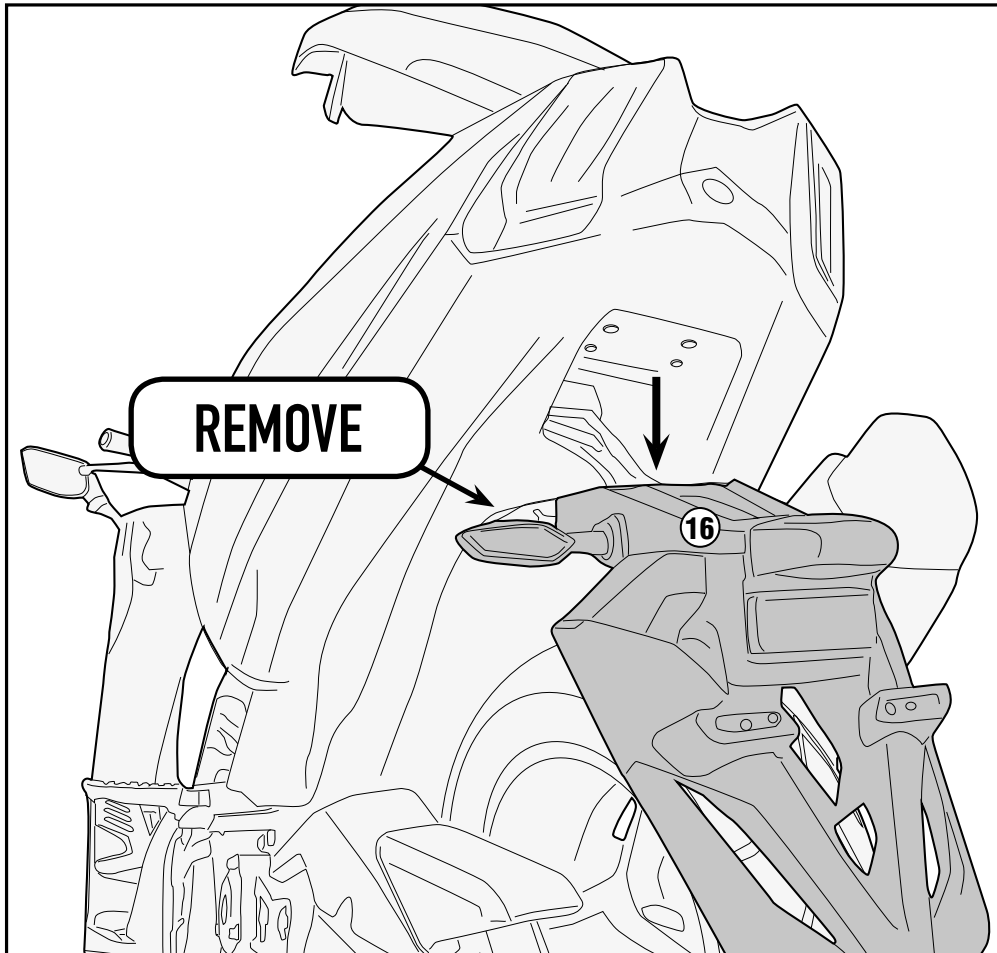

SR2133 - KR2133

PORTAPACCO SPECIFICO - SPECIFIC HOLDER - PORTE-PAQUET SPÉCIFIQUE - SPEZIFISCHER TRÄGER - PORTA-EQUIPAJE ESPECÍFICO - TRANSPORTADOR ESPECÍFICO

YAMAHA T-MAX 530 (2017)

ISTRUZIONI DI MONTAGGIO - MOUNTING INSTRUCTIONS
INSTRUCTIONS DE MONTAGE - BAUANLEITUNG
INSTRUCCIONES DE MONTAJE - INSTRUÇÕES DE MONTAGEM