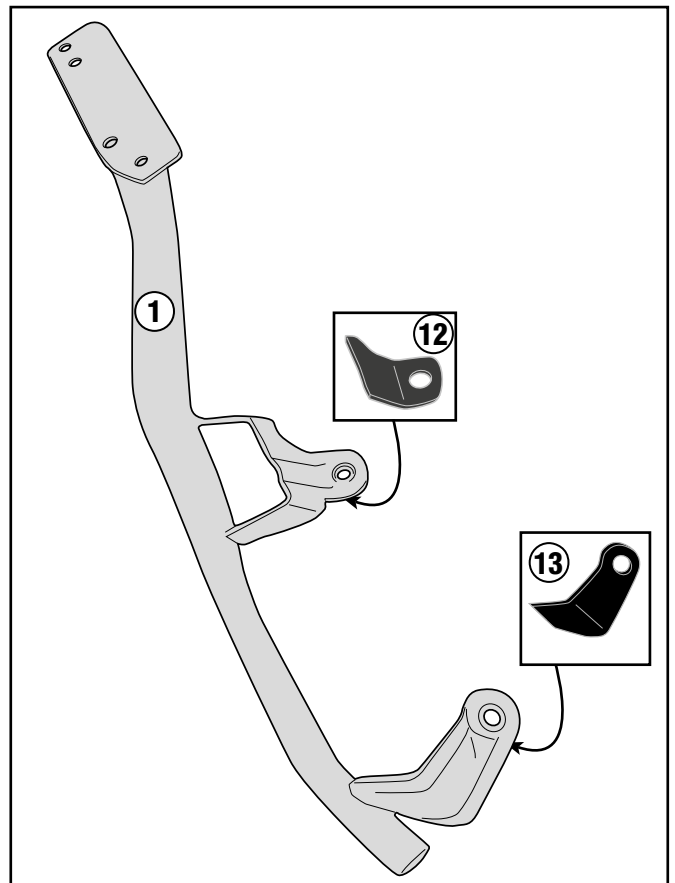

SR2133 - KR2133

PORTAPACCO SPECIFICO - SPECIFIC HOLDER - PORTE-PAQUET SPÉCIFIQUE - SPEZIFISCHER TRÄGER - PORTA-EQUIPAJE ESPECÍFICO - TRANSPORTADOR ESPECÍFICO

YAMAHA T-MAX 530 (2017)