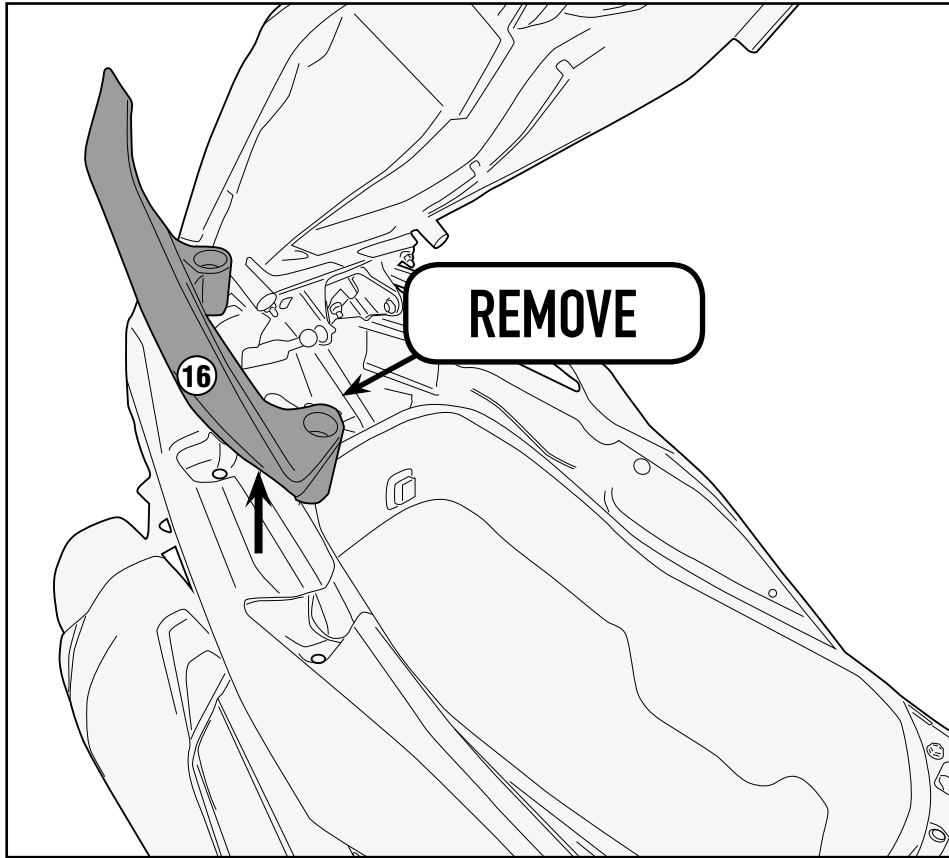

SR2133 - KR2133

PORTAPACCO SPECIFICO - SPECIFIC HOLDER - PORTE-PAQUET SPÉCIFIQUE - SPEZIFISCHER TRÄGER - PORTA-EQUIPAJE ESPECÍFICO - TRANSPORTADOR ESPECÍFICO

YAMAHA T-MAX 530 (2017)