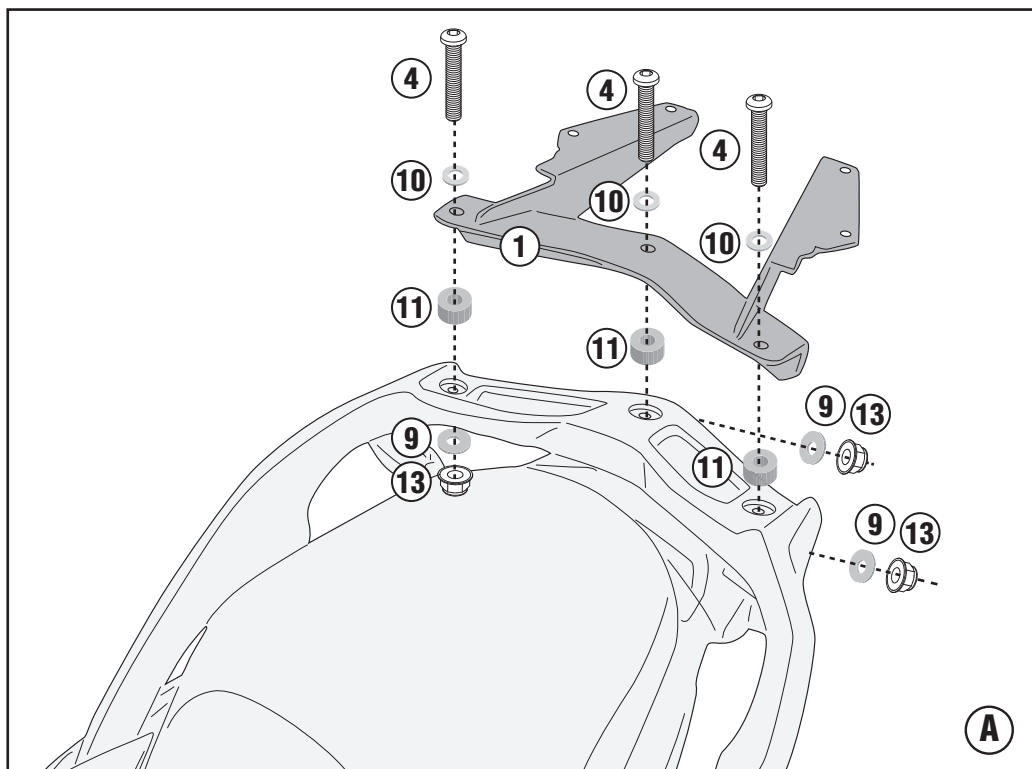

SR2144 - KR2144

PORTAPACCO SPECIFICO - SPECIFIC HOLDER - PORTE-PAQUET SPÉCIFIQUE - SPEZIFISCHER TRÄGER - PORTA-EQUIPAJE ESPECÍFICO - TRANSPORTADOR ESPECÍFICO

YAMAHA NIKEN GT 900 (2019)

ISTRUZIONI DI MONTAGGIO - MOUNTING INSTRUCTIONS
INSTRUCTIONS DE MONTAGE - BAUANLEITUNG
INSTRUCCIONES DE MONTAJE - INSTRUÇÕES DE MONTAGEM