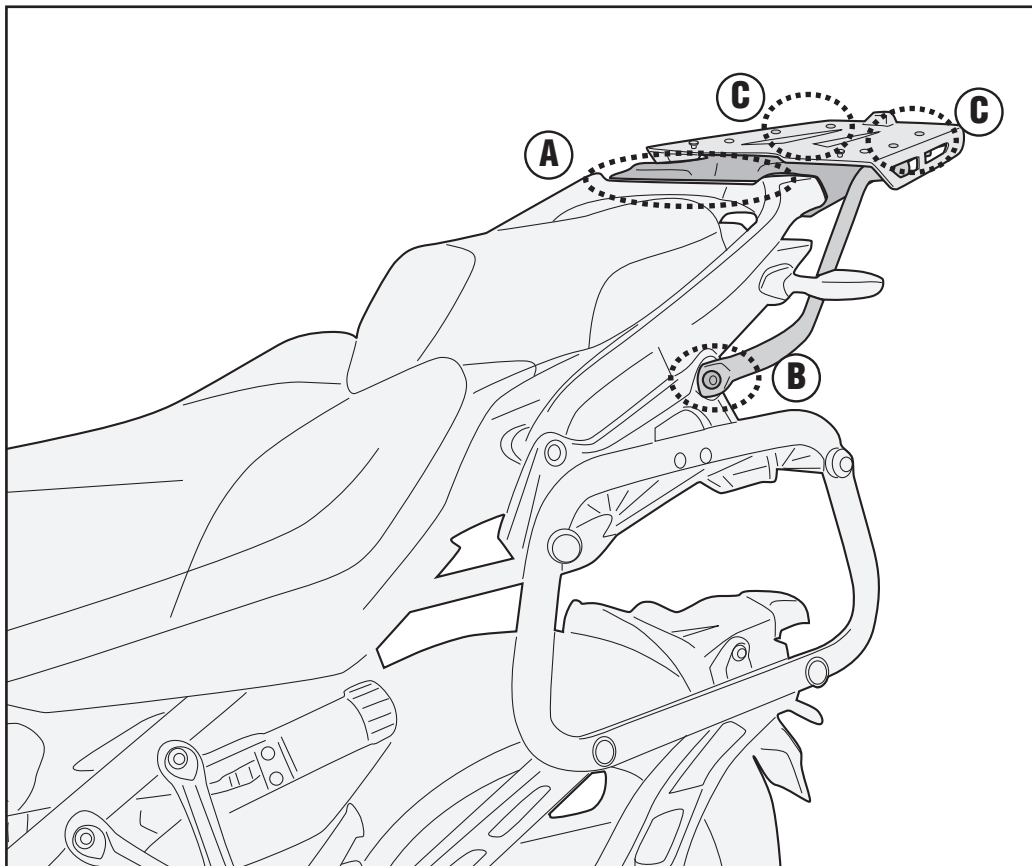

SR2144 - KR2144

PORTAPACCO SPECIFICO - SPECIFIC HOLDER - PORTE-PAQUET SPÉCIFIQUE - SPEZIFISCHER TRÄGER - PORTA-EQUIPAJE ESPECÍFICO - TRANSPORTADOR ESPECÍFICO

YAMAHA NIKEN GT 900 (2019)

ISTRUZIONI DI MONTAGGIO - MOUNTING INSTRUCTIONS
INSTRUCTIONS DE MONTAGE - BAUANLEITUNG
INSTRUCCIONES DE MONTAJE - INSTRUÇÕES DE MONTAGEM