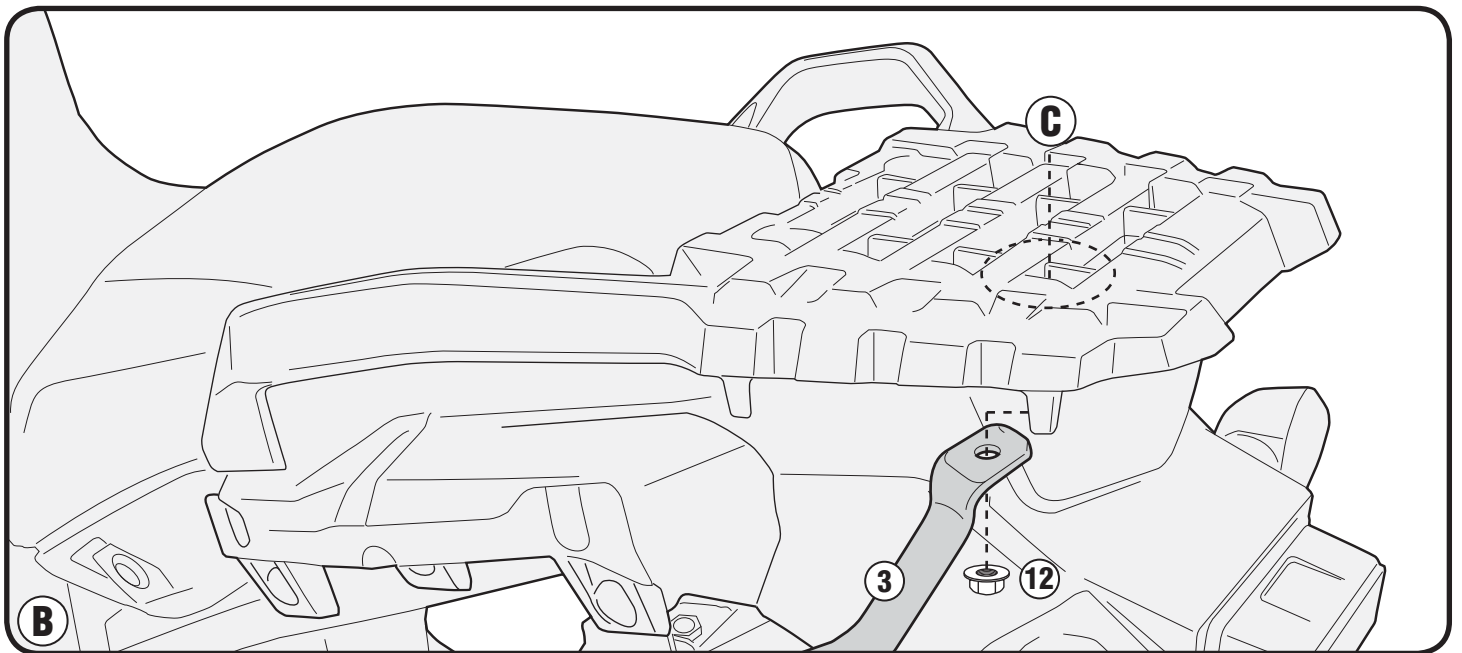

SR3112 - KR3112

PORTAPACCO SPECIFICO - SPECIFIC HOLDER - PORTE-PAQUET SPÉCIFIQUE - SPEZIFISCHER TRÄGER - PORTA-EQUIPAJE ESPECÍFICO - TRANSPORTADOR ESPECÍFICO

SUZUKI DL650 V-STROM (2017)

9	Distanziale - Spacer Entretoise - Distanzstueck Distanciador - Espaçador	Ø20x12,5 Foro 9mm	C20L12,5F9T	2	
10	Distanziale - Spacer Entretoise - Distanzstueck Distanciador - Espaçador	Ø22x20 Foro 70,5mm	C22L20F10,5T	4	
11	Dado - Bolt - Ecrou Mutter - Tuerca - Porca	Auto Bloccante Flangiato M6	6DADIABFN	2	
12	Dado - Bolt - Ecrou Mutter - Tuerca - Porca	Dado Auto Bloccante Flangiato Ribassato M8	8DADIFN	2	
13	Particolari Inclusi Nel Kit Viteria Della Piastra Components Included In The Fitting Kit Of The Plate Pièces Incluses Dans Le Kit De Vis De La Platine Die Einzelnen Teile Sind Bei Montagekit Der Platte Enthalten Despieces Incluidos En El Kit De Anclajes De La Parrilla	-	-	-	

SR3112 - KR3112

PORTAPACCO SPECIFICO - SPECIFIC HOLDER - PORTE-PAQUET SPÉCIFIQUE - SPEZIFISCHER TRÄGER - PORTA-EQUIPAJE ESPECÍFICO - TRANSPORTADOR ESPECÍFICO

SUZUKI DL650 V-STROM (2017)

SR3112 - KR3112

PORTAPACCO SPECIFICO - SPECIFIC HOLDER - PORTE-PAQUET SPECIFIQUE - SPEZIFISCHER TRÄGER - PORTA-EQUIPAJE ESPECÍFICO - TRANSPORTADOR ESPECÍFICO