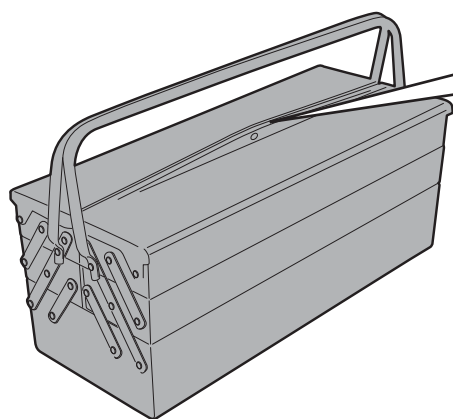

SR3112 - KR3112

PORTAPACCO SPECIFICO - SPECIFIC HOLDER - PORTE-PAQUET SPÉCIFIQUE - SPEZIFISCHER TRÄGER - PORTA-EQUIPAJE ESPECÍFICO - TRANSPORTADOR ESPECÍFICO

SUZUKI DL650 V-STROM (2017)

N°	Descrizione	Caratteristiche	Codice	Quantità	
1	Supporto - Support - Support Halteung - Soporte - Apoio	Sp. 3mm	GL2639	2 (Dx;Sx)	
2	Supporto - Support - Support Halteung - Soporte - Apoio	Sp. 3mm	GL2640	2 (Dx;Sx)	
3	Supporto - Support - Support Halteung - Soporte - Apoio	-	GNB1911SXS GNB1911DXS	2 (Dx;Sx)	
4	Vite - Screw Vis - Schraube Tornillo - Parafuso	TE M6x25	625TEF	2	
5	Vite - Screw Vis - Schraube Tornillo - Parafuso	TECF M8x75	875TSP	2	
6	Vite - Screw Vis - Schraube Tornillo - Parafuso	TSCEI M8x55	855TSP	2	
7	Distanziale - Spacer Entretoise - Distanzstueck Distanciador - Espaçador	Ø10x3 Foro 6,5mm	C10L3F6,5T	2	
8	Distanziale - Spacer Entretoise - Distanzstueck Distanciador - Espaçador	Ø12x13,7 Foro 8,2mm	C12L13,7F8,2T	2	

SR3112 - KR3112

PORTAPACCO SPECIFICO - SPECIFIC HOLDER - PORTE-PAQUET SPÉCIFIQUE - SPEZIFISCHER TRÄGER - PORTA-EQUIPAJE ESPECÍFICO - TRANSPORTADOR ESPECÍFICO

SUZUKI DL650 V-STROM (2017)

9	Distanziale - Spacer Entretoise - Distanzstueck Distanciador - Espaçador	Ø20x12,5 Foro 9mm	C20L12,5F9T	2	
10	Distanziale - Spacer Entretoise - Distanzstueck Distanciador - Espaçador	Ø22x20 Foro 70,5mm	C22L20F10,5T	4	
11	Dado - Bolt - Ecrou Mutter - Tuerca - Porca	Auto Bloccante Flangiato M6	6DADIABFN	2	
12	Dado - Bolt - Ecrou Mutter - Tuerca - Porca	Dado Auto Bloccante Flangiato Ribassato M8	8DADIFN	2	
13	Particolari Inclusi Nel Kit Viteria Della Piastra Components Included In The Fitting Kit Of The Plate Pièces Incluses Dans Le Kit De Vis De La Platine Die Einzelnen Teile Sind Bei Montagekit Der Platte Enthalten Despieces Incluidos En El Kit De Anclajes De La Parrilla	-	-	-	