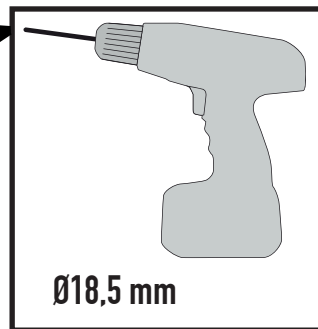

SR3115 - KR3115

PORTAPACCO SPECIFICO - SPECIFIC HOLDER - PORTE-PAQUET SPÉCIFIQUE - SPEZIFISCHER TRÄGER - PORTA-EQUIPAJE ESPECÍFICO

SUZUKI BURGMAN 400 (2006 - 2016)

SUZUKI BURGMAN 400 (2017)

- FORARE NEI 4 PUNTI PREMARCATI
- DRILL HOLES IN THE FOUR POINTS PREMARKED
- PERCEZ DES TROUS DANS LES QUATRE POINTS PREMARQUEES
- LOCHER IN DIE VIER PUNKTE VORMARKIERTE
- PERFORAR LOS CUATRO PUNTOS PREVIAMENTE MARCADA
- BROCA OS QUATRO PONTOS PREVIAMENTE MARCADOS