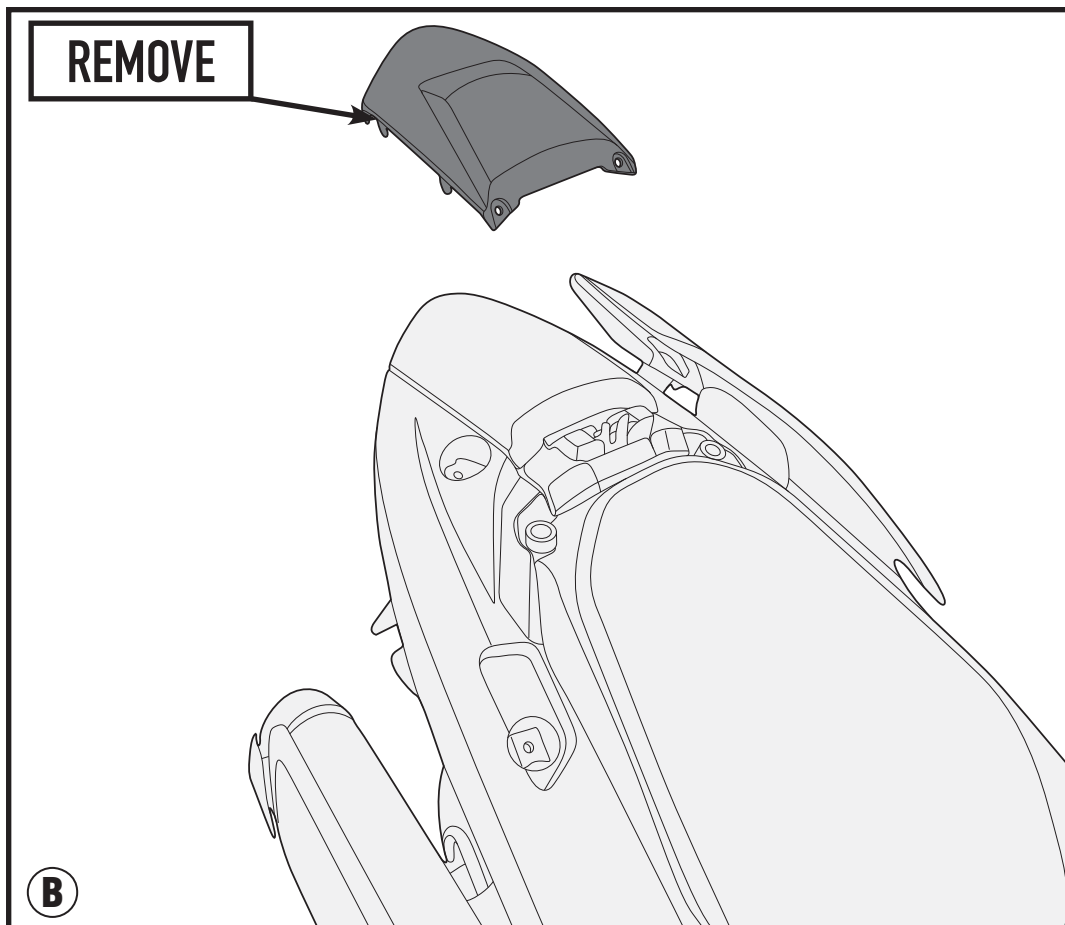

SR3115 - KR3115

PORTAPACCO SPECIFICO - SPECIFIC HOLDER - PORTE-PAQUET SPÉCIFIQUE - SPEZIFISCHER TRÄGER - PORTA-EQUIPAJE ESPECÍFICO

SUZUKI BURGMAN 400 (2006 - 2016)

SUZUKI BURGMAN 400 (2017)