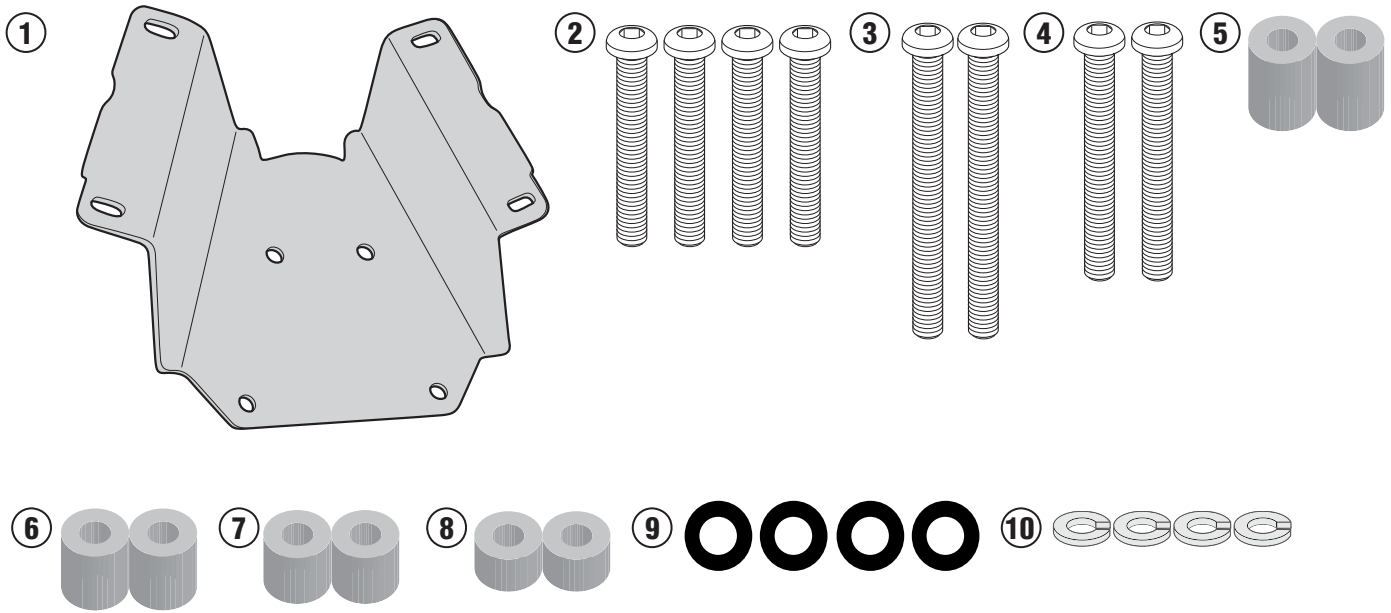

SR3115 - KR3115

PORTAPACCO SPECIFICO - SPECIFIC HOLDER - PORTE-PAQUET SPÉCIFIQUE - SPEZIFISCHER TRÄGER - PORTA-EQUIPAJE ESPECÍFICO

SUZUKI BURGMAN 400 (2006 - 2016)

SUZUKI BURGMAN 400 (2017)

N°	Descrizione	Caratteristiche	Codice	Quantità
1	Supporto - Support - Support Halteung - Sopoite - Apoio	-	GL3652V	1
2	Vite - Screw Vis - Schraube Tornillo - Parafuso	TBEI M8x45	845TBEI	4
3	Vite - Screw Vis - Schraube Tornillo - Parafuso	TBEI M8x70	870TBEI	2
4	Vite - Screw Vis - Schraube Tornillo - Parafuso	TBEI M8x55	855TBEI	2
5	Distanziale - Spacer Entretoise - Distanzstueck Distanciador - Espaçador	Ø18x25 Foro 8,5mm	C18L25F8,5T	2
6	Distanziale - Spacer Entretoise - Distanzstueck Distanciador - Espaçador	Ø18x20 Foro 8,5mm	C18L20F8,5T	2
7	Distanziale - Spacer Entretoise - Distanzstueck Distanciador - Espaçador	Ø18x17 Foro 8,5mm	C18L17F8,5T	2
8	Distanziale - Spacer Entretoise - Distanzstueck Distanciador - Espaçador	Ø18x12 Foro 8,5mm	C18L12F8,5T	2
9	MOUSSE	-	Z1072	4
10	Rondella - Washer Rondelle - Scheibe Arandela - Arruela	-	Z1060	4

SR3115 - KR3115
PORTAPACCO SPECIFICO - SPECIFIC HOLDER - PORTE-PAQUET SPÉCIFIQUE - SPEZIFISCHER TRÄGER - PORTA-EQUIPAJE ESPECÍFICO
SUZUKI BURGMAN 400 (2006 - 2016)
SUZUKI BURGMAN 400 (2017)