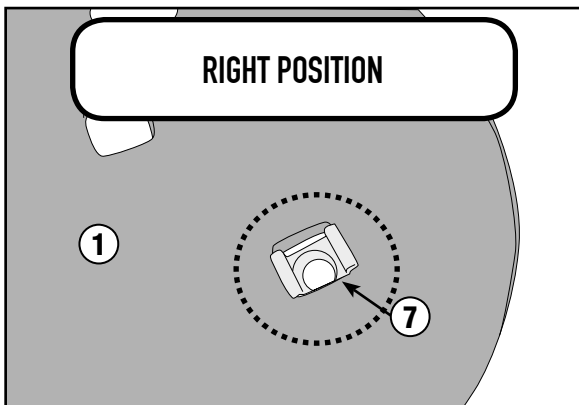

## SUZUKI V-STROM 250 (2018)

**E251 MONOKEY PLATE**

**Z113 MONOLOCK PLATE**

**RIGHT POSITION**

**WRONG POSITION**