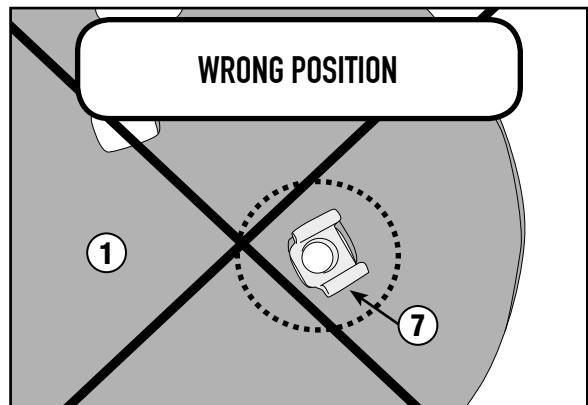

## SUZUKI V-STROM 250 (2018)

**E251 MONOKEY PLATE**

**Z113 MONOLOCK PLATE**

**RIGHT POSITION**

**WRONG POSITION**