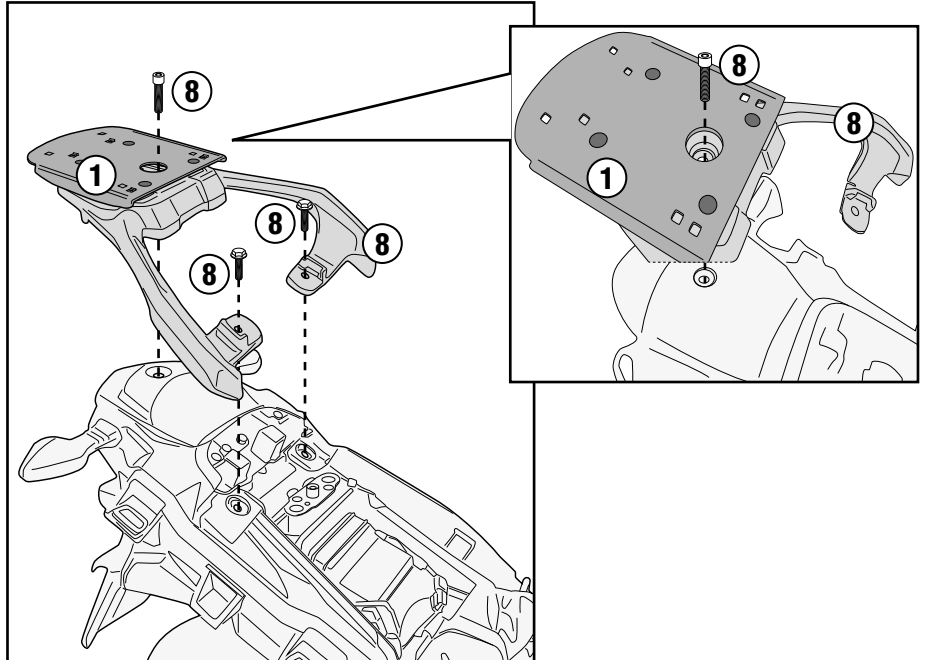

SR3116-KR3116

PORTAPACCO SPECIFICO - SPECIFIC HOLDER - PORTE-PAQUET SPÉCIFIQUE - SPEZIFISCHER TRÄGER - PORTA-EQUIPAJE ESPECÍFICO - TRANSPORTADOR ESPECÍFICO

SUZUKI V-STROM 250 (2018)