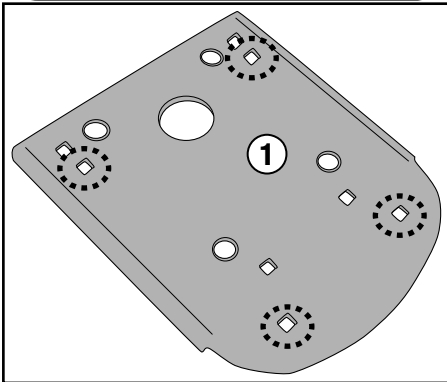

## SUZUKI V-STROM 250 (2018)

N°	Descrizione	Caratteristiche	Codice	Quantità
1	Supporto - Support - Support Halterung - Sopoite - Apoio	-	GL3766V	1
2	Vite - Screw Vis - Schraube Tornillo - Parafuso	TSP M8x30	830TSP	4
3	Vite - Screw Vis - Schraube Tornillo - Parafuso	TCEI M6x20	620TCEI	4
4	Rondella spaccata - Split washer Scheibe - Rondelle fendue Arandela seccionada - Arruela Dentada	Ø6	Z1063	4
5	Distanziale - Spacer Entretoise - Distanzstueck Distanciador - Espaçador	Ø22X12 Foro 10,5mm	C22L12F10,5T	4
6	Dado - Bolt Ecrou - Mutter Tuerca - Porca	Dado Autobloccante Flangiato M8	8DADIFN	4
7	Dado a Gabbia - Cage Nut Écrou Cage - Tuerca Jaula Halterung für Mutter - Porca Especial	Dado a gabbia M6	6DADIGB	4
8	Componenti Originali - Original Parts Parties Originales - Original Bauteile Componentes Originales - Componentes Originais	-	-	-
9	Particolari Inclusi Nel Kit Viteria Della Piastra Components Included In The Fitting Kit Of The Plate Pièces Incluses Dans Le Kit De Vis De La Platine Die Einzelnen Teile Sind Bei Montagekit Der Platte Enthalten Despieces Incluidos En El Kit De Anclajes De La Parrilla	-	-	-

# SR3116-KR3116

PORTAPACCO SPECIFICO - SPECIFIC HOLDER - PORTE-PAQUET SPÉCIFIQUE - SPEZIFISCHER TRÄGER - PORTA-EQUIPAJE ESPECÍFICO - TRANSPORTADOR ESPECÍFICO

## SUZUKI V-STROM 250 (2018)

**E251 MONOKEY PLATE**

**Z113 MONOLOCK PLATE**

**RIGHT POSITION**

**WRONG POSITION**