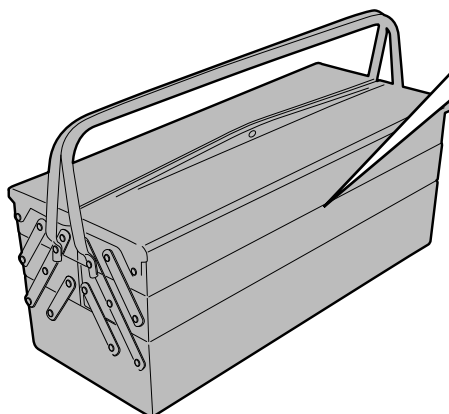

SR3116-KR3116

PORTAPACCO SPECIFICO - SPECIFIC HOLDER - PORTE-PAQUET SPÉCIFIQUE - SPEZIFISCHER TRÄGER - PORTA-EQUIPAJE ESPECÍFICO - TRANSPORTADOR ESPECÍFICO

SUZUKI V-STROM 250 (2018)

N°	Descrizione	Caratteristiche	Codice	Quantità
1	Supporto - Support - Support Halterung - Sopoite - Apoio	-	GL3766V	1
2	Vite - Screw Vis - Schraube Tornillo - Parafuso	TSP M8x30	830TSP	4
3	Vite - Screw Vis - Schraube Tornillo - Parafuso	TCEI M6x20	620TCEI	4
4	Rondella spaccata - Split washer Scheibe - Rondelle fendue Arandela seccionada - Arruela Dentada	Ø6	Z1063	4
5	Distanziale - Spacer Entretoise - Distanzstueck Distanciador - Espaçador	Ø22X12 Foro 10,5mm	C22L12F10,5T	4
6	Dado - Bolt Ecrou - Mutter Tuerca - Porca	Dado Autobloccante Flangiato M8	8DADIFN	4
7	Dado a Gabbia - Cage Nut Écrou Cage - Tuerca Jaula Halterung für Mutter - Porca Especial	Dado a gabbia M6	6DADIGB	4
8	Componenti Originali - Original Parts Parties Originales - Original Bauteile Componentes Originales - Componentes Originais	-	-	-
9	Particolari Inclusi Nel Kit Viteria Della Piastra Components Included In The Fitting Kit Of The Plate Pièces Incluses Dans Le Kit De Vis De La Platine Die Einzelnen Teile Sind Bei Montagekit Der Platte Enthalten Despieces Incluidos En El Kit De Anclajes De La Parrilla	-	-	-

SR3116-KR3116

PORTAPACCO SPECIFICO - SPECIFIC HOLDER - PORTE-PAQUET SPÉCIFIQUE - SPEZIFISCHER TRÄGER - PORTA-EQUIPAJE ESPECÍFICO - TRANSPORTADOR ESPECÍFICO

SUZUKI V-STROM 250 (2018)