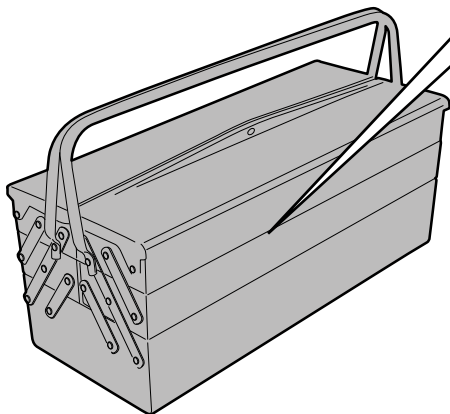

SR3117 - KR3117

PORTAPACCO SPECIFICO - SPECIFIC HOLDER - PORTE-PAQUET SPÉCIFIQUE - SPEZIFISCHER TRÄGER - PORTA-EQUIPAJE ESPECÍFICO - TRANSPORTADOR ESPECÍFICO

SUZUKI 1050 V-STROM (2020)

ATTENZIONE: PESO MASSIMO SOPPORTABILE 6Kg.
WARNING: MAX. LOADING 6Kg.(13lbs)
ATTENTION: CHARGE MAXIMALE 6Kg.
ACHTUNG: MAXIMALE BELASTUNG 6Kg.
¡ATENCIÓN!: CARGA MÁXIMA AUTORIZADA 6Kg.
ATENÇÃO! CARGA MÁXIMA PERMITIDA 6KG