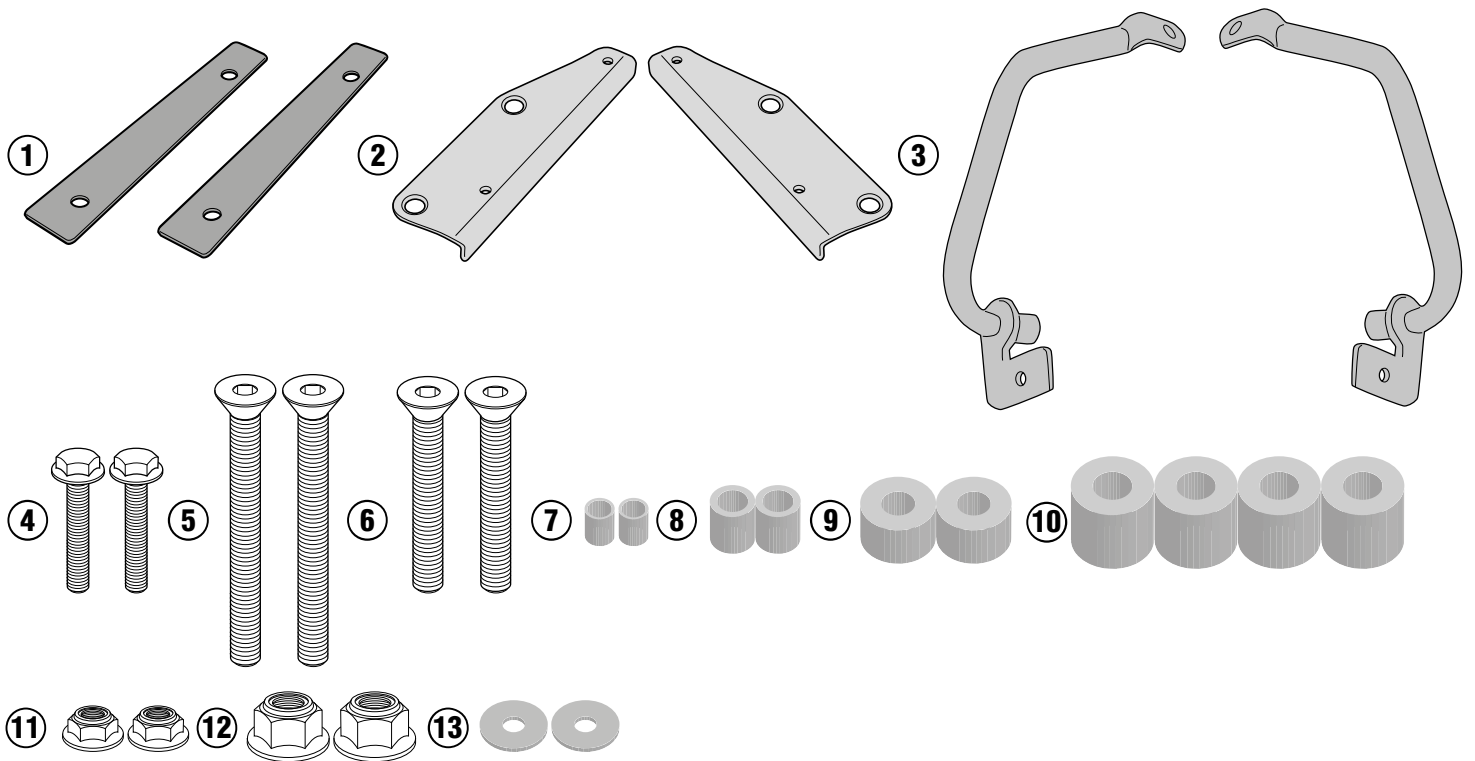

SR3117 - KR3117

PORTAPACCO SPECIFICO - SPECIFIC HOLDER - PORTE-PAQUET SPÉCIFIQUE - SPEZIFISCHER TRÄGER - PORTA-EQUIPAJE ESPECÍFICO - TRANSPORTADOR ESPECÍFICO

SUZUKI 1050 V-STROM (2020)

ATTENZIONE: PESO MASSIMO SOPPORTABILE 6Kg.
WARNING: MAX. LOADING 6Kg.(13lbs)
ATTENTION: CHARGE MAXIMALE 6Kg.
ACHTUNG: MAXIMALE BELASTUNG 6Kg.
¡ATENCIÓN!: CARGA MÁXIMA AUTORIZADA 6Kg.
ATENÇÃO! CARGA MÁXIMA PERMITIDA 6KG