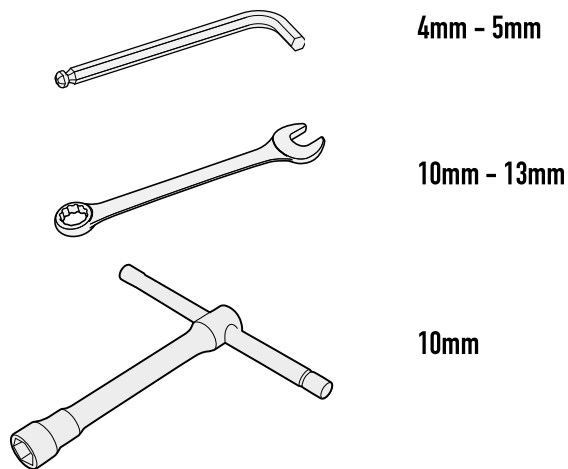

SR3117 - KR3117

PORTAPACCO SPECIFICO - SPECIFIC HOLDER - PORTE-PAQUET SPÉCIFIQUE - SPEZIFISCHER TRÄGER - PORTA-EQUIPAJE ESPECÍFICO - TRANSPORTADOR ESPECÍFICO

SUZUKI 1050 V-STROM (2020)

ATTENZIONE: PESO MASSIMO SOPPORTABILE 6Kg.
WARNING: MAX. LOADING 6Kg.(13lbs)
ATTENTION: CHARGE MAXIMALE 6Kg.
ACHTUNG: MAXIMALE BELASTUNG 6Kg.
¡ATENCIÓN!: CARGA MÁXIMA AUTORIZADA 6Kg.
ATENÇÃO! CARGA MÁXIMA PERMITIDA 6KG