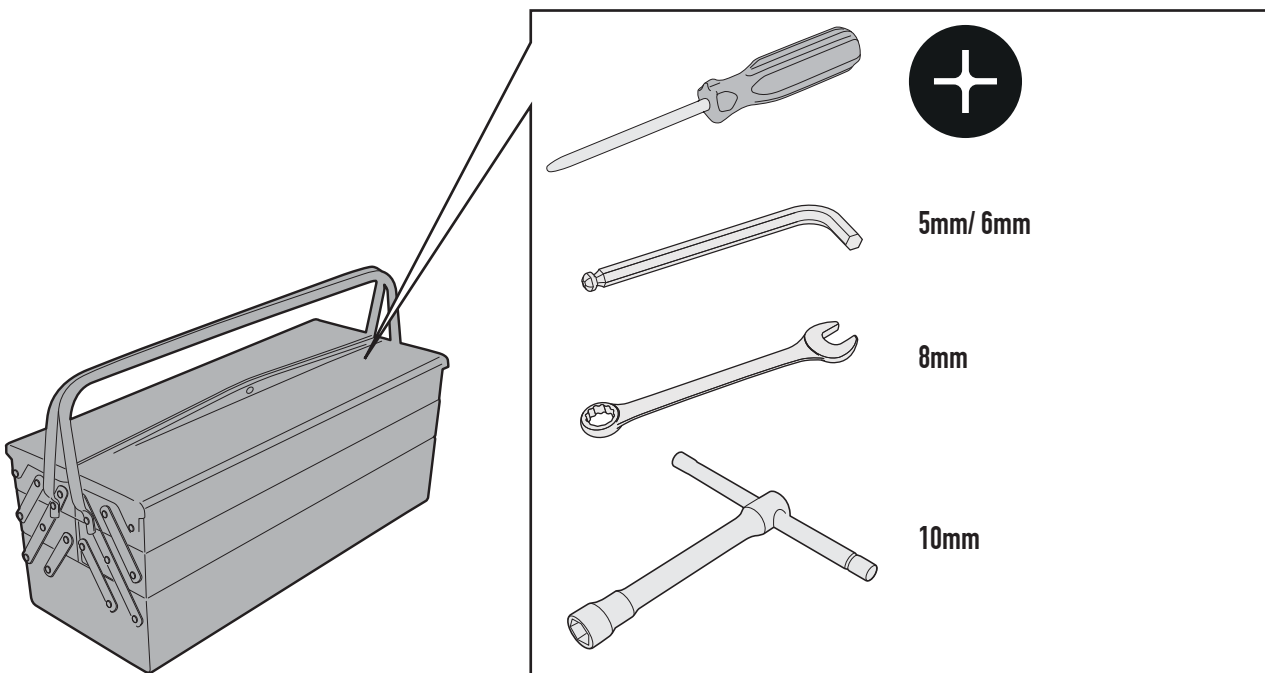

SR4124 - KR4124

PORTAPACCO SPECIFICO - SPECIFIC HOLDER - PORTE-PAQUET SPÉCIFIQUE - SPEZIFISCHER TRÄGER - PORTA-EQUIPAJE ESPECÍFICO - TRANSPORTADOR ESPECÍFICO

KAWASAKI Z900RS (2018)

N°	Descrizione	Caratteristiche	Codice	Quantità
1	Supporto - Support - Support Halterung - Soporte - Apoio	-	SR4124V	1
2	Supporto - Support - Support Halterung - Soporte - Apoio	-	GL3791V	2
3	Vite - Screw Vis - Schraube Tornillo - Parafuso	TCEIX M8x45	845TCEIX	2
4	Vite - Screw Vis - Schraube Tornillo - Parafuso	TBEIX M5x14	514TBEIX	4
5	Dado - Bolt - Ecrou Mutter - Tuerca - Porca	Dado Autobloccante Metalblock Flangiato Ribassato M5	5DADIAFL	4
6	Componenti Originali - Original Parts Parties Originales - Original Bauteile Componentes Originales - Componentes Originais	-	-	-

ATTENZIONE: PESO MASSIMO SOPPORTABILE 6Kg.

WARNING: MAX. LOADING 6Kg.(13lbs)

ATTENTION: CHARGE MAXIMALE 6Kg.

ACHTUNG: MAXIMALE BELASTUNG 6Kg.

¡ATENCIÓN!: CARGA MÁXIMA AUTORIZADA 6Kg.

ATENÇÃO: CARGA MAXIMA PERMITIDA 6Kg.

SR4124 - KR4124

PORTAPACCO SPECIFICO - SPECIFIC HOLDER - PORTE-PAQUET SPÉCIFIQUE - SPEZIFISCHER TRÄGER - PORTA-EQUIPAJE ESPECÍFICO - TRANSPORTADOR ESPECÍFICO

KAWASAKI Z900RS (2018)