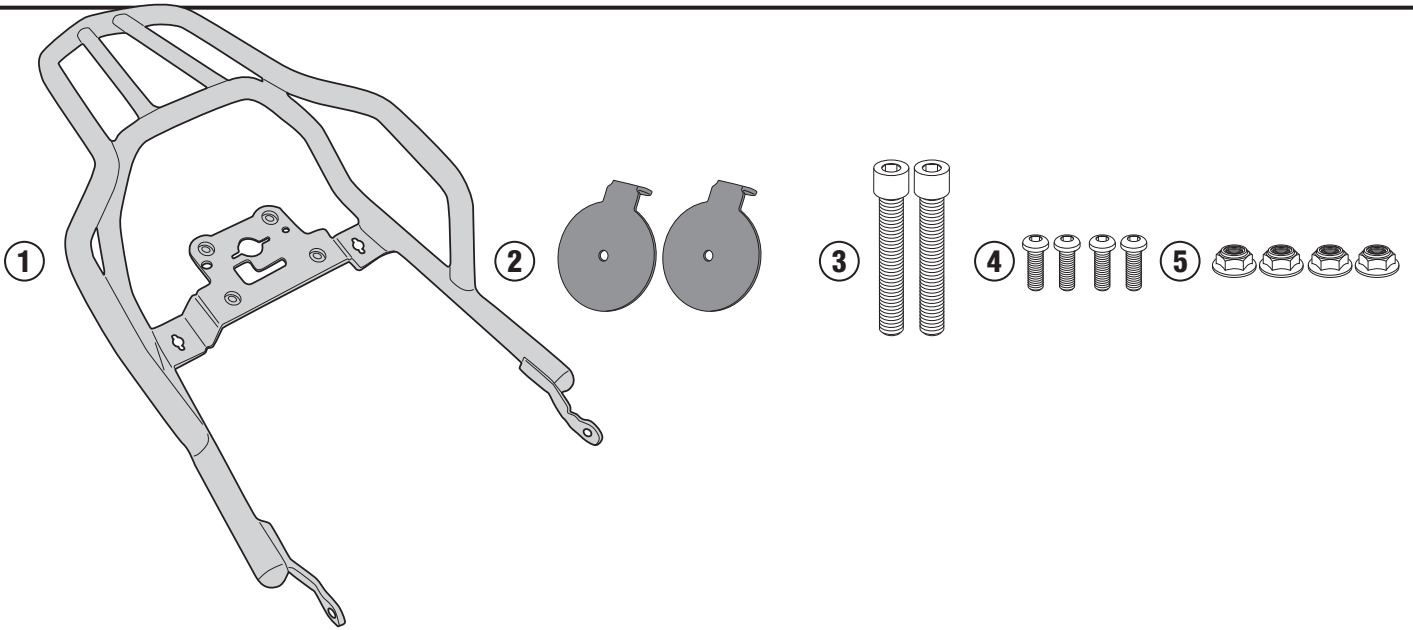

SR4124 - KR4124

PORTAPACCO SPECIFICO - SPECIFIC HOLDER - PORTE-PAQUET SPÉCIFIQUE - SPEZIFISCHER TRÄGER - PORTA-EQUIPAJE ESPECÍFICO - TRANSPORTADOR ESPECÍFICO

KAWASAKI Z900RS (2018)

N°	Descrizione	Caratteristiche	Codice	Quantità
1	Supporto - Support - Support Halterung - Soporte - Apoio	-	SR4124V	1
2	Supporto - Support - Support Halterung - Soporte - Apoio	-	GL3791V	2
3	Vite - Screw Vis - Schraube Tornillo - Parafuso	TCEIX M8x45	845TCEIX	2
4	Vite - Screw Vis - Schraube Tornillo - Parafuso	TBEIX M5x14	514TBEIX	4
5	Dado - Bolt - Ecrou Mutter - Tuerca - Porca	Dado Autobloccante Metalblock Flangiato Ribassato M5	5DADIAFL	4
6	Componenti Originali - Original Parts Parties Originales - Original Bauteile Componentes Originales - Componentes Originais	-	-	-

ATTENZIONE: PESO MASSIMO SOPPORTABILE 6Kg.

WARNING: MAX. LOADING 6Kg.(13lbs)

ATTENTION: CHARGE MAXIMALE 6Kg.

ACHTUNG: MAXIMALE BELASTUNG 6Kg.

¡ATENCIÓN!: CARGA MÁXIMA AUTORIZADA 6Kg.

ATENÇÃO: CARGA MAXIMA PERMITIDA 6Kg.

SR4124 - KR4124

PORTAPACCO SPECIFICO - SPECIFIC HOLDER - PORTE-PAQUET SPÉCIFIQUE - SPEZIFISCHER TRÄGER - PORTA-EQUIPAJE ESPECÍFICO - TRANSPORTADOR ESPECÍFICO

KAWASAKI Z900RS (2018)