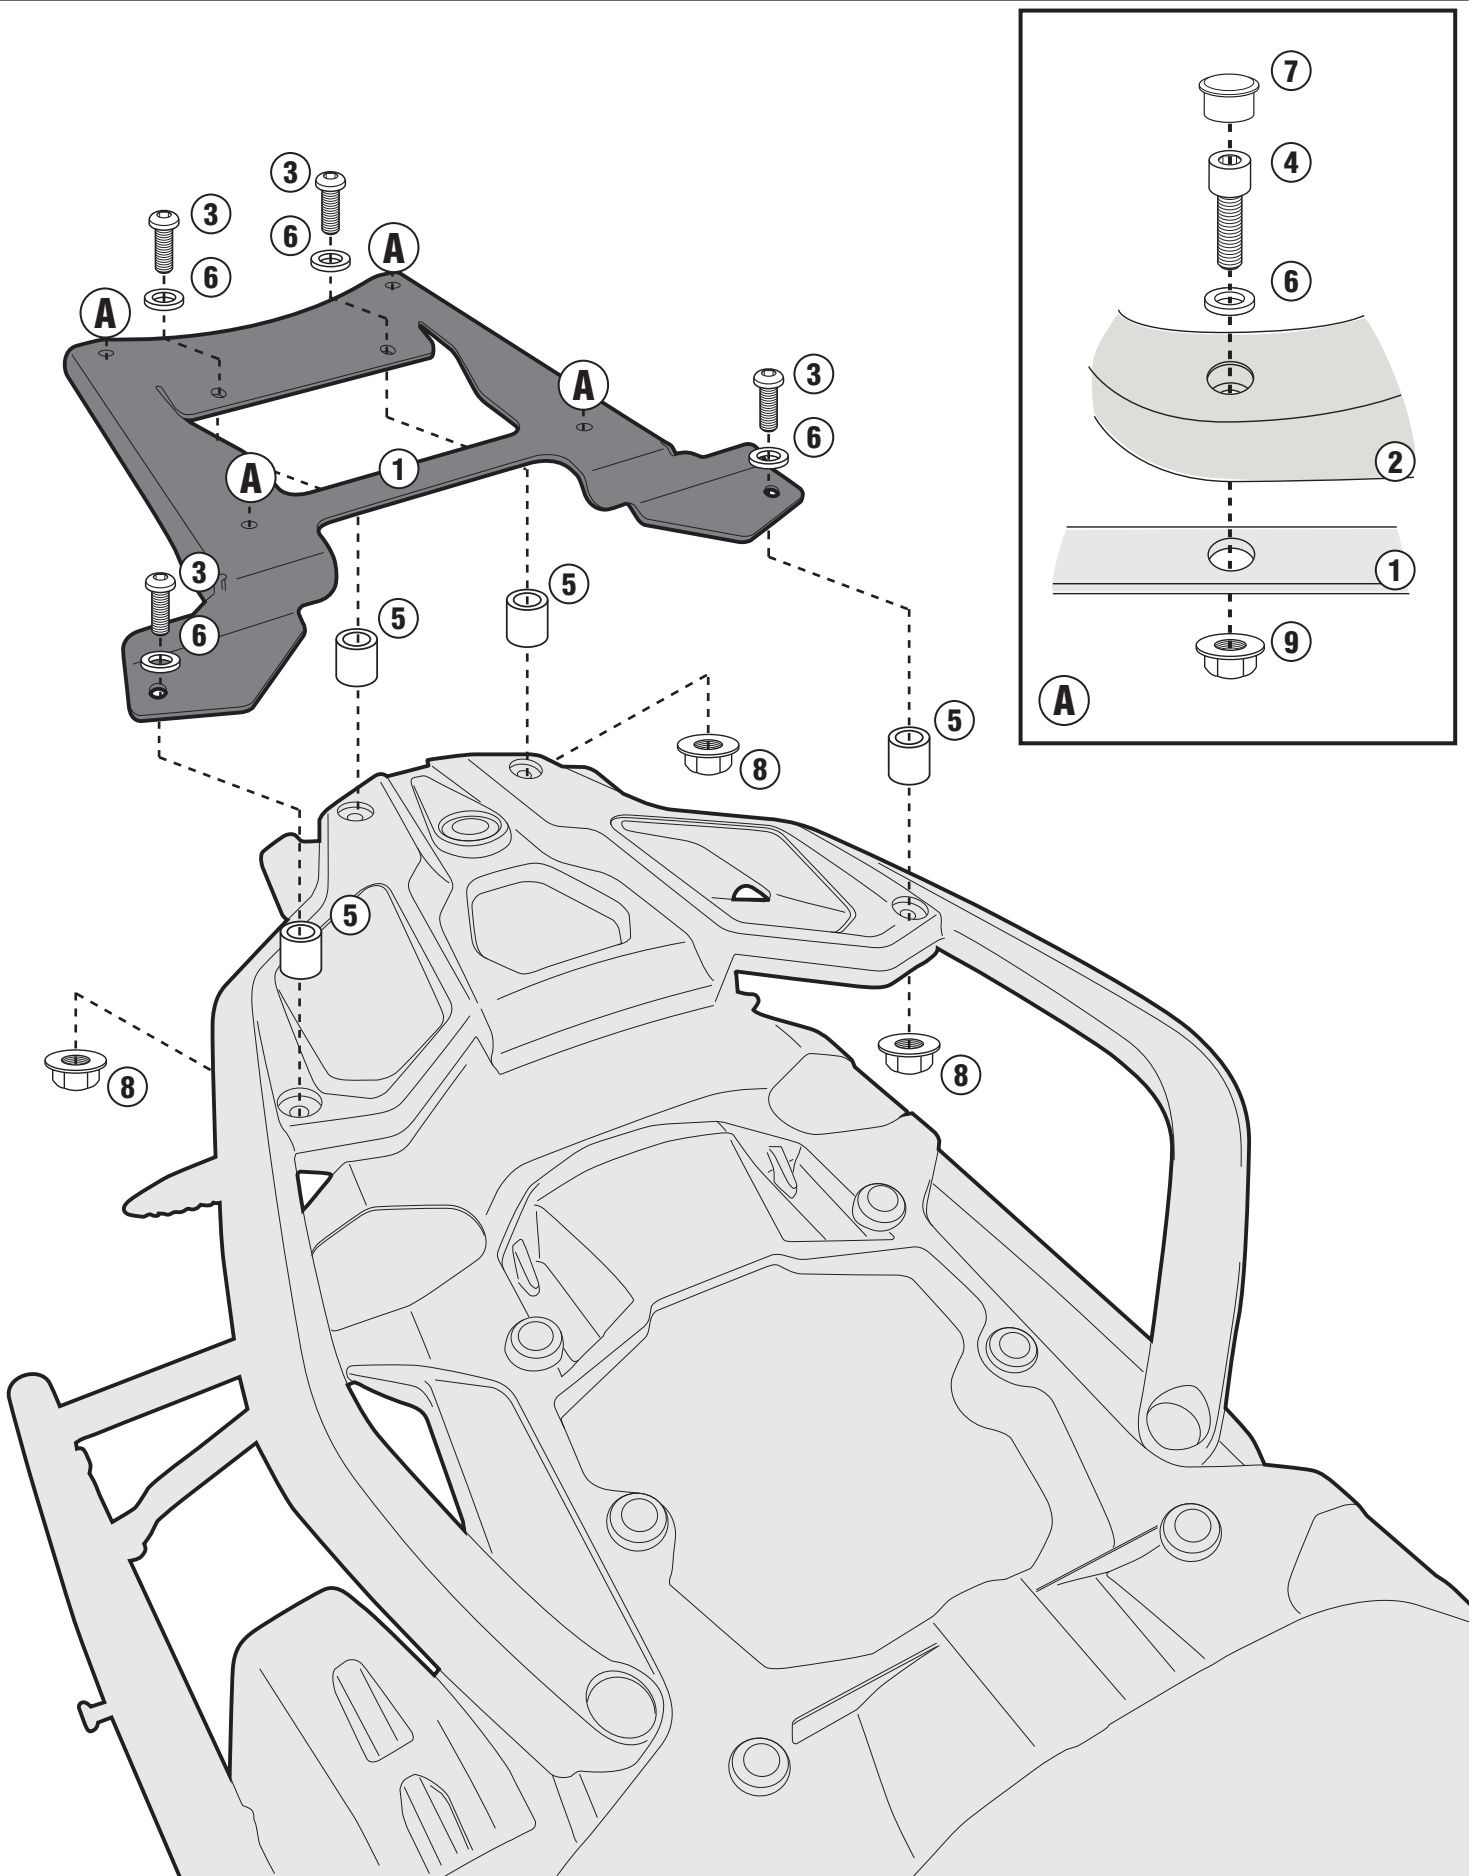

SR5108 - KR5108

PORTAPACCO SPECIFICO - SPECIFIC HOLDER - PORTE-PAQUET SPÉCIFIQUE - SPEZIFISCHER TRÄGER - PORTA-EQUIPAJE ESPECÍFICO - TRANSPORTADOR ESPECÍFICO

BMW R1200GS (2013)

ISTRUZIONI DI MONTAGGIO - MOUNTING INSTRUCTIONS
INSTRUCTIONS DE MONTAGE - BAUANLEITUNG
INSTRUCCIONES DE MONTAJE - INSTRUÇÕES DE MONTAGEM