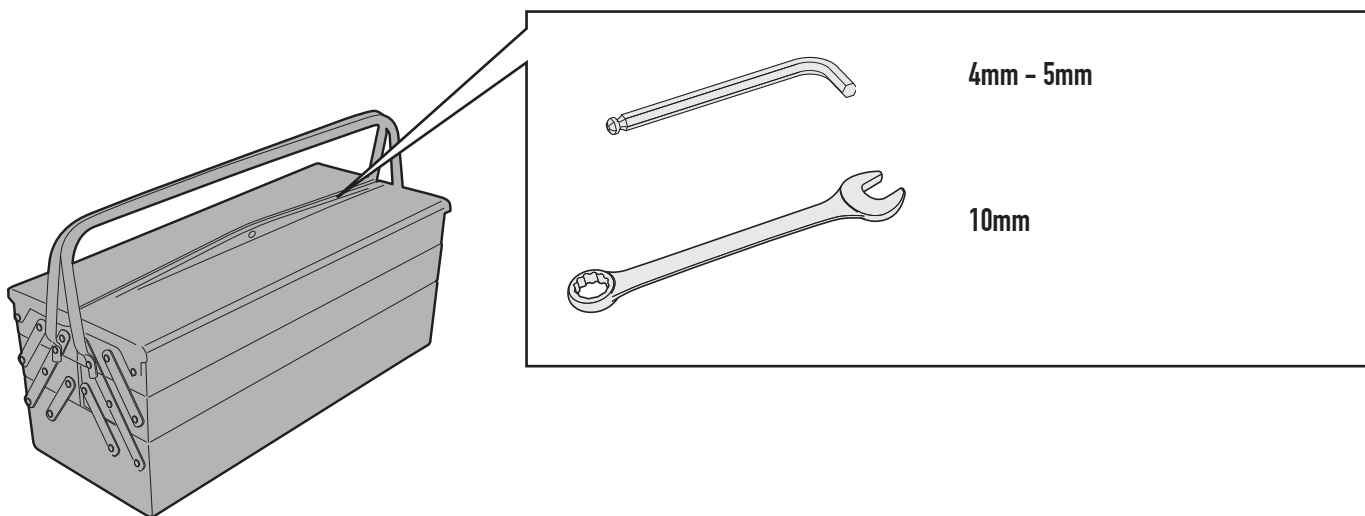

SR5108 - KR5108

PORTAPACCO SPECIFICO - SPECIFIC HOLDER - PORTE-PAQUET SPÉCIFIQUE - SPEZIFISCHER TRÄGER - PORTA-EQUIPAJE ESPECÍFICO - TRANSPORTADOR ESPECÍFICO

BMW R1200GS (2013)

N°	Descrizione	Caratteristiche	Codice	Quantità	
1	Supporto - Support - Support Halteung - Soporte - Apoio	-	GL2353	1	
2	Piastra - Plate Platine - Platte Parrilla - Grelha	-	M5	1	
3	Vite - Screw Vis - Schraube Tornillo - Parafuso	TBEI M6x40	640TBEI	4	
4	Vite - Screw Vis - Schraube Tornillo - Parafuso	TCEI M6x25	625TCE	4	
5	Distanziale - Spacer Entretoise - Distanzstueck Distanciador - Espaçador	Ø14x10 foro 6.5mm	V683	4	
6	Rondella - Washer Rondelle - Scheibe Arandela - Arruela	Ø6	6RON	8	
7	Copriforo - Bolt Cap Cache Trou - Stopslock Tapa Agujero - Tampa do Orifício		Z621	6	
8	Dado - Bolt - Ecrou Mutter - Tuerca - Porca	Auto Bloccante Flangiato Ribassato M6	6DADIABFN	4	
9	Dado - Bolt - Ecrou Mutter - Tuerca - Porca	Auto Bloccante Flangiato M6	6DADIAFLN	4	

SR5108 - KR5108

PORTAPACCO SPECIFICO - SPECIFIC HOLDER - PORTE-PAQUET SPÉCIFIQUE - SPEZIFISCHER TRÄGER - PORTA-EQUIPAJE ESPECÍFICO - TRANSPORTADOR ESPECÍFICO

BMW R1200GS (2013)