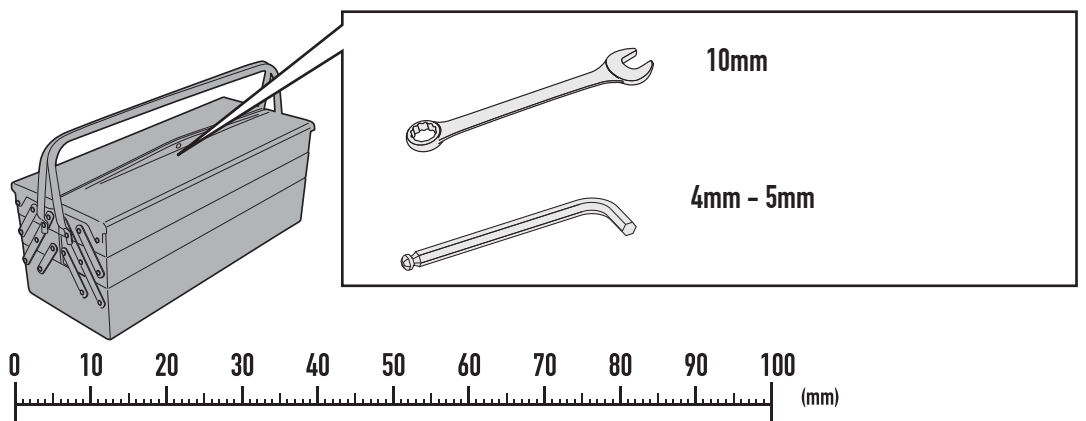

# SR5121 - KR5121

PORTAPACCO SPECIFICO - SPECIFIC HOLDER - PORTE-PAQUET SPÉCIFIQUE - SPEZIFISCHER TRÄGER - PORTA-EQUIPAJE ESPECÍFICO

## BMW C650 SPORT (2016)

N°	Descrizione	Caratteristiche	Codice	Quantità
1	Supporto superiore - Support higher - Support supérieur Halierung höher - Soporte superior - Apoio superior	-	GL3194V	1
2	Supporto inferiore - Lower support - Support inférieur - Soporte inferior - Untere Halierung - Soporte inferior	-	GL3195DXV GL3195SXV	2 (Dx-Sx)
3	Vite - Screw Vis - Schraube Tornillo - Parafuso	TBEI M8x65	865TBEI	2
4	Vite - Screw Vis - Schraube Tornillo - Parafuso	TBEI M8x35	835TBEI	2
5	Vite - Screw Vis - Schraube Tornillo - Parafuso	TSP M6x16	616TSP	4
6	Rondella - Washer Rondelle - Scheibe Arandela - Arruela	-	814RON	4
7	Distanziale - Spacer Entretoise - Distanzstueck Distanciador - Espaçador	Ø18x25 Foro 8,5mm	C18L25F8,5T	2
8	Distanziale - Spacer Entretoise - Distanzstueck Distanciador - Espaçador	Ø18x15 Foro 8,5mm	C18L15F8,5T	2
9	Dado - Bolt - Ecrou Mutter - Tuerca	Dado Autobloccante Flangiato M6	6DADIABFN	4