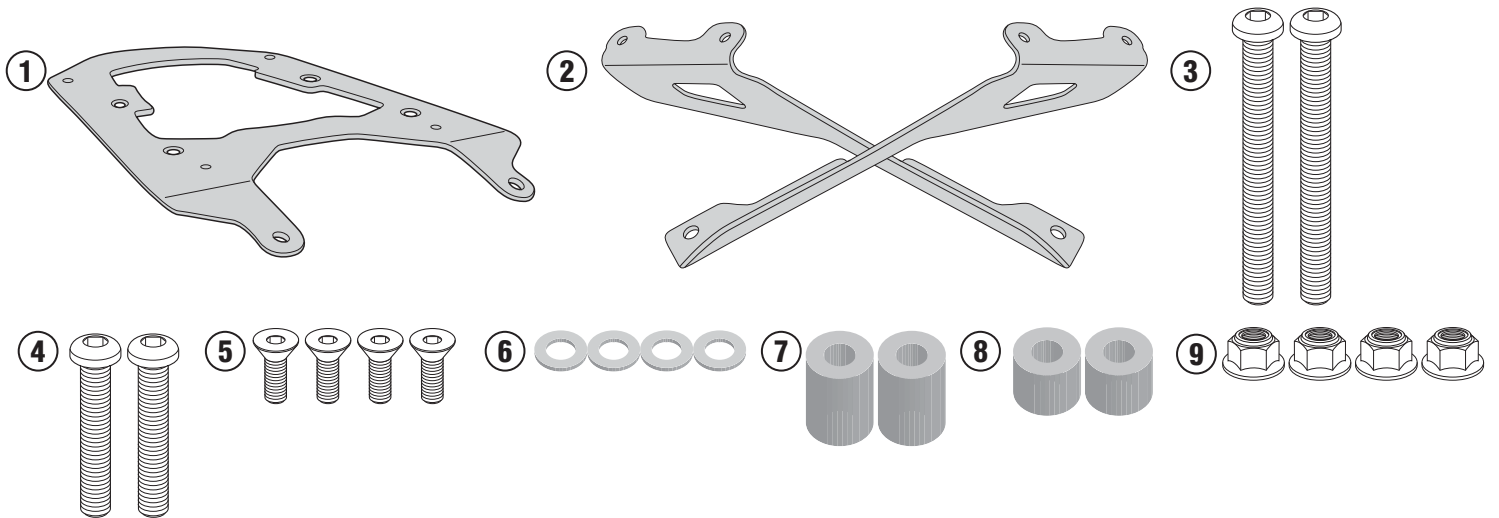

# SR5121 - KR5121

PORTAPACCO SPECIFICO - SPECIFIC HOLDER - PORTE-PAQUET SPÉCIFIQUE - SPEZIFISCHER TRÄGER - PORTA-EQUIPAJE ESPECÍFICO

## BMW C650 SPORT (2016)

N°	Descrizione	Caratteristiche	Codice	Quantità
1	Supporto superiore - Support higher - Support supérieur Halierung höher - Soporte superior - Apoio superior	-	GL3194V	1
2	Supporto inferiore - Lower support - Support inférieur - Soporte inferior - Untere Halierung - Soporte inferior	-	GL3195DXV GL3195SXV	2 (Dx-Sx)
3	Vite - Screw Vis - Schraube Tornillo - Parafuso	TBEI M8x65	865TBEI	2
4	Vite - Screw Vis - Schraube Tornillo - Parafuso	TBEI M8x35	835TBEI	2
5	Vite - Screw Vis - Schraube Tornillo - Parafuso	TSP M6x16	616TSP	4
6	Rondella - Washer Rondelle - Scheibe Arandela - Arruela	-	814RON	4
7	Distanziale - Spacer Entretoise - Distanzstueck Distanciador - Espaçador	Ø18x25 Foro 8,5mm	C18L25F8,5T	2
8	Distanziale - Spacer Entretoise - Distanzstueck Distanciador - Espaçador	Ø18x15 Foro 8,5mm	C18L15F8,5T	2
9	Dado - Bolt - Ecrou Mutter - Tuerca	Dado Autobloccante Flangiato M6	6DADIABFN	4