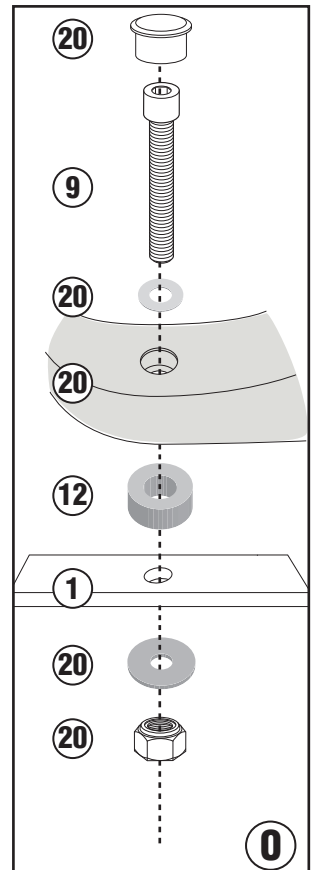

## BMW F750GS (2018/2019) / BMW F850GS (2018/2019)

TIGHTENING TORQUE 10Nm

M9 PLATE

TIGHTENING TORQUE 10Nm

M5/M5M/M6M PLATE

ISTRUZIONI DI MONTAGGIO - MOUNTING INSTRUCTIONS  
 INSTRUCCIONES DE MONTAJE - BAUANLEITUNG  
 INSTRUÇÕES DE MONTAGEM