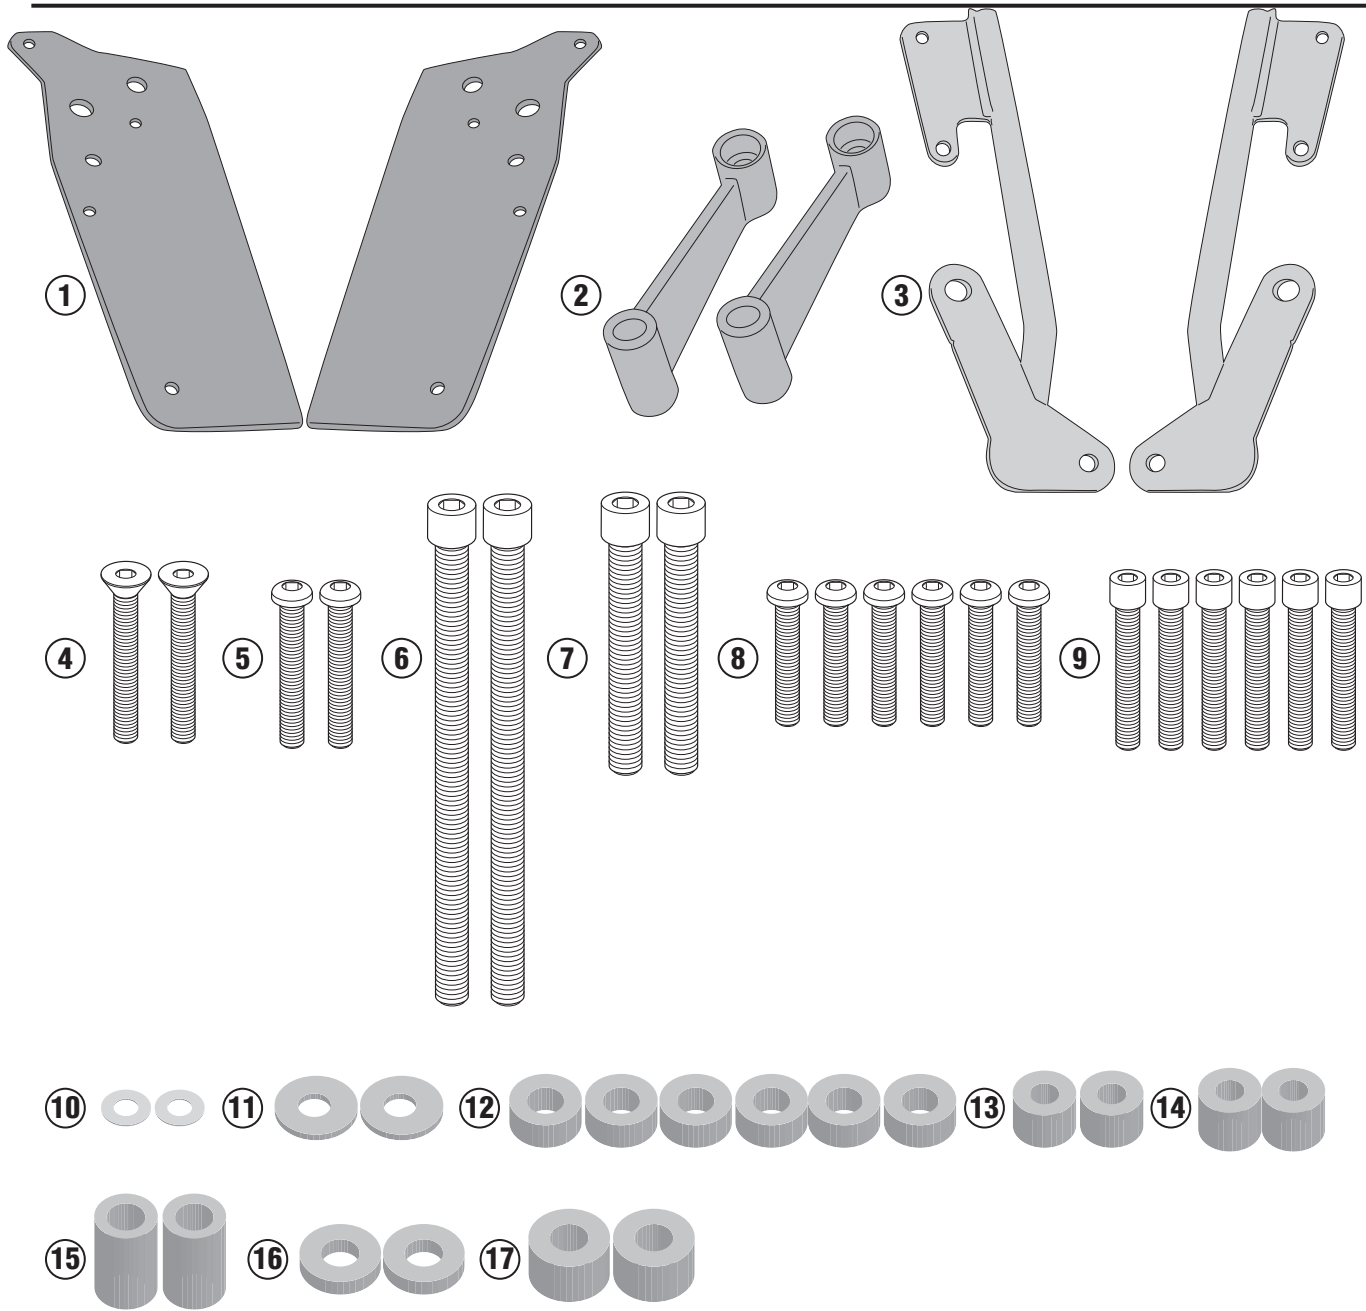

SR5129 - KR5129

PORTAPACCO SPECIFICO - SPECIFIC HOLDER - PORTE-PAQUET SPÉCIFIQUE - SPEZIFISCHER TRÄGER - PORTA-EQUIPAJE ESPECÍFICO - TRANSPORTADOR ESPECÍFICO

BMW F750GS (2018/2019) / BMW F850GS (2018/2019)