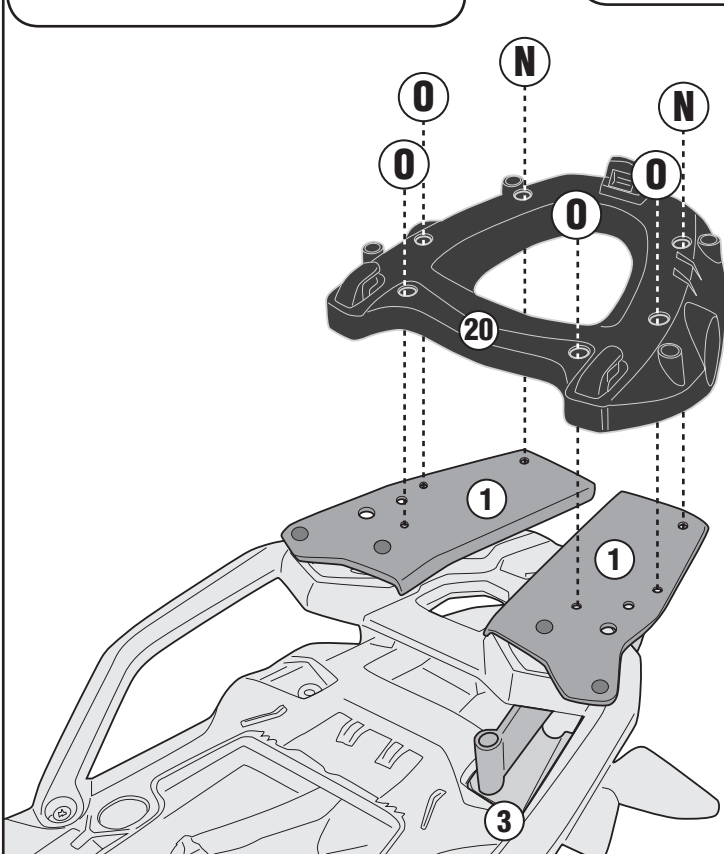

## BMW F750GS (2018/2019) / BMW F850GS (2018/2019)

TIGHTENING TORQUE 10Nm

M9 PLATE

TIGHTENING TORQUE 10Nm

M5/M5M/M6M PLATE

ISTRUZIONI DI MONTAGGIO - MOUNTING INSTRUCTIONS  
 INSTRUCCIONES DE MONTAJE - BAUANLEITUNG  
 INSTRUÇÕES DE MONTAGEM