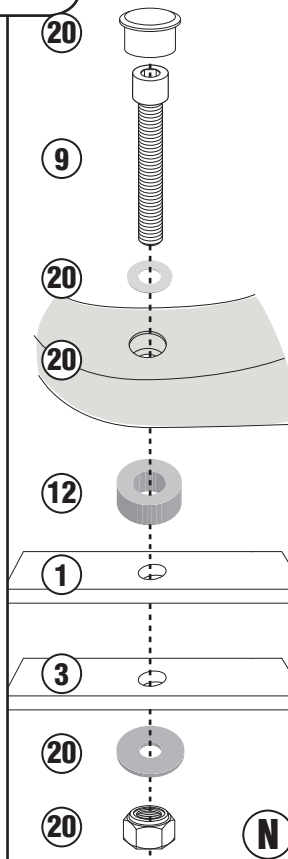

### SR5129+PLR5127/PL5127CAM

**TIGHTENING TORQUE SCREW N°7 23Nm**  
**TIGHTENING TORQUE SCREW N°4 10Nm**

## BMW F750GS (2018/2019) / BMW F850GS (2018/2019)

TIGHTENING TORQUE 10Nm

M9 PLATE

TIGHTENING TORQUE 10Nm

M5/M5M/M6M PLATE

ISTRUZIONI DI MONTAGGIO - MOUNTING INSTRUCTIONS  
 INSTRUCCIONES DE MONTAJE - BAUANLEITUNG  
 INSTRUÇÕES DE MONTAGEM