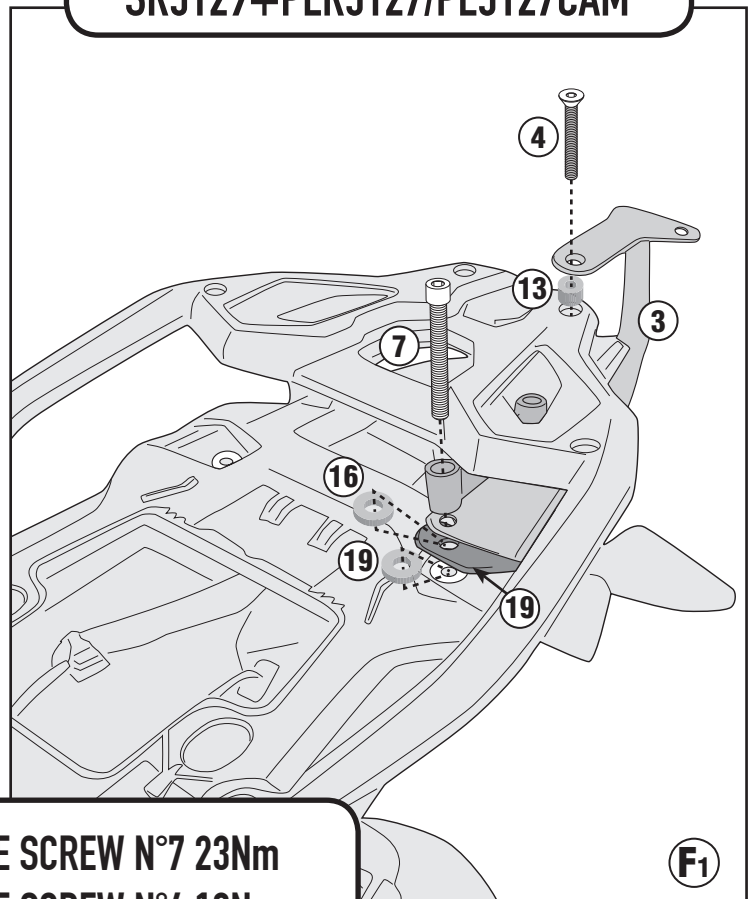

SR5129+PLR5127/PL5127CAM

TIGHTENING TORQUE SCREW N°7 23Nm
TIGHTENING TORQUE SCREW N°4 10Nm