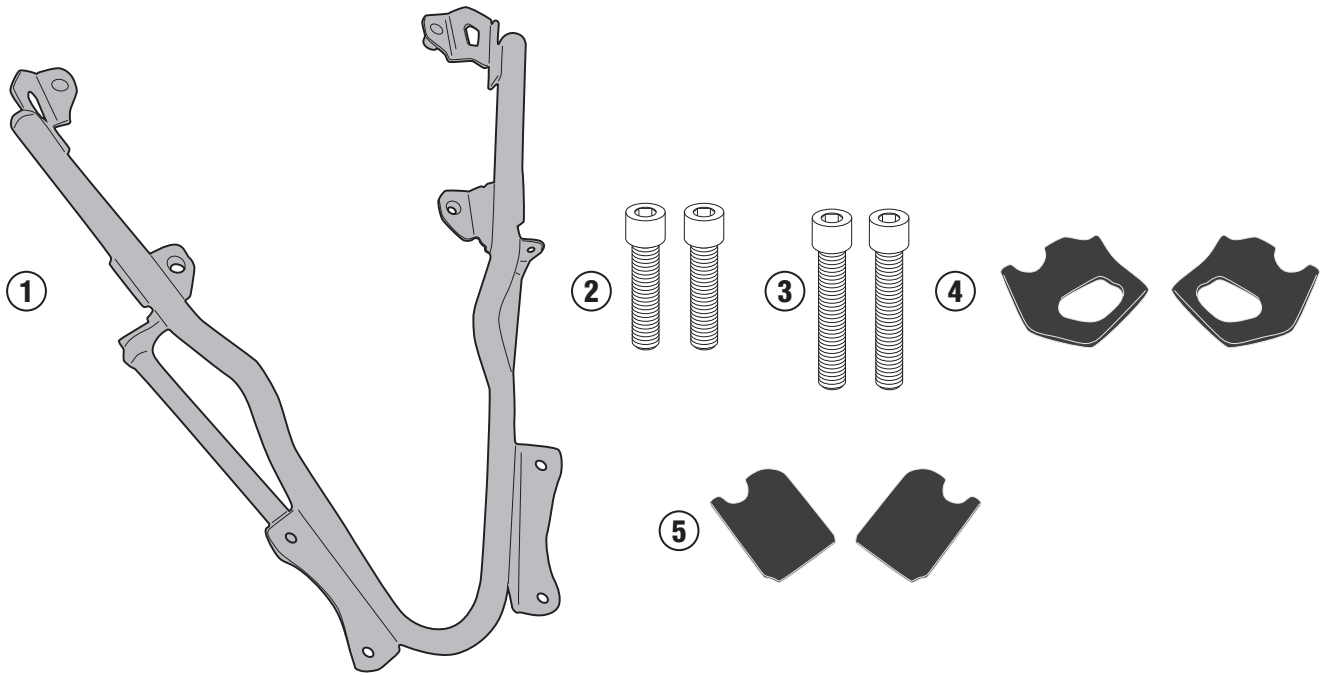

SR5130 – KR5130

PORTAPACCO SPECIFICO – SPECIFIC HOLDER – PORTE-PAQUET SPÉCIFIQUE – SPEZIFISCHER TRÄGER – PORTA-EQUIPAJE ESPECÍFICO – TRANSPORTADOR ESPECÍFICO

BMW C400X (2018/2019)

N°	Descrizione	Caratteristiche	Codice	Quantità
1	Supporto - Support - Support Halterung - Soporte – Apoio	-	SR5130V	1
2	Vite - Screw Vis - Schraube Tornillo - Parafuso	TCEI M8x25	825TCEI	2
3	Vite - Screw Vis - Schraube Tornillo - Parafuso	TCEI M8x35	835TCEI	2
4	Protezione Adesiva - Adhesive Protection Protection Adhesive - Schutzkleber Protección Adhesiva - Proteção Adesiva	FRONT SIDE	Z2455DX Z2455SX	2(Right; Left)
5	Protezione Adesiva - Adhesive Protection Protection Adhesive - Schutzkleber Protección Adhesiva - Proteção Adesiva	REAR SIDE	Z2456SX Z2456DX	2(Right; Left)
6	Componenti Originali - Original Parts Parties Originales - Original Bauteile Componentes Originales - Componentes Originais	-	-	-
7	Particolari Inclusi Nel Kit Viteria Della Piastra Components Included In The Fitting Kit Of The Plate Pièces Inclues Dans Le Kit De Vis De La Platine Die Einzelnen Teile Sind Bei Montagekit Der Platte Enthalten Despieces Incluidos En El Kit De Anclajes De La Parrilla Explodiu Incluído No Kit As Âncoras Da Grelha	-	-	-

SR5130 - KR5130

PORTAPACCO SPECIFICO - SPECIFIC HOLDER - PORTE-PAQUET SPÉCIFIQUE - SPEZIFISCHER TRÄGER - PORTA-EQUIPAJE ESPECÍFICO - TRANSPORTADOR ESPECÍFICO

BMW C400X (2018/2019)

SR5130 - KR5130

PORTAPACCO SPECIFICO - SPECIFIC HOLDER - PORTE-PAQUET SPÉCIFIQUE - SPEZIFISCHER TRÄGER - PORTA-EQUIPAJE ESPECÍFICO - TRANSPORTADOR ESPECÍFICO