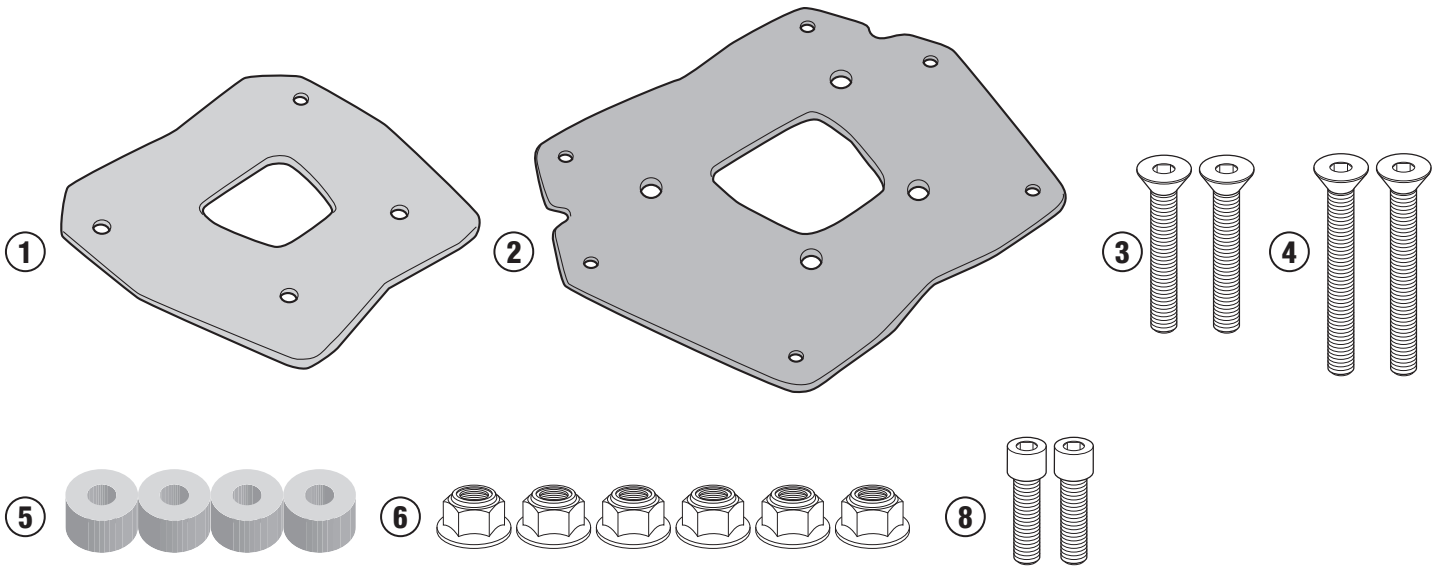

SR5136 - KR5136

PORTAPACCO SPECIFICO - SPECIFIC HOLDER - PORTE-PAQUET SPÉCIFIQUE - SPEZIFISCHER TRÄGER - PORTA-EQUIPAJE ESPECÍFICO - TRANSPORTADOR ESPECÍFICO

BMW C400GT (2019)

N°	Descrizione	Caratteristiche	Codice	Quantità
1	Supporto inferiore - Lower support - Support inférieur - Soporte inferior - Untere Halterung - Suporte inferior	-	GL4340V	1
2	Supporto superiore - Support higher - Support supérieur Halterung höher - Soporte superior - Apoio superior	-	GL4342V	1
3	Vite - Screw Vis - Schraube Tornillo - Parafuso	TSP M6x35	635TSP	2
4	Vite - Screw Vis - Schraube Tornillo - Parafuso	TSP M6x45	645TSP	2
5	Distanziale - Spacer Entretoise - Distanzstueck Distanciador - Espaçador	Ø16x10 Foro 6,5mm	C16L10F6,5T	4
6	Dado - Bolt - Erou Mutter - Tuerca - Porca	Dado Autobloccante Flangiato M6	6DADIAFLN	6
7	Particolari Inclusi Nel Kit Viteria Della Piastra Components Included In The Fitting Kit Of The Plate Pièces Incluses Dans Le Kit De Vis De La Platine Die Einzelnen Teile Sind Bei Montagekit Der Platte Enthalten Despieces Incluidos En El Kit De Anclajes De La Parrilla Explodiu incluído no Kit as âncoras da grelha	-	-	-
8	Vite - Screw Vis - Schraube Tornillo - Parafuso	TCE M6x25	625TCE	2

SR5136 - KR5136

PORTAPACCO SPECIFICO - SPECIFIC HOLDER - PORTE-PAQUET SPÉCIFIQUE - SPEZIFISCHER TRÄGER - PORTA-EQUIPAJE ESPECÍFICO - TRANSPORTADOR ESPECÍFICO

BMW C400GT (2019)

SR5136 - KR5136

PORTAPACCO SPECIFICO - SPECIFIC HOLDER - PORTE-PAQUET SPÉCIFIQUE - SPEZIFISCHER TRÄGER - PORTA-EQUIPAJE ESPECÍFICO - TRANSPORTADOR ESPECÍFICO