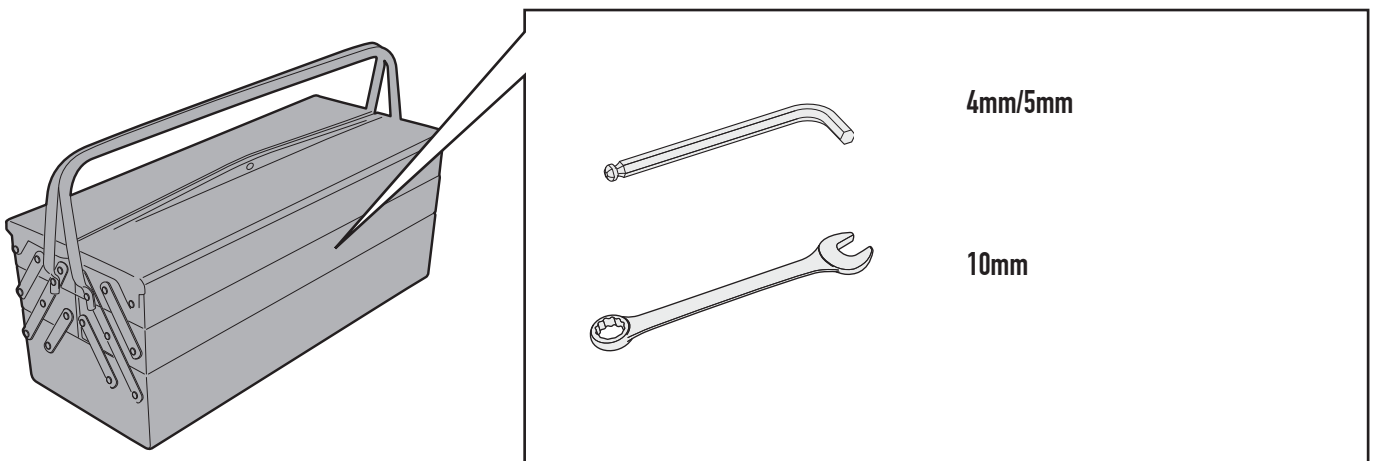

SR5136 - KR5136

PORTAPACCO SPECIFICO - SPECIFIC HOLDER - PORTE-PAQUET SPÉCIFIQUE - SPEZIFISCHER TRÄGER - PORTA-EQUIPAJE ESPECÍFICO - TRANSPORTADOR ESPECÍFICO

BMW C400GT (2019)

N°	Descrizione	Caratteristiche	Codice	Quantità
1	Supporto inferiore - Lower support - Support inférieur - Soporte inferior - Untere Halterung - Suporte inferior	-	GL4340V	1
2	Supporto superiore - Support higher - Support supérieur Halterung höher - Soporte superior - Apoio superior	-	GL4342V	1
3	Vite - Screw Vis - Schraube Tornillo - Parafuso	TSP M6x35	635TSP	2
4	Vite - Screw Vis - Schraube Tornillo - Parafuso	TSP M6x45	645TSP	2
5	Distanziale - Spacer Entretoise - Distanzstueck Distanciador - Espaçador	Ø16x10 Foro 6,5mm	C16L10F6,5T	4
6	Dado - Bolt - Erou Mutter - Tuerca - Porca	Dado Autobloccante Flangiato M6	6DADIAFLN	6
7	Particolari Inclusi Nel Kit Viteria Della Piastra Components Included In The Fitting Kit Of The Plate Pièces Incluses Dans Le Kit De Vis De La Platine Die Einzelnen Teile Sind Bei Montagekit Der Platte Enthalten Despieces Incluidos En El Kit De Anclajes De La Parrilla Explodiu incluído no Kit as âncoras da grelha	-	-	-
8	Vite - Screw Vis - Schraube Tornillo - Parafuso	TCE M6x25	625TCE	2

SR5136 - KR5136

PORTAPACCO SPECIFICO - SPECIFIC HOLDER - PORTE-PAQUET SPÉCIFIQUE - SPEZIFISCHER TRÄGER - PORTA-EQUIPAJE ESPECÍFICO - TRANSPORTADOR ESPECÍFICO

BMW C400GT (2019)