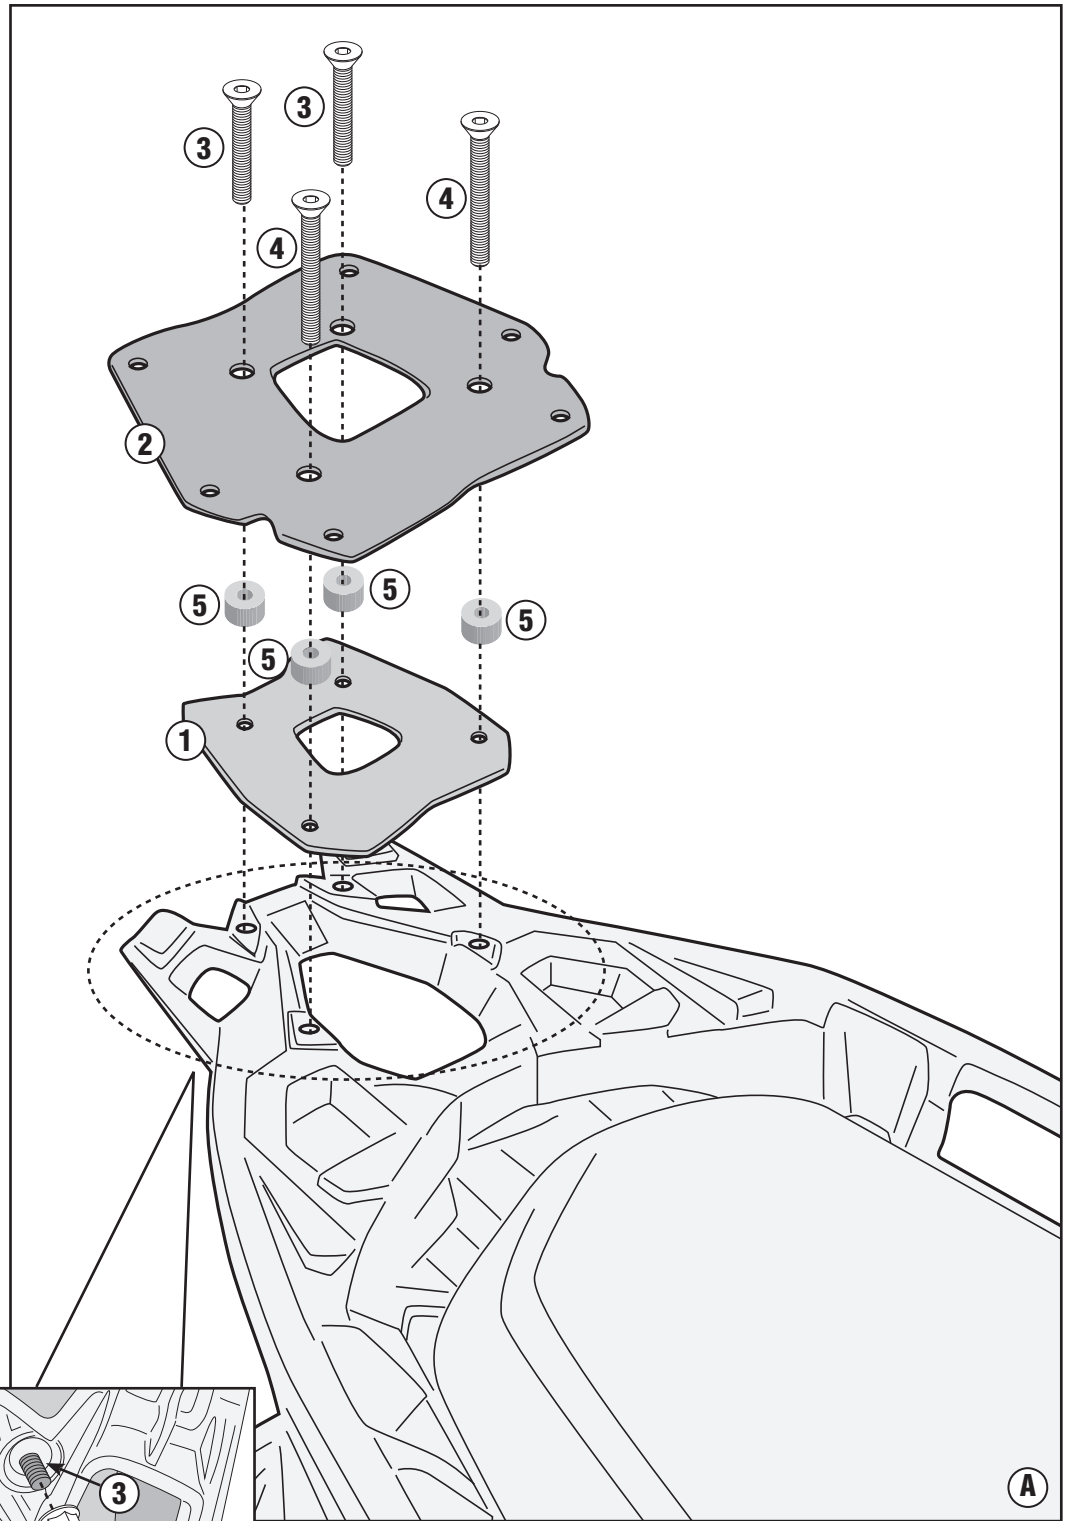

SR5136 - KR5136

PORTAPACCO SPECIFICO - SPECIFIC HOLDER - PORTE-PAQUET SPÉCIFIQUE - SPEZIFISCHER TRÄGER - PORTA-EQUIPAJE ESPECÍFICO - TRANSPORTADOR ESPECÍFICO

BMW C400GT (2019)

ISTRUZIONI DI MONTAGGIO - MOUNTING INSTRUCTIONS
INSTRUCTIONS DE MONTAGE - BAUANLEITUNG
INSTRUCCIONES DE MONTAJE - INSTRUÇÕES DE MONTAGEM