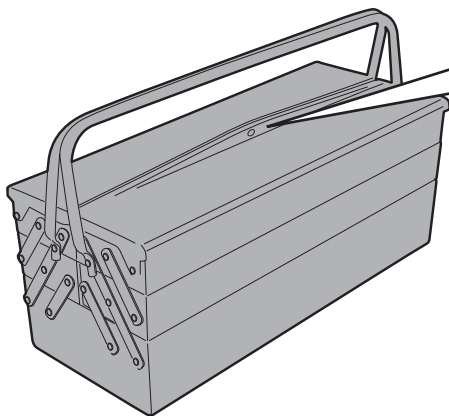

N°	Descrizione	Caratteristiche	Codice	Quantità
1	Supporto - Support Support - Halterung Soporte - Apoio	-	GL2710	1
2	Vite - Screw Vis - Schraube Tornillo - Parafuso	TCEI M6x25	625TCEI	4
3	Vite - Screw Vis - Schraube Tornillo - Parafuso	TSCEI M8x65	865TSCEI	2
4	Vite - Screw Vis - Schraube Tornillo - Parafuso	TEF M8x45	845TEF	2
5	Rondella - Washer Rondelle - Scheibe Arandela - Arruela	Ø6mm	6RON	4
6	Rondella - Washer Rondelle - Scheibe Arandela - Arruela	Ø25x3 Foro 8mm	258RON	4
7	Distanziale - Spacer Entretoise - Distanzstueck Distanciador - Espaçador	Ø16x35 Foro 8,5mm	C16L35F8,5T	2
8	Distanziale - Spacer Entretoise - Distanzstueck Distanciador - Espaçador	Ø16x16 Foro 8,5mm	C16x16F8,5T	2
9	Distanziale - Spacer Entretoise - Distanzstueck Distanciador - Espaçador	Ø13x5 Foro 8,5mm	C13L5F8,5T	4
10	Dado - Bolt - Erou Mutter - Tuerca - Porca	Auto Bloccante Flangiato M6	6DADIAFLN	4
11	Dado - Bolt - Erou Mutter - Tuerca - Porca	M8	8DADIAU	4
12	Protezione - Protection Protection - Schutzkleber Protección - Proteção	-	MOUSSETB54	4
13	Piastra - Plate Platine - Platte Parrilla - Base	Monokey M5	Z622M	1
14	Copriforo - Bolt Cap Cache Trou - Stopslock Tapa Agujero - Tampa do Orificio	-	Z621	6

SR5609 - KR5609

PORTAPACCO SPECIFICO - SPECIFIC HOLDER - PORTE-PAQUET SPÉCIFIQUE - SPEZIFISCHER TRÄGER - PORTA-EQUIPAJE ESPECÍFICO - TRANSPORTADOR ESPECÍFICO

PIAGGIO

MP3 SPORT 500 / MP3 BUSINESS 500

(2014)