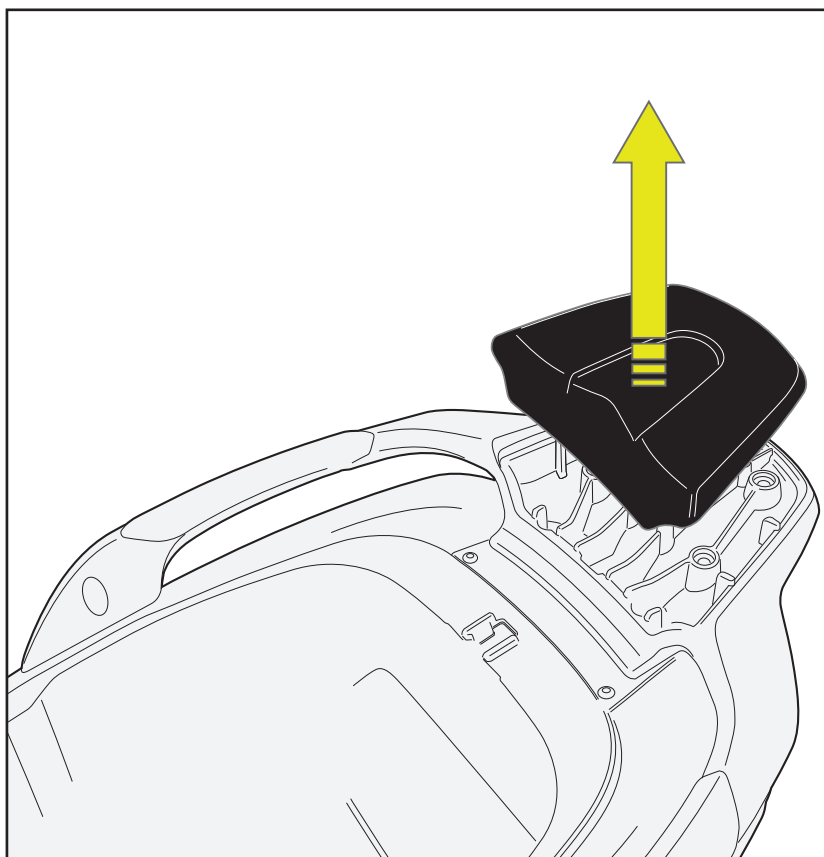

SR5609 - KR5609

PORTAPACCO SPECIFICO - SPECIFIC HOLDER - PORTE-PAQUET SPÉCIFIQUE - SPEZIFISCHER TRÄGER - PORTA-EQUIPAJE ESPECÍFICO - TRANSPORTADOR ESPECÍFICO

PIAGGIO

MP3 SPORT 500 / MP3 BUSINESS 500

(2014)