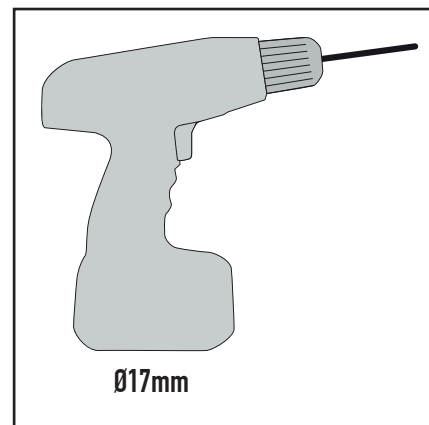

SR5609 - KR5609

PORTAPACCO SPECIFICO - SPECIFIC HOLDER - PORTE-PAQUET SPÉCIFIQUE - SPEZIFISCHER TRÄGER - PORTA-EQUIPAJE ESPECÍFICO - TRANSPORTADOR ESPECÍFICO

PIAGGIO

MP3 SPORT 500 / MP3 BUSINESS 500

(2014)