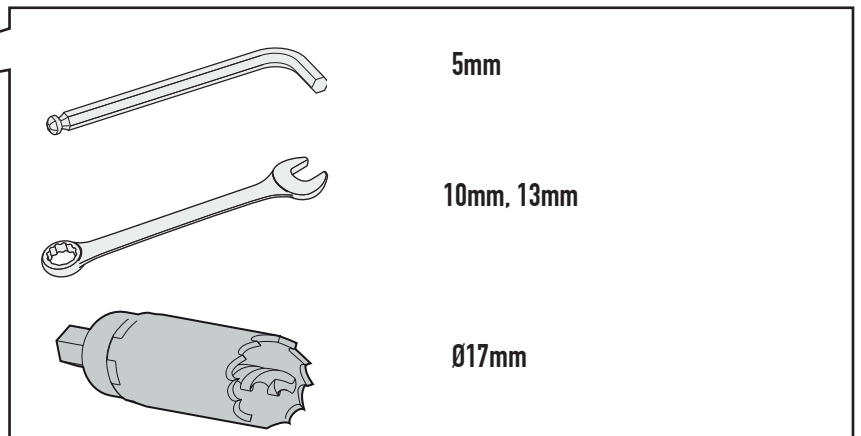

SR5609 – KR5609

PORTAPACCO SPECIFICO – SPECIFIC HOLDER – PORTE-PAQUET SPÉCIFIQUE – SPEZIFISCHER TRÄGER – PORTA-EQUIPAJE ESPECÍFICO – TRANSPORTADOR ESPECÍFICO

PIAGGIO

MP3 SPORT 500 / MP3 BUSINESS 500

(2014)

N°	Descrizione	Caratteristiche	Codice	Quantità
1	Supporto - Support Support - Halterung Soporte - Apoio	-	GL2710	1
2	Vite - Screw Vis - Schraube Tornillo - Parafuso	TCEI M6x25	625TCEI	4
3	Vite - Screw Vis - Schraube Tornillo - Parafuso	TSCEI M8x65	865TSCEI	2
4	Vite - Screw Vis - Schraube Tornillo - Parafuso	TEF M8x45	845TEF	2
5	Rondella - Washer Rondelle - Scheibe Arandela - Arruela	Ø6mm	6RON	4
6	Rondella - Washer Rondelle - Scheibe Arandela - Arruela	Ø25x3 Foro 8mm	258RON	4
7	Distanziale - Spacer Entretoise - Distanzstueck Distanciador - Espaçador	Ø16x35 Foro 8,5mm	C16L35F8,5T	2
8	Distanziale - Spacer Entretoise - Distanzstueck Distanciador - Espaçador	Ø16x16 Foro 8,5mm	C16x16F8,5T	2
9	Distanziale - Spacer Entretoise - Distanzstueck Distanciador - Espaçador	Ø13x5 Foro 8,5mm	C13L5F8,5T	4
10	Dado - Bolt - Erou Mutter - Tuerca - Porca	Auto Bloccante Flangiato M6	6DADIAFLN	4
11	Dado - Bolt - Erou Mutter - Tuerca - Porca	M8	8DADIAU	4
12	Protezione - Protection Protection - Schutzkleber Protección - Proteção	-	MOUSSETB54	4
13	Piastra - Plate Platine - Platte Parrilla - Base	Monokey M5	Z622M	1
14	Copriforo - Bolt Cap Cache Trou - Stopslock Tapa Agujero - Tampa do Orificio	-	Z621	6

SR5609 - KR5609

PORTAPACCO SPECIFICO - SPECIFIC HOLDER - PORTE-PAQUET SPÉCIFIQUE - SPEZIFISCHER TRÄGER - PORTA-EQUIPAJE ESPECÍFICO - TRANSPORTADOR ESPECÍFICO

PIAGGIO

MP3 SPORT 500 / MP3 BUSINESS 500

(2014)