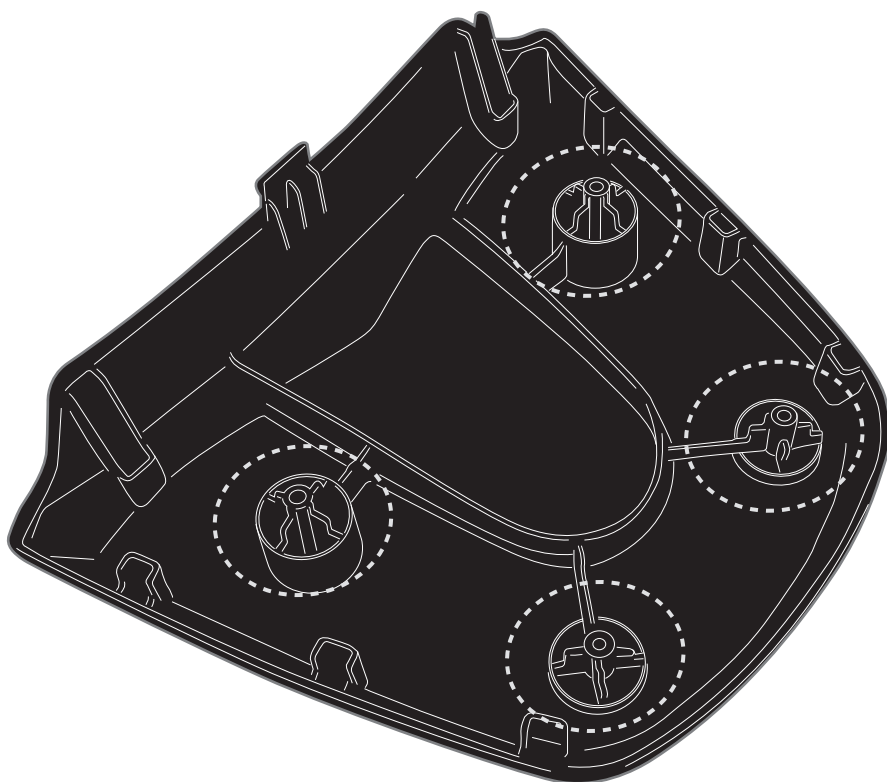

SR5609 - KR5609

PORTAPACCO SPECIFICO - SPECIFIC HOLDER - PORTE-PAQUET SPÉCIFIQUE - SPEZIFISCHER TRÄGER - PORTA-EQUIPAJE ESPECÍFICO - TRANSPORTADOR ESPECÍFICO

PIAGGIO

MP3 SPORT 500 / MP3 BUSINESS 500

(2014)