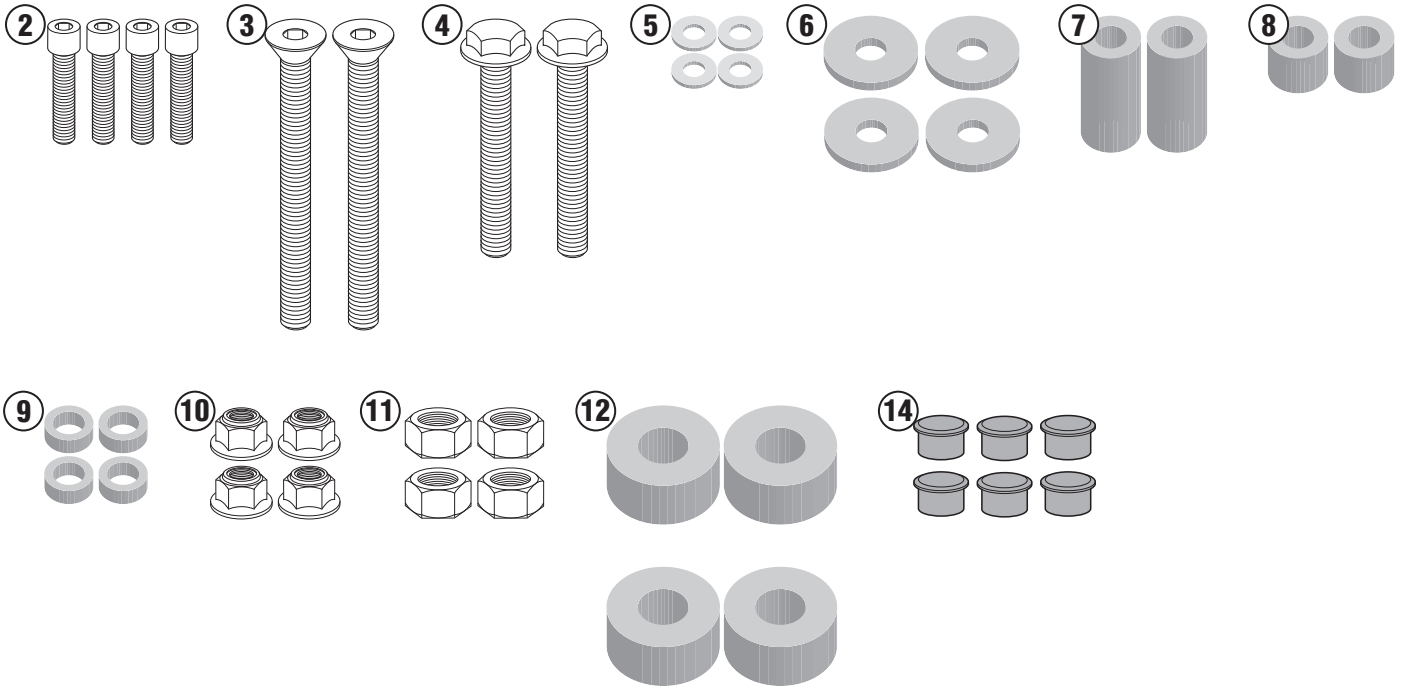

SR5609 – KR5609

PORTAPACCO SPECIFICO – SPECIFIC HOLDER – PORTE-PAQUET SPÉCIFIQUE – SPEZIFISCHER TRÄGER – PORTA-EQUIPAJE ESPECÍFICO – TRANSPORTADOR ESPECÍFICO

PIAGGIO

MP3 SPORT 500 / MP3 BUSINESS 500

(2014)

N°	Descrizione	Caratteristiche	Codice	Quantità
1	Supporto - Support Support - Halterung Soporte - Apoio	-	GL2710	1
2	Vite - Screw Vis - Schraube Tornillo - Parafuso	TCEI M6x25	625TCEI	4
3	Vite - Screw Vis - Schraube Tornillo - Parafuso	TSCEI M8x65	865TSCEI	2
4	Vite - Screw Vis - Schraube Tornillo - Parafuso	TEF M8x45	845TEF	2
5	Rondella - Washer Rondelle - Scheibe Arandela - Arruela	Ø6mm	6RON	4
6	Rondella - Washer Rondelle - Scheibe Arandela - Arruela	Ø25x3 Foro 8mm	258RON	4
7	Distanziale - Spacer Entretoise - Distanzstueck Distanciador - Espaçador	Ø16x35 Foro 8,5mm	C16L35F8,5T	2
8	Distanziale - Spacer Entretoise - Distanzstueck Distanciador - Espaçador	Ø16x16 Foro 8,5mm	C16x16F8,5T	2
9	Distanziale - Spacer Entretoise - Distanzstueck Distanciador - Espaçador	Ø13x5 Foro 8,5mm	C13L5F8,5T	4
10	Dado - Bolt - Erou Mutter - Tuerca - Porca	Auto Bloccante Flangiato M6	6DADIAFLN	4
11	Dado - Bolt - Erou Mutter - Tuerca - Porca	M8	8DADIAU	4
12	Protezione - Protection Protection - Schutzkleber Protección - Proteção	-	MOUSSETB54	4
13	Piastra - Plate Platine - Platte Parrilla - Base	Monokey M5	Z622M	1
14	Copriforo - Bolt Cap Cache Trou - Stopslock Tapa Agujero - Tampa do Orificio	-	Z621	6

SR5609 - KR5609

PORTAPACCO SPECIFICO - SPECIFIC HOLDER - PORTE-PAQUET SPÉCIFIQUE - SPEZIFISCHER TRÄGER - PORTA-EQUIPAJE ESPECÍFICO - TRANSPORTADOR ESPECÍFICO

PIAGGIO

MP3 SPORT 500 / MP3 BUSINESS 500

(2014)