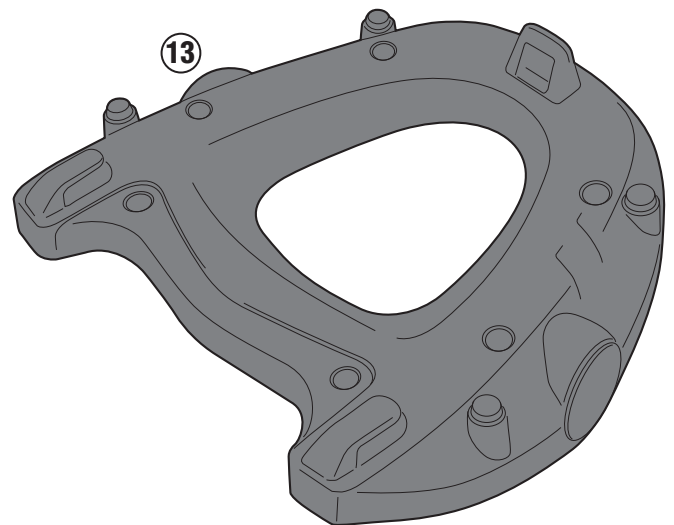

N°	Descrizione	Caratteristiche	Codice	Quantità
1	Supporto - Support Support - Halterung Soporte - Apoio	-	GL2710	1
2	Vite - Screw Vis - Schraube Tornillo - Parafuso	TCEI M6x25	625TCEI	4
3	Vite - Screw Vis - Schraube Tornillo - Parafuso	TSCEI M8x65	865TSCEI	2
4	Vite - Screw Vis - Schraube Tornillo - Parafuso	TEF M8x45	845TEF	2
5	Rondella - Washer Rondelle - Scheibe Arandela - Arruela	Ø6mm	6RON	4
6	Rondella - Washer Rondelle - Scheibe Arandela - Arruela	Ø25x3 Foro 8mm	258RON	4
7	Distanziale - Spacer Entretoise - Distanzstueck Distanciador - Espaçador	Ø16x35 Foro 8,5mm	C16L35F8,5T	2
8	Distanziale - Spacer Entretoise - Distanzstueck Distanciador - Espaçador	Ø16x16 Foro 8,5mm	C16x16F8,5T	2
9	Distanziale - Spacer Entretoise - Distanzstueck Distanciador - Espaçador	Ø13x5 Foro 8,5mm	C13L5F8,5T	4
10	Dado - Bolt - Erou Mutter - Tuerca - Porca	Auto Bloccante Flangiato M6	6DADIAFLN	4
11	Dado - Bolt - Erou Mutter - Tuerca - Porca	M8	8DADIAU	4
12	Protezione - Protection Protection - Schutzkleber Protección - Proteção	-	MOUSSETB54	4
13	Piastra - Plate Platine - Platte Parrilla - Base	Monokey M5	Z622M	1
14	Copriforo - Bolt Cap Cache Trou - Stopslock Tapa Agujero - Tampa do Orificio	-	Z621	6

SR5609 - KR5609

PORTAPACCO SPECIFICO - SPECIFIC HOLDER - PORTE-PAQUET SPÉCIFIQUE - SPEZIFISCHER TRÄGER - PORTA-EQUIPAJE ESPECÍFICO - TRANSPORTADOR ESPECÍFICO

PIAGGIO

MP3 SPORT 500 / MP3 BUSINESS 500

(2014)