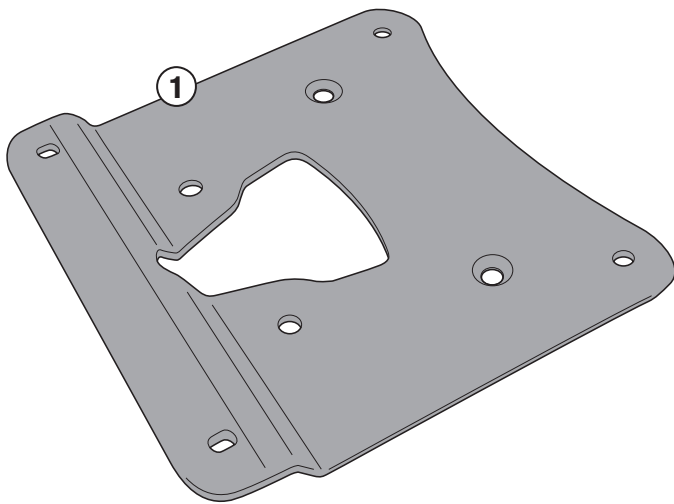

N°	Descrizione	Caratteristiche	Codice	Quantità
1	Supporto - Support Support - Halterung Soporte - Apoio	-	GL2710	1
2	Vite - Screw Vis - Schraube Tornillo - Parafuso	TCEI M6x25	625TCEI	4
3	Vite - Screw Vis - Schraube Tornillo - Parafuso	TSCEI M8x65	865TSCEI	2
4	Vite - Screw Vis - Schraube Tornillo - Parafuso	TEF M8x45	845TEF	2
5	Rondella - Washer Rondelle - Scheibe Arandela - Arruela	Ø6mm	6RON	4
6	Rondella - Washer Rondelle - Scheibe Arandela - Arruela	Ø25x3 Foro 8mm	258RON	4
7	Distanziale - Spacer Entretoise - Distanzstueck Distanciador - Espaçador	Ø16x35 Foro 8,5mm	C16L35F8,5T	2
8	Distanziale - Spacer Entretoise - Distanzstueck Distanciador - Espaçador	Ø16x16 Foro 8,5mm	C16x16F8,5T	2
9	Distanziale - Spacer Entretoise - Distanzstueck Distanciador - Espaçador	Ø13x5 Foro 8,5mm	C13L5F8,5T	4
10	Dado - Bolt - Erou Mutter - Tuerca - Porca	Auto Bloccante Flangiato M6	6DADIAFLN	4
11	Dado - Bolt - Erou Mutter - Tuerca - Porca	M8	8DADIAU	4
12	Protezione - Protection Protection - Schutzkleber Protección - Proteção	-	MOUSSETB54	4
13	Piastra - Plate Platine - Platte Parrilla - Base	Monokey M5	Z622M	1
14	Copriforo - Bolt Cap Cache Trou - Stopslock Tapa Agujero - Tampa do Orificio	-	Z621	6

SR5609 - KR5609

PORTAPACCO SPECIFICO - SPECIFIC HOLDER - PORTE-PAQUET SPÉCIFIQUE - SPEZIFISCHER TRÄGER - PORTA-EQUIPAJE ESPECÍFICO - TRANSPORTADOR ESPECÍFICO

PIAGGIO

MP3 SPORT 500 / MP3 BUSINESS 500

(2014)