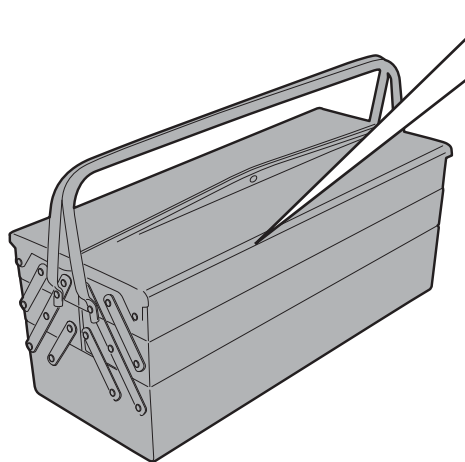

SR5612 - KR5612

PORTAPACCO SPECIFICO - SPECIFIC HOLDER - PORTE-PAQUET SPÉCIFIQUE - SPEZIFISCHER TRÄGER - PORTA-EQUIPAJE ESPECÍFICO - TRANSPORTADOR ESPECÍFICO

PIAGGIO MEDLEY 125 - 150 (2016)

N°	Descrizione	Caratteristiche	Codice	Quantità
1	Supporto - Support - Support Halierung - Soporte - Apoio	-	GL3160	1
2	Vite - Screw Vis - Schraube Tornillo - Parafuso	TSP M6x50	650TSP	3
3	Vite - Screw Vis - Schraube Tornillo - Parafuso	TCEI M6x20	620TCEI	4
4	Particolari Inclusi Nel Kit Viteria Della Piastra Components Included In The Fitting Kit Of The Plate Pièces Inclues Dans Le Kit De Vis De La Platine Die Einzelnen Teile Sind Bei Montagekit Der Platte Enthalten Despieces Incluidos En El Kit De Anclajes De La Parrilla Explodiu incluído no Kit as âncoras da grelha	-	-	-
5	Distanziale - Spacer Entretoise - Distanzstueck - Distanciador	Ø16x25 Foro 8,5mm	C16L25F8,5T	3
6	Dado - Bolt - Ecrou Mutter - Tuerca	Dado Autobloccante Flangiato M6	6DADIAFLN	3
7	Rondella - Washer Rondelle - Scheibe Arandela - Arruela	-	616RONX	3
8	Dima di foratura - Drilling template - Gabarit de perçage Plantilla de perforación - Bohrmarkierungen - Gabarito de perfuração	-	Z2406	1

1

2

3

5

6

7

SR5612 - KR5612

PORTAPACCO SPECIFICO - SPECIFIC HOLDER - PORTE-PAQUET SPÉCIFIQUE - SPEZIFISCHER TRÄGER - PORTA-EQUIPAJE ESPECÍFICO - TRANSPORTADOR ESPECÍFICO

PIAGGIO MEDLEY 125 - 150 (2016)

SI CONSIGLIA DI FORARE PRIMA CON UNA PUNTA DI DIAMETRO MINORE
WE SUGGEST YOU TO DRILL FIRST WITH A SMALLER DIAM BIT
ON CONSEILLE DE PERCER D'ABORD AVEC UNE MECHE DE DIAM. PLUS PETITE
WIR EMPFEHLEN ZUEST EINE KLEINERE BOHRESPITZE ZU BENUTZEN
ACONSEJAMOS REALIZAR LOS AGUJEROS PRIMERO CON UN DIAMETRO MAS PEQUEÑO