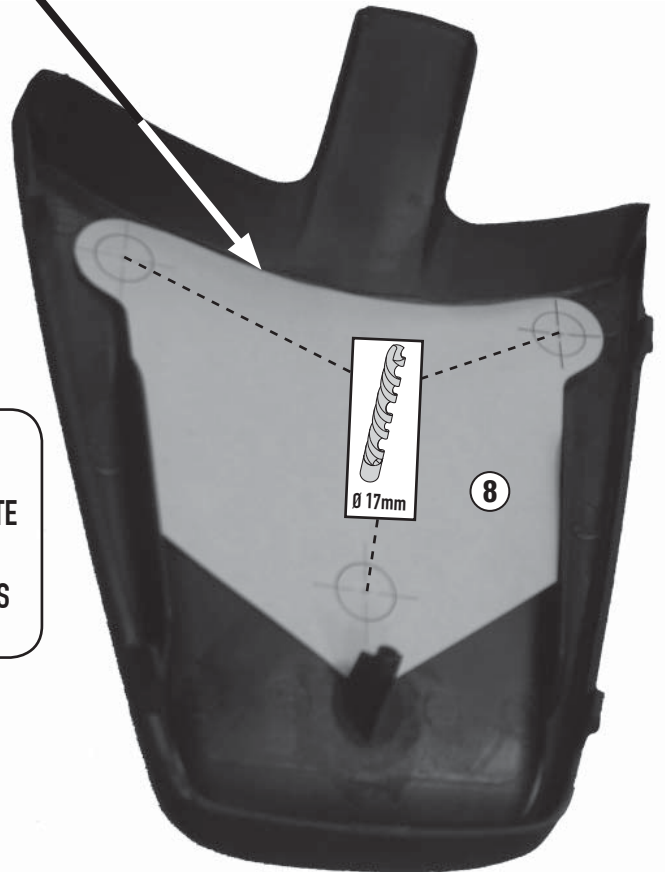

SR5612 - KR5612

PORTAPACCO SPECIFICO - SPECIFIC HOLDER - PORTE-PAQUET SPÉCIFIQUE - SPEZIFISCHER TRÄGER - PORTA-EQUIPAJE ESPECÍFICO - TRANSPORTADOR ESPECÍFICO

PIAGGIO MEDLEY 125 - 150 (2016)

N°	Descrizione	Caratteristiche	Codice	Quantità
1	Supporto - Support - Support Halierung - Soporte - Apoio	-	GL3160	1
2	Vite - Screw Vis - Schraube Tornillo - Parafuso	TSP M6x50	650TSP	3
3	Vite - Screw Vis - Schraube Tornillo - Parafuso	TCEI M6x20	620TCEI	4
4	Particolari Inclusi Nel Kit Viteria Della Piastra Components Included In The Fitting Kit Of The Plate Pièces Inclues Dans Le Kit De Vis De La Platine Die Einzelnen Teile Sind Bei Montagekit Der Platte Enthalten Despieces Incluidos En El Kit De Anclajes De La Parrilla Explodiu incluído no Kit as âncoras da grelha	-	-	-
5	Distanziale - Spacer Entretoise - Distanzstueck - Distanciador	Ø16x25 Foro 8,5mm	C16L25F8,5T	3
6	Dado - Bolt - Ecrou Mutter - Tuerca	Dado Autobloccante Flangiato M6	6DADIAFLN	3
7	Rondella - Washer Rondelle - Scheibe Arandela - Arruela	-	616RONX	3
8	Dima di foratura - Drilling template - Gabarit de perçage Plantilla de perforación - Bohrmarkierungen - Gabarito de perfuração	-	Z2406	1

1

2

3

5

6

7

SR5612 - KR5612

PORTAPACCO SPECIFICO - SPECIFIC HOLDER - PORTE-PAQUET SPÉCIFIQUE - SPEZIFISCHER TRÄGER - PORTA-EQUIPAJE ESPECÍFICO - TRANSPORTADOR ESPECÍFICO

PIAGGIO MEDLEY 125 - 150 (2016)

SI CONSIGLIA DI FORARE PRIMA CON UNA PUNTA DI DIAMETRO MINORE
WE SUGGEST YOU TO DRILL FIRST WITH A SMALLER DIAM BIT
ON CONSEILLE DE PERCER D'ABORD AVEC UNE MECHE DE DIAM. PLUS PETITE
WIR EMPFEHLEN ZUEST EINE KLEINERE BOHRESPITZE ZU BENUTZEN
ACONSEJAMOS REALIZAR LOS AGUJEROS PRIMERO CON UN DIAMETRO MAS PEQUEÑO