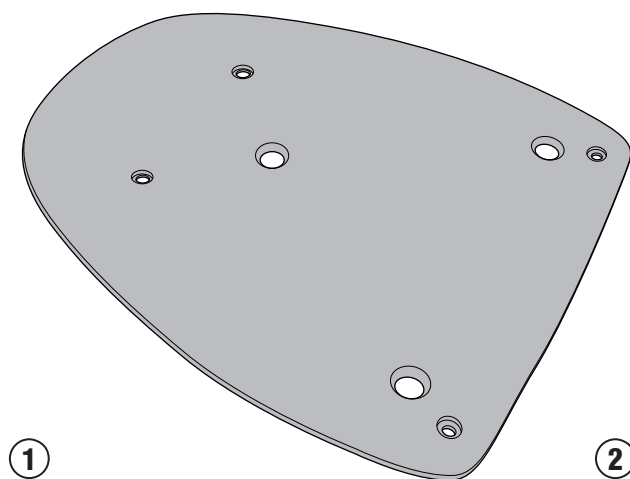

SR5612 - KR5612

PORTAPACCO SPECIFICO - SPECIFIC HOLDER - PORTE-PAQUET SPÉCIFIQUE - SPEZIFISCHER TRÄGER - PORTA-EQUIPAJE ESPECÍFICO - TRANSPORTADOR ESPECÍFICO

PIAGGIO MEDLEY 125 - 150 (2016)

N°	Descrizione	Caratteristiche	Codice	Quantità
1	Supporto - Support - Support Halierung - Soporte - Apoio	-	GL3160	1
2	Vite - Screw Vis - Schraube Tornillo - Parafuso	TSP M6x50	650TSP	3
3	Vite - Screw Vis - Schraube Tornillo - Parafuso	TCEI M6x20	620TCEI	4
4	Particolari Inclusi Nel Kit Viteria Della Piastra Components Included In The Fitting Kit Of The Plate Pièces Inclues Dans Le Kit De Vis De La Platine Die Einzelnen Teile Sind Bei Montagekit Der Platte Enthalten Despieces Incluidos En El Kit De Anclajes De La Parrilla Explodiu incluído no Kit as âncoras da grelha	-	-	-
5	Distanziale - Spacer Entretoise - Distanzstueck - Distanciador	Ø16x25 Foro 8,5mm	C16L25F8,5T	3
6	Dado - Bolt - Ecrou Mutter - Tuerca	Dado Autobloccante Flangiato M6	6DADIAFLN	3
7	Rondella - Washer Rondelle - Scheibe Arandela - Arruela	-	616RONX	3
8	Dima di foratura - Drilling template - Gabarit de perçage Plantilla de perforación - Bohrmarkierungen - Gabarito de perfuração	-	Z2406	1

1

2

3

5

6

7

SR5612 - KR5612

PORTAPACCO SPECIFICO - SPECIFIC HOLDER - PORTE-PAQUET SPÉCIFIQUE - SPEZIFISCHER TRÄGER - PORTA-EQUIPAJE ESPECÍFICO - TRANSPORTADOR ESPECÍFICO

PIAGGIO MEDLEY 125 - 150 (2016)

SI CONSIGLIA DI FORARE PRIMA CON UNA PUNTA DI DIAMETRO MINORE
WE SUGGEST YOU TO DRILL FIRST WITH A SMALLER DIAM BIT
ON CONSEILLE DE PERCER D'ABORD AVEC UNE MECHE DE DIAM. PLUS PETITE
WIR EMPFEHLEN ZUEST EINE KLEINERE BOHRESPITZE ZU BENUTZEN
ACONSEJAMOS REALIZAR LOS AGUJEROS PRIMERO CON UN DIAMETRO MAS PEQUEÑO