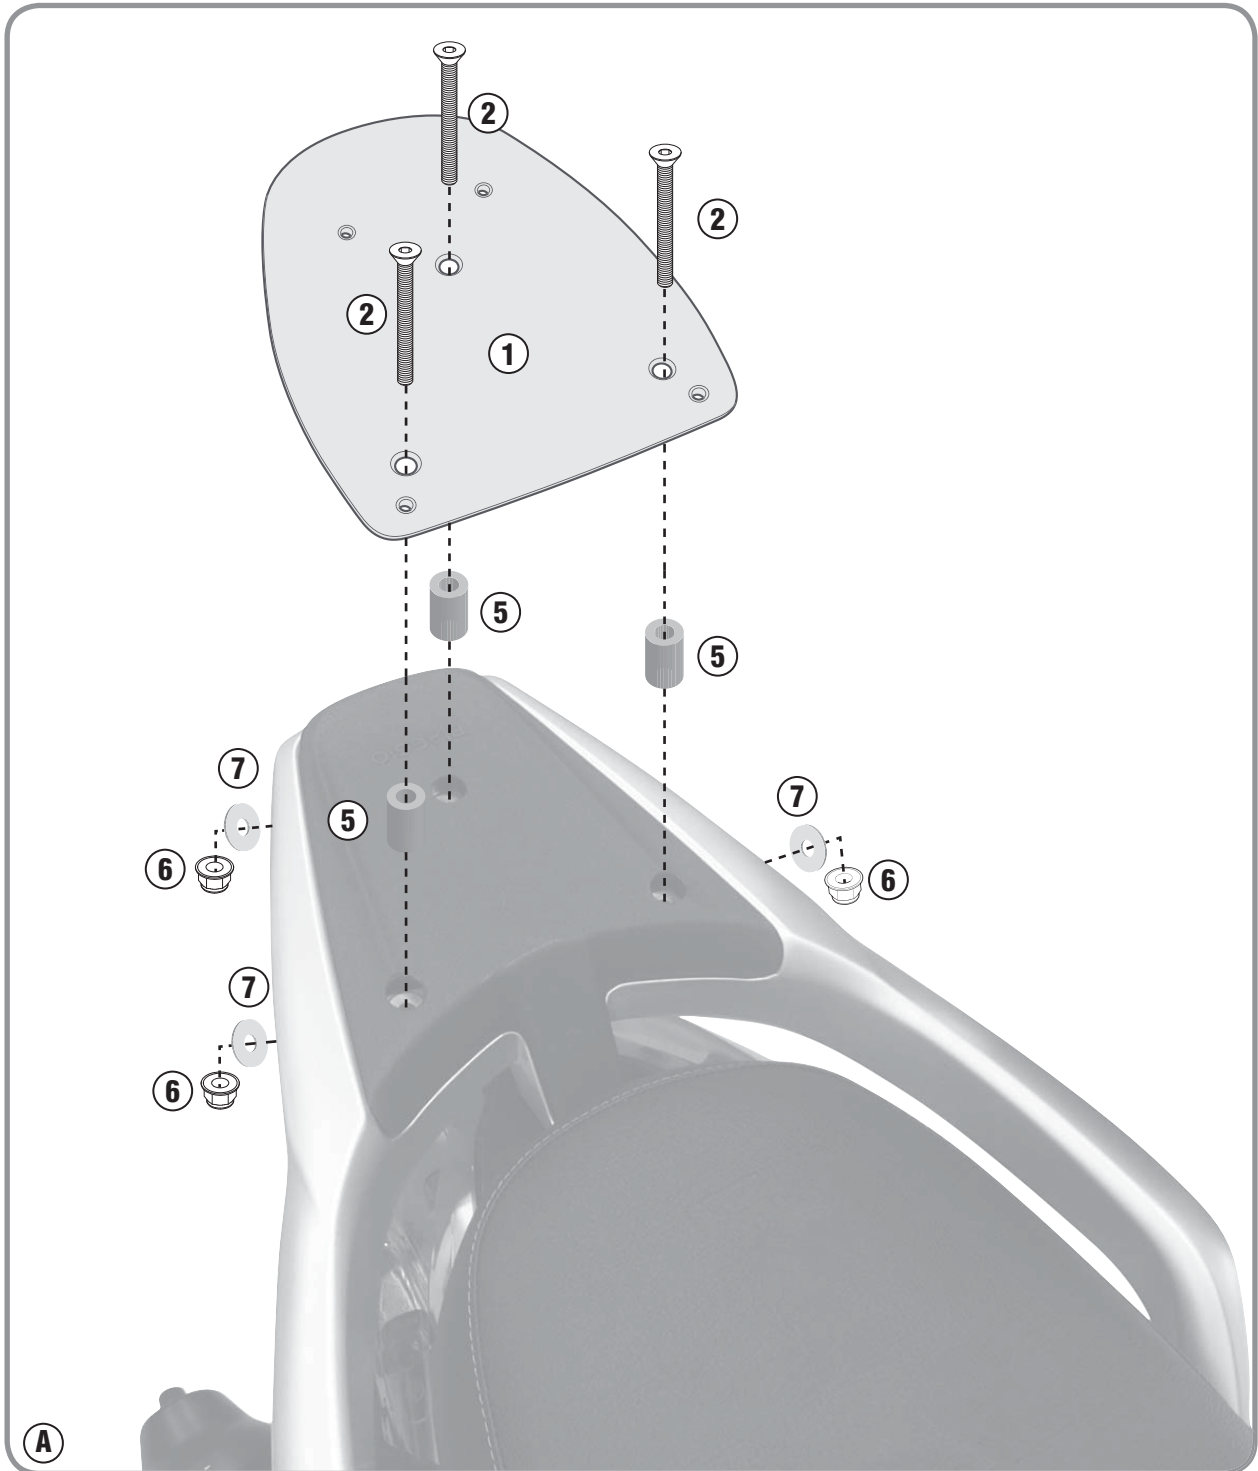

SR5612 - KR5612

PORTAPACCO SPECIFICO - SPECIFIC HOLDER - PORTE-PAQUET SPÉCIFIQUE - SPEZIFISCHER TRÄGER - PORTA-EQUIPAJE ESPECÍFICO - TRANSPORTADOR ESPECÍFICO

PIAGGIO MEDLEY 125 - 150 (2016)