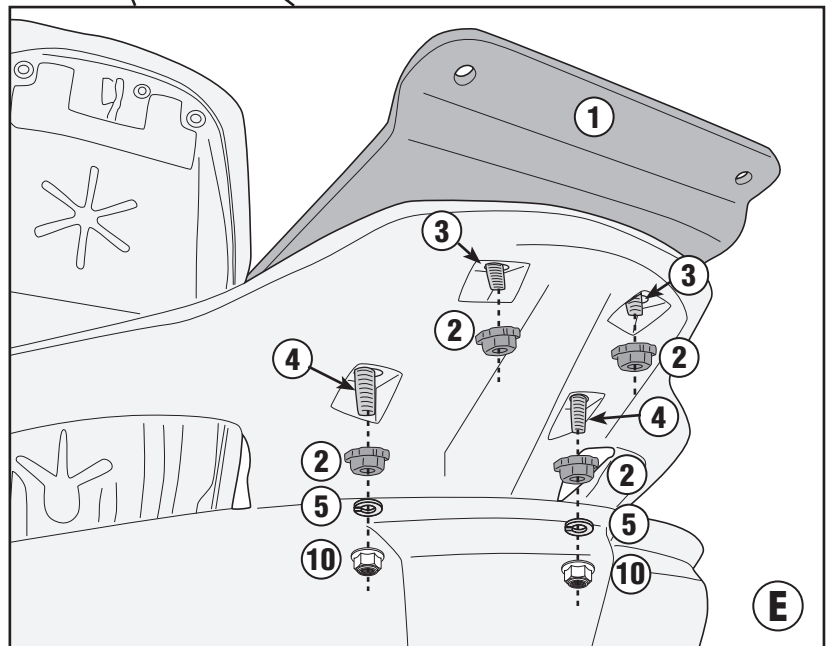

SR5613 - KR5613

PORTAPACCO SPECIFICO - SPECIFIC HOLDER - PORTE-PAQUET SPÉCIFIQUE - SPEZIFISCHER TRÄGER - PORTA-EQUIPAJE ESPECÍFICO - TRANSPORTADOR ESPECÍFICO

PIAGGIO MP3 350 (2018)

ISTRUZIONI DI MONTAGGIO - MOUNTING INSTRUCTIONS
INSTRUCTIONS DE MONTAGE - BAUANLEITUNG
INSTRUCCIONES DE MONTAJE - INSTRUÇÕES DE MONTAGEM