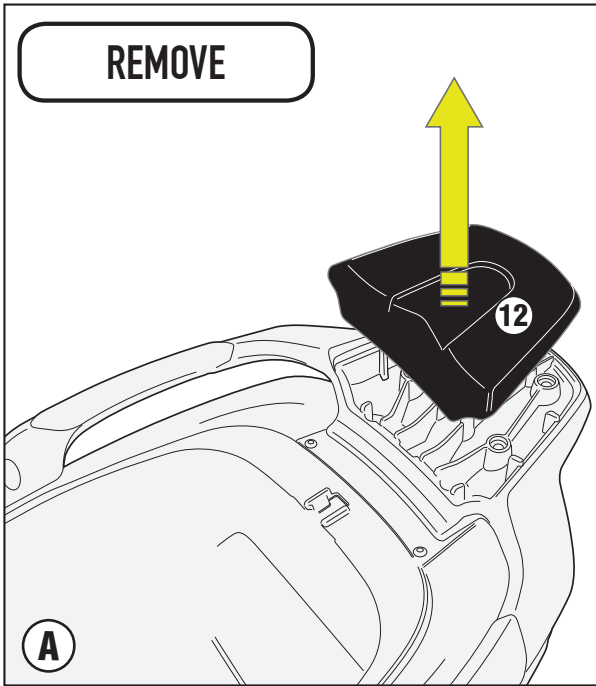

SR5613 - KR5613

PORTAPACCO SPECIFICO - SPECIFIC HOLDER - PORTE-PAQUET SPÉCIFIQUE - SPEZIFISCHER TRÄGER - PORTA-EQUIPAJE ESPECÍFICO - TRANSPORTADOR ESPECÍFICO

PIAGGIO MP3 350 (2018)