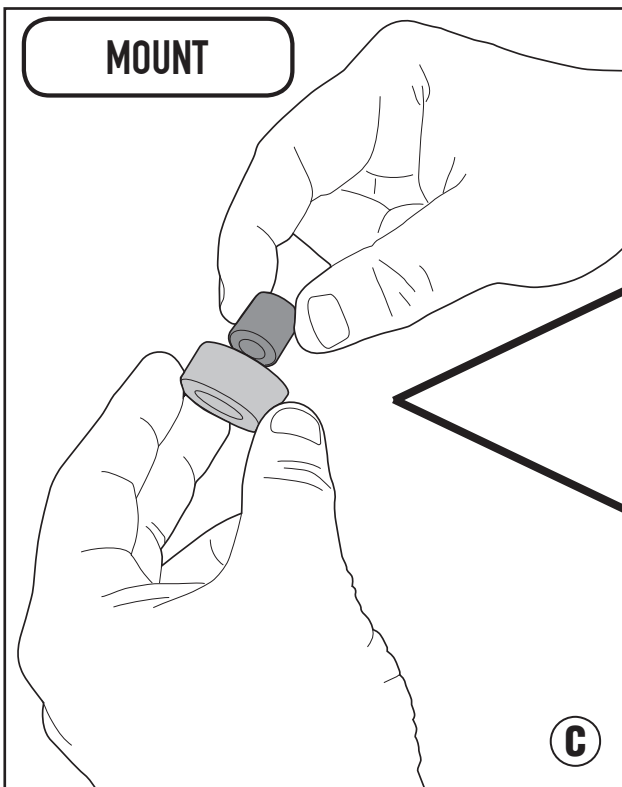

SR5613 - KR5613

PORTAPACCO SPECIFICO - SPECIFIC HOLDER - PORTE-PAQUET SPÉCIFIQUE - SPEZIFISCHER TRÄGER - PORTA-EQUIPAJE ESPECÍFICO - TRANSPORTADOR ESPECÍFICO

PIAGGIO MP3 350 (2018)