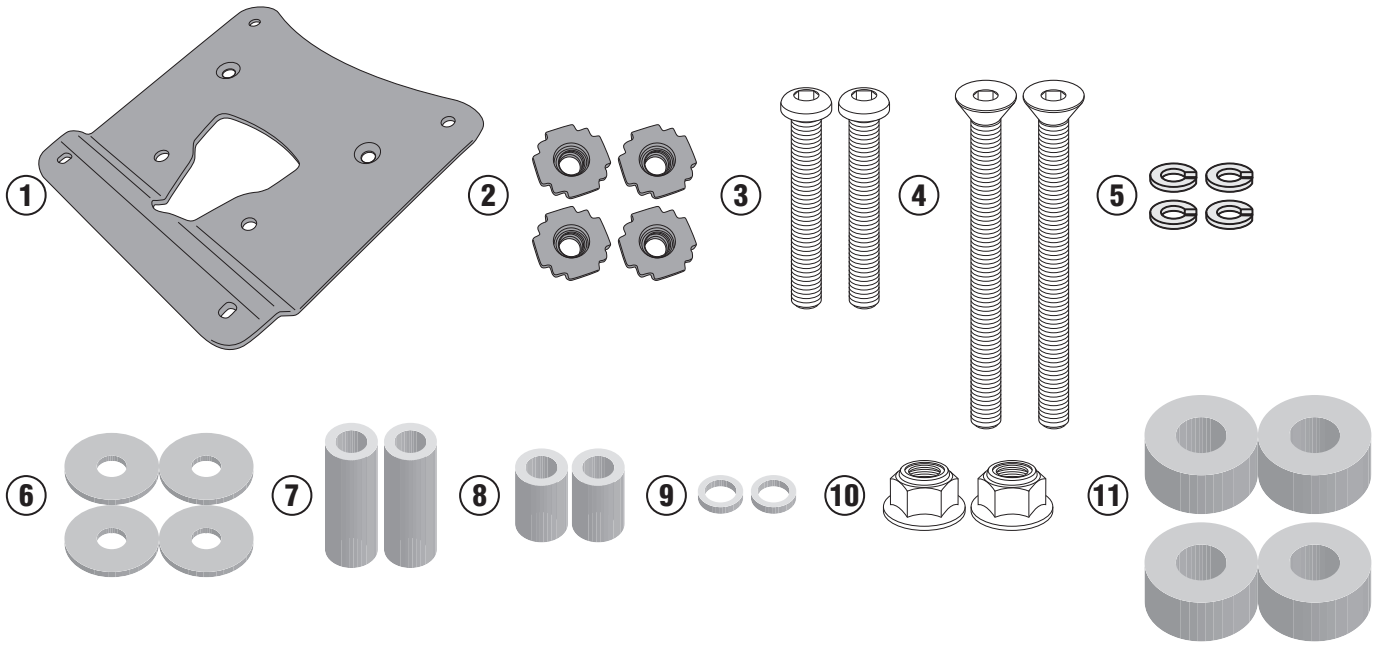

SR5613 – KR5613

PORTAPACCO SPECIFICO – SPECIFIC HOLDER – PORTE-PAQUET SPÉCIFIQUE – SPEZIFISCHER TRÄGER – PORTA-EQUIPAJE ESPECÍFICO – TRANSPORTADOR ESPECÍFICO

PIAGGIO MP3 350 (2018)

N°	Descrizione	Caratteristiche	Codice	Quantità
1	Supporto - Support Support - Halterung Soporte - Apoio	-	GL2710	1
2	Dado Speciale - Bolt - Ecrou Mutter - Tuerca - Porca	-	GL4004V	4
3	Vite - Screw Vis - Schraube Tornillo - Parafuso	TBEI M8x45	845TBEI	2
4	Vite - Screw Vis - Schraube Tornillo - Parafuso	TSP M8x75	875TSP	2
5	Rondella spaccata - Split washer Scheibe - Rondelle fendue Arandela seccionada - Arruela Dentada	Ø8mm	Z1060	4
6	Rondella - Washer Rondelle - Scheibe Arandela - Arruela	Ø8mm	258RON	4
7	Distanziale - Spacer Entretoise - Distanzstueck Distanciador - Espaçador	Ø14x40 Foro 8,5mm	C14L40F8,5T	2
8	Distanziale - Spacer Entretoise - Distanzstueck Distanciador - Espaçador	Ø14x21 Foro 10mm	C14L21F10T	2
9	Distanziale - Spacer Entretoise - Distanzstueck Distanciador - Espaçador	Ø12x2.5 Foro 8,5mm	C12L2,5F8,5T	4
10	Dado - Bolt - Ecrou Mutter - Tuerca - Porca	Dado Flangiato M8 (h.8mm)	8DADIZN	2
11	Protezione - Protection Protection - Schutzkleber Protección - Proteção	-	MOUSSETB54	4
12	Componenti Originali - Original Parts Parties Originales - Original Bauteile Componentes Originales - Componentes Originais	-	-	-

SR5613 - KR5613

PORTAPACCO SPECIFICO - SPECIFIC HOLDER - PORTE-PAQUET SPÉCIFIQUE - SPEZIFISCHER TRÄGER - PORTA-EQUIPAJE ESPECÍFICO - TRANSPORTADOR ESPECÍFICO

PIAGGIO MP3 350 (2018)

SR5613 - KR5613

PORTAPACCO SPECIFICO - SPECIFIC HOLDER - PORTE-PAQUET SPÉCIFIQUE - SPEZIFISCHER TRÄGER - PORTA-EQUIPAJE ESPECÍFICO - TRANSPORTADOR ESPECÍFICO