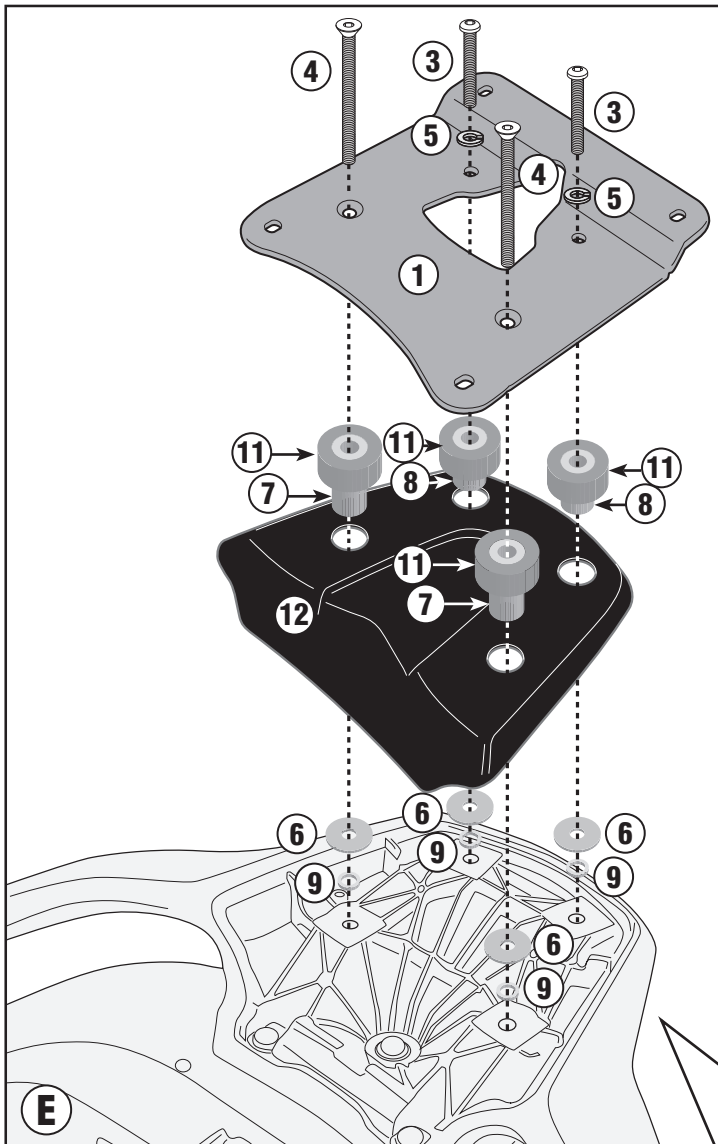

SR5613 - KR5613

PORTAPACCO SPECIFICO - SPECIFIC HOLDER - PORTE-PAQUET SPÉCIFIQUE - SPEZIFISCHER TRÄGER - PORTA-EQUIPAJE ESPECÍFICO - TRANSPORTADOR ESPECÍFICO

PIAGGIO MP3 350 (2018)

ISTRUZIONI DI MONTAGGIO - MOUNTING INSTRUCTIONS
INSTRUCTIONS DE MONTAGE - BAUANLEITUNG
INSTRUCCIONES DE MONTAJE - INSTRUÇÕES DE MONTAGEM