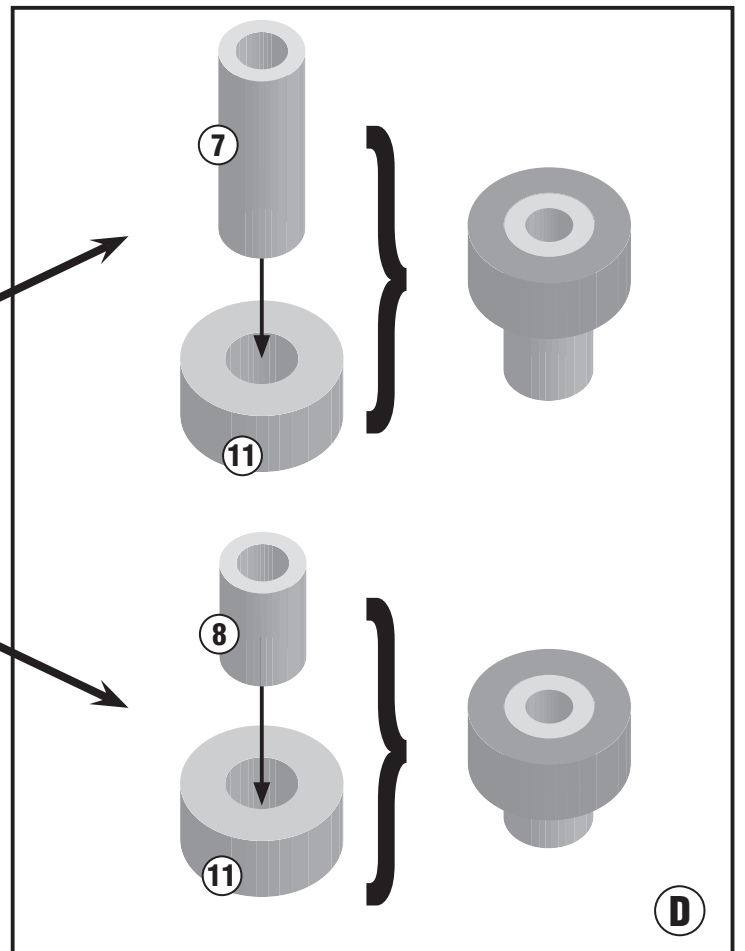

SR5613 - KR5613

PORTAPACCO SPECIFICO - SPECIFIC HOLDER - PORTE-PAQUET SPÉCIFIQUE - SPEZIFISCHER TRÄGER - PORTA-EQUIPAJE ESPECÍFICO - TRANSPORTADOR ESPECÍFICO

PIAGGIO MP3 350 (2018)