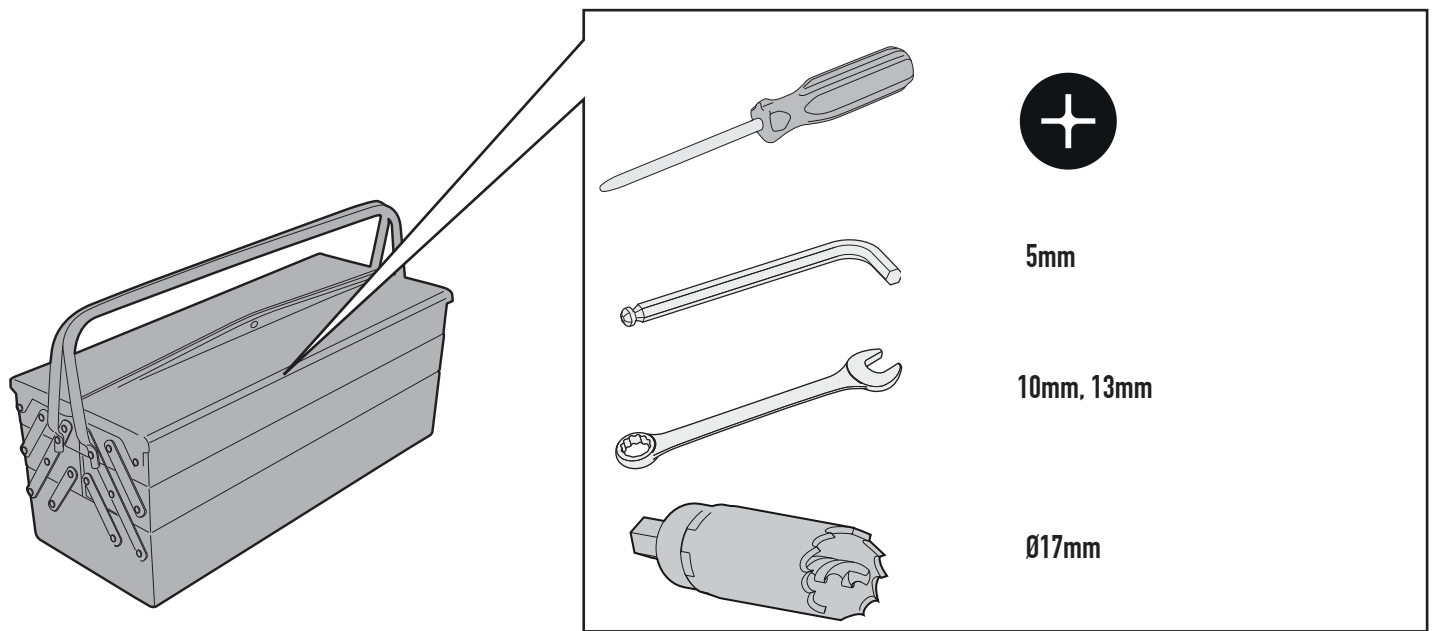

SR5613 – KR5613

PORTAPACCO SPECIFICO – SPECIFIC HOLDER – PORTE-PAQUET SPÉCIFIQUE – SPEZIFISCHER TRÄGER – PORTA-EQUIPAJE ESPECÍFICO – TRANSPORTADOR ESPECÍFICO

PIAGGIO MP3 350 (2018)

N°	Descrizione	Caratteristiche	Codice	Quantità
1	Supporto - Support Support - Halterung Soporte - Apoio	-	GL2710	1
2	Dado Speciale - Bolt - Ecrou Mutter - Tuerca - Porca	-	GL4004V	4
3	Vite - Screw Vis - Schraube Tornillo - Parafuso	TBEI M8x45	845TBEI	2
4	Vite - Screw Vis - Schraube Tornillo - Parafuso	TSP M8x75	875TSP	2
5	Rondella spaccata - Split washer Scheibe - Rondelle fendue Arandela seccionada - Arruela Dentada	Ø8mm	Z1060	4
6	Rondella - Washer Rondelle - Scheibe Arandela - Arruela	Ø8mm	258RON	4
7	Distanziale - Spacer Entretoise - Distanzstueck Distanciador - Espaçador	Ø14x40 Foro 8,5mm	C14L40F8,5T	2
8	Distanziale - Spacer Entretoise - Distanzstueck Distanciador - Espaçador	Ø14x21 Foro 10mm	C14L21F10T	2
9	Distanziale - Spacer Entretoise - Distanzstueck Distanciador - Espaçador	Ø12x2.5 Foro 8,5mm	C12L2,5F8,5T	4
10	Dado - Bolt - Ecrou Mutter - Tuerca - Porca	Dado Flangiato M8 (h.8mm)	8DADIZN	2
11	Protezione - Protection Protection - Schutzkleber Protección - Proteção	-	MOUSSETB54	4
12	Componenti Originali - Original Parts Parties Originales - Original Bauteile Componentes Originales - Componentes Originais	-	-	-

ATTENZIONE: PESO MASSIMO SOPPORTABILE 6Kg.

WARNING: MAX. LOADING 6Kg.(13lbs)

ATTENTION: CHARGE MAXIMALE 6Kg.

ACHTUNG: MAXIMALE BELASTUNG 6Kg.

¡ATENCIÓN!: CARGA MÁXIMA AUTORIZADA 6Kg.

ATENÇÃO! CARGA MÁXIMA PERMITIDA 6KG

SR5613 - KR5613

PORTAPACCO SPECIFICO - SPECIFIC HOLDER - PORTE-PAQUET SPÉCIFIQUE - SPEZIFISCHER TRÄGER - PORTA-EQUIPAJE ESPECÍFICO - TRANSPORTADOR ESPECÍFICO

PIAGGIO MP3 350 (2018)