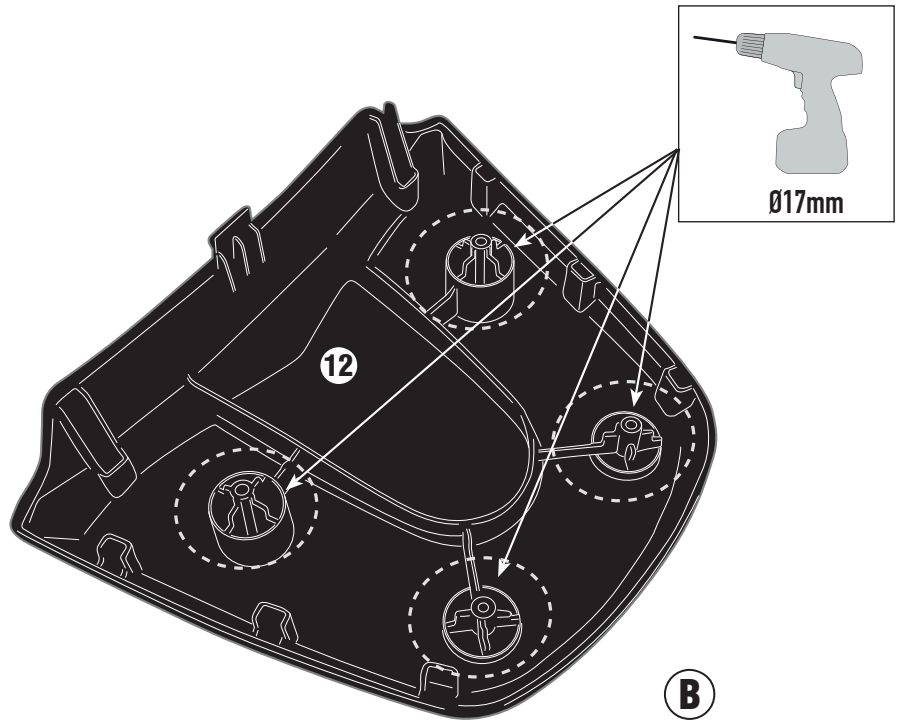

SR5613 - KR5613

PORTAPACCO SPECIFICO - SPECIFIC HOLDER - PORTE-PAQUET SPÉCIFIQUE - SPEZIFISCHER TRÄGER - PORTA-EQUIPAJE ESPECÍFICO - TRANSPORTADOR ESPECÍFICO

PIAGGIO MP3 350 (2018)