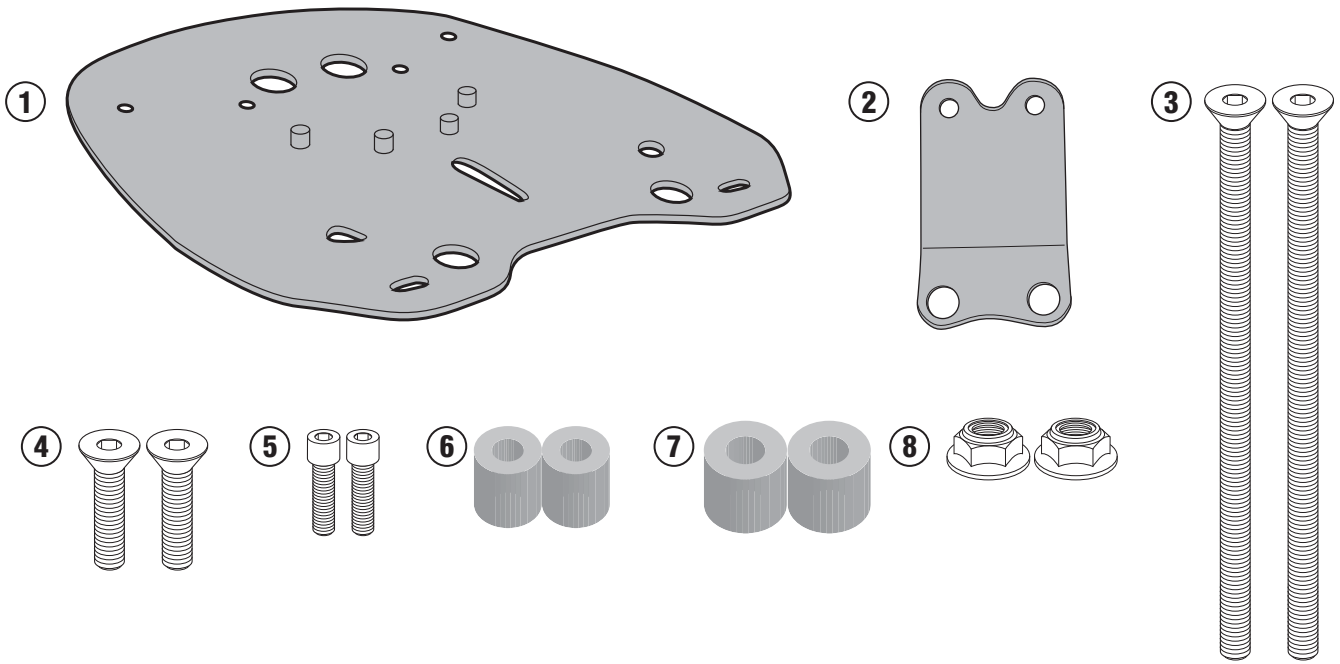

SR6107 - KR6107

PORTAPACCO SPECIFICO - SPECIFIC HOLDER - PORTE-PAQUET SPÉCIFIQUE - SPEZIFISCHER TRÄGER - PORTA-EQUIPAJE ESPECÍFICO - TRANSPORTADOR ESPECÍFICO

KIMCO DOWNTOWN 350 (2015)

N°	Descrizione	Caratteristiche	Codice	Quantità
1	Supporto - Support - Support Halterung - Soporte - Apoio	-	GL2927V	1
2	Supporto - Support - Support Halterung - Soporte - Apoio	-	GL2928P	1
3	Vite - Screw Vis - Schraube Tornillo - Parafuso	TSCEI M8x140	8140TSP	2
4	Vite - Screw Vis - Schraube Tornillo - Parafuso	TSCEI M8x20	820TSP	2
5	Vite - Screw Vis - Schraube Tornillo - Parafuso	TCEI M6x20	620TCEI	2
6	Distanziale - Spacer Entretoise - Distanzstueck Distanciador - Espaçador	Ø 18x20 foro 8,5	C18L20F8,5	2
7	Distanziale - Spacer Entretoise - Distanzstueck Distanciador - Espaçador	Ø 22x20 foro 10,5	C22L20F10,5	2
8	Dado - Bolt - Erou Mutter - Tuerca - Porca	Auto Bloccante Flangiato Ribassato M8	8DADIFN	2
9	Particolari Inclusi Nel Kit Viteria Della Piastra Components Included In The Fitting Kit Of The Plate Pièces Incluses Dans Le Kit De Vis De La Platine Die Einzelnen Teile Sind Bei Montagekit Der Platte Enthalten Despie- ces Incluidos En El Kit De Anclajes De La Parrilla Explodiu incluído no Kit as âncoras da grelha			

SR6107 - KR6107

PORTAPACCO SPECIFICO - SPECIFIC HOLDER - PORTE-PAQUET SPÉCIFIQUE - SPEZIFISCHER TRÄGER - PORTA-EQUIPAJE ESPECÍFICO - TRANSPORTADOR ESPECÍFICO

KIMCO DOWNTOWN 350 (2015)

SR6107 - KR6107

PORTAPACCO SPECIFICO - SPECIFIC HOLDER - PORTE-PAQUET SPÉCIFIQUE - SPEZIFISCHER TRÄGER - PORTA-EQUIPAJE ESPECÍFICO - TRANSPORTADOR ESPECÍFICO

KIMCO DOWNTOWN 350 (2015)

SR6107 - KR6107

PORTAPACCO SPECIFICO - SPECIFIC HOLDER - PORTE-PAQUET SPECIFIQUE - SPEZIFISCHER TRÄGER - PORTA-EQUIPAJE ESPECÍFICO - TRANSPORTADOR ESPECÍFICO

KIMCO DOWNTOWN 350 (2015)