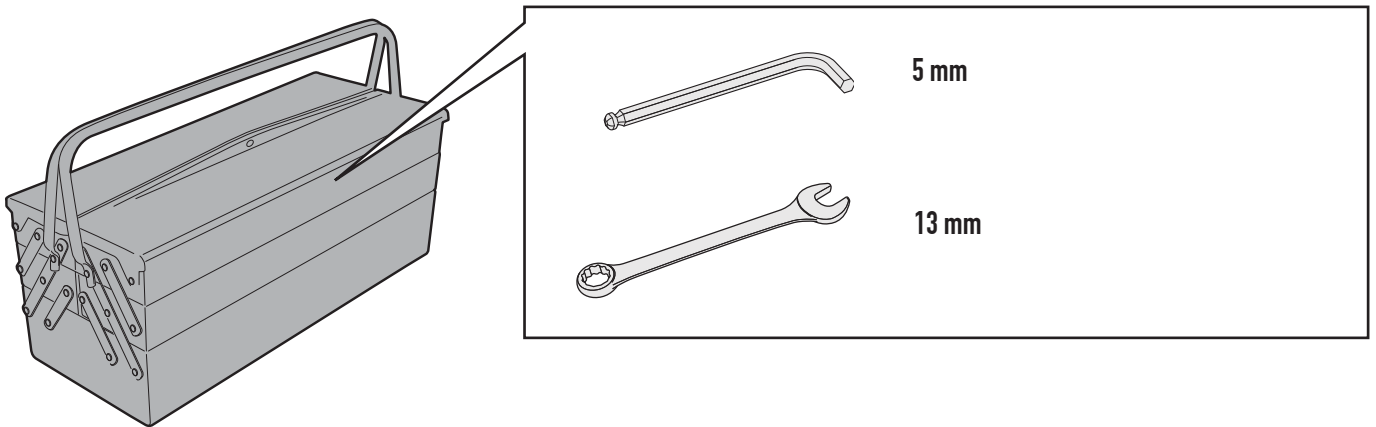

SR6107 - KR6107

PORTAPACCO SPECIFICO - SPECIFIC HOLDER - PORTE-PAQUET SPÉCIFIQUE - SPEZIFISCHER TRÄGER - PORTA-EQUIPAJE ESPECÍFICO - TRANSPORTADOR ESPECÍFICO

KIMCO DOWNTOWN 350 (2015)

N°	Descrizione	Caratteristiche	Codice	Quantità
1	Supporto - Support - Support Halterung - Soporte - Apoio	-	GL2927V	1
2	Supporto - Support - Support Halterung - Soporte - Apoio	-	GL2928P	1
3	Vite - Screw Vis - Schraube Tornillo - Parafuso	TSCEI M8x140	8140TSP	2
4	Vite - Screw Vis - Schraube Tornillo - Parafuso	TSCEI M8x20	820TSP	2
5	Vite - Screw Vis - Schraube Tornillo - Parafuso	TCEI M6x20	620TCEI	2
6	Distanziale - Spacer Entretoise - Distanzstueck Distanciador - Espaçador	Ø 18x20 foro 8,5	C18L20F8,5	2
7	Distanziale - Spacer Entretoise - Distanzstueck Distanciador - Espaçador	Ø 22x20 foro 10,5	C22L20F10,5	2
8	Dado - Bolt - Erou Mutter - Tuerca - Porca	Auto Bloccante Flangiato Ribassato M8	8DADIFN	2
9	Particolari Inclusi Nel Kit Viteria Della Piastra Components Included In The Fitting Kit Of The Plate Pièces Incluses Dans Le Kit De Vis De La Platine Die Einzelnen Teile Sind Bei Montagekit Der Platte Enthalten Despie- ces Incluidos En El Kit De Anclajes De La Parrilla Explodiu incluído no Kit as âncoras da grelha			

SR6107 - KR6107

PORTAPACCO SPECIFICO - SPECIFIC HOLDER - PORTE-PAQUET SPÉCIFIQUE - SPEZIFISCHER TRÄGER - PORTA-EQUIPAJE ESPECÍFICO - TRANSPORTADOR ESPECÍFICO

KIMCO DOWNTOWN 350 (2015)

SR6107 - KR6107

PORTAPACCO SPECIFICO - SPECIFIC HOLDER - PORTE-PAQUET SPÉCIFIQUE - SPEZIFISCHER TRÄGER - PORTA-EQUIPAJE ESPECÍFICO - TRANSPORTADOR ESPECÍFICO