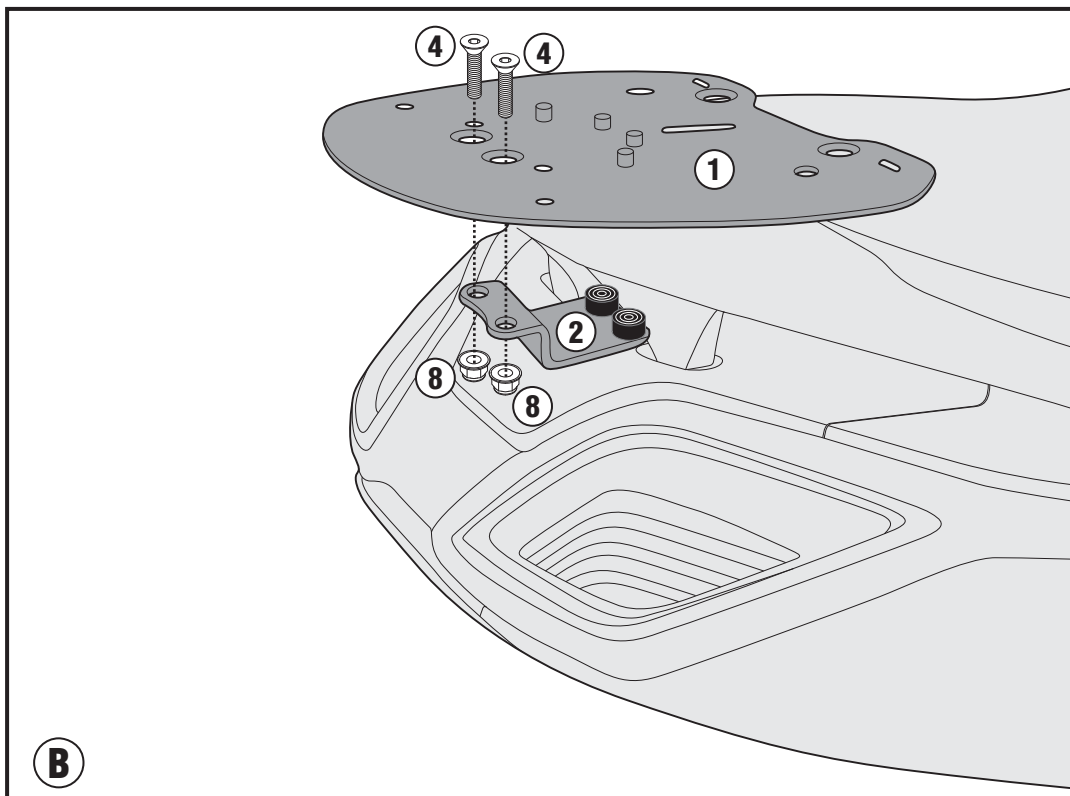

SR6107 - KR6107

PORTAPACCO SPECIFICO - SPECIFIC HOLDER - PORTE-PAQUET SPÉCIFIQUE - SPEZIFISCHER TRÄGER - PORTA-EQUIPAJE ESPECÍFICO - TRANSPORTADOR ESPECÍFICO

KIMCO DOWNTOWN 350 (2015)