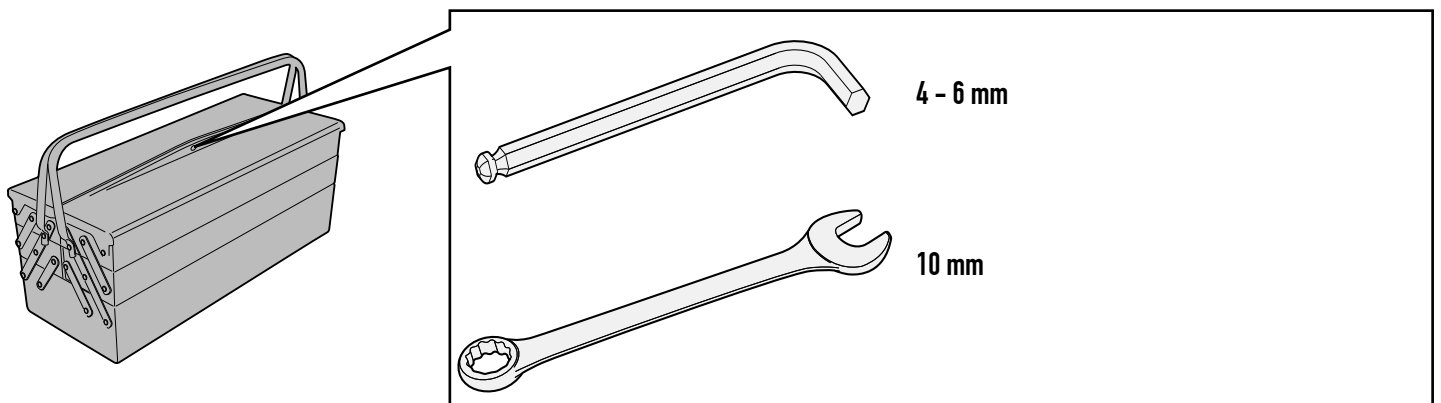

SR6109 - KR6109

PORTAPACCO SPECIFICO - SPECIFIC HOLDER - PORTE-PAQUET SPÉCIFIQUE - SPEZIFISCHER TRÄGER - PORTA-EQUIPAJE ESPECÍFICO

KYMCO LIKE (2017)

N°	Descrizione	Caratteristiche	Codice	Quantità
1	Supporto - Support - Support Halterung - Soporte - Apoio	-	GNB1863DXV GNB1863SXV	2 (Dx-Sx)
2	Supporto superiore - Support higher - Support supérieur Halierung höher - Soporte superior - Apoio superior	-	GL3434V	1
3	Vite - Screw Vis - Schraube Tornillo - Parafuso	TSP M6x16	616TSP	2
4	Vite - Screw Vis - Schraube Tornillo - Parafuso	TCEI M8x45	845TCEI	2
5	Vite - Screw Vis - Schraube Tornillo - Parafuso	TBEIX M5x14	514TBEIX	1
6	Dado - Bolt - Ecrou Mutter - Tuerca - Porca	Dado Autobloccante Flangiato Ribassato M6	6DADIABFN	2
7	Rondella spaccata - Split washer Scheibe - Rondelle fendue Arandela seccionada - Arruela quebrada	-	Z1060	2
8	Rondella - Washer Rondelle - Scheibe Arandela - Arruela	-	515RON	1
9	Distanziale - Spacer Entretoise - Distanzstueck Distanciador - Espaçador	Ø16L17,5F8,5T	C16L17,5F8,5T	2
10	Componenti Originali - Original Parts Parties Originales - Original Bauteile Componentes Originales - Componentes Originais	-	-	-

SR6109 - KR6109

PORTAPACCO SPECIFICO - SPECIFIC HOLDER - PORTE-PAQUET SPÉCIFIQUE - SPEZIFISCHER TRÄGER - PORTA-EQUIPAJE ESPECÍFICO

KYMCO LIKE (2017)

SR6109 - KR6109

PORTAPACCO SPECIFICO - SPECIFIC HOLDER - PORTE-PAQUET SPÉCIFIQUE - SPEZIFISCHER TRÄGER - PORTA-EQUIPAJE ESPECÍFICO