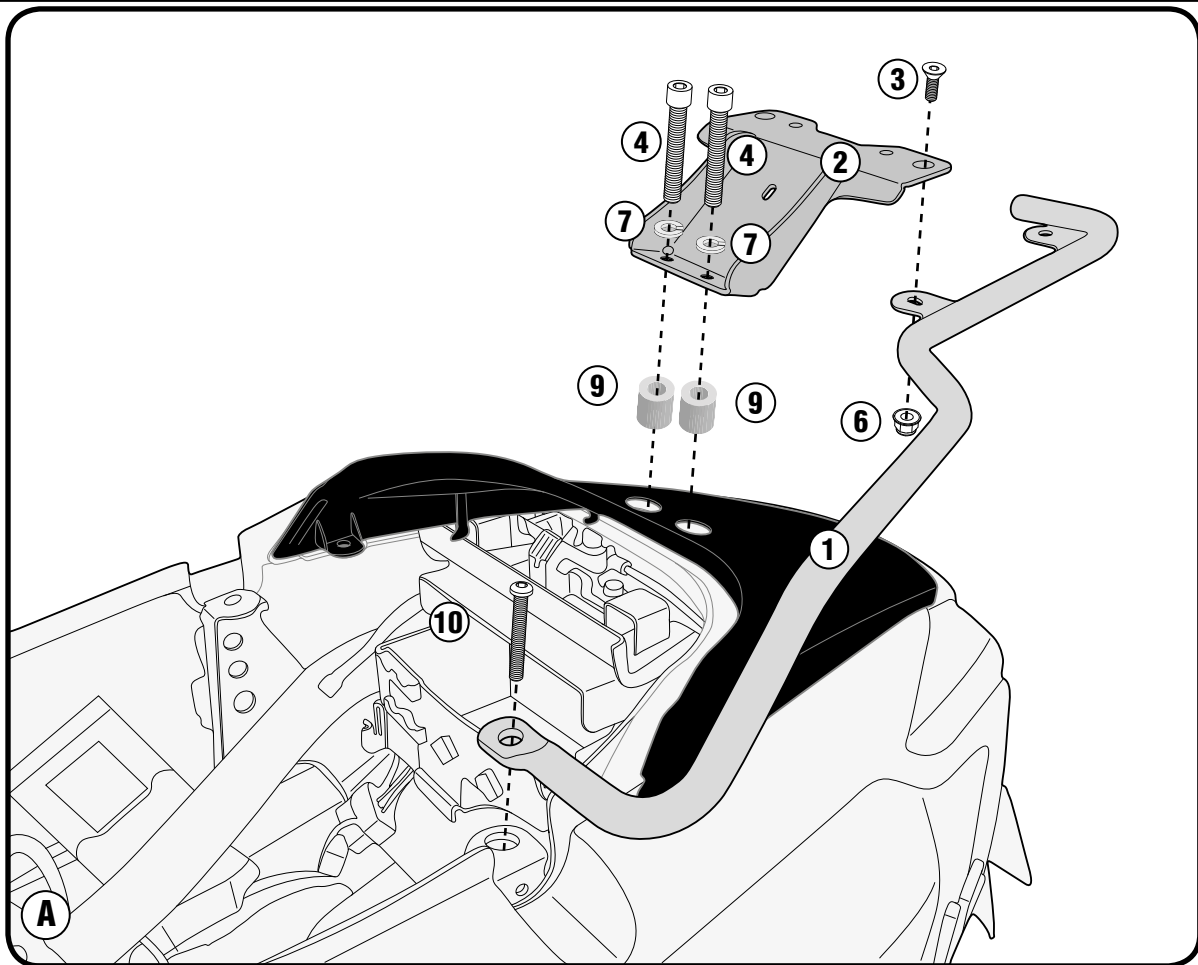

SR6109 - KR6109

PORTAPACCO SPECIFICO - SPECIFIC HOLDER - PORTE-PAQUET SPÉCIFIQUE - SPEZIFISCHER TRÄGER - PORTA-EQUIPAJE ESPECÍFICO

KYMCO LIKE (2017)

ISTRUZIONI DI MONTAGGIO - MOUNTING INSTRUCTIONS
INSTRUCTIONS DE MONTAGE - BAUANLEITUNG
INSTRUCCIONES DE MONTAJE - INSTRUÇÕES DE MONTAGEM