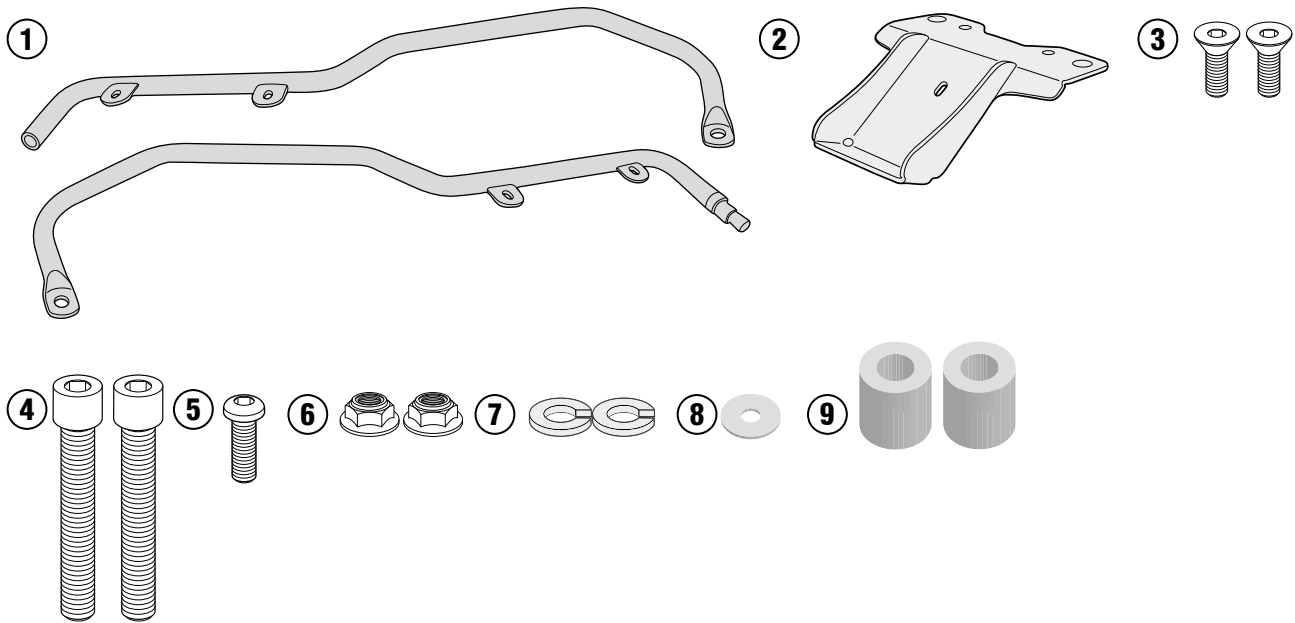

SR6109 - KR6109

PORTAPACCO SPECIFICO - SPECIFIC HOLDER - PORTE-PAQUET SPÉCIFIQUE - SPEZIFISCHER TRÄGER - PORTA-EQUIPAJE ESPECÍFICO

KYMCO LIKE (2017)

N°	Descrizione	Caratteristiche	Codice	Quantità
1	Supporto - Support - Support Halterung - Soporte - Apoio	-	GNB1863DXV GNB1863SXV	2 (Dx-Sx)
2	Supporto superiore - Support higher - Support supérieur Halierung höher - Soporte superior - Apoio superior	-	GL3434V	1
3	Vite - Screw Vis - Schraube Tornillo - Parafuso	TSP M6x16	616TSP	2
4	Vite - Screw Vis - Schraube Tornillo - Parafuso	TCEI M8x45	845TCEI	2
5	Vite - Screw Vis - Schraube Tornillo - Parafuso	TBEIX M5x14	514TBEIX	1
6	Dado - Bolt - Ecrou Mutter - Tuerca - Porca	Dado Autobloccante Flangiato Ribassato M6	6DADIABFN	2
7	Rondella spaccata - Split washer Scheibe - Rondelle fendue Arandela seccionada - Arruela quebrada	-	Z1060	2
8	Rondella - Washer Rondelle - Scheibe Arandela - Arruela	-	515RON	1
9	Distanziale - Spacer Entretoise - Distanzstueck Distanciador - Espaçador	Ø16L17,5F8,5T	C16L17,5F8,5T	2
10	Componenti Originali - Original Parts Parties Originales - Original Bauteile Componentes Originales - Componentes Originais	-	-	-

SR6109 - KR6109

PORTAPACCO SPECIFICO - SPECIFIC HOLDER - PORTE-PAQUET SPÉCIFIQUE - SPEZIFISCHER TRÄGER - PORTA-EQUIPAJE ESPECÍFICO

KYMCO LIKE (2017)

SR6109 - KR6109

PORTAPACCO SPECIFICO - SPECIFIC HOLDER - PORTE-PAQUET SPÉCIFIQUE - SPEZIFISCHER TRÄGER - PORTA-EQUIPAJE ESPECÍFICO