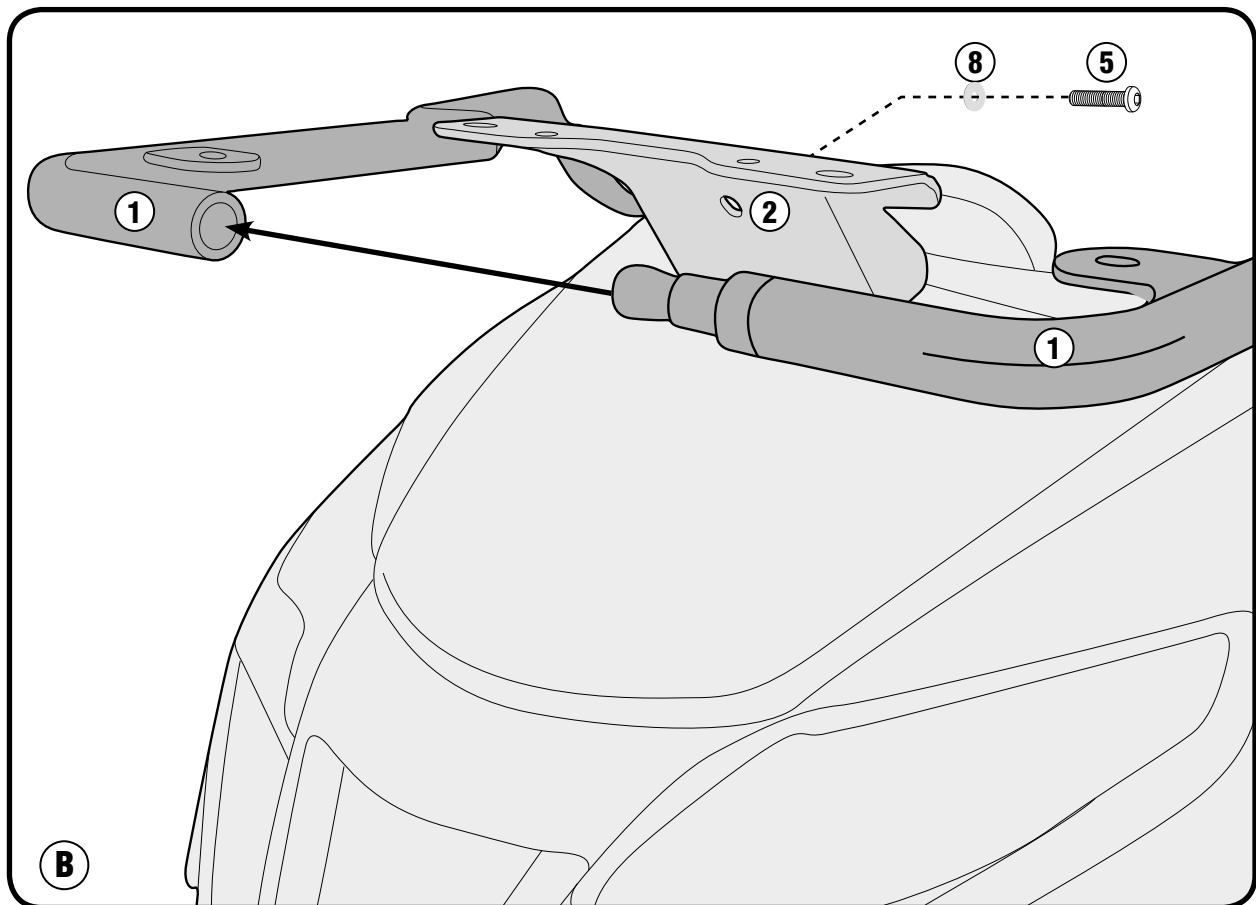

SR6109 - KR6109

PORTAPACCO SPECIFICO - SPECIFIC HOLDER - PORTE-PAQUET SPÉCIFIQUE - SPEZIFISCHER TRÄGER - PORTA-EQUIPAJE ESPECÍFICO

KYMCO LIKE (2017)

ISTRUZIONI DI MONTAGGIO - MOUNTING INSTRUCTIONS
INSTRUCTIONS DE MONTAGE - BAUANLEITUNG
INSTRUCCIONES DE MONTAJE - INSTRUÇÕES DE MONTAGEM