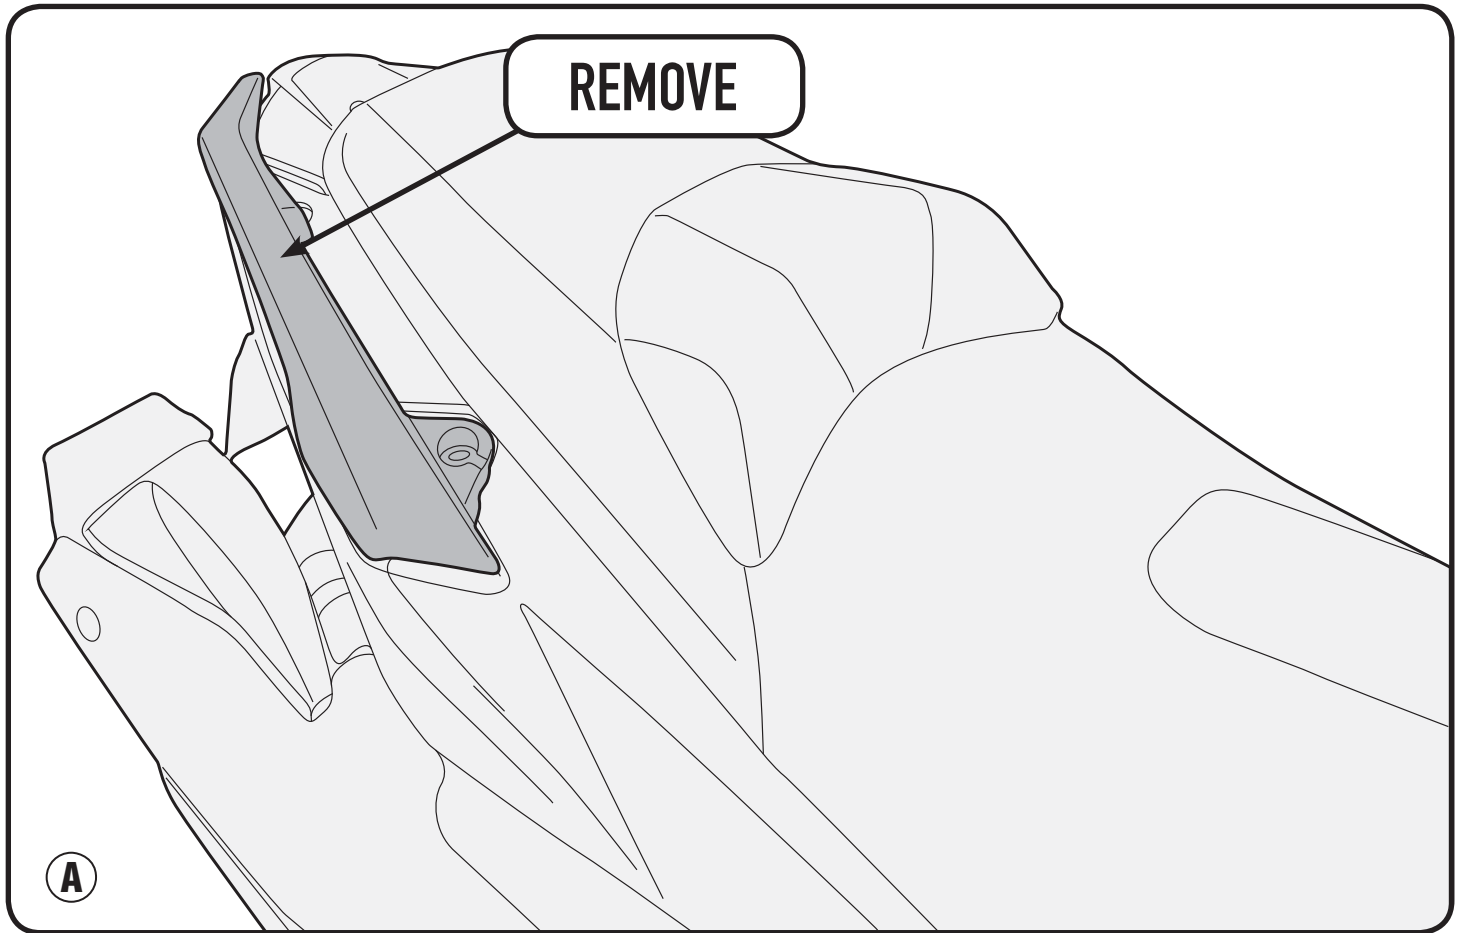

SR6110 - KR6110

PORTAPACCO SPECIFICO - SPECIFIC HOLDER - PORTE-PAQUET SPÉCIFIQUE - SPEZIFISCHER TRÄGER - PORTA-EQUIPAJE ESPECÍFICO - TRANSPORTADOR ESPECÍFICO

KYMCO AK 550 (2017)