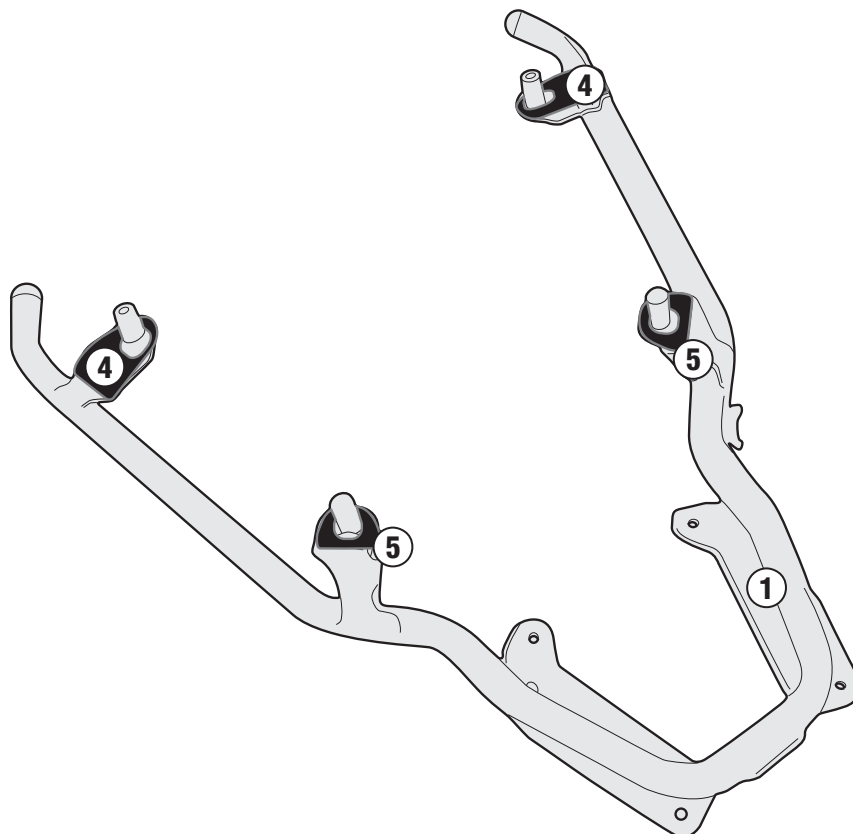

SR6110 - KR6110

PORTAPACCO SPECIFICO - SPECIFIC HOLDER - PORTE-PAQUET SPÉCIFIQUE - SPEZIFISCHER TRÄGER - PORTA-EQUIPAJE ESPECÍFICO - TRANSPORTADOR ESPECÍFICO

KYMCO AK 550 (2017)

N°	Descrizione	Caratteristiche	Codice	Quantità
1	Supporto - Support - Support Halterung - Soporte - Apoio	-	SR6110V	1
2	Vite - Screw Vis - Schraube Tornillo - Parafuso	TCEI M8x50	850TCEI	4
3	Tappo - Cap Chapeau - Kappe Tapa - Boné	-	Z801	4
4	MOUSSE	-	Z2437DX Z2437SX	2 (Dx-Sx)
5	MOUSSE	-	Z2438	2

SR6110 - KR6110

PORTAPACCO SPECIFICO - SPECIFIC HOLDER - PORTE-PAQUET SPÉCIFIQUE - SPEZIFISCHER TRÄGER - PORTA-EQUIPAJE ESPECÍFICO - TRANSPORTADOR ESPECÍFICO

KYMCO AK 550 (2017)

SR6110 - KR6110

PORTAPACCO SPECIFICO - SPECIFIC HOLDER - PORTE-PAQUET SPÉCIFIQUE - SPEZIFISCHER TRÄGER - PORTA-EQUIPAJE ESPECÍFICO - TRANSPORTADOR ESPECÍFICO

KYMCO AK 550 (2017)