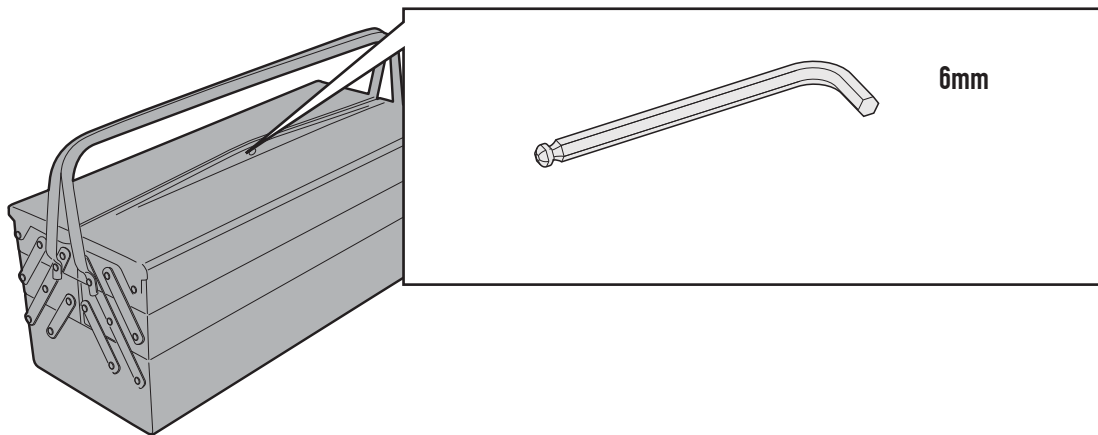

SR6110 - KR6110

PORTAPACCO SPECIFICO - SPECIFIC HOLDER - PORTE-PAQUET SPÉCIFIQUE - SPEZIFISCHER TRÄGER - PORTA-EQUIPAJE ESPECÍFICO - TRANSPORTADOR ESPECÍFICO

KYMCO AK 550 (2017)

N°	Descrizione	Caratteristiche	Codice	Quantità
1	Supporto - Support - Support Halterung - Soporte - Apoio	-	SR6110V	1
2	Vite - Screw Vis - Schraube Tornillo - Parafuso	TCEI M8x50	850TCEI	4
3	Tappo - Cap Chapeau - Kappe Tapa - Boné	-	Z801	4
4	MOUSSE	-	Z2437DX Z2437SX	2 (Dx-Sx)
5	MOUSSE	-	Z2438	2

SR6110 - KR6110

PORTAPACCO SPECIFICO - SPECIFIC HOLDER - PORTE-PAQUET SPÉCIFIQUE - SPEZIFISCHER TRÄGER - PORTA-EQUIPAJE ESPECÍFICO - TRANSPORTADOR ESPECÍFICO

KYMCO AK 550 (2017)

SR6110 - KR6110

PORTAPACCO SPECIFICO - SPECIFIC HOLDER - PORTE-PAQUET SPÉCIFIQUE - SPEZIFISCHER TRÄGER - PORTA-EQUIPAJE ESPECÍFICO - TRANSPORTADOR ESPECÍFICO