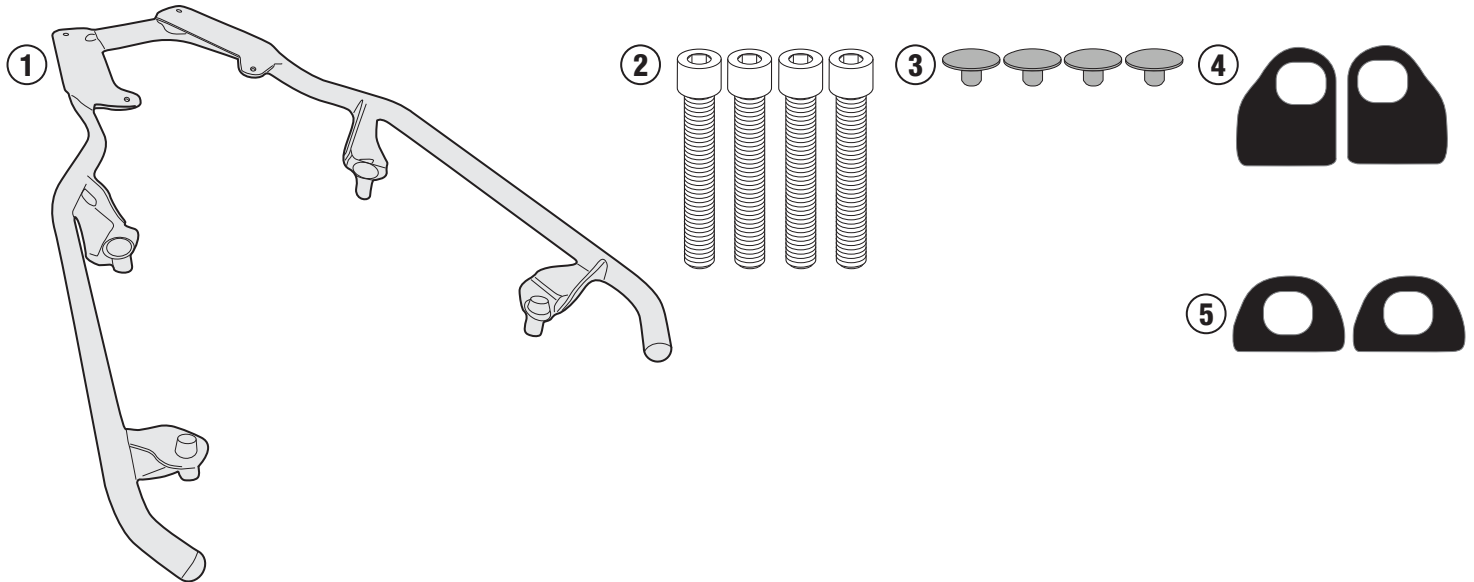

SR6110 - KR6110

PORTAPACCO SPECIFICO - SPECIFIC HOLDER - PORTE-PAQUET SPÉCIFIQUE - SPEZIFISCHER TRÄGER - PORTA-EQUIPAJE ESPECÍFICO - TRANSPORTADOR ESPECÍFICO

KYMCO AK 550 (2017)

N°	Descrizione	Caratteristiche	Codice	Quantità
1	Supporto - Support - Support Halterung - Soporte - Apoio	-	SR6110V	1
2	Vite - Screw Vis - Schraube Tornillo - Parafuso	TCEI M8x50	850TCEI	4
3	Tappo - Cap Chapeau - Kappe Tapa - Boné	-	Z801	4
4	MOUSSE	-	Z2437DX Z2437SX	2 (Dx-Sx)
5	MOUSSE	-	Z2438	2

SR6110 - KR6110

PORTAPACCO SPECIFICO - SPECIFIC HOLDER - PORTE-PAQUET SPÉCIFIQUE - SPEZIFISCHER TRÄGER - PORTA-EQUIPAJE ESPECÍFICO - TRANSPORTADOR ESPECÍFICO

KYMCO AK 550 (2017)

SR6110 - KR6110

PORTAPACCO SPECIFICO - SPECIFIC HOLDER - PORTE-PAQUET SPÉCIFIQUE - SPEZIFISCHER TRÄGER - PORTA-EQUIPAJE ESPECÍFICO - TRANSPORTADOR ESPECÍFICO

KYMCO AK 550 (2017)