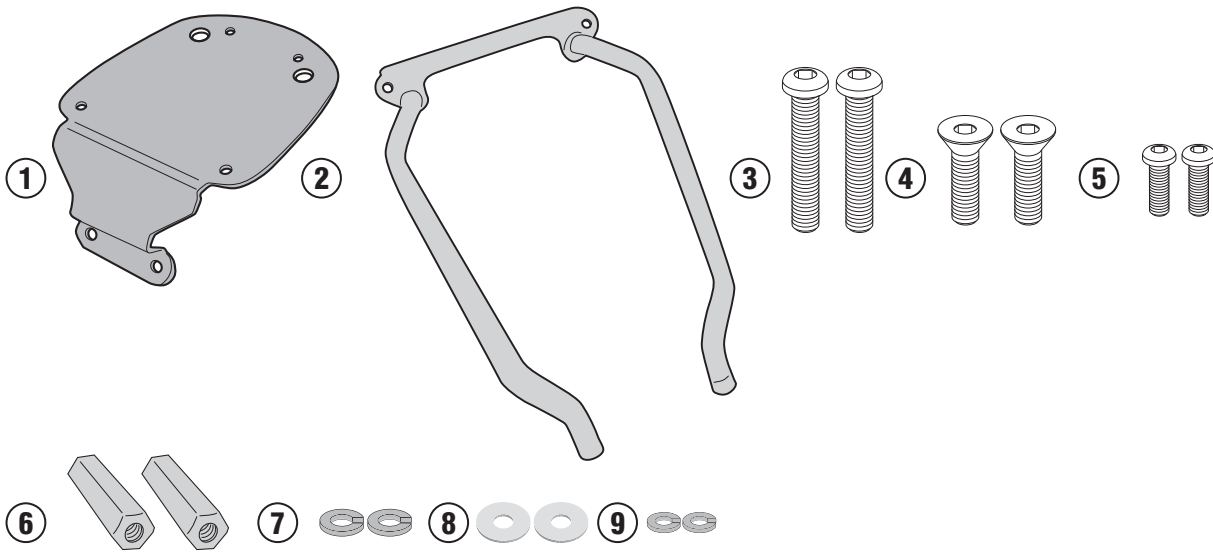

SR6111 - KR6111

PORTAPACCO SPECIFICO - SPECIFIC HOLDER - PORTE-PAQUET SPÉCIFIQUE - SPEZIFISCHER TRÄGER - PORTA-EQUIPAJE ESPECÍFICO - TRANSPORTADOR ESPECÍFICO

KYMCO G-DINK 300 (2018)

N°	Descrizione	Caratteristiche	Codice	Quantità
1	Piastra Centrale - Central plate - Platine centrale - Parrilla Central - Platte - Base Central	-	GL3799V	1
2	Supporto inferiore - Lower support - Support inférieur - Soporte inferior - Untere Halterung - Suporte inferior	-	GNB2082V	1
3	Vite - Screw Vis - Schraube Tornillo - Parafuso	TBEI M8x40	840TBEI	2
4	Vite - Screw Vis - Schraube Tornillo - Parafuso	TSP M8x20	820TSP	2
5	Vite - Screw Vis - Schraube Tornillo - Parafuso	TBEI M6x18	618TBEI	2
6	Barra Filettata - Threaded Bar Tige Filetee - Gewinde Stange Barra Roscada - Haste rosqueada	-	V983	2
7	Rondella spaccata - Split washer Scheibe - Rondelle fendue Arandela seccionada - Arruela Dentada	M8	Z1060	2
8	Rondella Inox - Stainless Steel Washer - Rondelle Inox -Rostfreie Unterlegscheibe Aus Stahl - Arandela Inox - Arruela Lisa De Aço Inox	M6	616RONX	2
9	Rondella spaccata - Split washer Scheibe - Rondelle fendue Arandela seccionada - Arruela Dentada	M6	Z1063	2
10	Componenti Originali - Original Parts Parties Originales - Original Bauteile Componentes Originales - Componentes Originais	-	-	-
11	Particolari Inclusi Nel Kit Viteria Della Piastra Components Included In The Fitting Kit Of The Plate Pièces Inclues Dans Le Kit De Vis De La Platine Die Einzelnen Teile Sind Bei Montagekit Der Platte Enthalten Despieces Incluidos En El Kit De Anclajes De La Parrilla Explodiu Incluído No Kit As Âncoras Da Grelha	-	-	-

SR6111 - KR6111

PORTAPACCO SPECIFICO - SPECIFIC HOLDER - PORTE-PAQUET SPÉCIFIQUE - SPEZIFISCHER TRÄGER - PORTA-EQUIPAJE ESPECÍFICO - TRANSPORTADOR ESPECÍFICO

KYMCO G-DINK 300 (2018)