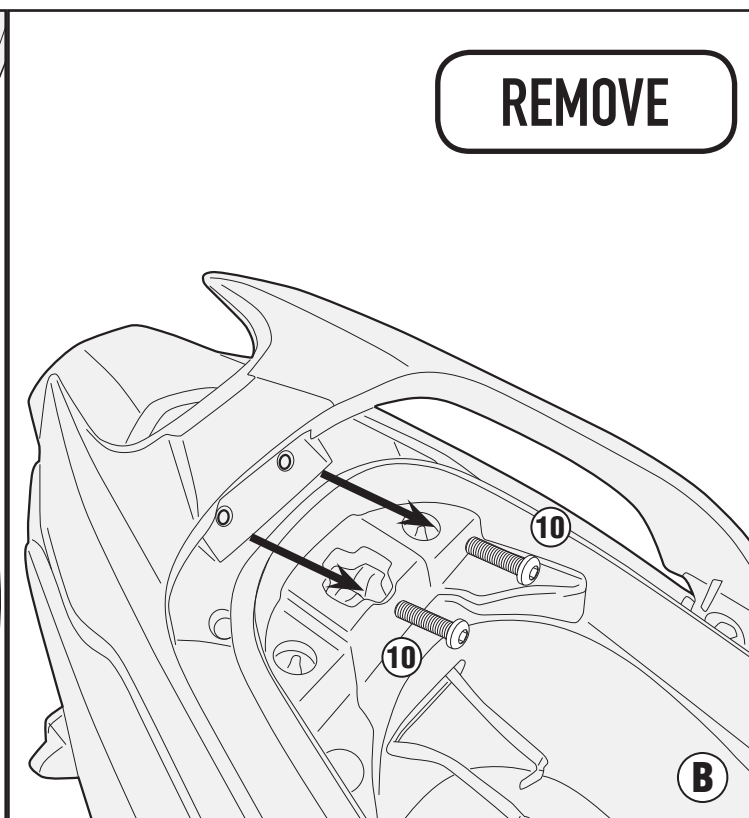

SR6111 - KR6111

PORTAPACCO SPECIFICO - SPECIFIC HOLDER - PORTE-PAQUET SPÉCIFIQUE - SPEZIFISCHER TRÄGER - PORTA-EQUIPAJE ESPECÍFICO - TRANSPORTADOR ESPECÍFICO

KYMCO G-DINK 300 (2018)