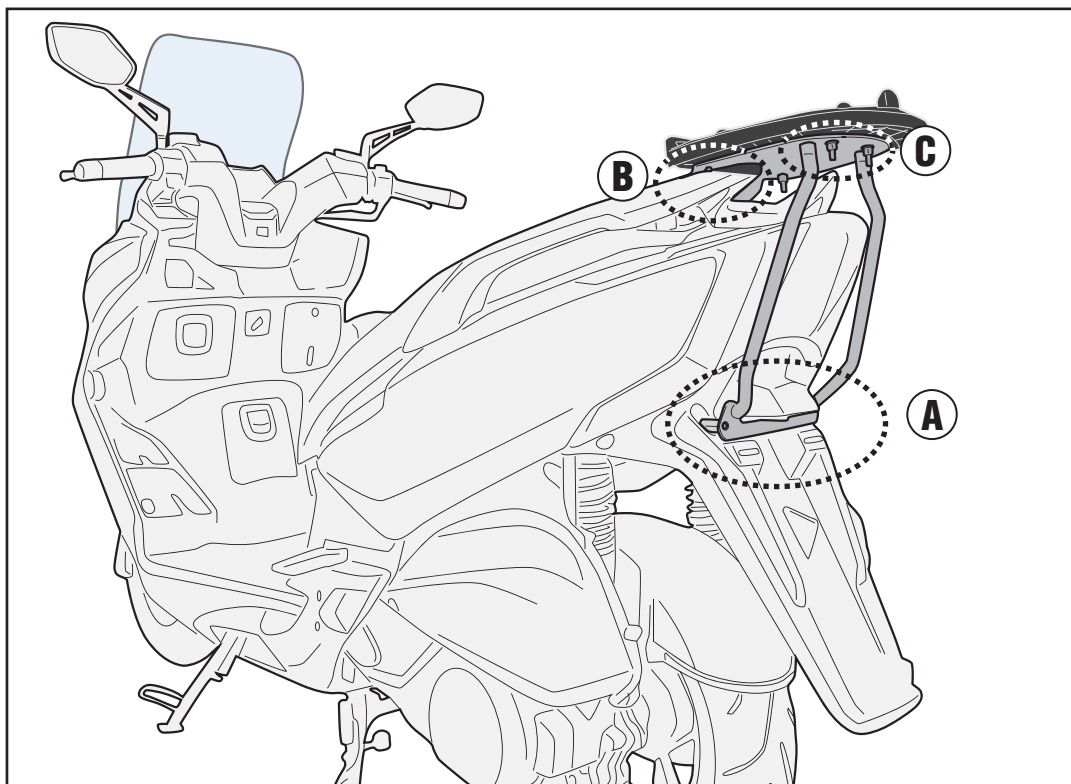

SR6111 - KR6111

PORTAPACCO SPECIFICO - SPECIFIC HOLDER - PORTE-PAQUET SPÉCIFIQUE - SPEZIFISCHER TRÄGER - PORTA-EQUIPAJE ESPECÍFICO - TRANSPORTADOR ESPECÍFICO

KYMCO G-DINK 300 (2018)