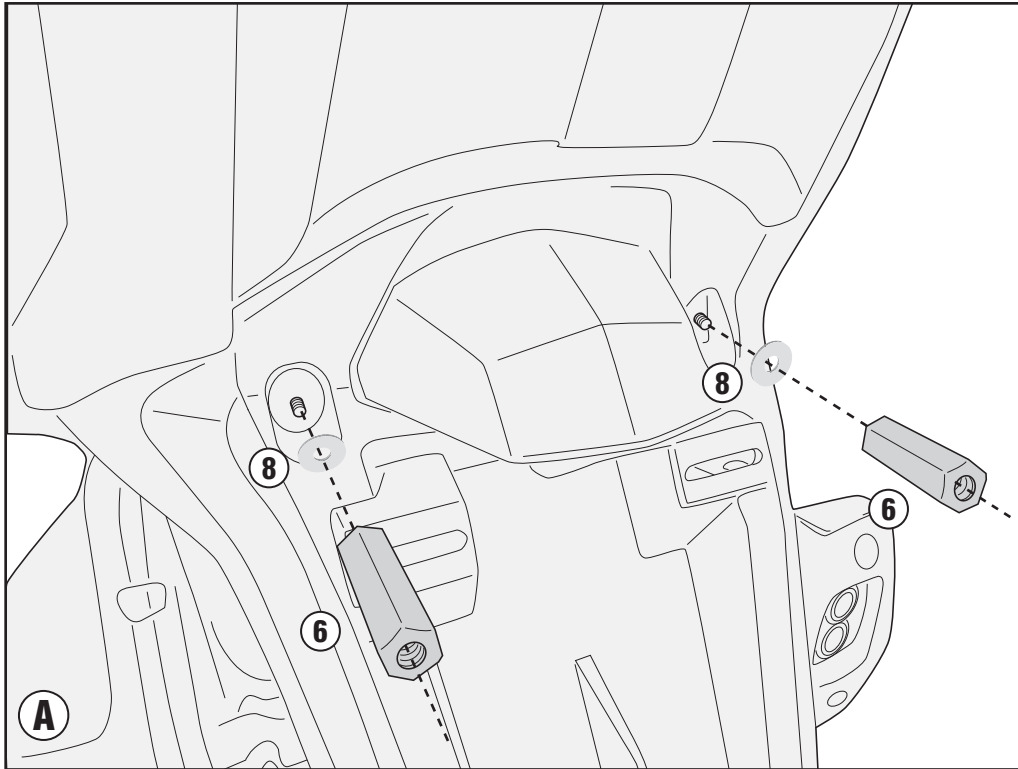

SR6111 - KR6111

PORTAPACCO SPECIFICO - SPECIFIC HOLDER - PORTE-PAQUET SPÉCIFIQUE - SPEZIFISCHER TRÄGER - PORTA-EQUIPAJE ESPECÍFICO - TRANSPORTADOR ESPECÍFICO

KYMCO G-DINK 300 (2018)