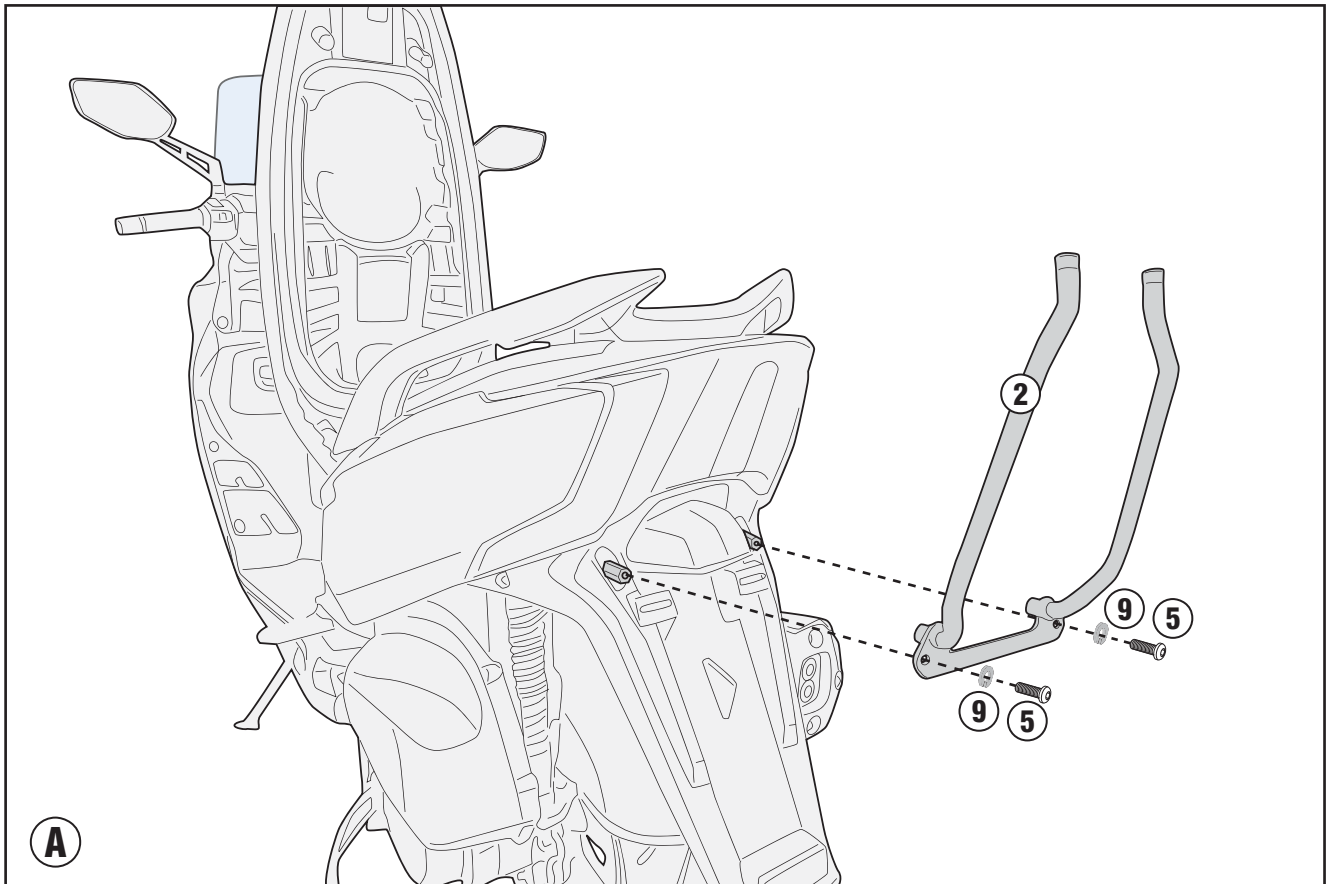

SR6111 - KR6111

PORTAPACCO SPECIFICO - SPECIFIC HOLDER - PORTE-PAQUET SPÉCIFIQUE - SPEZIFISCHER TRÄGER - PORTA-EQUIPAJE ESPECÍFICO - TRANSPORTADOR ESPECÍFICO

KYMCO G-DINK 300 (2018)