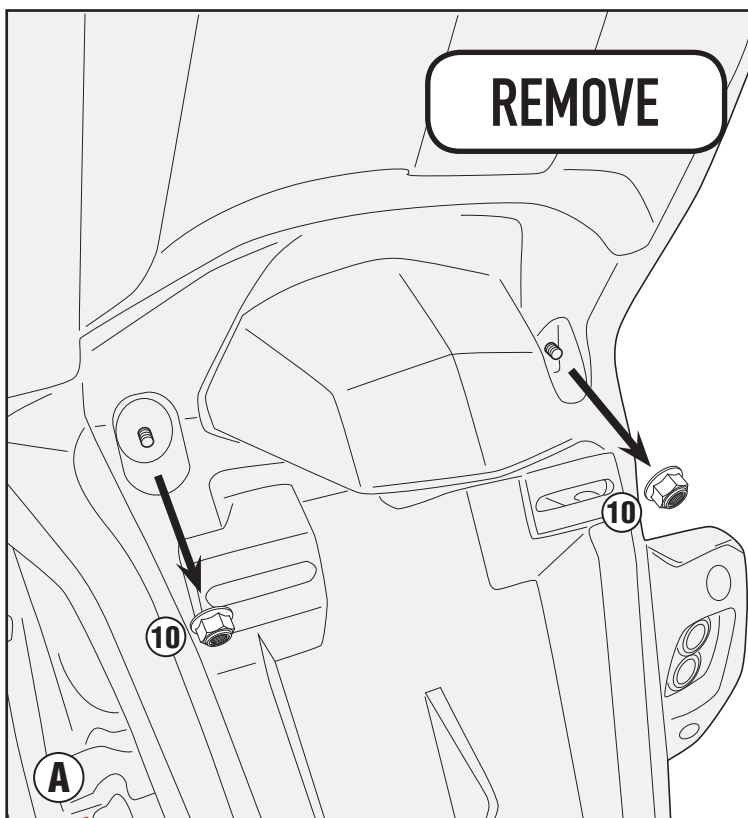

SR6111 - KR6111

PORTAPACCO SPECIFICO - SPECIFIC HOLDER - PORTE-PAQUET SPÉCIFIQUE - SPEZIFISCHER TRÄGER - PORTA-EQUIPAJE ESPECÍFICO - TRANSPORTADOR ESPECÍFICO

KYMCO G-DINK 300 (2018)