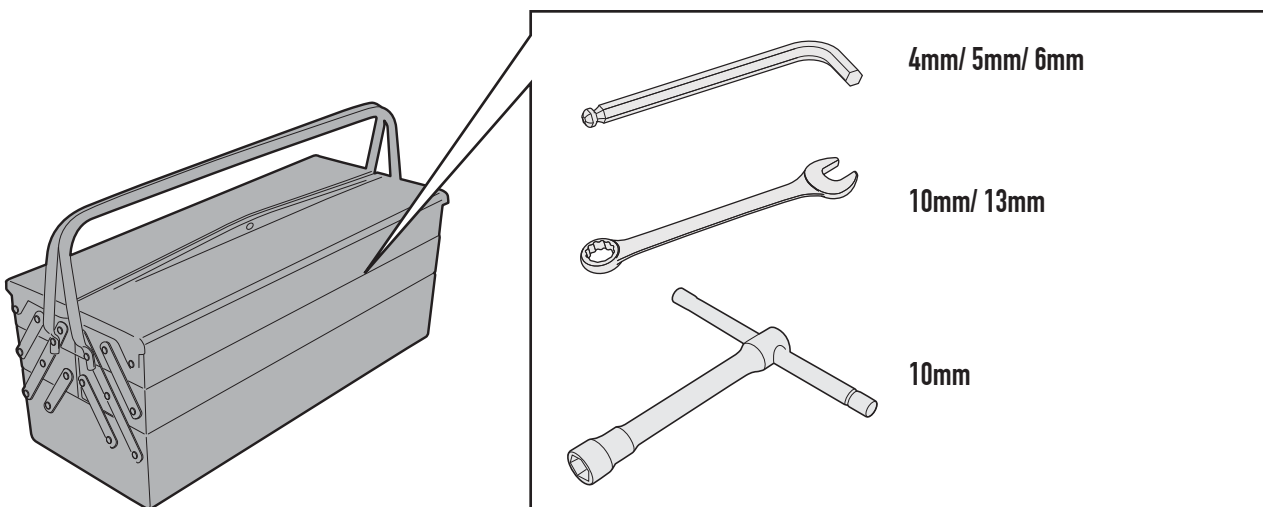

SR6111 - KR6111

PORTAPACCO SPECIFICO - SPECIFIC HOLDER - PORTE-PAQUET SPÉCIFIQUE - SPEZIFISCHER TRÄGER - PORTA-EQUIPAJE ESPECÍFICO - TRANSPORTADOR ESPECÍFICO

KYMCO G-DINK 300 (2018)

N°	Descrizione	Caratteristiche	Codice	Quantità
1	Piastra Centrale - Central plate - Platine centrale - Parrilla Central - Platte - Base Central	-	GL3799V	1
2	Supporto inferiore - Lower support - Support inférieur - Soporte inferior - Untere Halterung - Suporte inferior	-	GNB2082V	1
3	Vite - Screw Vis - Schraube Tornillo - Parafuso	TBEI M8x40	840TBEI	2
4	Vite - Screw Vis - Schraube Tornillo - Parafuso	TSP M8x20	820TSP	2
5	Vite - Screw Vis - Schraube Tornillo - Parafuso	TBEI M6x18	618TBEI	2
6	Barra Filettata - Threaded Bar Tige Filetee - Gewinde Stange Barra Roscada - Haste rosqueada	-	V983	2
7	Rondella spaccata - Split washer Scheibe - Rondelle fendue Arandela seccionada - Arruela Dentada	M8	Z1060	2
8	Rondella Inox - Stainless Steel Washer - Rondelle Inox -Rostfreie Unterlegscheibe Aus Stahl - Arandela Inox - Arruela Lisa De Aço Inox	M6	616RONX	2
9	Rondella spaccata - Split washer Scheibe - Rondelle fendue Arandela seccionada - Arruela Dentada	M6	Z1063	2
10	Componenti Originali - Original Parts Parties Originales - Original Bauteile Componentes Originales - Componentes Originais	-	-	-
11	Particolari Inclusi Nel Kit Viteria Della Piastra Components Included In The Fitting Kit Of The Plate Pièces Inclues Dans Le Kit De Vis De La Platine Die Einzelnen Teile Sind Bei Montagekit Der Platte Enthalten Despieces Incluidos En El Kit De Anclajes De La Parrilla Explodiu Incluído No Kit As Âncoras Da Grelha	-	-	-

SR6111 - KR6111

PORTAPACCO SPECIFICO - SPECIFIC HOLDER - PORTE-PAQUET SPÉCIFIQUE - SPEZIFISCHER TRÄGER - PORTA-EQUIPAJE ESPECÍFICO - TRANSPORTADOR ESPECÍFICO

KYMCO G-DINK 300 (2018)