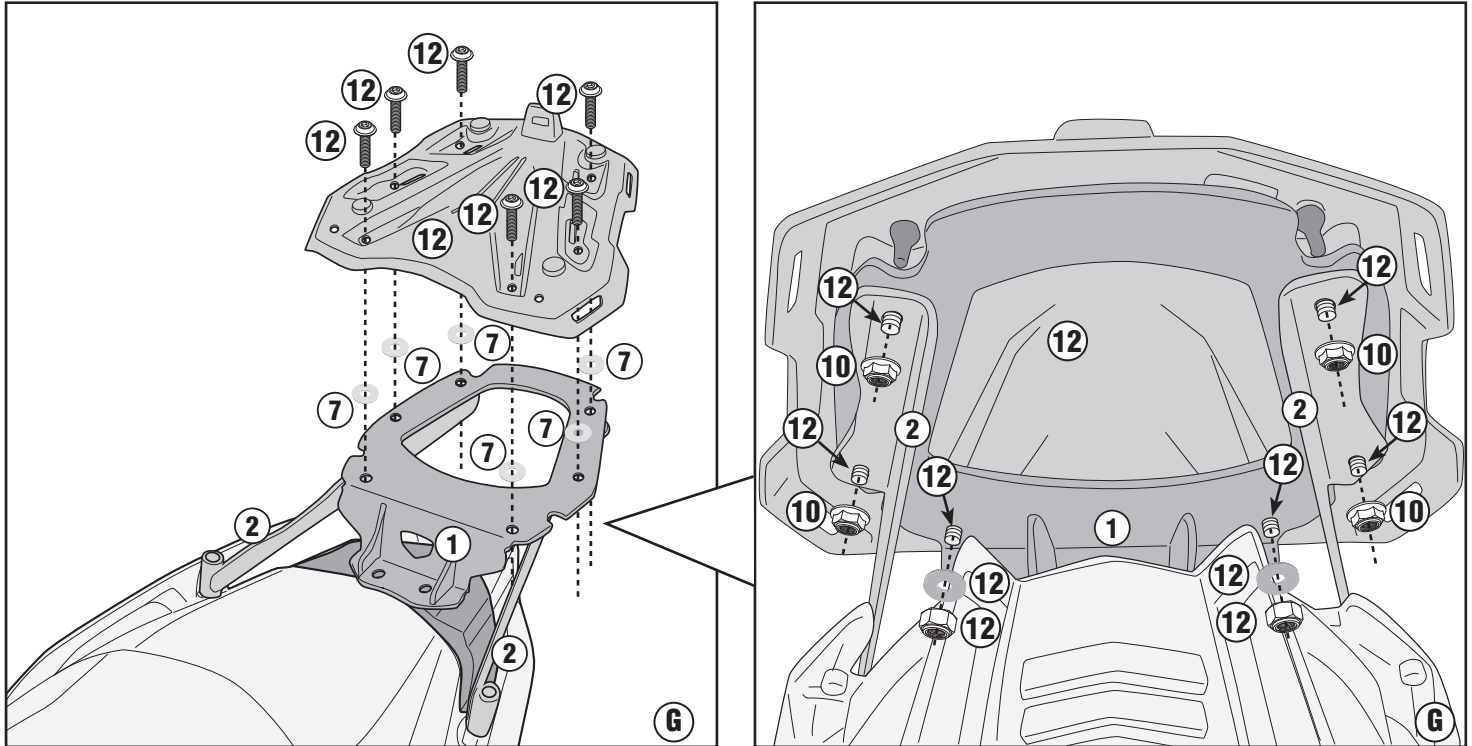

SR6112 - KR6112

PORTAPACCO SPECIFICO - SPECIFIC HOLDER - PORTE-PAQUET SPÉCIFIQUE - SPEZIFISCHER TRÄGER - PORTA-EQUIPAJE ESPECÍFICO - TRANSPORTADOR ESPECÍFICO

KYMCO XCITING S400i (2018)

M9 PLATE