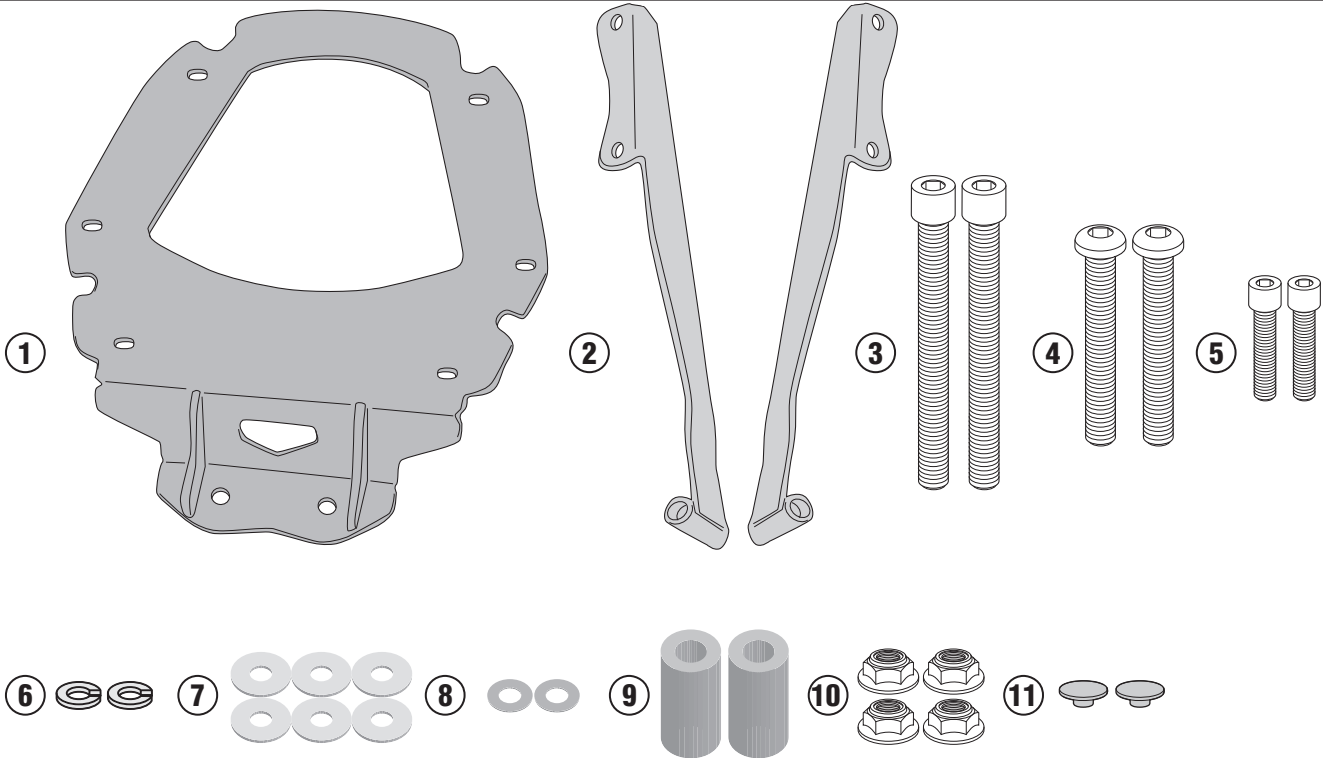

SR6112 – KR6112

PORTAPACCO SPECIFICO – SPECIFIC HOLDER – PORTE-PAQUET SPÉCIFIQUE – SPEZIFISCHER TRÄGER – PORTA-EQUIPAJE ESPECÍFICO – TRANSPORTADOR ESPECÍFICO

KYMC0 XCITING S400i (2018)

N°	Descrizione	Caratteristiche	Codice	Quantità
1	Supporto - Support - Support Halierung - Soporte - Apoio	-	GL4013V	1
2	Supporto laterale - Lateral support - Support latéral - Soporte lateral - Untere Halierung - Suporte lateral	-	GL4015DXV GL4015SXV	2 (Right;Left)
3	Vite - Screw Vis - Schraube Tornillo - Parafuso	TCEI M8x70	870TCEI	2
4	Vite - Screw Vis - Schraube Tornillo - Parafuso	TBEI M8x50	850TBEI	2
5	Vite - Screw Vis - Schraube Tornillo - Parafuso	TCEI M6x25	625TCEI	2
6	Rondella spaccata - Split washer Scheibe - Rondelle fendue Arandela seccionada - Arruela Dentada	Ø8	Z1060	2
7	Rondella Inox - Stainless Steel Washer Rondelle Inox - Rostfreie Unterlegscheibe Aus Stahl Arandela Inox - Arruela Lisa De Aço Inox	Ø6	616RONX	6
8	Rondella - Washer Rondelle - Scheibe Arandela - Arruela	Ø6	6RON	2
9	Distanziale - Spacer Entretoise - Distanztueck Distanciador - Espaçador	Ø16x32 Foro8,5mm	C16L32F8,5T	2
10	Dado - Bolt - Ecrow Mutter - Tuerca - Porca	Dado Autobloccante Metalblock Flangiato Ribassato M6 (H. 6mm)	6DADIAFL	4
11	Tappo - Cap Chapeau - Kappe Tapa - Boné	-	Z801	2
12	Particolari Inclusi Nel Kit Viteria Della Piastra Components Included In The Fitting Kit Of The Plate Pièces Incluses Dans Le Kit De Vis De La Platine Die Einzelnen Teile Sind Bei Montagekit Der Platte Enthalten Despieces Incluidos En El Kit De Anclajes De La Parrilla Explodiu incluído no Kit as âncoras da grelha	-	-	-
13	Componenti Originali - Original Parts Parties Originales - Original Bauteile Componentes Originales - Componentes Originais	-	-	-

ATTENZIONE: PESO MASSIMO SOPPORTABILE 6Kg.

WARNING: MAX. LOADING 6Kg.(13lbs)

ATTENTION: CHARGE MAXIMALE 6Kg.

ACHTUNG: MAXIMALE BELASTUNG 6Kg.

¡ATENCIÓN!: CARGA MÁXIMA AUTORIZADA 6Kg.

ATENÇÃO! CARGA MÁXIMA PERMITIDA 6KG

**ISTRUZIONI DI MONTAGGIO – MOUNTING INSTRUCTIONS
INSTRUCTIONS DE MONTAGE – BAUANLEITUNG
INSTRUCCIONES DE MONTAJE – INSTRUÇÕES DE MONTAGEM**

SR6112 - KR6112

PORTAPACCO SPECIFICO - SPECIFIC HOLDER - PORTE-PAQUET SPÉCIFIQUE - SPEZIFISCHER TRÄGER - PORTA-EQUIPAJE ESPECÍFICO - TRANSPORTADOR ESPECÍFICO

KYMCO XCITING S400i (2018)