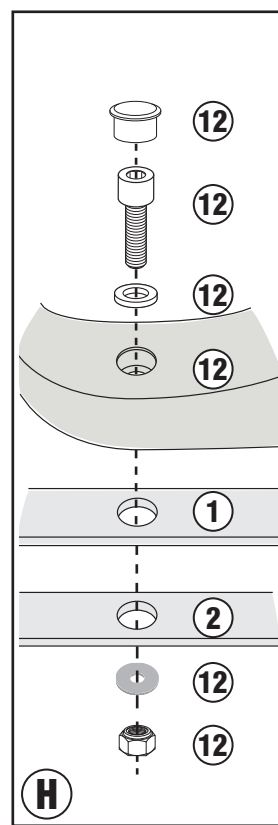

M5/M7/M6M/M5M PLATE

**TIGHTENING
TORQUE
10Nm**