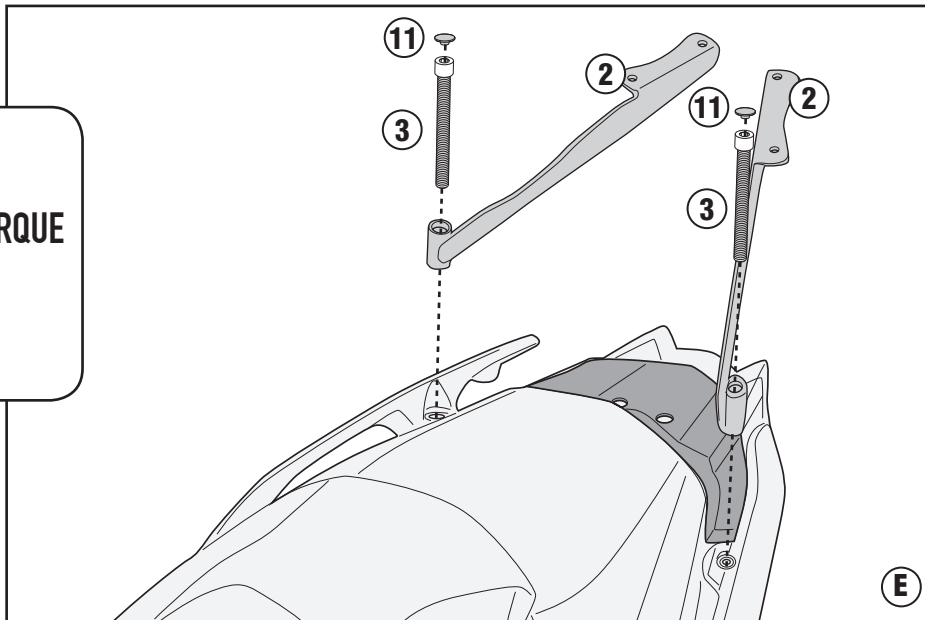

## KYMCO XCITING S400i (2018)

REMOUNT

D

TIGHTENING TORQUE  
23Nm

E

TIGHTENING TORQUE  
23Nm

F

ISTRUZIONI DI MONTAGGIO - MOUNTING INSTRUCTIONS  
INSTRUCTIONS DE MONTAGE - BAUANLEITUNG  
INSTRUCCIONES DE MONTAJE - INSTRUÇÕES DE MONTAGEM