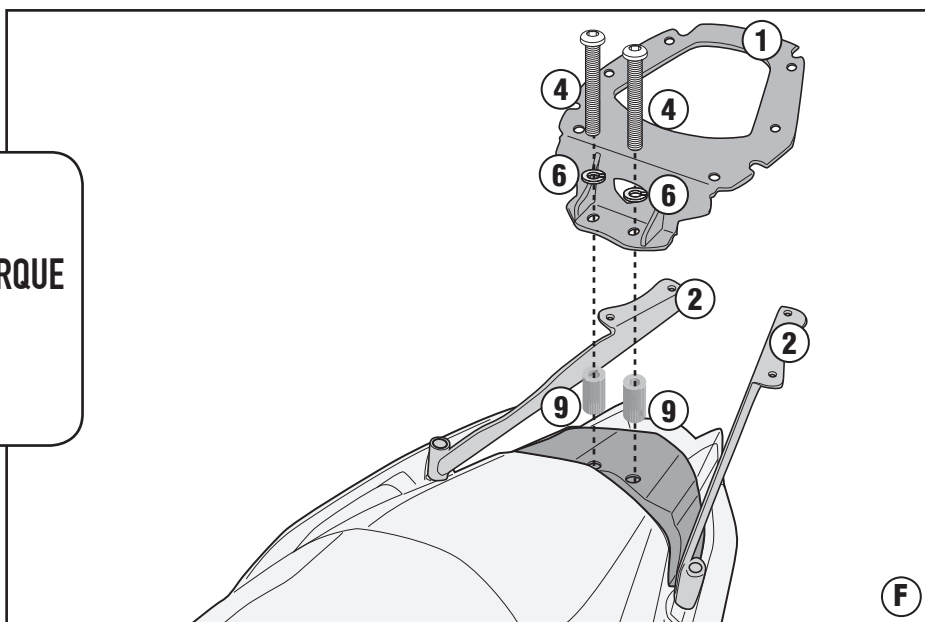

## KYMCO XCITING S400i (2018)

REMOUNT

D

TIGHTENING TORQUE  
23Nm

E

TIGHTENING TORQUE  
23Nm

F

ISTRUZIONI DI MONTAGGIO - MOUNTING INSTRUCTIONS  
INSTRUCTIONS DE MONTAGE - BAUANLEITUNG  
INSTRUCCIONES DE MONTAJE - INSTRUÇÕES DE MONTAGEM