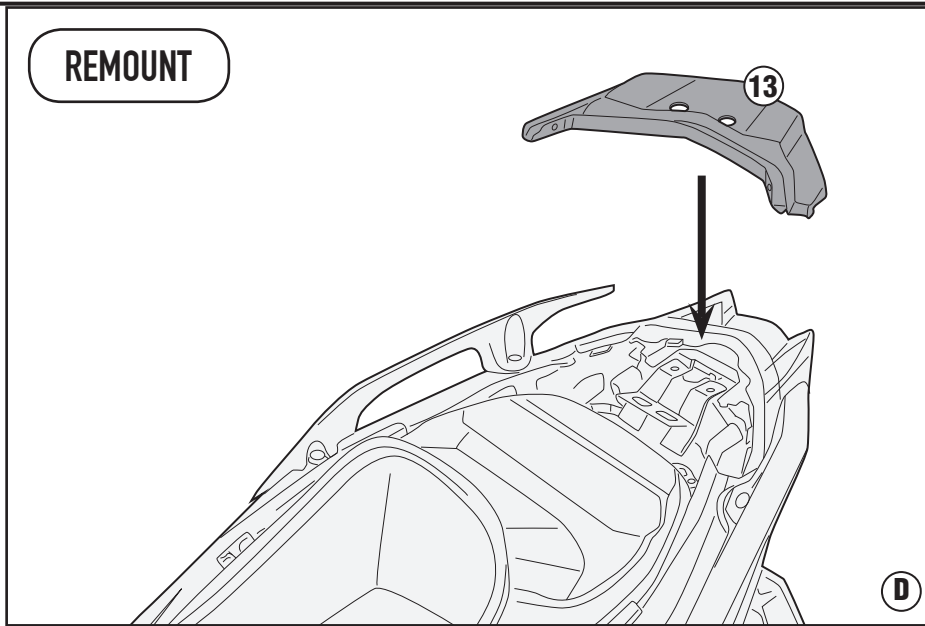

SR6112 - KR6112

PORTAPACCO SPECIFICO - SPECIFIC HOLDER - PORTE-PAQUET SPÉCIFIQUE - SPEZIFISCHER TRÄGER - PORTA-EQUIPAJE ESPECÍFICO - TRANSPORTADOR ESPECÍFICO

KYMCO XCITING S400i (2018)

REMOUNT

D

TIGHTENING TORQUE
23Nm