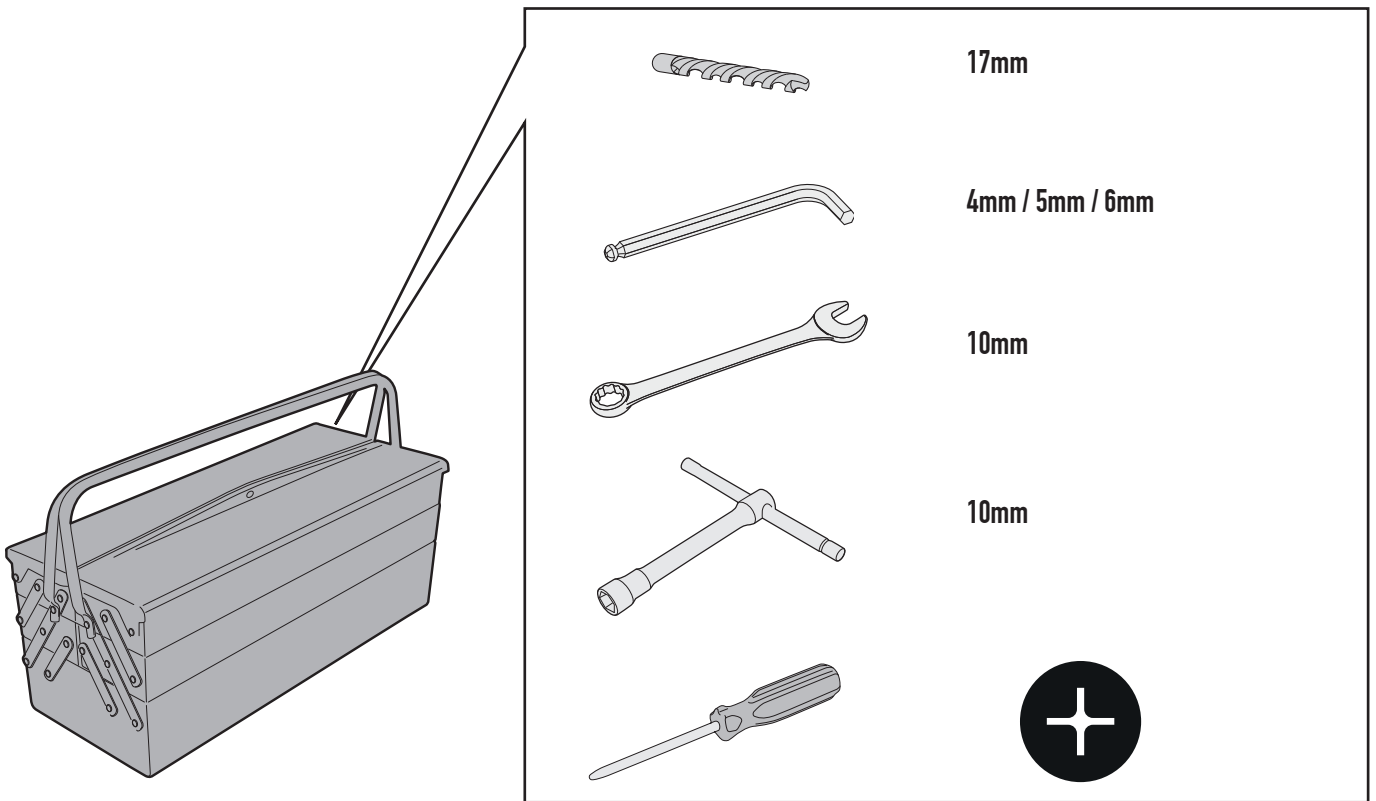

SR6112 – KR6112

PORTAPACCO SPECIFICO – SPECIFIC HOLDER – PORTE-PAQUET SPÉCIFIQUE – SPEZIFISCHER TRÄGER – PORTA-EQUIPAJE ESPECÍFICO – TRANSPORTADOR ESPECÍFICO

KYMC0 XCITING S400i (2018)

N°	Descrizione	Caratteristiche	Codice	Quantità
1	Supporto - Support - Support Halierung - Soporte - Apoio	-	GL4013V	1
2	Supporto laterale - Lateral support - Support latéral - Soporte lateral - Untere Halierung - Suporte lateral	-	GL4015DXV GL4015SXV	2 (Right;Left)
3	Vite - Screw Vis - Schraube Tornillo - Parafuso	TCEI M8x70	870TCEI	2
4	Vite - Screw Vis - Schraube Tornillo - Parafuso	TBEI M8x50	850TBEI	2
5	Vite - Screw Vis - Schraube Tornillo - Parafuso	TCEI M6x25	625TCEI	2
6	Rondella spaccata - Split washer Scheibe - Rondelle fendue Arandela seccionada - Arruela Dentada	Ø8	Z1060	2
7	Rondella Inox - Stainless Steel Washer Rondelle Inox - Rostfreie Unterlegscheibe Aus Stahl Arandela Inox - Arruela Lisa De Aço Inox	Ø6	616RONX	6
8	Rondella - Washer Rondelle - Scheibe Arandela - Arruela	Ø6	6RON	2
9	Distanziale - Spacer Entretoise - Distanztueck Distanciador - Espaçador	Ø16x32 Foro8,5mm	C16L32F8,5T	2
10	Dado - Bolt - Ecrow Mutter - Tuerca - Porca	Dado Autobloccante Metalblock Flangiato Ribassato M6 (H. 6mm)	6DADIAFL	4
11	Tappo - Cap Chapeau - Kappe Tapa - Boné	-	Z801	2
12	Particolari Inclusi Nel Kit Viteria Della Piastra Components Included In The Fitting Kit Of The Plate Pièces Incluses Dans Le Kit De Vis De La Platine Die Einzelnen Teile Sind Bei Montagekit Der Platte Enthalten Despieces Incluidos En El Kit De Anclajes De La Parrilla Explodiu incluído no Kit as âncoras da grelha	-	-	-
13	Componenti Originali - Original Parts Parties Originales - Original Bauteile Componentes Originales - Componentes Originais	-	-	-

ATTENZIONE: PESO MASSIMO SOPPORTABILE 6Kg.

WARNING: MAX. LOADING 6Kg.(13lbs)

ATTENTION: CHARGE MAXIMALE 6Kg.

ACHTUNG: MAXIMALE BELASTUNG 6Kg.

¡ATENCIÓN!: CARGA MÁXIMA AUTORIZADA 6Kg.

ATENÇÃO! CARGA MÁXIMA PERMITIDA 6KG

**ISTRUZIONI DI MONTAGGIO – MOUNTING INSTRUCTIONS
INSTRUCTIONS DE MONTAGE – BAUANLEITUNG
INSTRUCCIONES DE MONTAJE – INSTRUÇÕES DE MONTAGEM**

SR6112 - KR6112

PORTAPACCO SPECIFICO - SPECIFIC HOLDER - PORTE-PAQUET SPÉCIFIQUE - SPEZIFISCHER TRÄGER - PORTA-EQUIPAJE ESPECÍFICO - TRANSPORTADOR ESPECÍFICO

KYMCO XCITING S400i (2018)