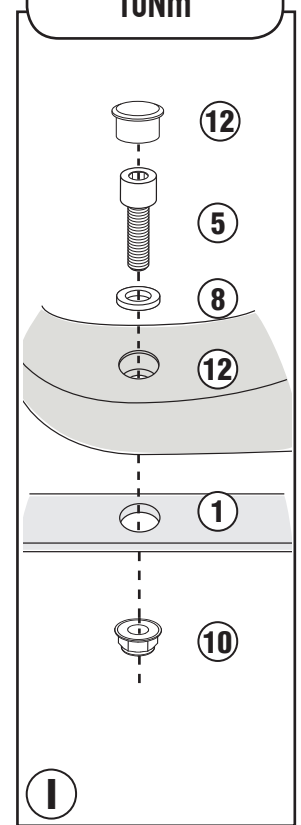

M5/M7/M6M/M5M PLATE

**TIGHTENING
TORQUE
10Nm**