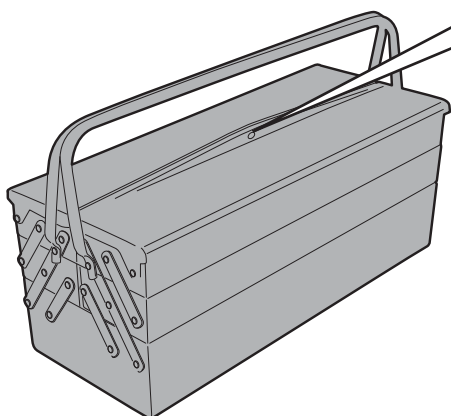

SR6407 - KR6407

PORTAPACCO SPECIFICO - SPECIFIC HOLDER - PORTE-PAQUET SPÉCIFIQUE - SPEZIFISCHER TRÄGER - PORTA-EQUIPAJE ESPECÍFICO - TRANSPORTADOR ESPECÍFICO

TRIUMPH STREET TWIN 900 (2016)

N°	Descrizione	Caratteristiche	Codice	Quantità
1	Supporto - Support - Support Halierung - Soporte - Apoio	-	SR6407S	1
2	Vite - Screw Vis - Schraube Tornillo - Parafuso	TECF M8x20	820TECF	6
3	Rondella - Washer Rondelle - Scheibe Arandela - Arruela	-	805RONX	6

1

2

3

ISTRUZIONI DI MONTAGGIO - MOUNTING INSTRUCTIONS
INSTRUCTIONS DE MONTAGE - BAUANLEITUNG
INSTRUCCIONES DE MONTAJE - INSTRUÇÕES DE MONTAGEM