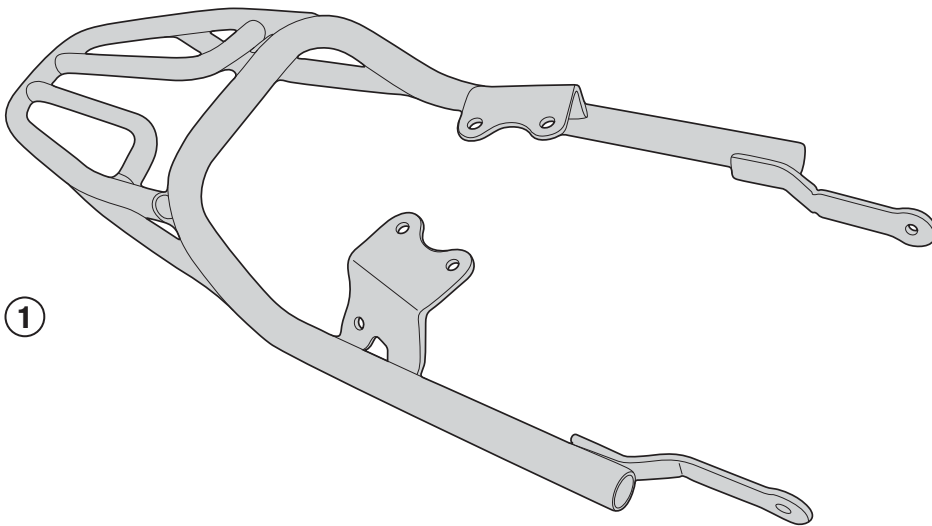

# SR6407 - KR6407

PORTAPACCO SPECIFICO - SPECIFIC HOLDER - PORTE-PAQUET SPÉCIFIQUE - SPEZIFISCHER TRÄGER - PORTA-EQUIPAJE ESPECÍFICO - TRANSPORTADOR ESPECÍFICO

## TRIUMPH STREET TWIN 900 (2016)

N°	Descrizione	Caratteristiche	Codice	Quantità
1	Supporto - Support - Support Halierung - Soporte - Apoio	-	SR6407S	1
2	Vite - Screw Vis - Schraube Tornillo - Parafuso	TECF M8x20	820TECF	6
3	Rondella - Washer Rondelle - Scheibe Arandela - Arruela	-	805RONX	6

## TRIUMPH STREET TWIN 900 (2016)