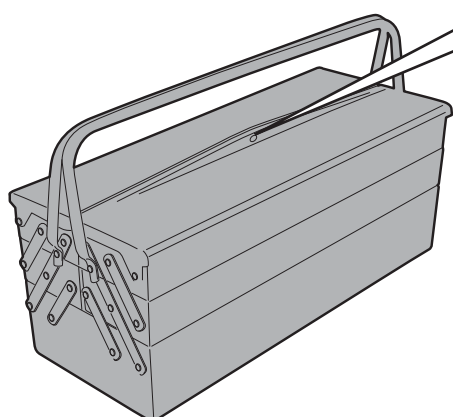

SR6410 - KR6410

PORTAPACCO SPECIFICO - SPECIFIC HOLDER - PORTE-PAQUET SPÉCIFIQUE - SPEZIFISCHER TRÄGER - PORTA-EQUIPAJE ESPECÍFICO - TRANSPORTADOR ESPECÍFICO

TRIUMPH BONNEVILLE T120 1200 (2016)

N°	Descrizione	Caratteristiche	Codice	Quantità
1	Supporto - Support - Support Halierung - Soporte - Apoio	-	SR6410	1
2	Vite - Screw Vis - Schraube Tornillo - Parafuso	TECF M8x20	820TECF	6
3	Rondella - Washer Rondelle - Scheibe Arandela - Arruela	-	805RONX	6

ISTRUZIONI DI MONTAGGIO - MOUNTING INSTRUCTIONS
INSTRUCTIONS DE MONTAGE - BAUANLEITUNG
INSTRUCCIONES DE MONTAJE - INSTRUÇÕES DE MONTAGEM

SR6410 - KR6410

PORTAPACCO SPECIFICO - SPECIFIC HOLDER - PORTE-PAQUET SPÉCIFIQUE - SPEZIFISCHER TRÄGER - PORTA-EQUIPAJE ESPECÍFICO - TRANSPORTADOR ESPECÍFICO