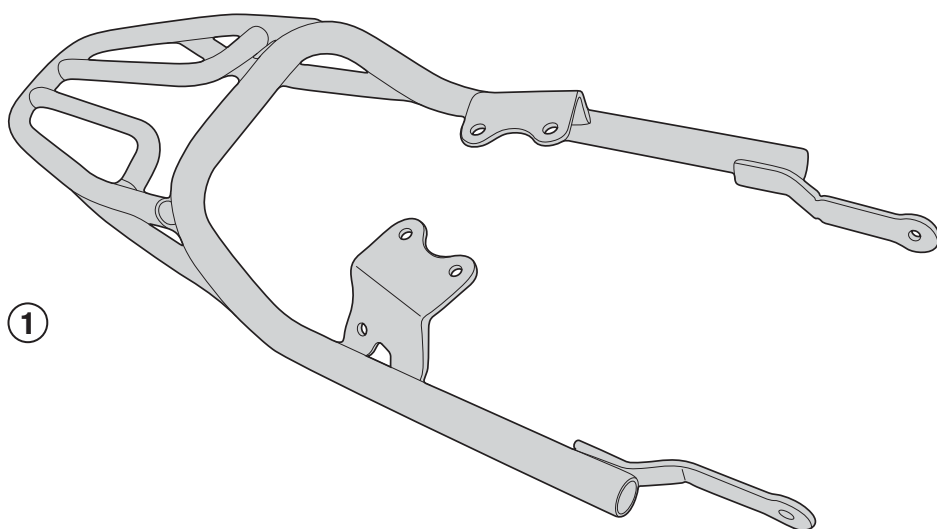

SR6410 - KR6410

PORTAPACCO SPECIFICO - SPECIFIC HOLDER - PORTE-PAQUET SPÉCIFIQUE - SPEZIFISCHER TRÄGER - PORTA-EQUIPAJE ESPECÍFICO - TRANSPORTADOR ESPECÍFICO

TRIUMPH BONNEVILLE T120 1200 (2016)

N°	Descrizione	Caratteristiche	Codice	Quantità
1	Supporto - Support - Support Halierung - Soporte - Apoio	-	SR6410	1
2	Vite - Screw Vis - Schraube Tornillo - Parafuso	TECF M8x20	820TECF	6
3	Rondella - Washer Rondelle - Scheibe Arandela - Arruela	-	805RONX	6

ISTRUZIONI DI MONTAGGIO - MOUNTING INSTRUCTIONS
INSTRUCTIONS DE MONTAGE - BAUANLEITUNG
INSTRUCCIONES DE MONTAJE - INSTRUÇÕES DE MONTAGEM

SR6410 - KR6410

PORTAPACCO SPECIFICO - SPECIFIC HOLDER - PORTE-PAQUET SPÉCIFIQUE - SPEZIFISCHER TRÄGER - PORTA-EQUIPAJE ESPECÍFICO - TRANSPORTADOR ESPECÍFICO

TRIUMPH BONNEVILLE T120 1200 (2016)