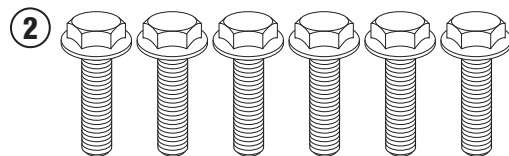

SR6410 - KR6410

PORTAPACCO SPECIFICO - SPECIFIC HOLDER - PORTE-PAQUET SPÉCIFIQUE - SPEZIFISCHER TRÄGER - PORTA-EQUIPAJE ESPECÍFICO - TRANSPORTADOR ESPECÍFICO

TRIUMPH BONNEVILLE T120 1200 (2016)

N°	Descrizione	Caratteristiche	Codice	Quantità
1	Supporto - Support - Support Halierung - Soporte - Apoio	-	SR6410	1
2	Vite - Screw Vis - Schraube Tornillo - Parafuso	TECF M8x20	820TECF	6
3	Rondella - Washer Rondelle - Scheibe Arandela - Arruela	-	805RONX	6