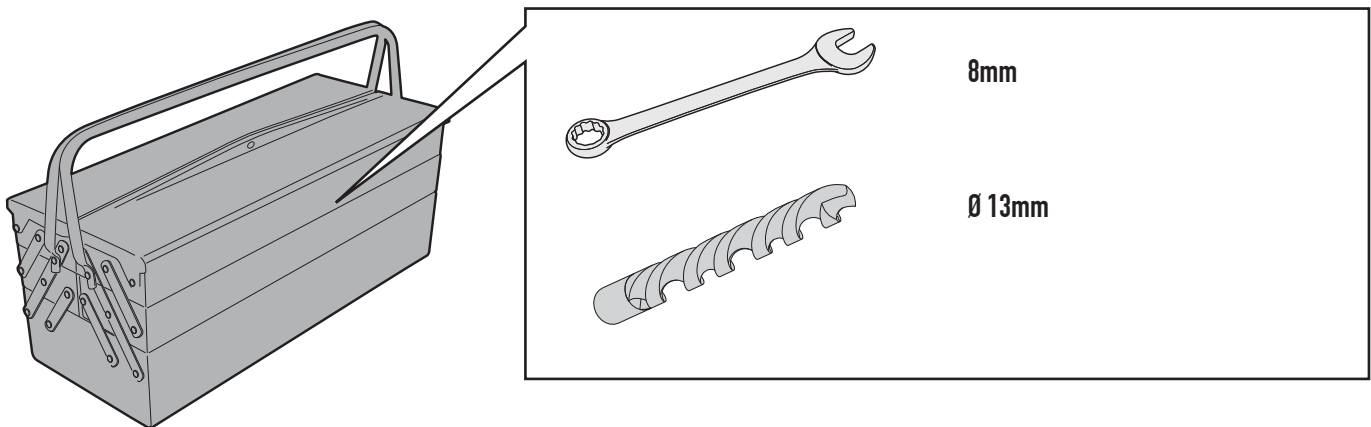

SR7054 - KR7054

PORTAPACCO SPECIFICO - SPECIFIC HOLDER - PORTE-PAQUET SPÉCIFIQUE - SPEZIFISCHER TRÄGER - PORTA-EQUIPAJE ESPECÍFICO - TRANSPORTADOR ESPECÍFICO

SYM SYMPHONY 50-125-150 (2015)

N°	Descrizione	Caratteristiche	Codice	Quantità
1	Supporto - Support - Support Halterung - Soporte - Apoio	-	GL2884DXS GL2884SXS	2 (dx-sx)
2	Vite - Screw Vis - Schraube Tornillo - Parafuso	TEF M6x40	640TEF	4
3	Dado - Bolt - Erou Mutter - Tuerca - Porca	Dado Auto Bloccante Ribassato M6	6DADIB	4
4	Particolari Inclusi Nel Kit Viteria Della Piastra Components Included In The Fitting Kit Of The Plate Pièces Inclues Dans Le Kit De Vis De La Platine Die Einzelnen Teile Sind Bei Montagekit Der Platte Enthalten Despie- ces Incluidos En El Kit De Anclajes De La Parrilla Explodiu incluído no Kit as âncoras da grelha	-	-	-

SR7054 - KR7054

PORTAPACCO SPECIFICO - SPECIFIC HOLDER - PORTE-PAQUET SPÉCIFIQUE - SPEZIFISCHER TRÄGER - PORTA-EQUIPAJE ESPECÍFICO - TRANSPORTADOR ESPECÍFICO

SYM SYMPHONY 50-125-150 (2015)

SR7054 - KR7054

PORTAPACCO SPECIFICO - SPECIFIC HOLDER - PORTE-PAQUET SPÉCIFIQUE - SPEZIFISCHER TRÄGER - PORTA-EQUIPAJE ESPECÍFICO - TRANSPORTADOR ESPECÍFICO

SYM SYMPHONY 50-125-150 (2015)

TOGLIERE
REMOVE
ENLEVER
ENTFERNEN
QUITAR
REMOVER