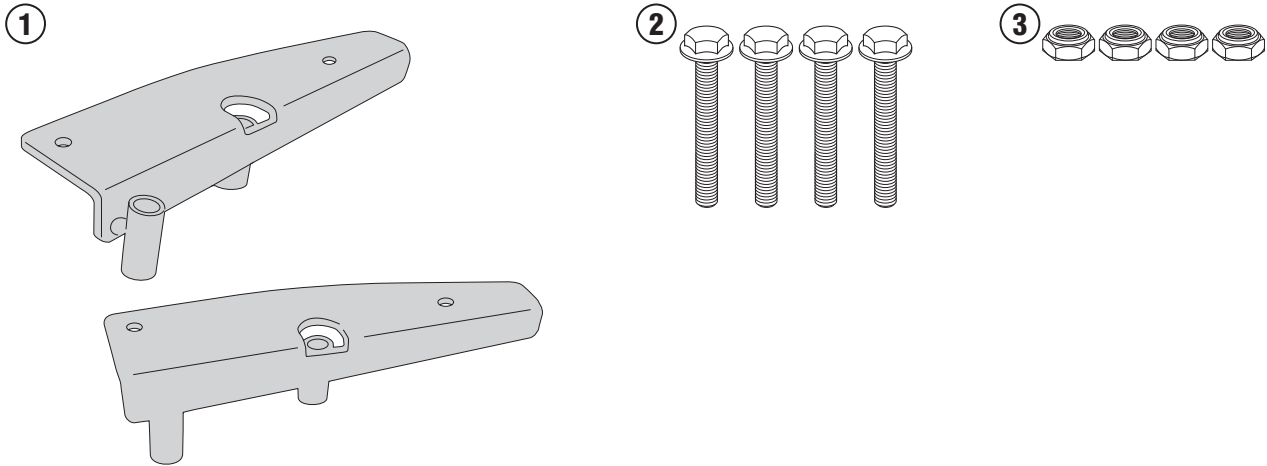

SR7054 - KR7054

PORTAPACCO SPECIFICO - SPECIFIC HOLDER - PORTE-PAQUET SPÉCIFIQUE - SPEZIFISCHER TRÄGER - PORTA-EQUIPAJE ESPECÍFICO - TRANSPORTADOR ESPECÍFICO

SYM SYMPHONY 50-125-150 (2015)

N°	Descrizione	Caratteristiche	Codice	Quantità
1	Supporto - Support - Support Halterung - Soporte - Apoio	-	GL2884DXS GL2884SXS	2 (dx-sx)
2	Vite - Screw Vis - Schraube Tornillo - Parafuso	TEF M6x40	640TEF	4
3	Dado - Bolt - Erou Mutter - Tuerca - Porca	Dado Auto Bloccante Ribassato M6	6DADIB	4
4	Particolari Inclusi Nel Kit Viteria Della Piastra Components Included In The Fitting Kit Of The Plate Pièces Inclues Dans Le Kit De Vis De La Platine Die Einzelnen Teile Sind Bei Montagekit Der Platte Enthalten Despie- ces Incluidos En El Kit De Anclajes De La Parrilla Explodiu incluído no Kit as âncoras da grelha	-	-	-

SR7054 - KR7054

PORTAPACCO SPECIFICO - SPECIFIC HOLDER - PORTE-PAQUET SPÉCIFIQUE - SPEZIFISCHER TRÄGER - PORTA-EQUIPAJE ESPECÍFICO - TRANSPORTADOR ESPECÍFICO

SYM SYMPHONY 50-125-150 (2015)

SR7054 - KR7054

PORTAPACCO SPECIFICO - SPECIFIC HOLDER - PORTE-PAQUET SPÉCIFIQUE - SPEZIFISCHER TRÄGER - PORTA-EQUIPAJE ESPECÍFICO - TRANSPORTADOR ESPECÍFICO

SYM SYMPHONY 50-125-150 (2015)

TOGLIERE
REMOVE
ENLEVER
ENTFERNEN
QUITAR
REMOVER