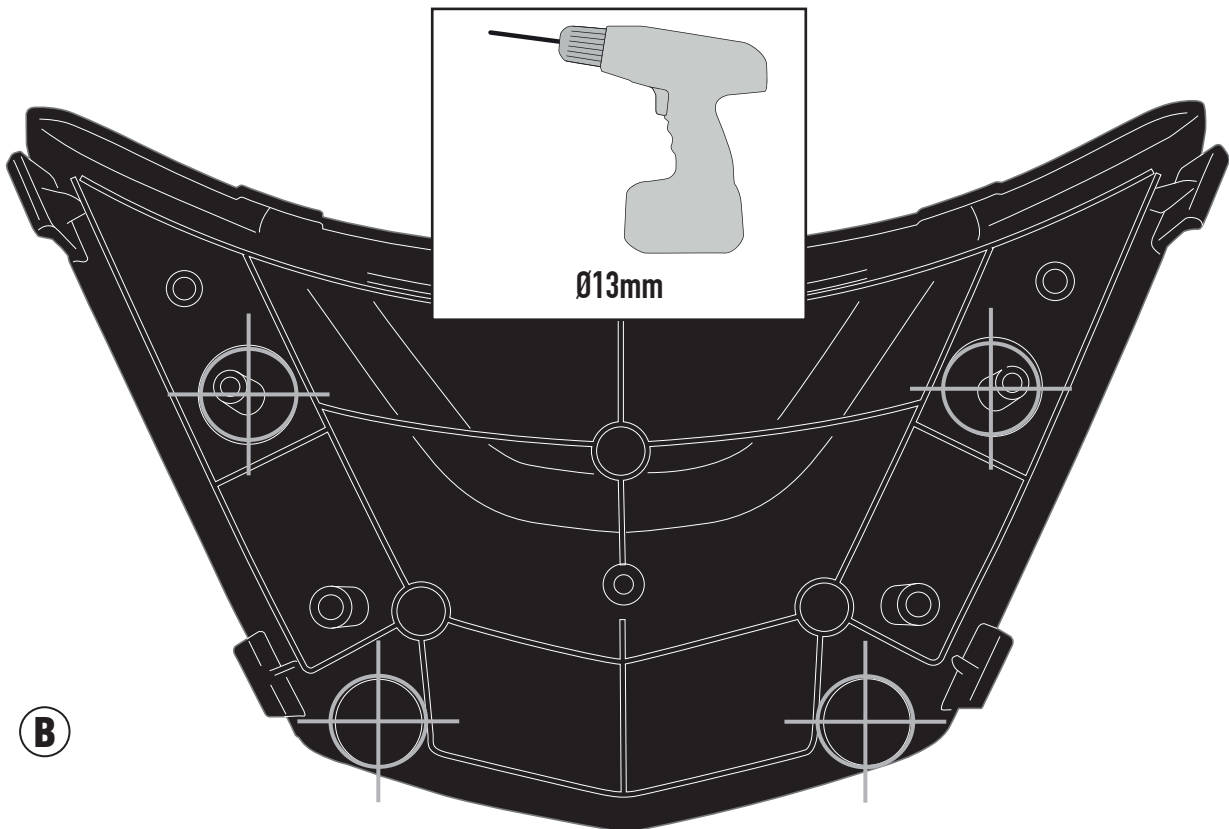

SR7054 - KR7054

PORTAPACCO SPECIFICO - SPECIFIC HOLDER - PORTE-PAQUET SPÉCIFIQUE - SPEZIFISCHER TRÄGER - PORTA-EQUIPAJE ESPECÍFICO - TRANSPORTADOR ESPECÍFICO

SYM SYMPHONY 50-125-150 (2015)

TOGLIERE
REMOVE
ENLEVER
ENTFERNEN
QUITAR
REMOVER